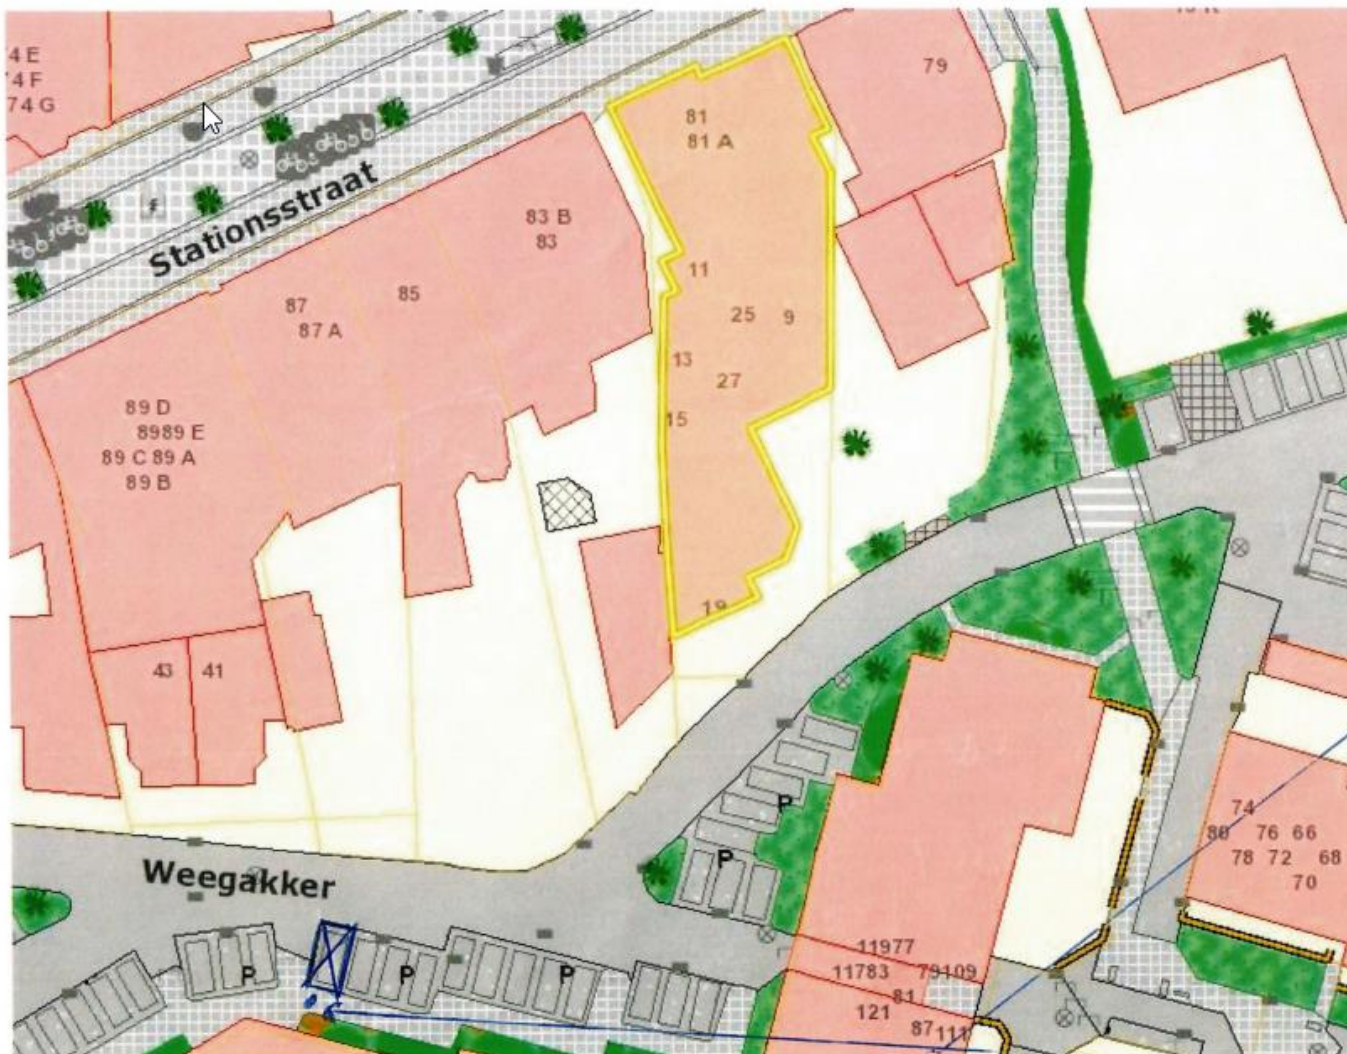

Weegakker 25

Aanvraag Gehandicaptenparkeerplaats

Legenda

- Alleen Ermelo
 - Ermelo
 - <all other values>
 - Kadastraal Perceel
 - Kadastraal recht
 - BAG Adresobject
 - BAG Pand
 - Buurten
 - Wijken
 - VBO
 - Leeftijden
 - BGTVlakken
 - BGTPunten
 - BGTLijnen
 - WKPB
 - Vestigingadres
 - provinciegrenzen
 - gemeentegrens
 - BAGstandplaats
 - Wijken
 - BGTOverkappingen0-1500
- filespaal plus Gehandicapten
Parkeer bord en Auto-
Kautekouplaat.*
- Datum: 27-06-2024

Schaal: 1:500