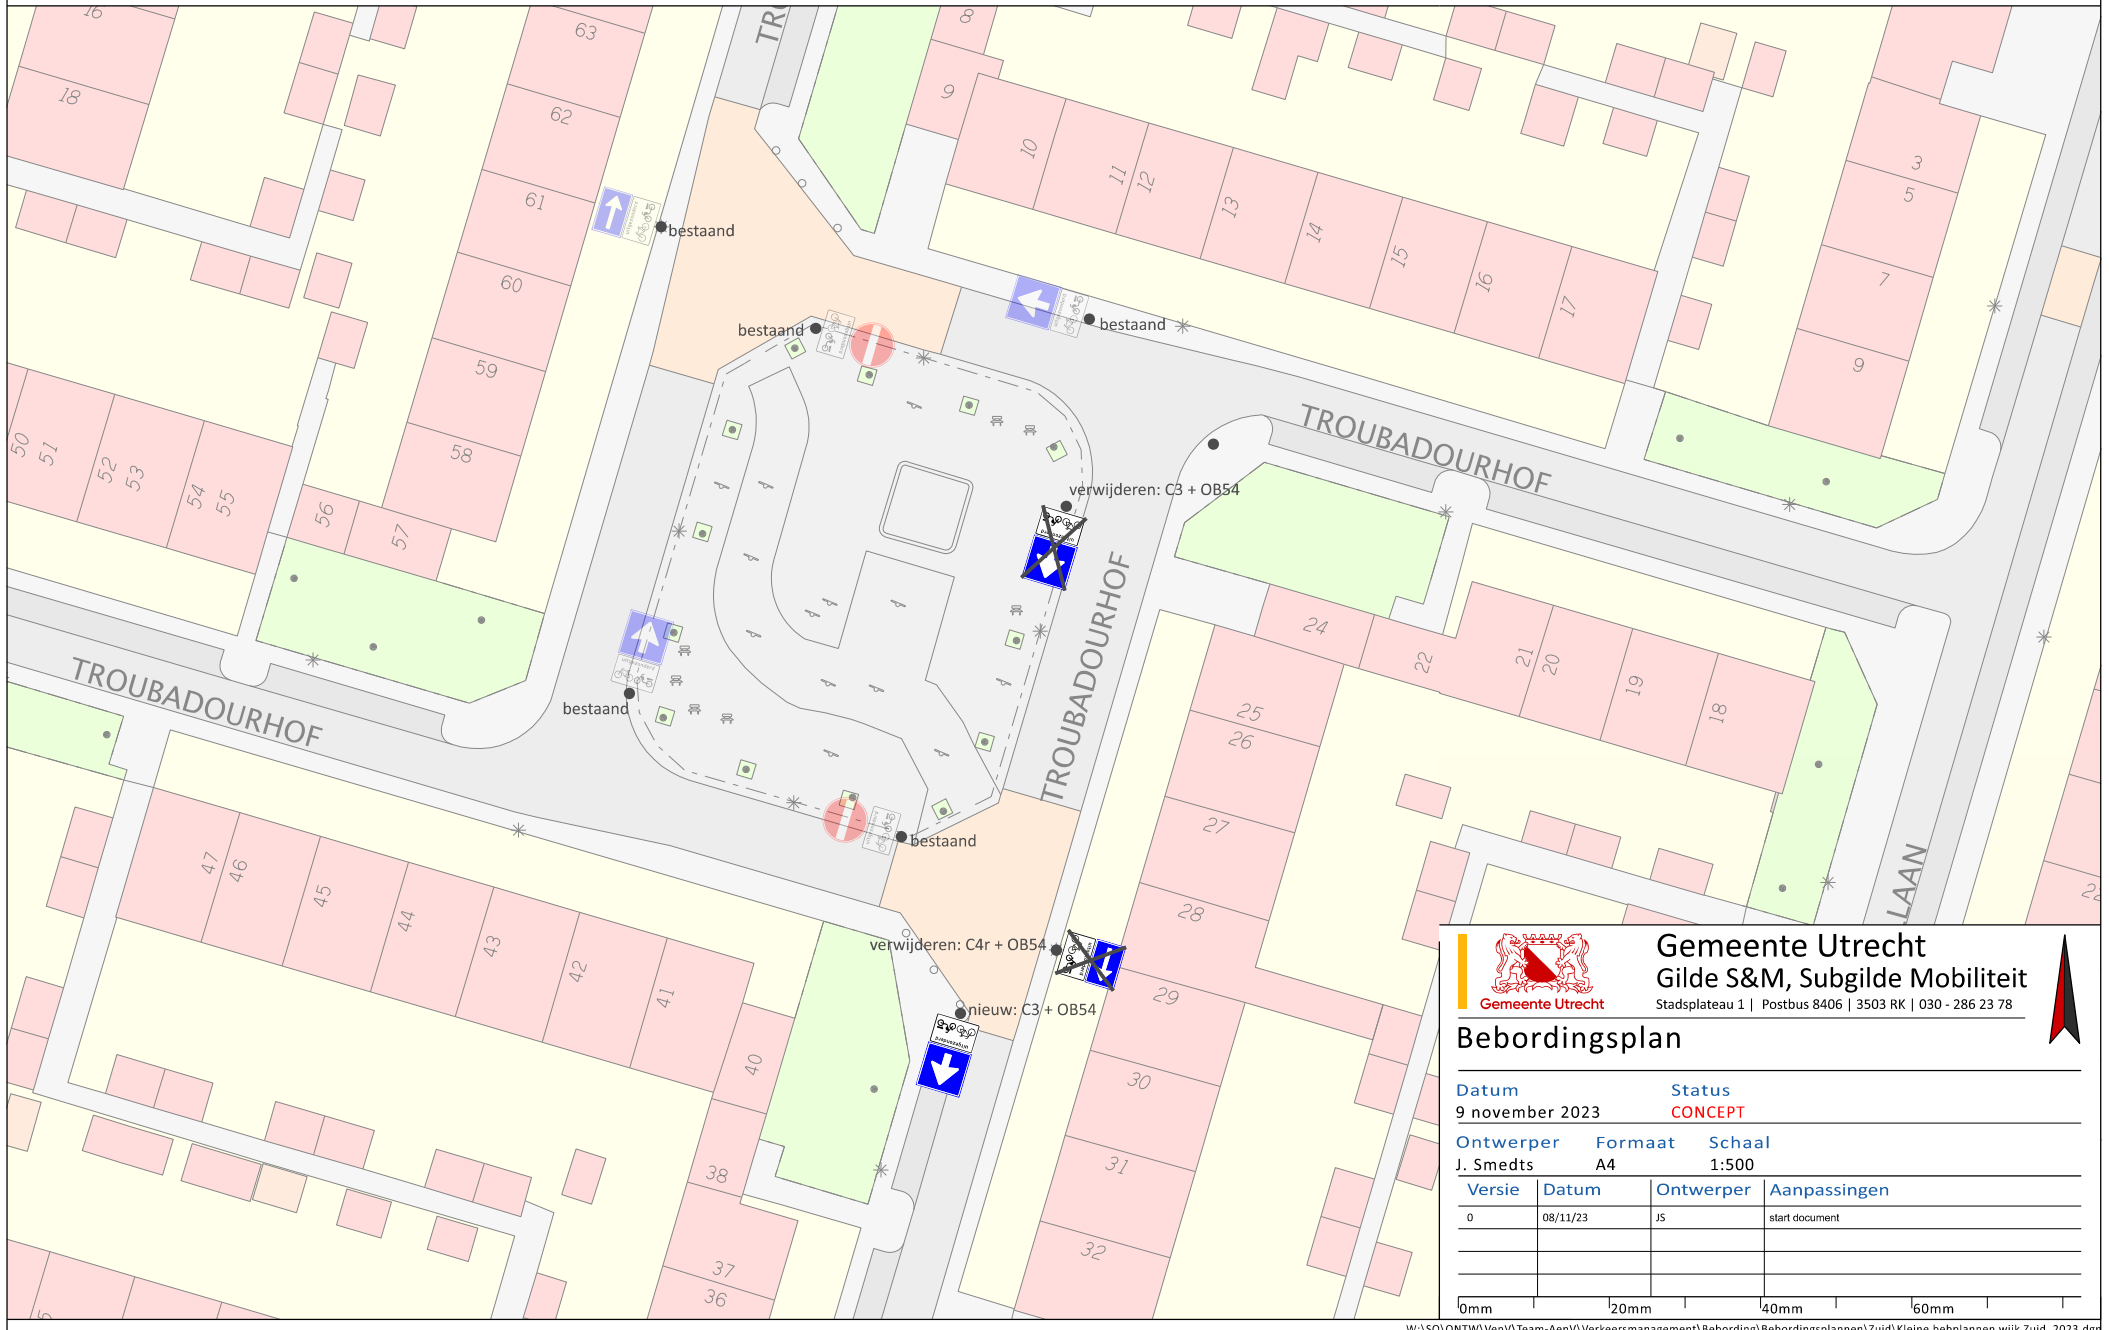

Bebordingsplan aanpassen rijrichting Troubadourhof

Gemeente Utrecht
 Gilde S&M, Subgilde Mobiliteit

Stadsplateau 1 | Postbus 8406 | 3503 RK | 030 - 286 23 78

Bebordingsplan

Datum: 9 november 2023
 Status: **CONCEPT**

Ontwerper: J. Smedts
 Formaat: A4
 Schaal: 1:500

Versie	Datum	Ontwerper	Aanpassingen
0	08/11/23	JS	start document