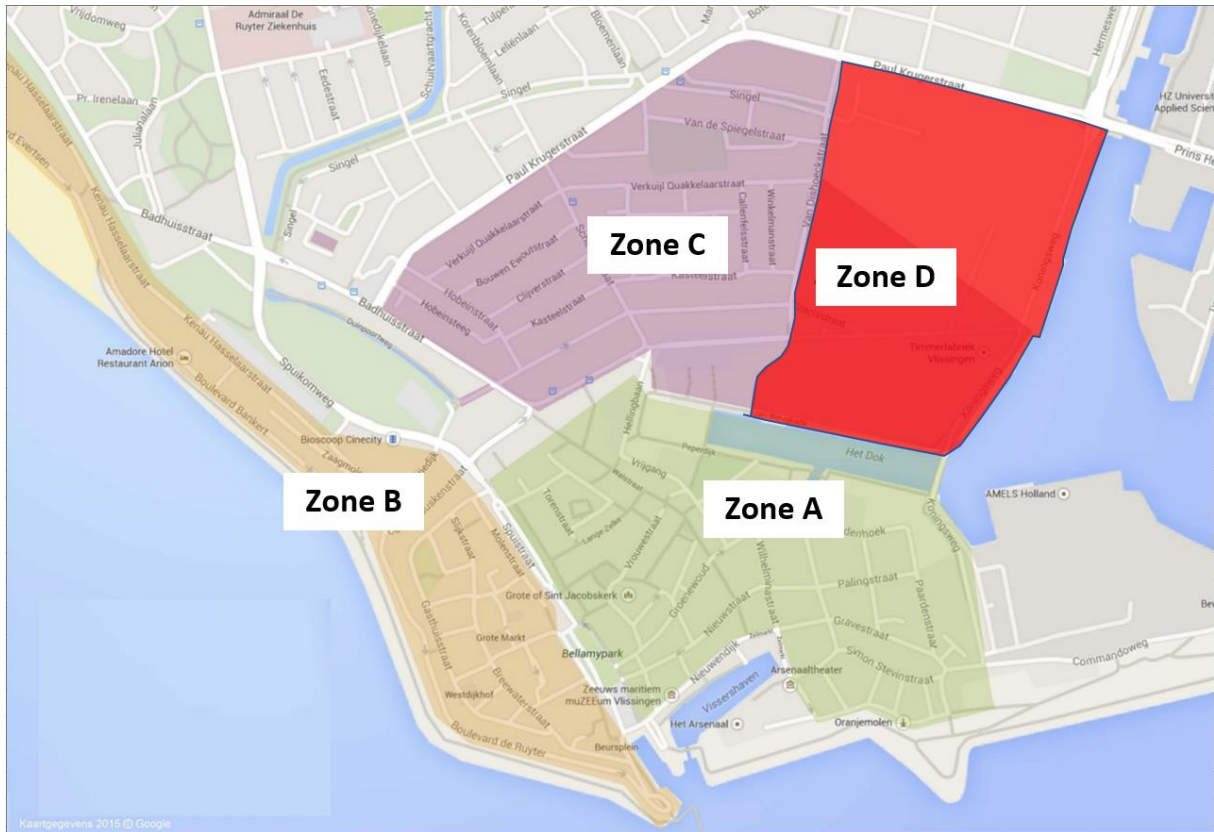

Bijlage 3 Parkeerzones

Gebieden waar in 2024 parkeren voor vergunninghouders geldt (jaarrond 00-24)

Voor Zone D worden geen bewonersvergunningen verleend, op nader door het college te bepalen adressen na. In Zone D behoren bewoners op eigen terrein te parkeren.