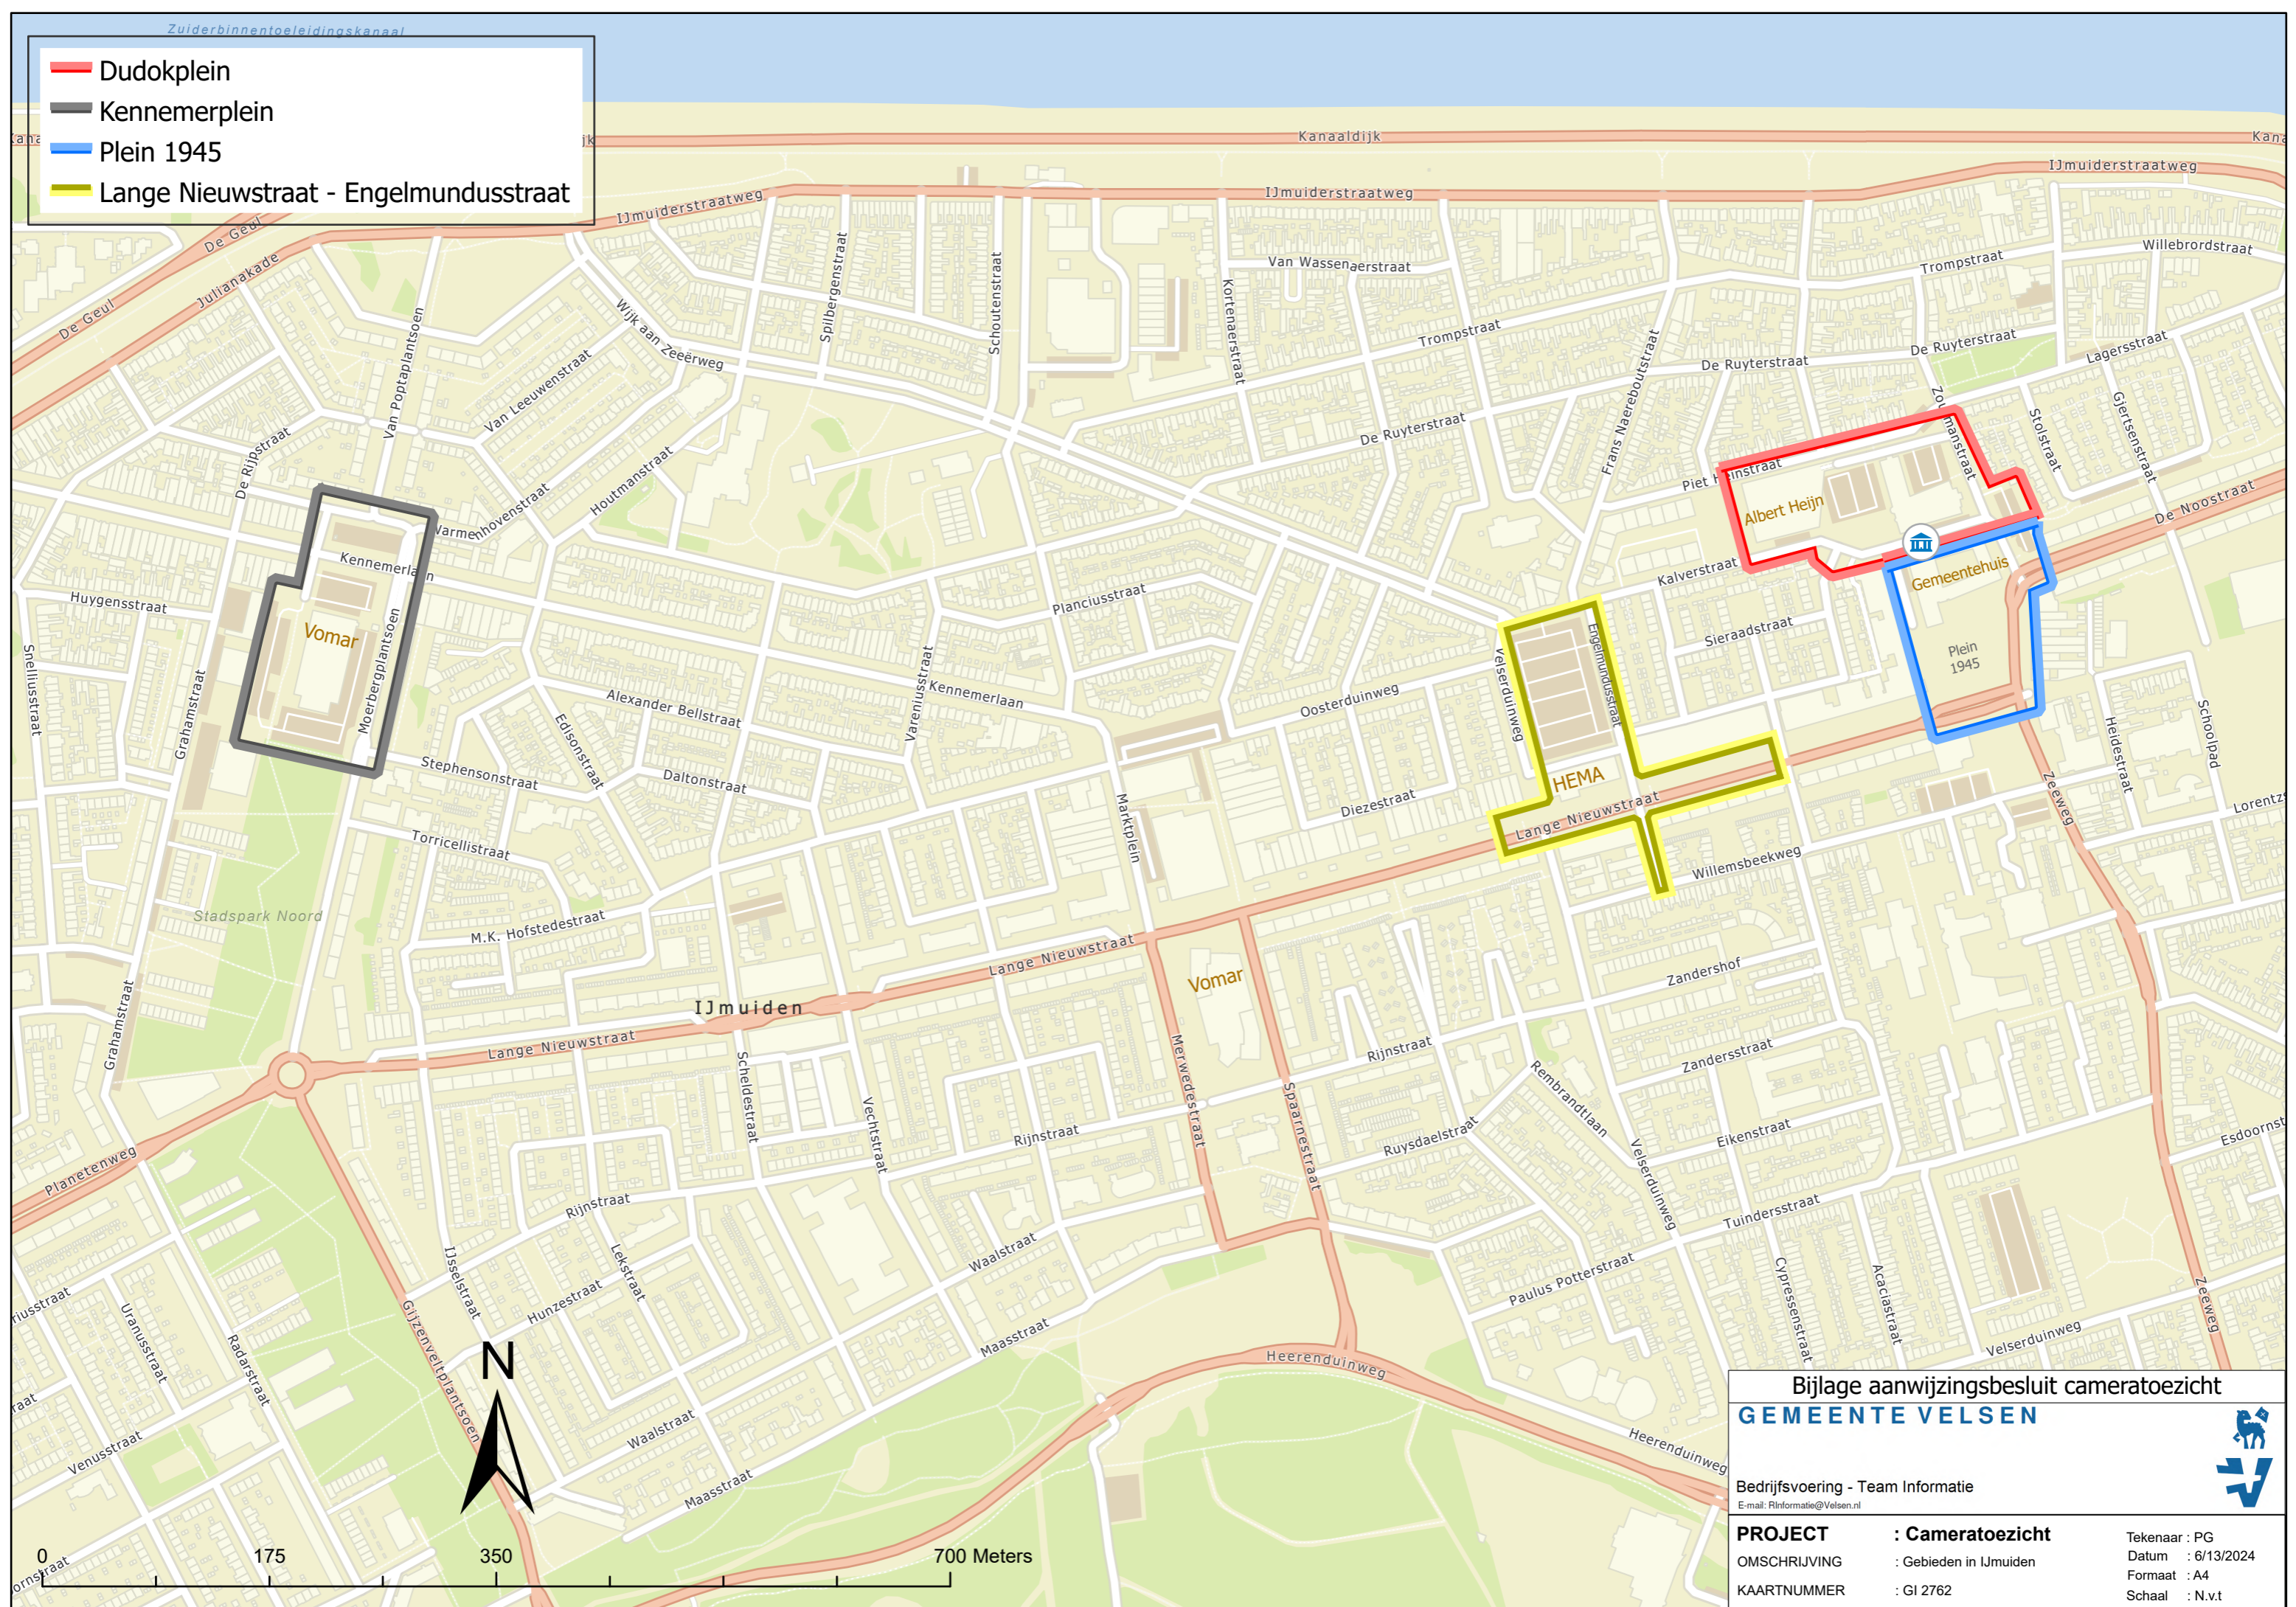

- Dudokplein
- Kennemerplein
- Plein 1945
- Lange Nieuwstraat - Engelmundusstraat

Bijlage aanwijzingsbesluit cameratoezicht
GEMEENTE VELSEN

Bedrijfsvoering - Team Informatie
 E-mail: RfInformatie@Velsen.nl

PROJECT	: Cameratoezicht	Tekenaar : PG
OMSCHRIJVING	: Gebieden in IJmuiden	Datum : 6/13/2024
KAARTNUMMER	: GI 2762	Formaat : A4
		Schaal : N.v.t