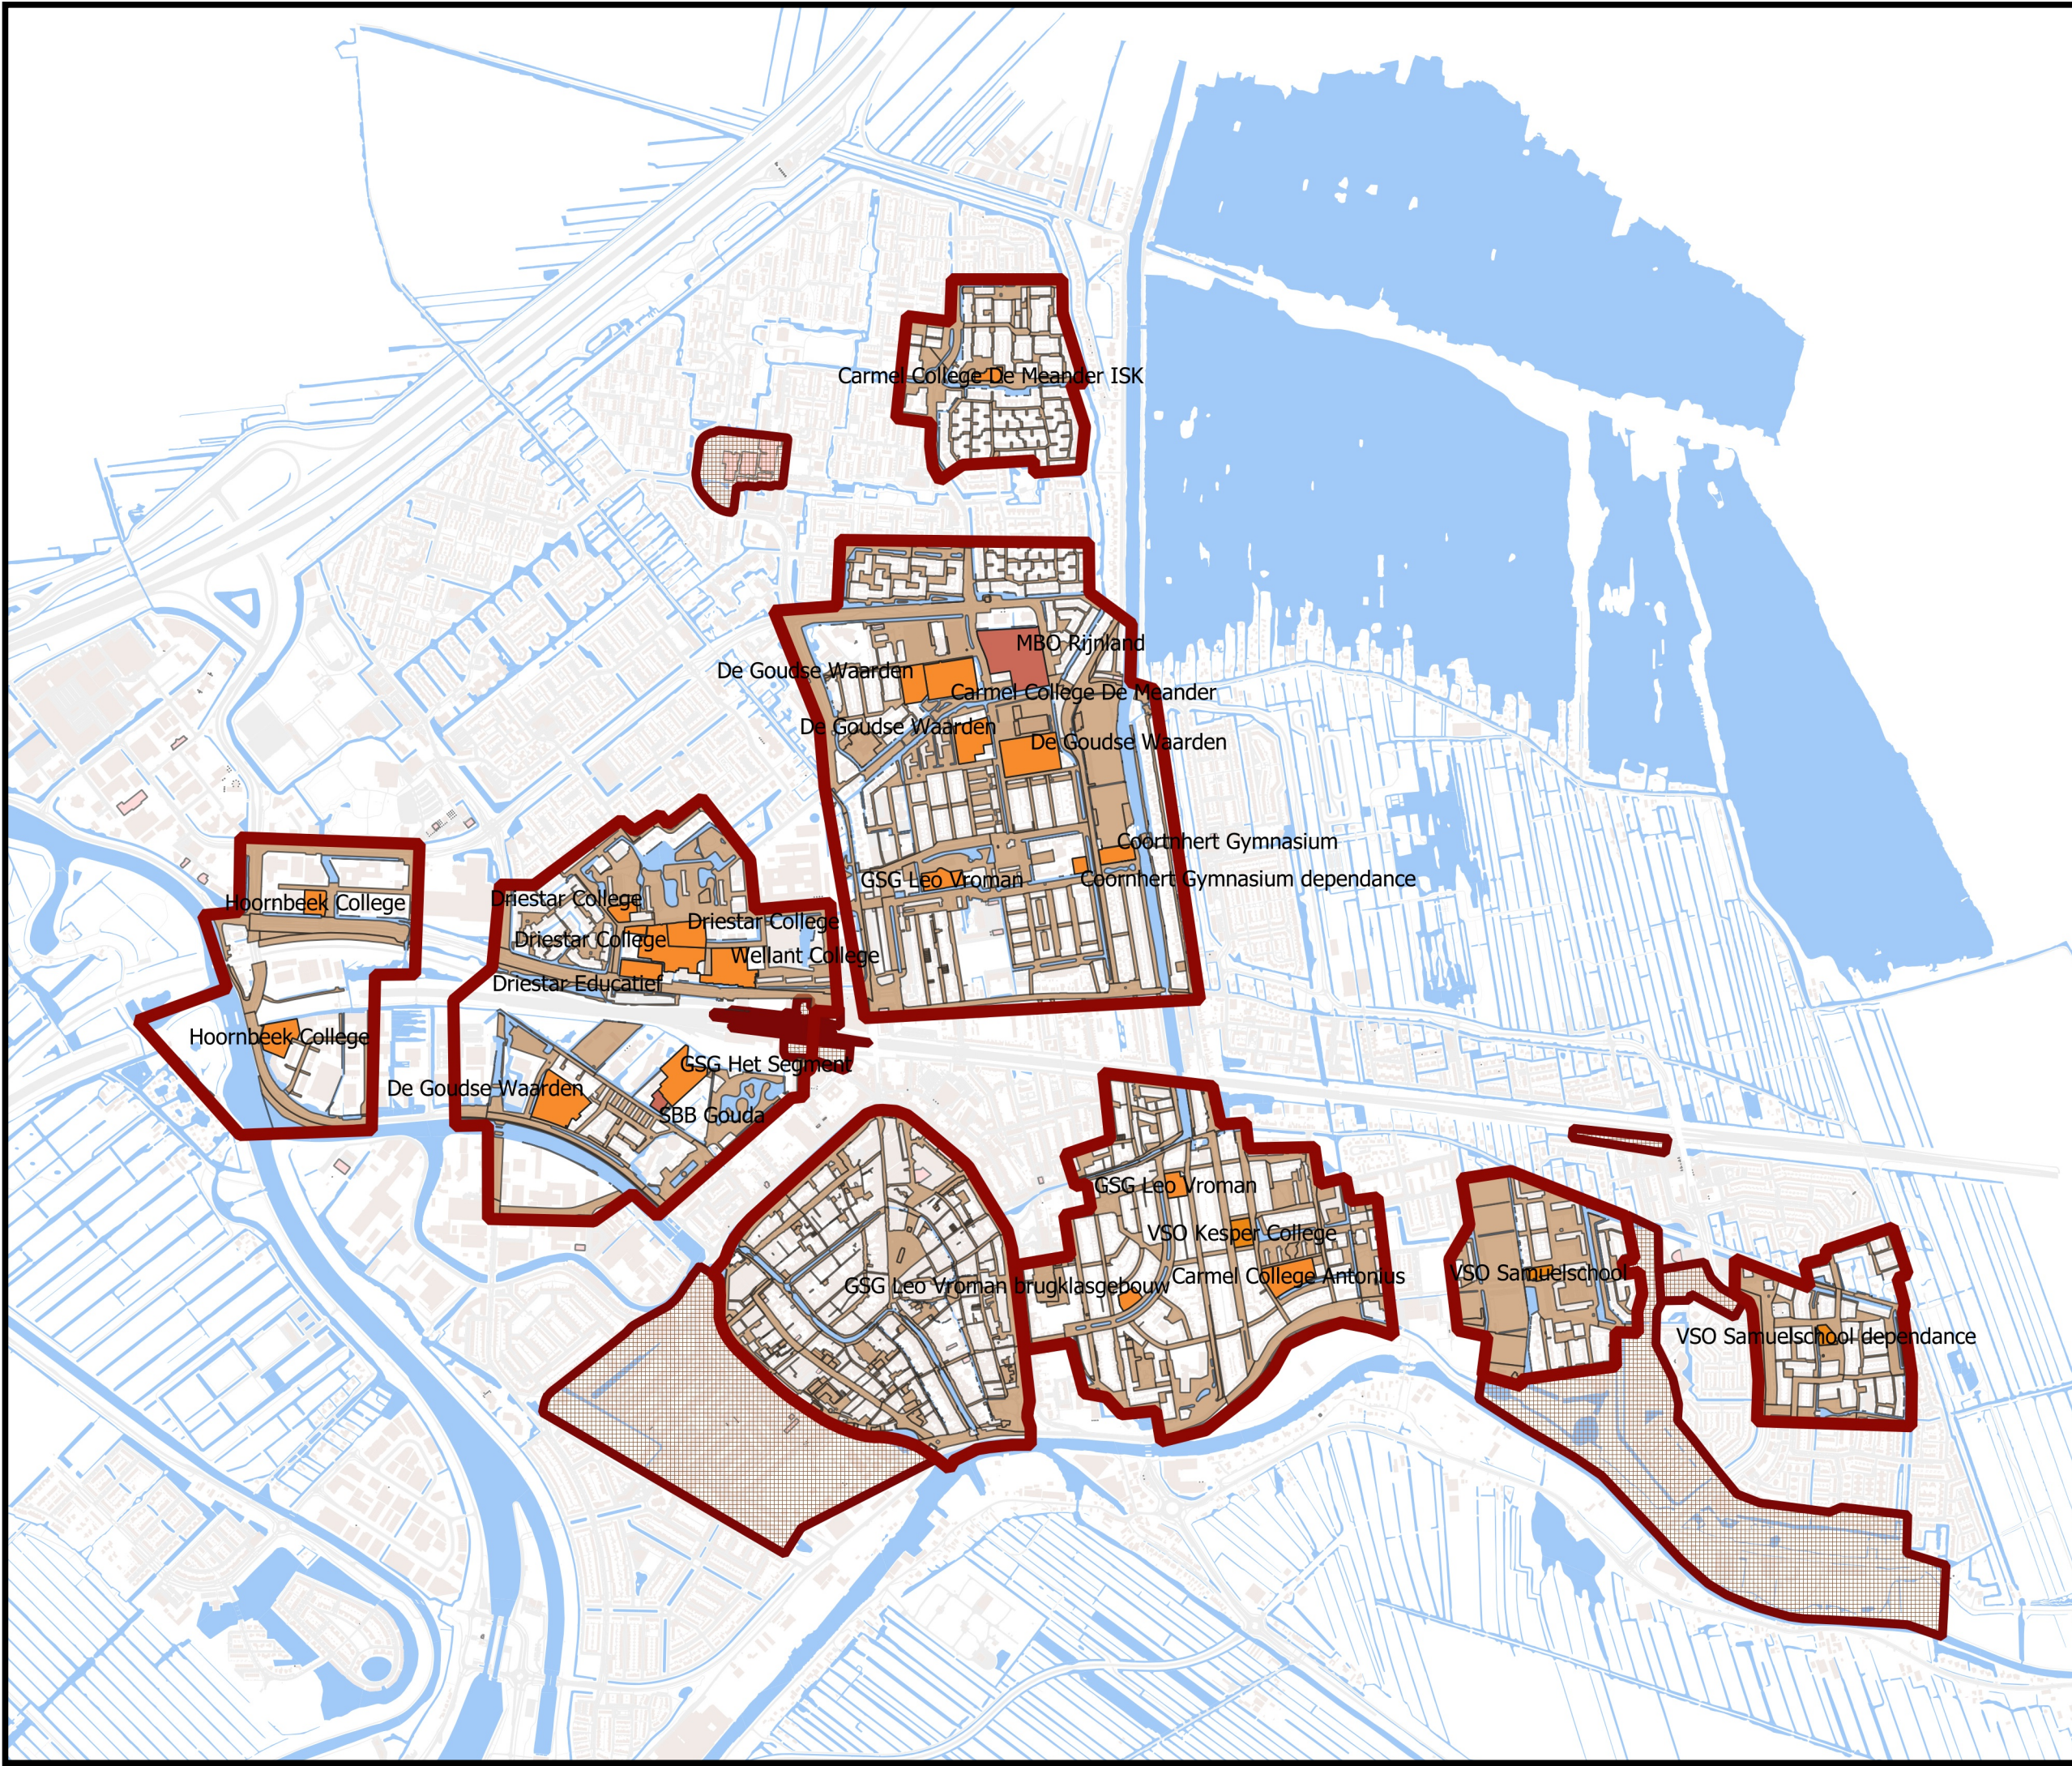

Legenda

-  zone messen verboden
-  messen verboden
- Scholen**
-  beroepsonderwijs
-  voortgezet onderwijs
-  voortgezet speciaal onderwijs
-  aandachtsgebieden

Titel:
 Kaart 5 Aanwijksbesluit
 APV: Messenverbod
 rondom scholen en uitgaansgebied
 En winkelcentra, stations en
 aandachtsgebieden.

Formaat: A3
 Schaal: 1:17.500
 Datum: 8-3-2022
 Tekenaar: MQ