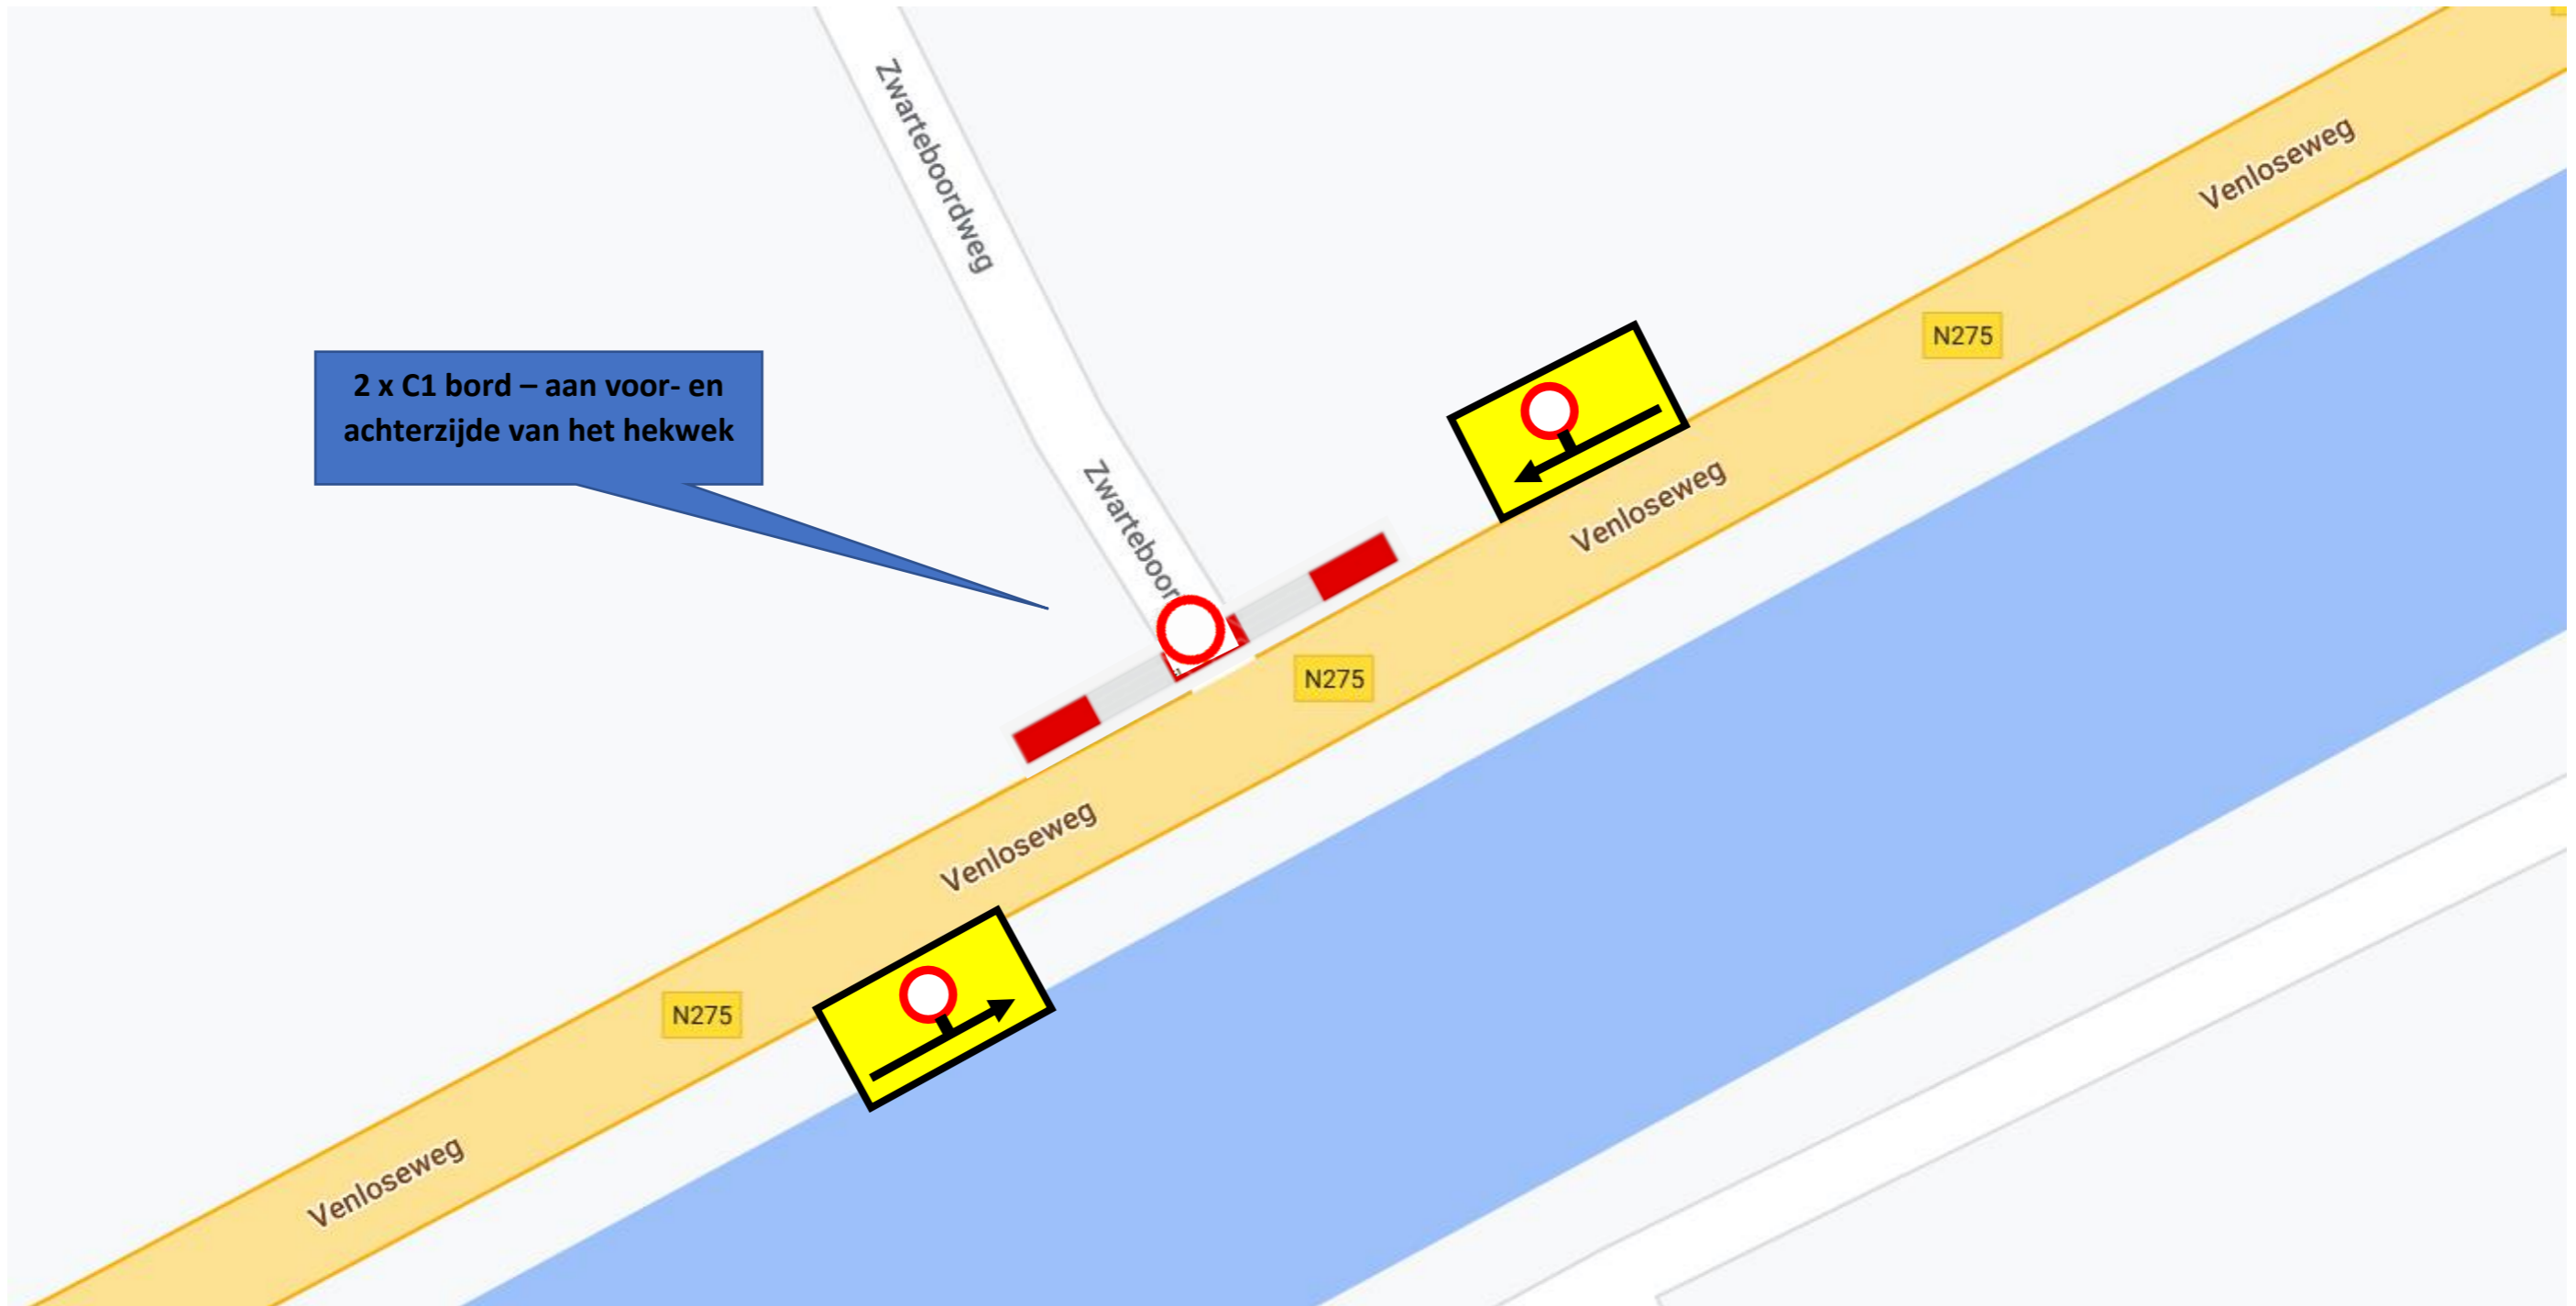

Rotonde N275 / Hoofstraat / Eind

Afsluiting Schansstraat

Afsluiting Vrijkebomenweg

Afsluiten Stenenbrug

Afsluiten Bientjesweg

Rotonde N275 / N279 (Peel en Maas)

Rotonde N279 / Jan Truijenstraat / Simonsohoek

Aansluiting N279 / Nederweerdijk