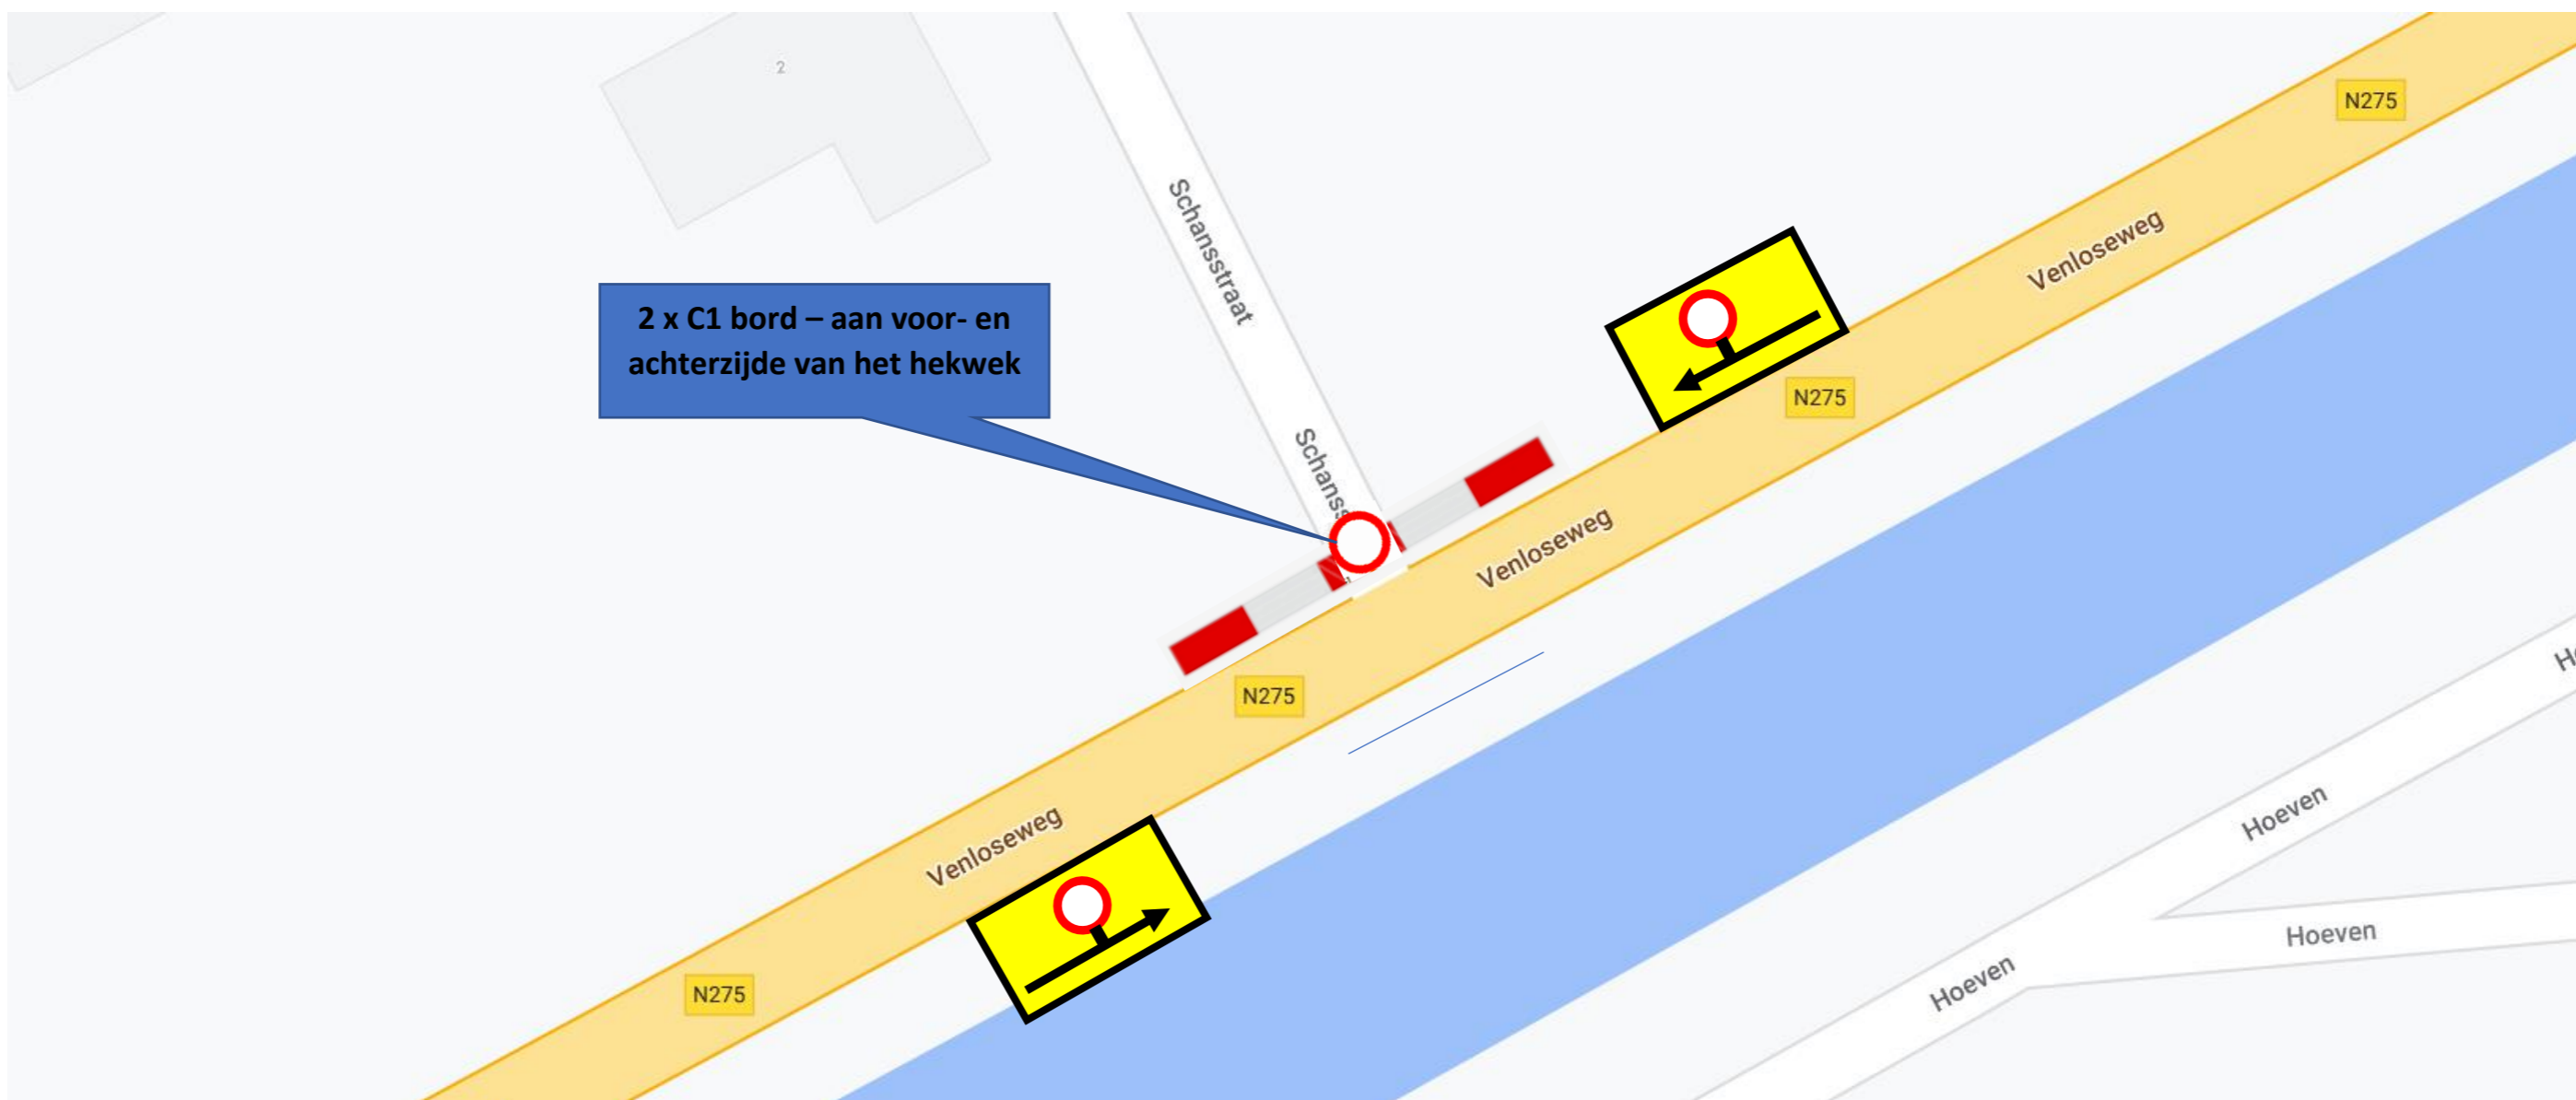

Rotonde N275 / Hoofstraat / Eind

Afsluiting Schansstraat

Afsluiting Vrijkebomenweg

Afsluiten Stenenbrug

Afsluiten Bientjesweg

Rotonde N275 / N279 (Peel en Maas)

Rotonde N279 / Jan Truijenstraat / Simonsohoek

Aansluiting N279 / Nederweerdijk