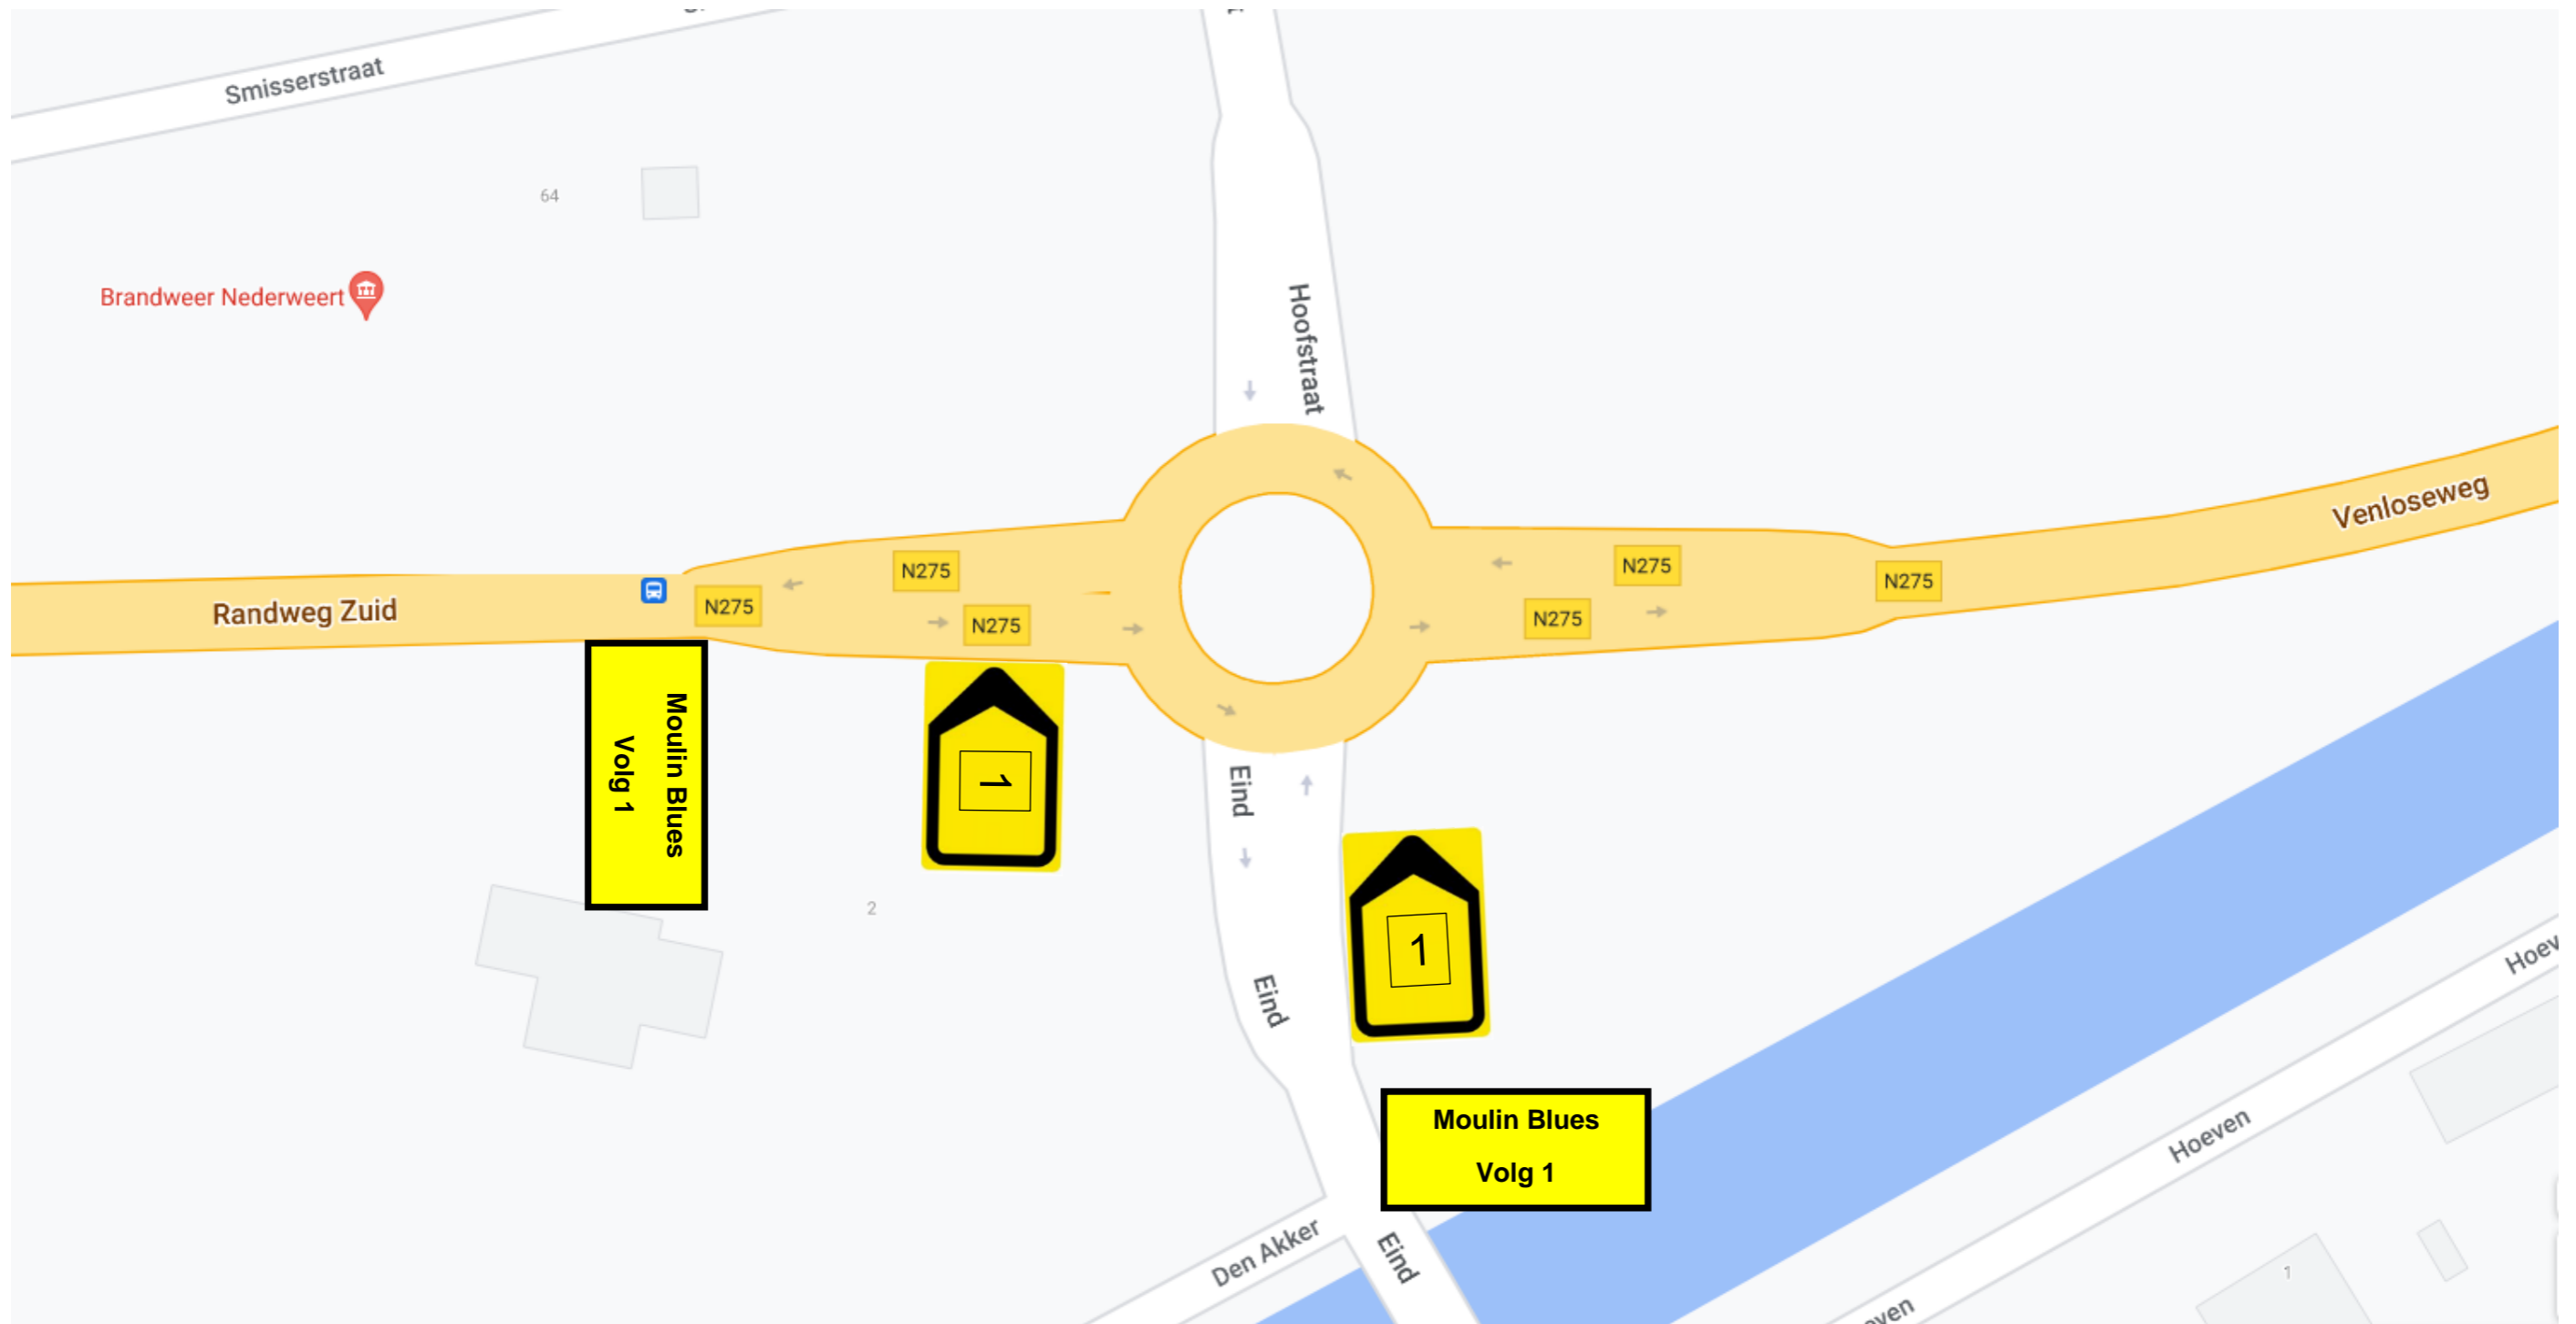

Rotonde N275 / Hoofstraat / Eind

Afsluiting Schansstraat

Afsluiting Vrijkebomenweg

Afsluiten Stenenbrug

Afsluiten Bientjesweg

Rotonde N275 / N279 (Peel en Maas)

Rotonde N279 / Jan Truijenstraat / Simonsohoek

Aansluiting N279 / Nederweerdijk