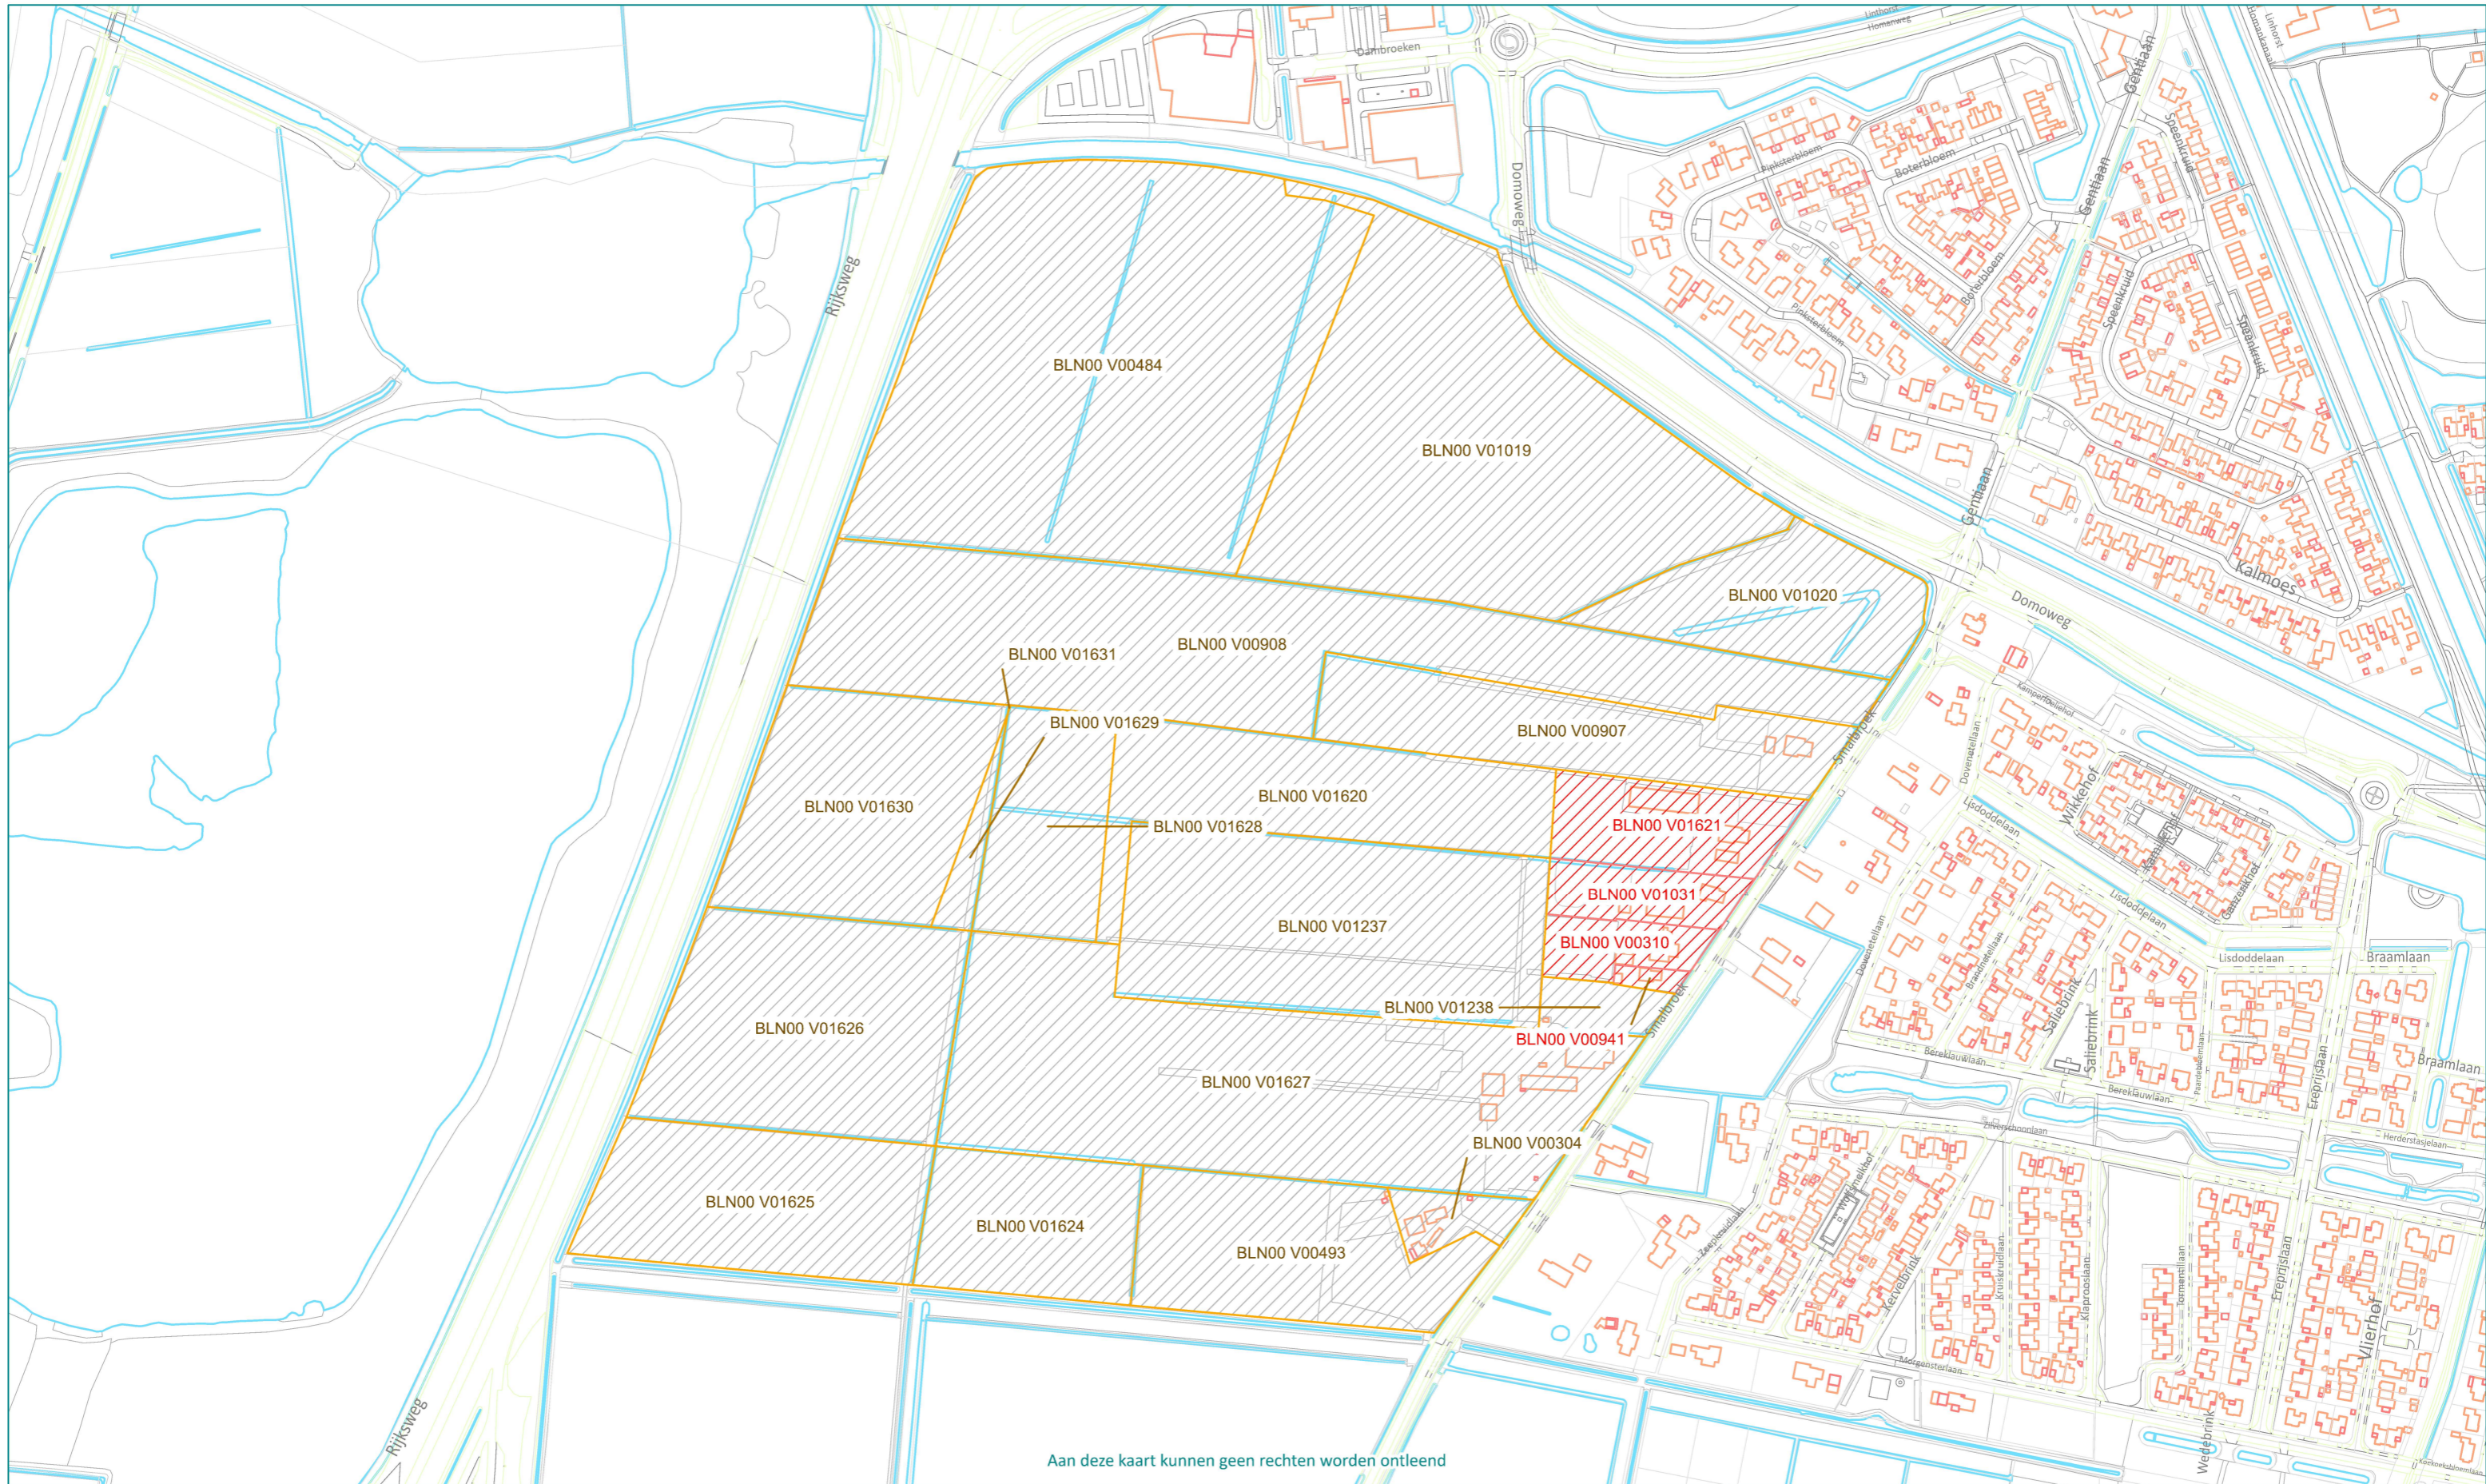

Wervend Perspectief Beilen

Aan deze kaart kunnen geen rechten worden ontleend

Legenda

- Perceel
- Pand
- Wegen
- Water
- Intrekken Wvg
- Wvg-gebied

0 75 150 300 Meters