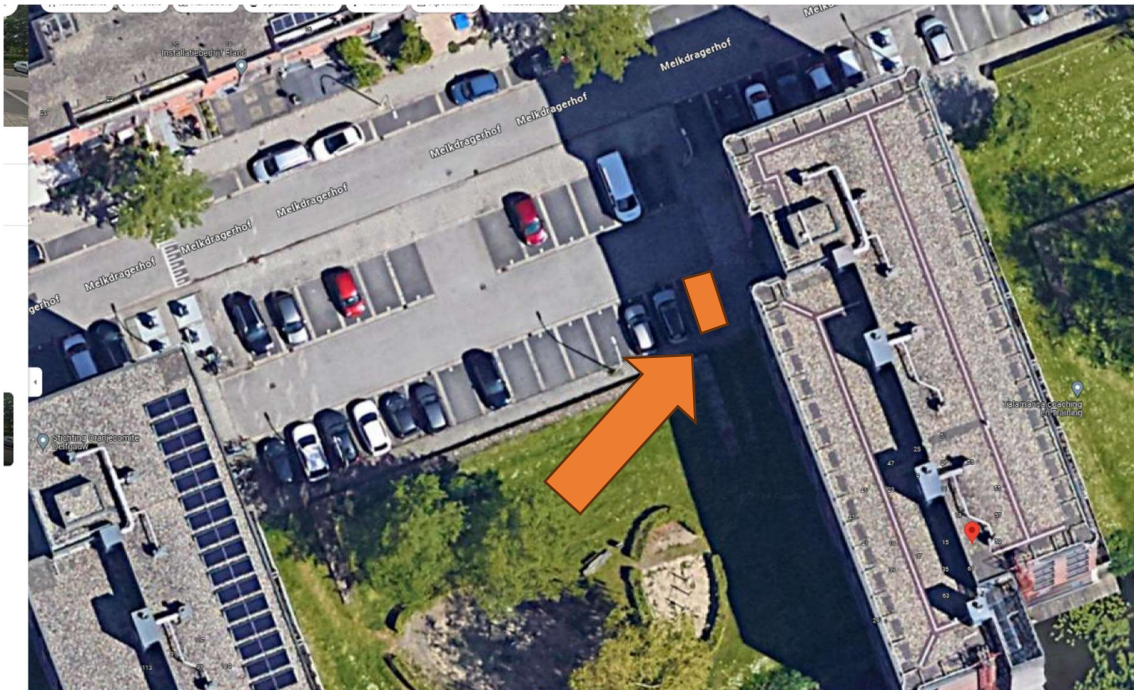

Locatie gehandicaptenparkeerplaats Melkdragerhof 33, Delfgauw

Op straat

In bovenaanzicht