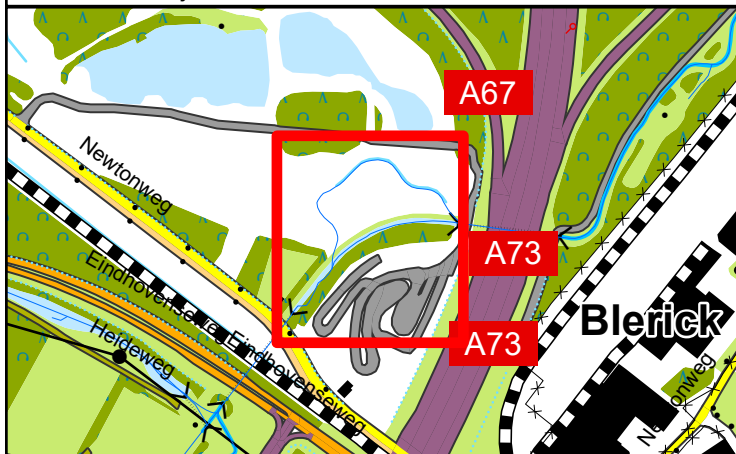

Overzichtskaartje

Get.: 30-01-2024 H.J.

Gew.: 28-05-2024 H.J

Schaal: 1:1.250

Tek.nr.: WL-231224

Formaat: A4

© Topografie ESRI-Nederland / Dienst Kadaster

Blad: xxx