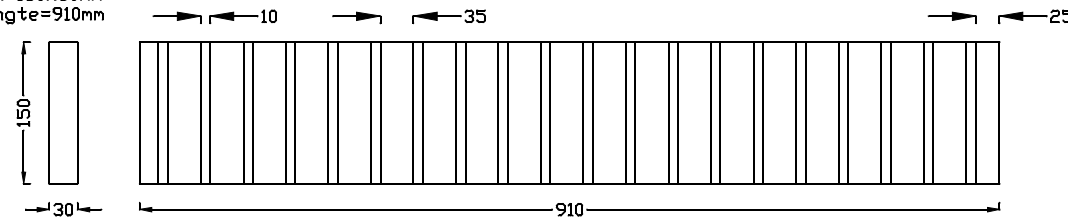

0652750376-E

FAUNATRAP HIP Groen
tot 400mm

1x onderbalk
BxH=100x50mm
Lengte=1497mm

2x dekdeel zijkant
BxH=150x30mm
Lengte=910mm

1x dekdeel bovenkant
BxH=150x30mm
Lengte=450mm

1x bovenbalk
BxH=100x50mm
Lengte=473mm