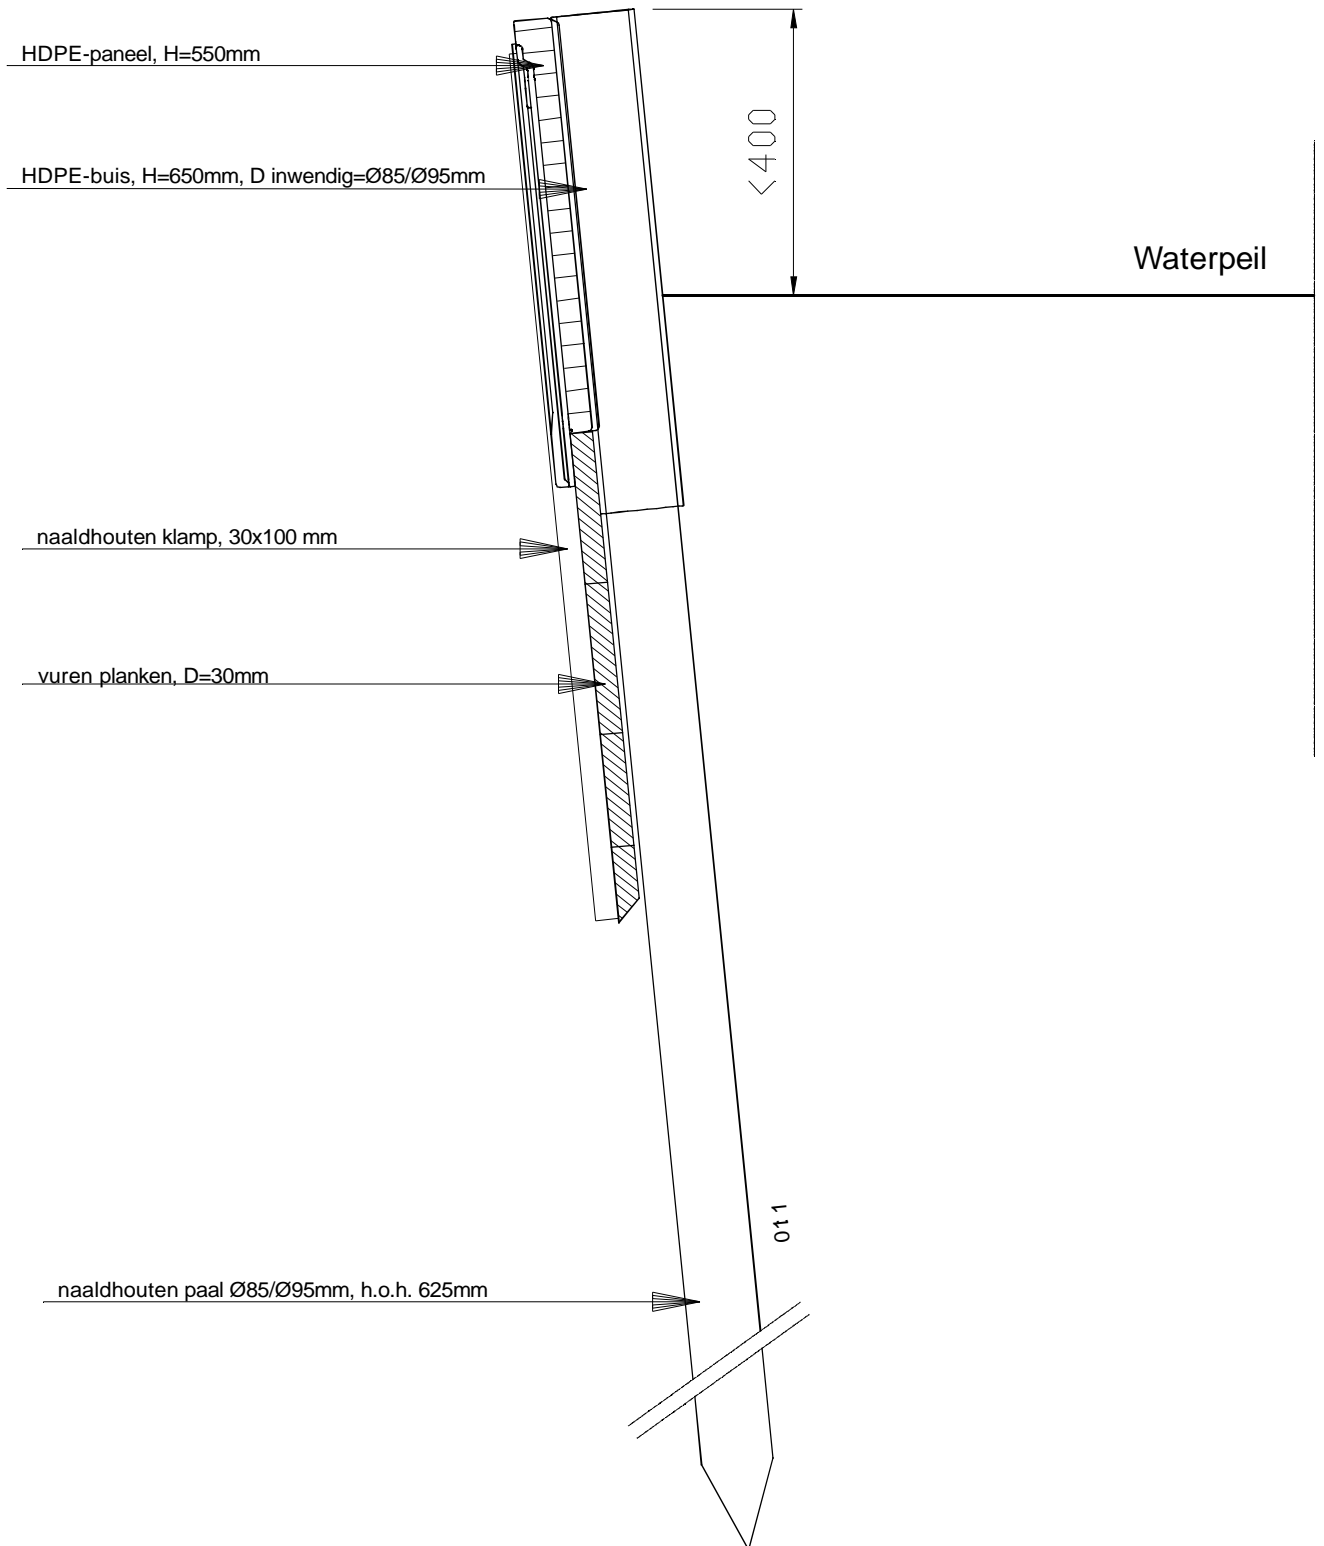

# 0652750376-D

## HIP-Groen® beschoeiing type Delfland

- Schothoogte op tekening 1200mm.
- Andere schothoogte: meer of minder naaldhouten planken