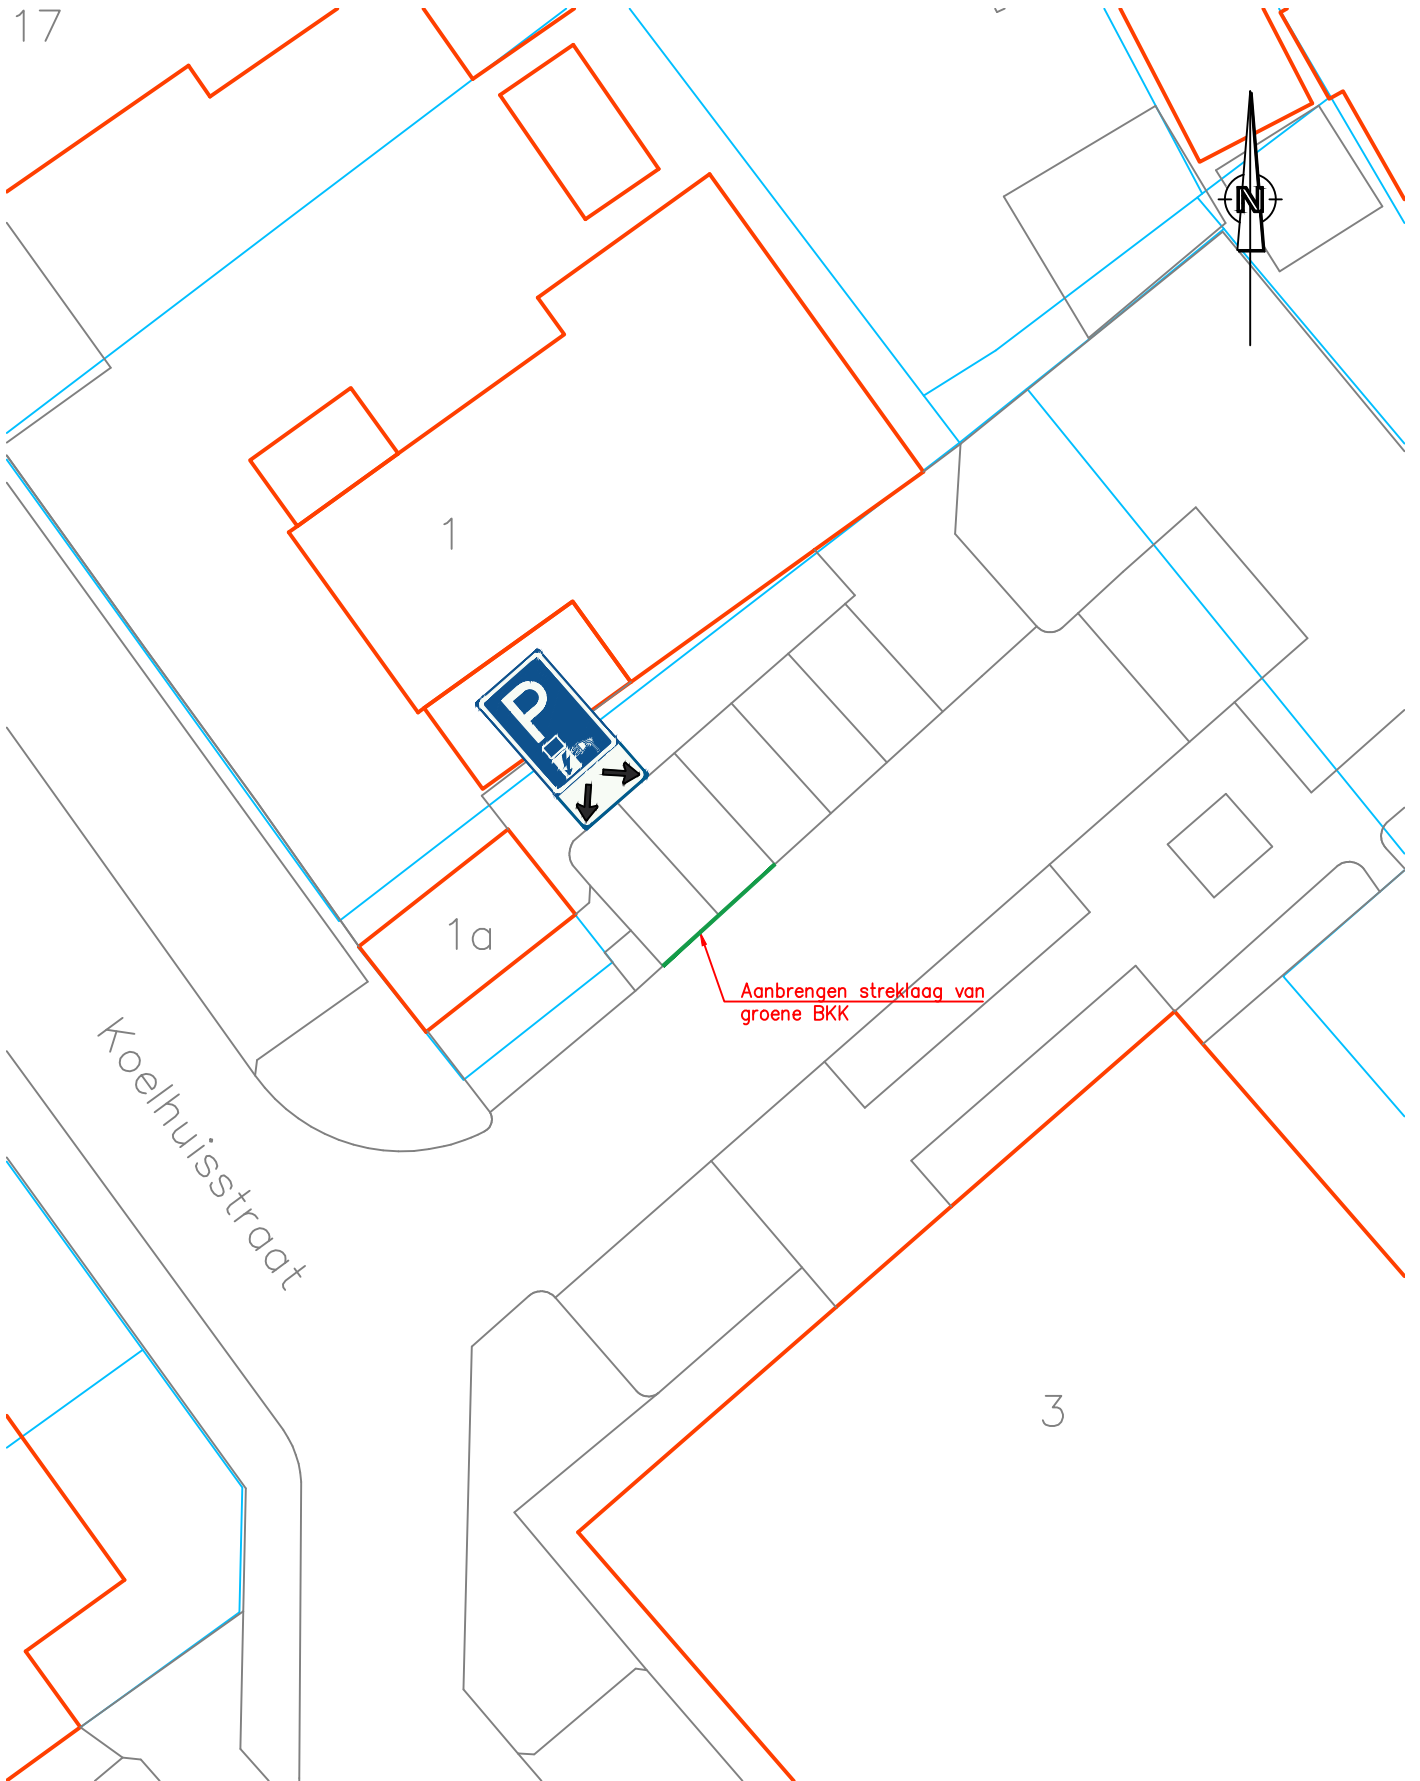

17

Aanwijzen parkeerplaatsen d.m.v. bord E08c
 en bord OB504
 Koelhuisstraat t.h.v. nr. 1 Huissen

Openbare Ruimte & Vastgoed
 Kinkelenburglaan 6, tel.: (026) 32 60 111
 Postbus 15, fax: (0481) 46 46 31
 6680 AA Bemmel, email: gemeente@lingewaard.nl