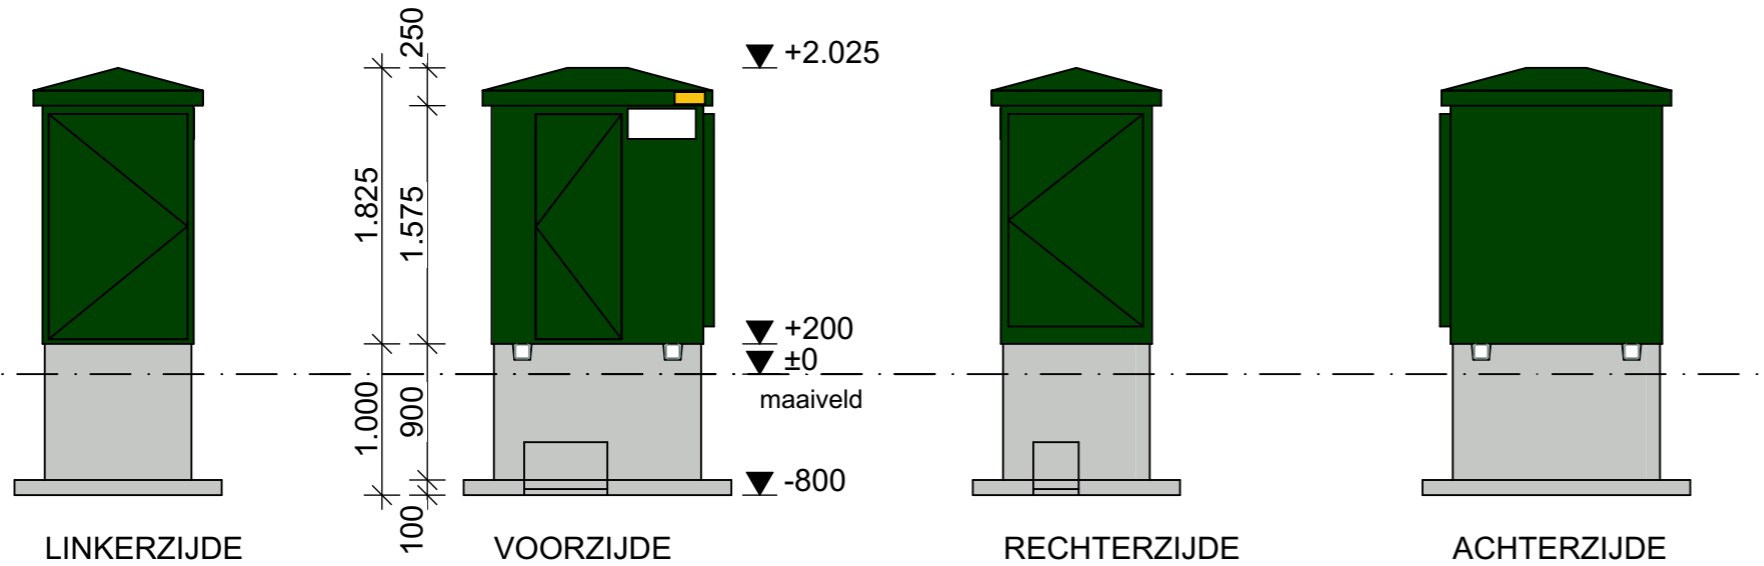

GEVELAANZICHTEN

SCHAAL 1:50

0652732176-G

3D IMPRESSIE

SCHAAL N.V.T.