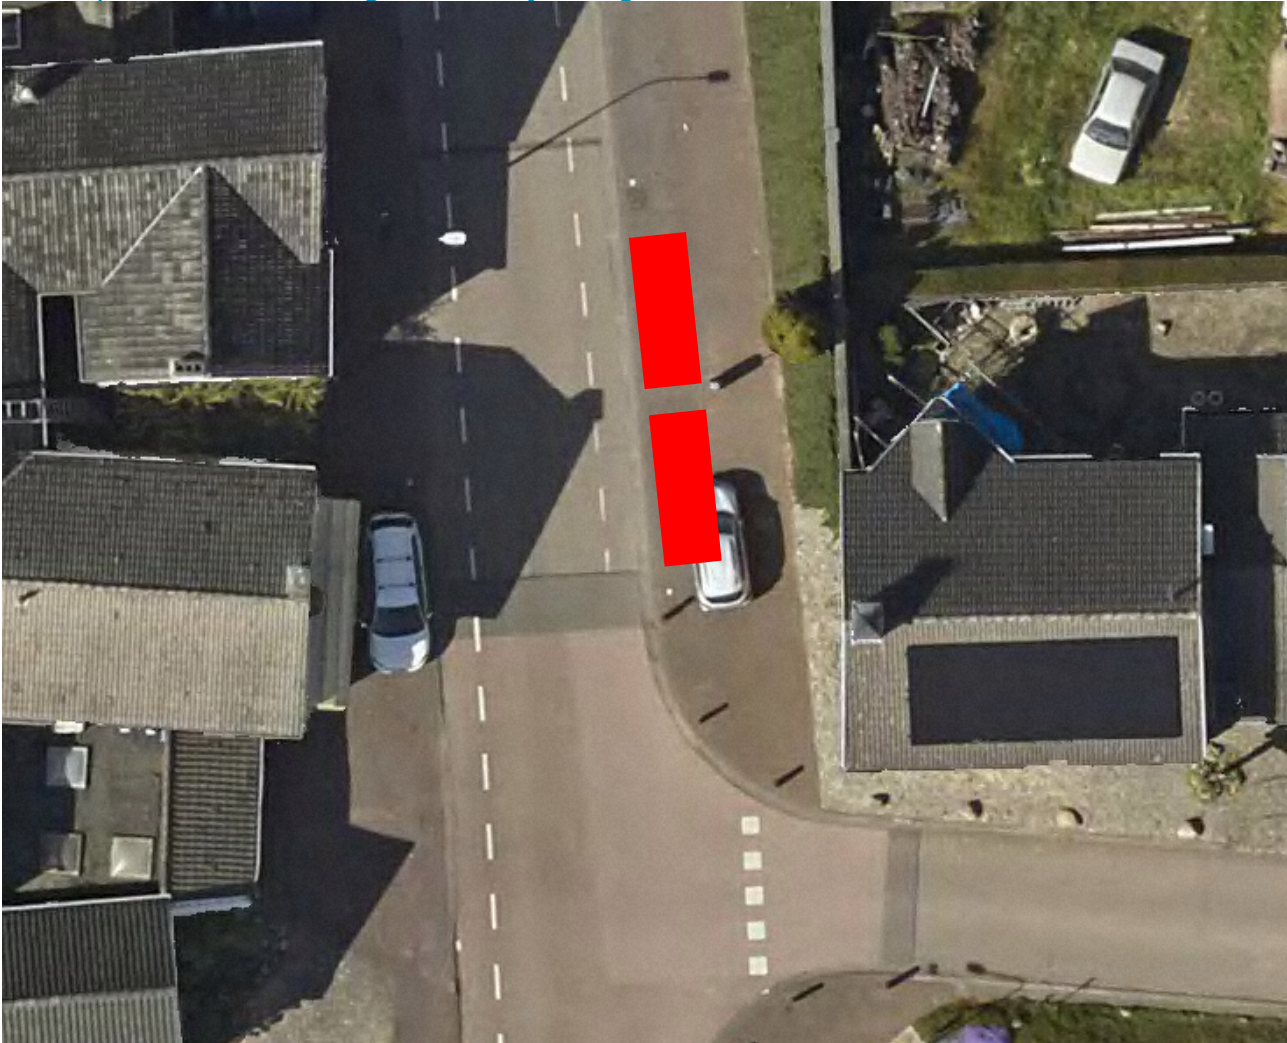

Bijlage 1 – Situatietekening

Twee parkeervakken tegenover Rijksweg 160 Gronsveld

Eén parkeervak ter hoogte van Rijksweg 143A Gronsveld