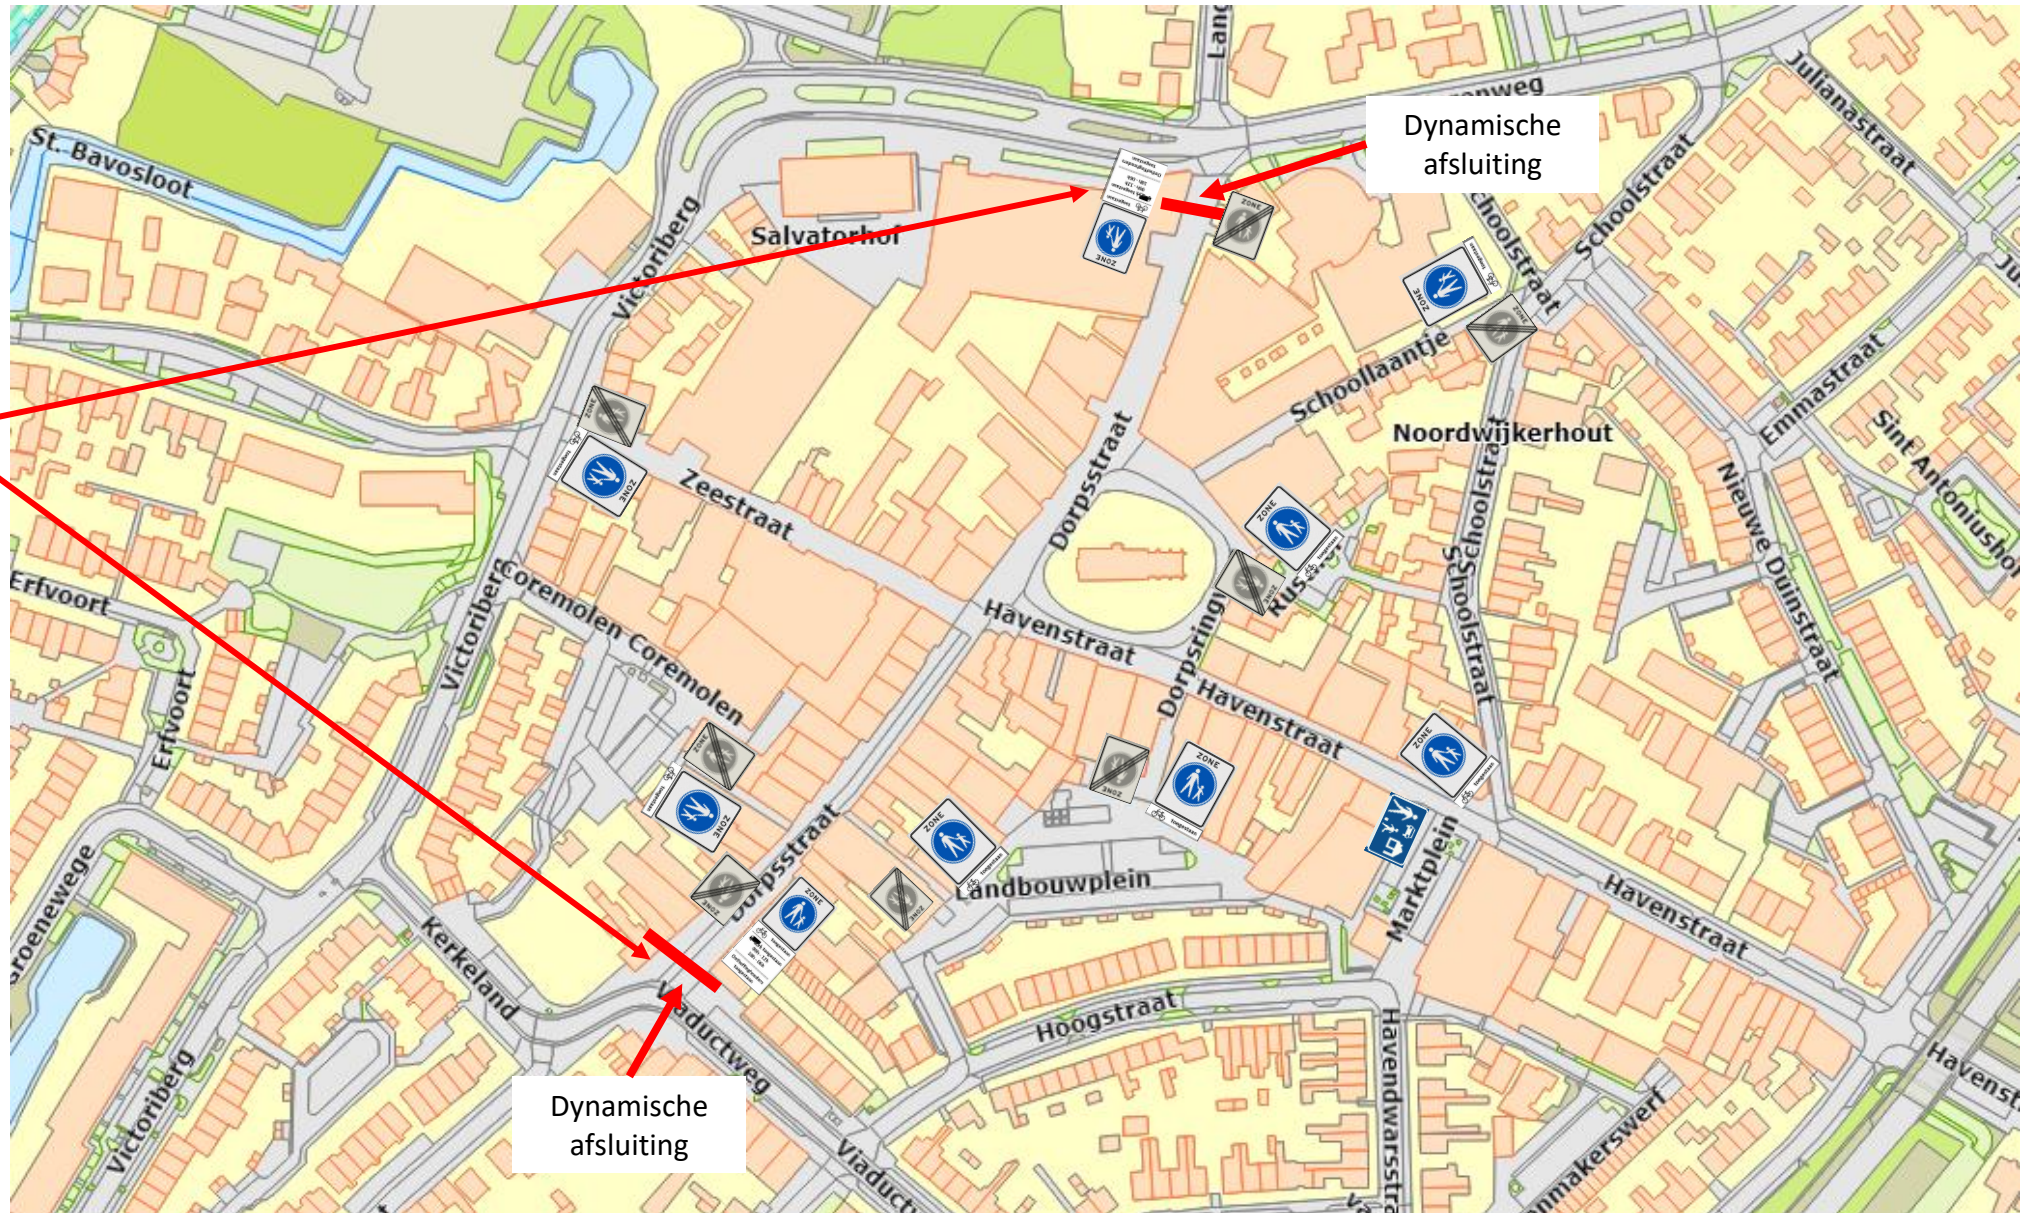

# Tekening bij verkeersbesluit 617403: Instellen voetgangersgebied centrum Noordwijkerhout

Te verwijderen  
bebording

# Tekening bij verkeersbesluit 617403: Instellen voetgangersgebied centrum Noordwijkerhout

Te plaatsen  
bebording

Bij Dorpsstraat

Op overige plekken

# Tekening bij verkeersbesluit 617403: Instellen voetgangersgebied centrum Noordwijkerhout

Te plaatsen  
bebording

uitgang

uitgang

geen ingang