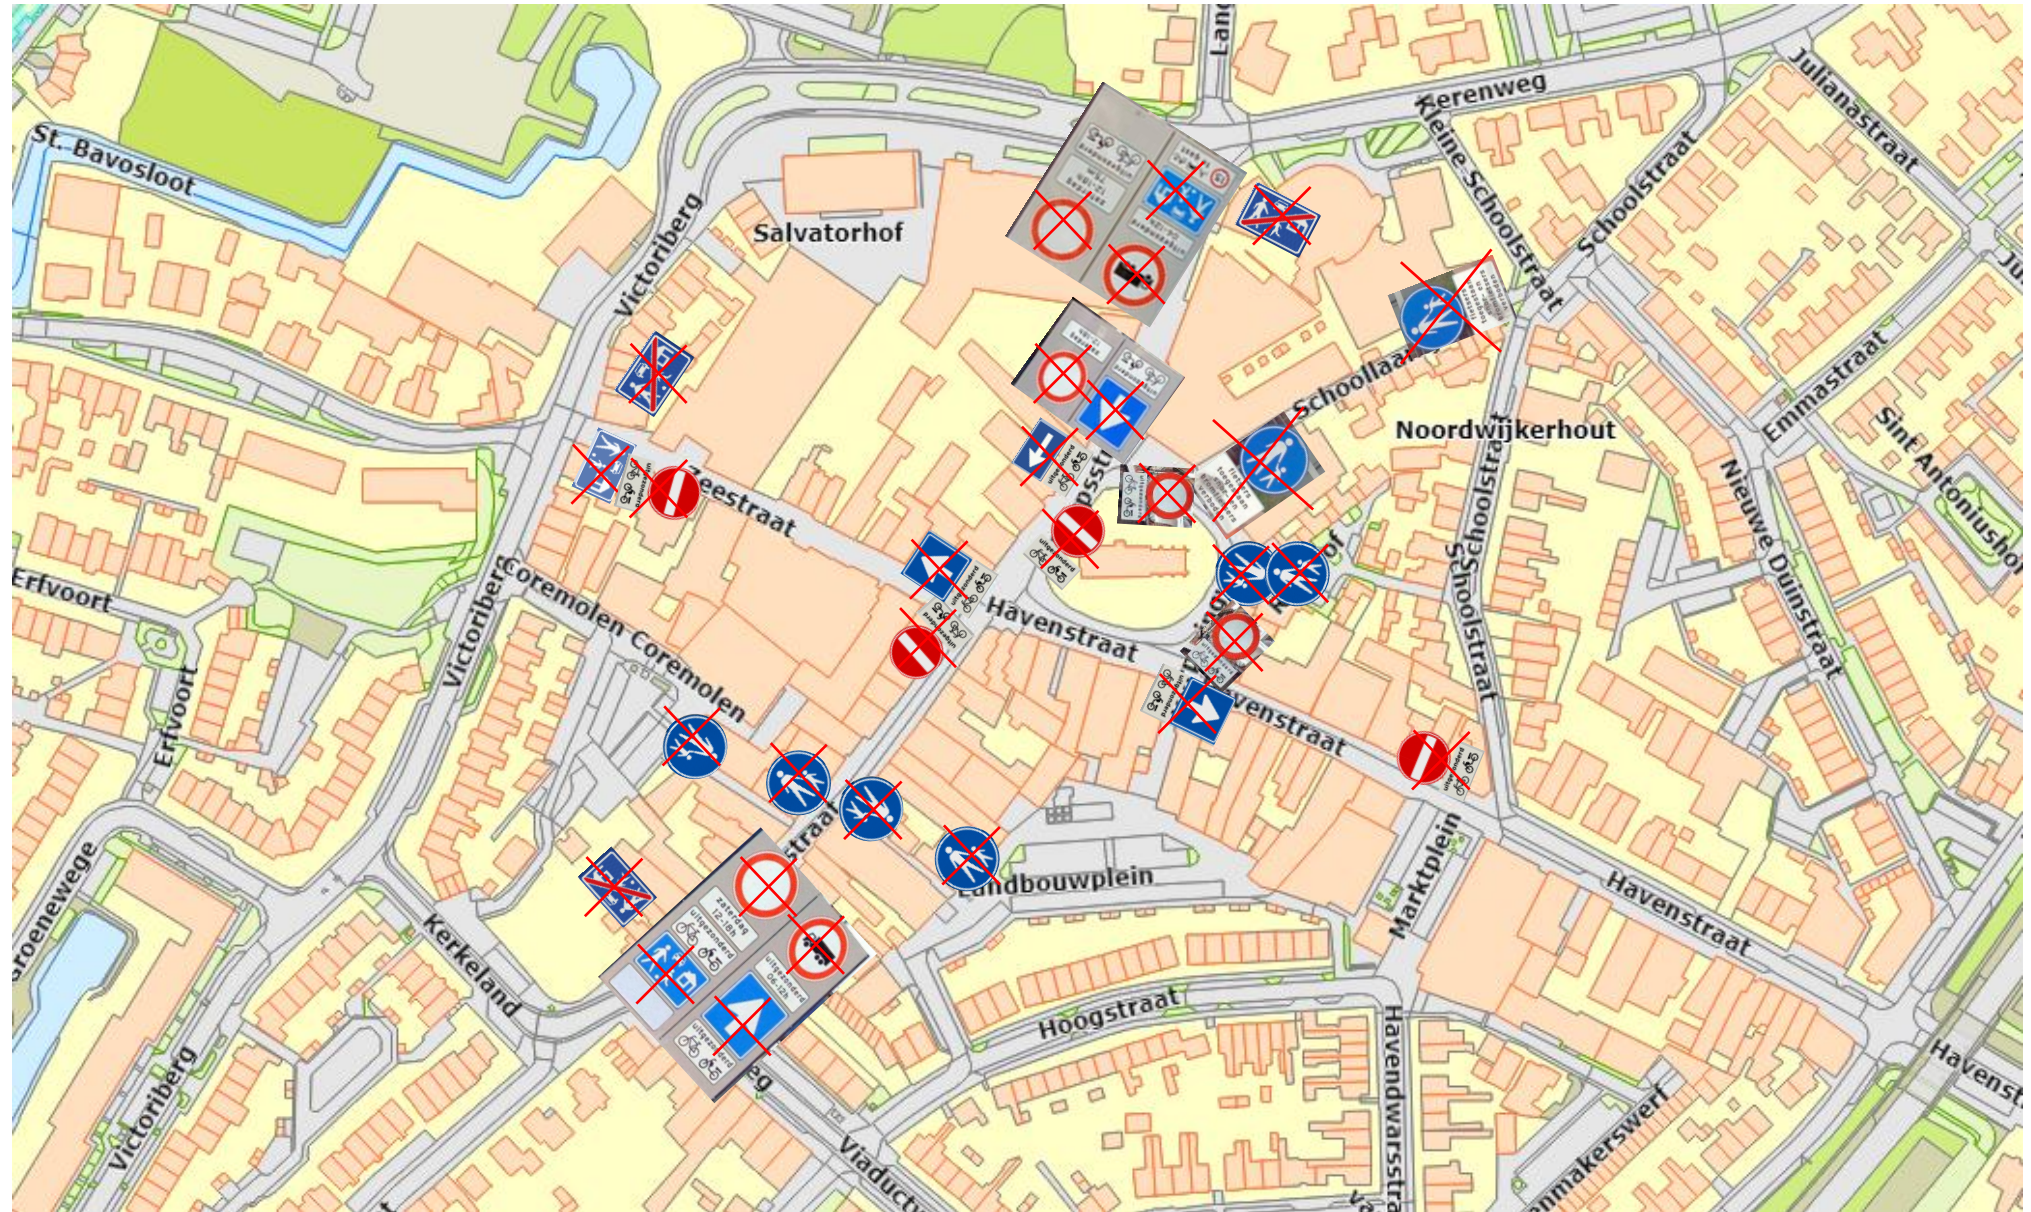

# Tekening bij verkeersbesluit 617403: Instellen voetgangersgebied centrum Noordwijkerhout

Te verwijderen  
bebording

# Tekening bij verkeersbesluit 617403: Instellen voetgangersgebied centrum Noordwijkerhout

Te plaatsen  
bebording

Bij Dorpsstraat

Op overige plekken

# Tekening bij verkeersbesluit 617403: Instellen voetgangersgebied centrum Noordwijkerhout

Te plaatsen  
bebording

uitgang

uitgang

geen ingang