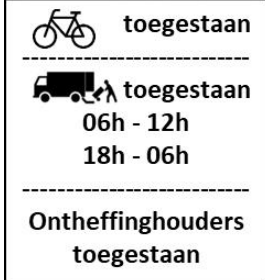

# Tekening bij verkeersbesluit 617403: Instellen voetgangersgebied centrum Noordwijkerhout

Te verwijderen  
bebording

# Tekening bij verkeersbesluit 617403: Instellen voetgangersgebied centrum Noordwijkerhout

Te plaatsen  
bebording

Bij Dorpsstraat

Op overige plekken