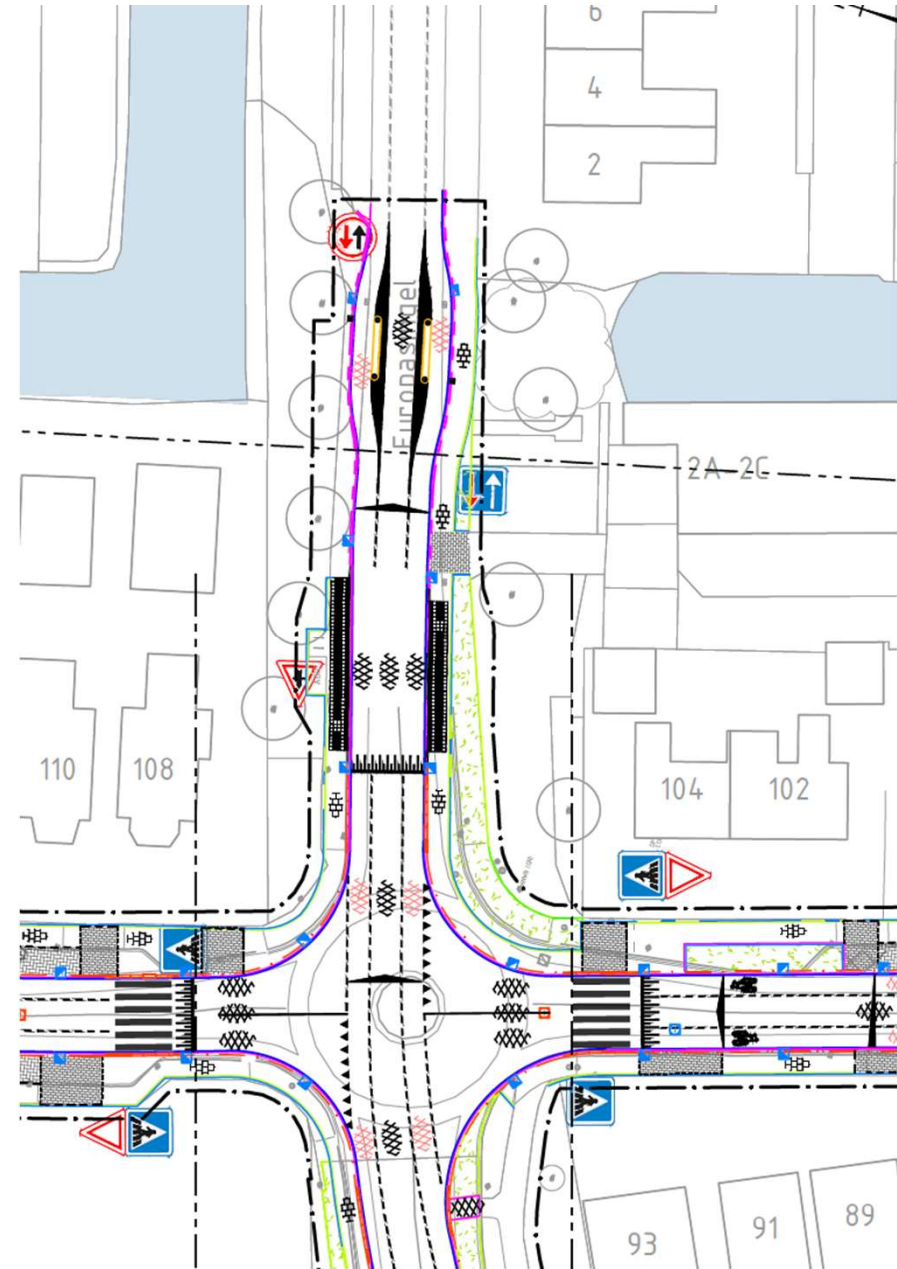

# Wegversmalling met voorrangsregeling

# Wegversmalling met voorrangsregeling

Wijzigen rotonde naar  
voorrangskruising, waarbij  
twee VOP's worden behouden  
(komen nog op tekening)