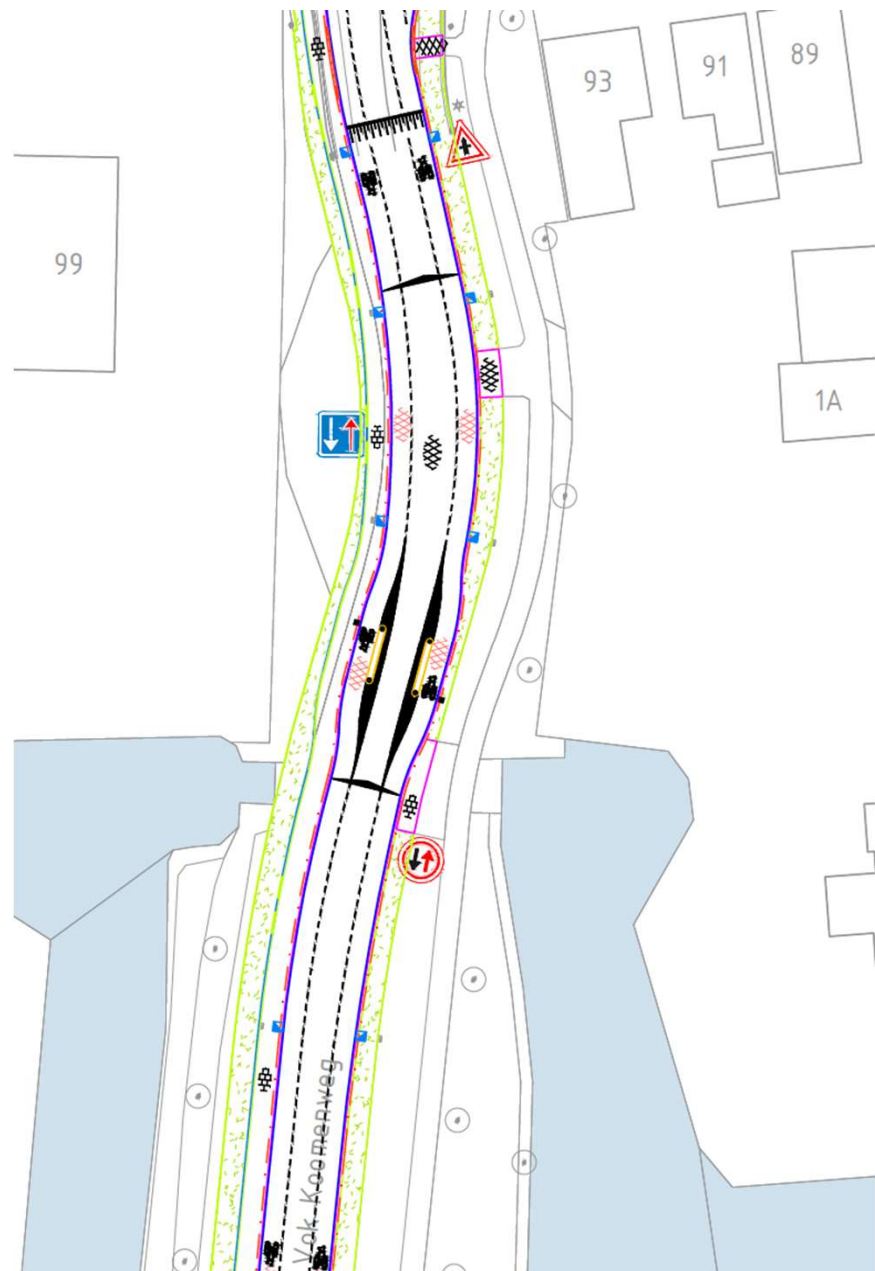

# Wegversmalling met voorrangsregeling

# Wegversmalling met voorrangsregeling

Wijzigen rotonde naar  
voorrangskruising, waarbij  
twee VOP's worden behouden  
(komen nog op tekening)