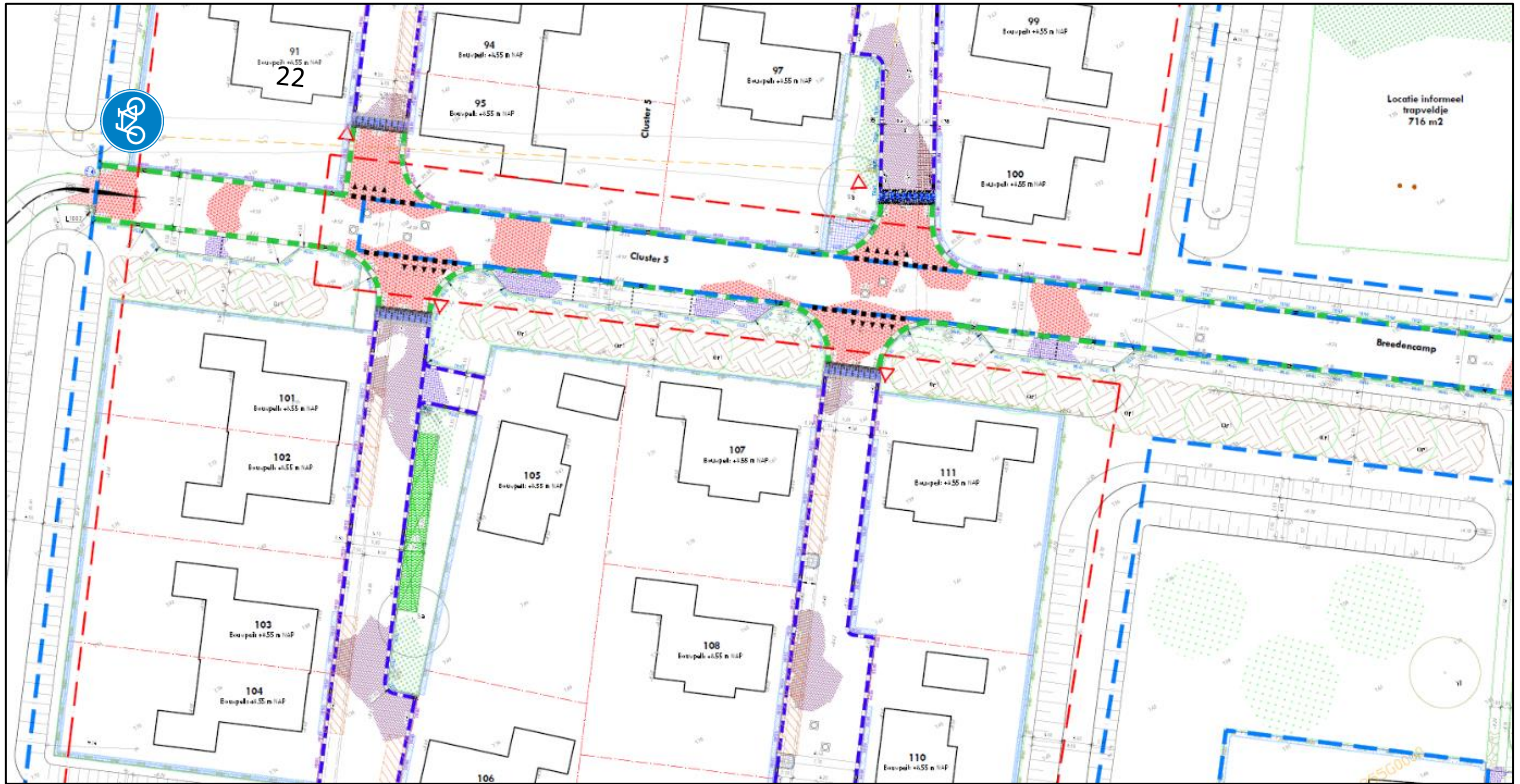

2. DETAIL BREEDENCAMP