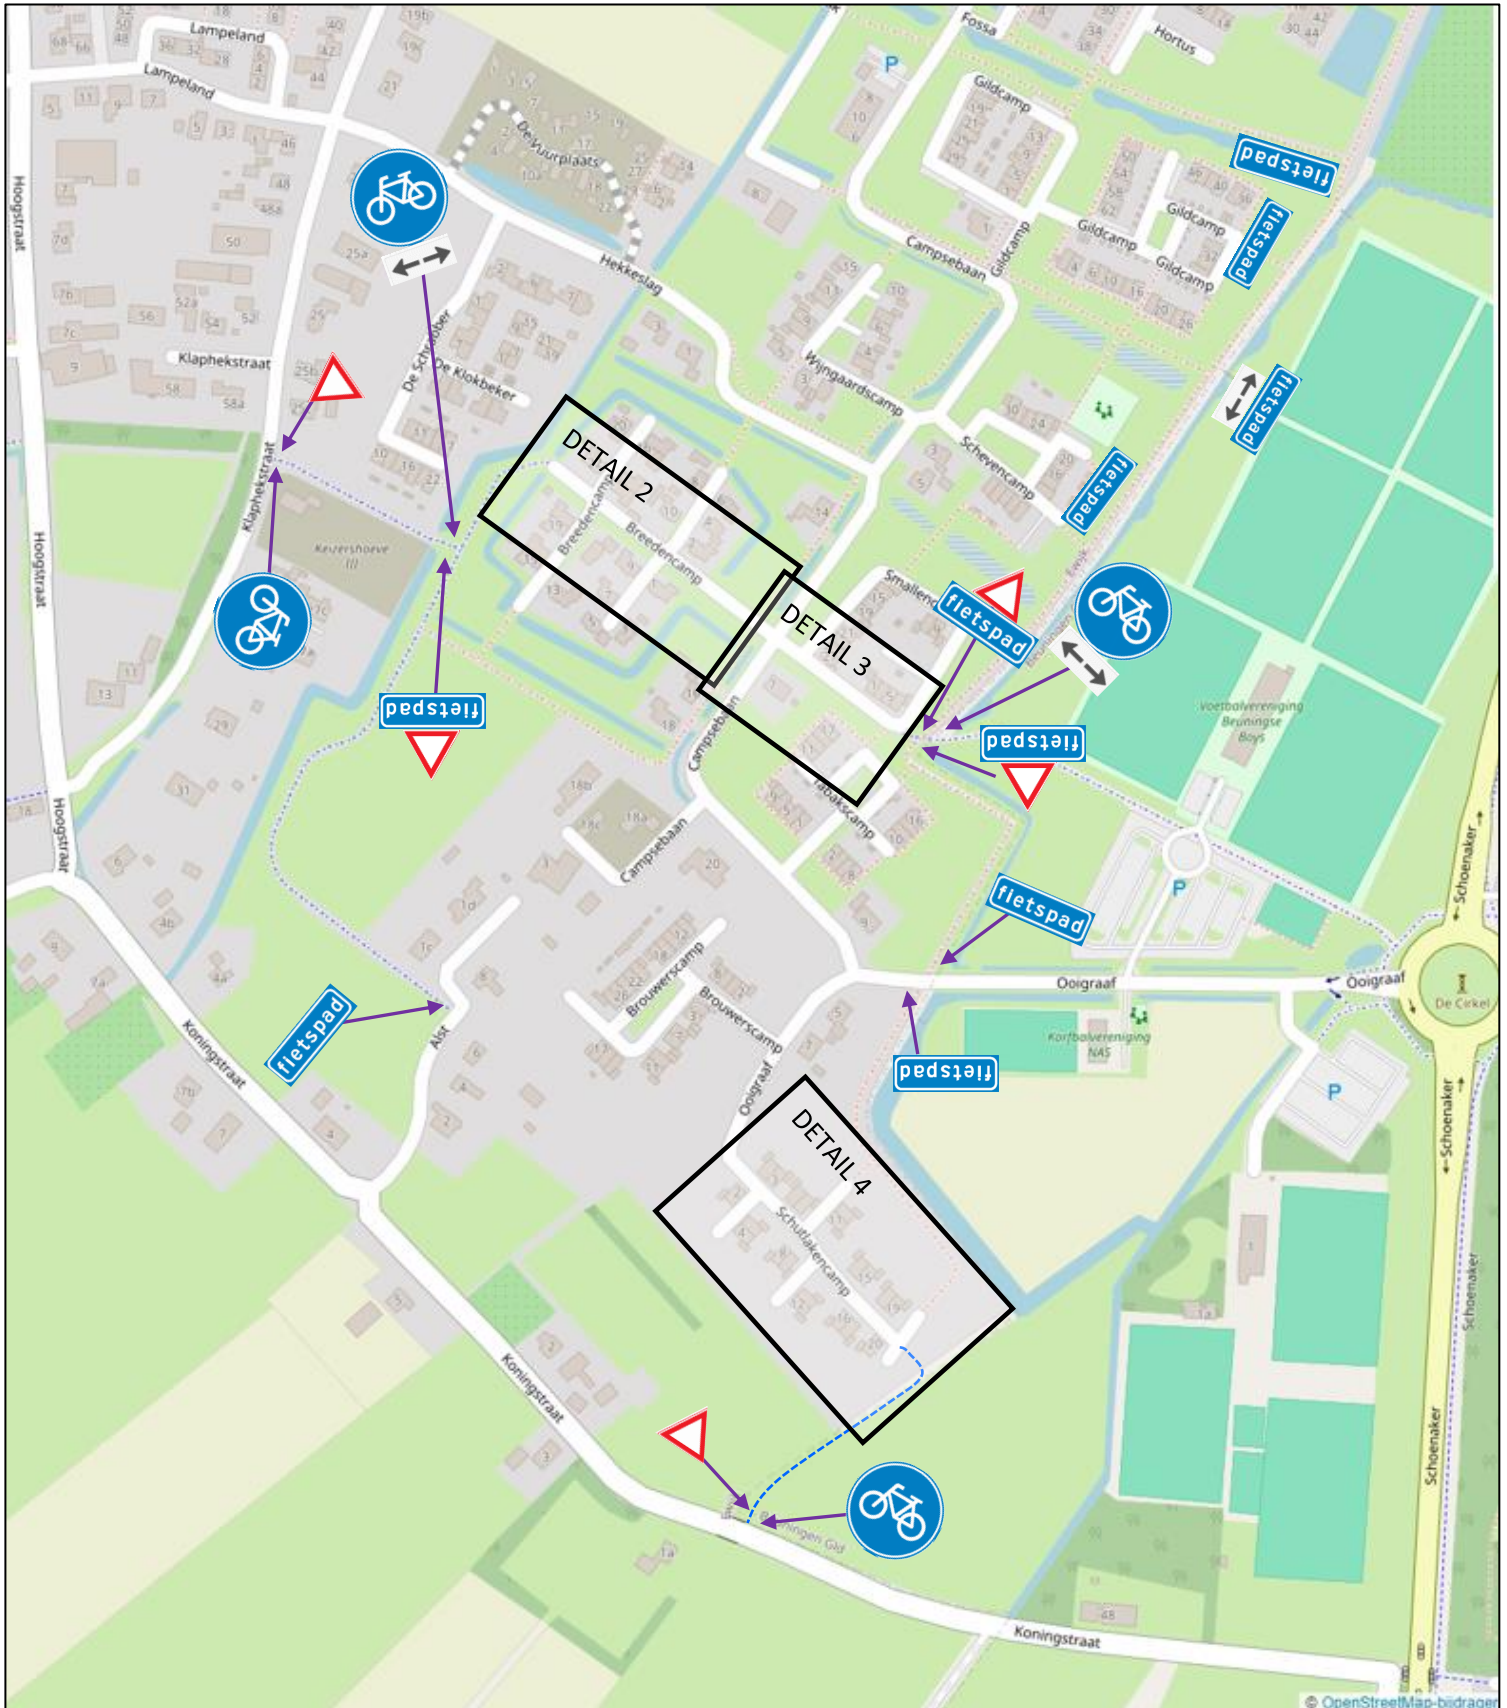

# Verkeersbesluit Instellen fietspad- en voorrangsregimes Keizershoeve Ewijk

## KAARTENBIJLAGE

### 1. OVERZICHT (& BORDEN BUITEN DE DETAILTEKENINGEN HIERNA):

#### 4. DETAIL SCHUTLAKENCAMP