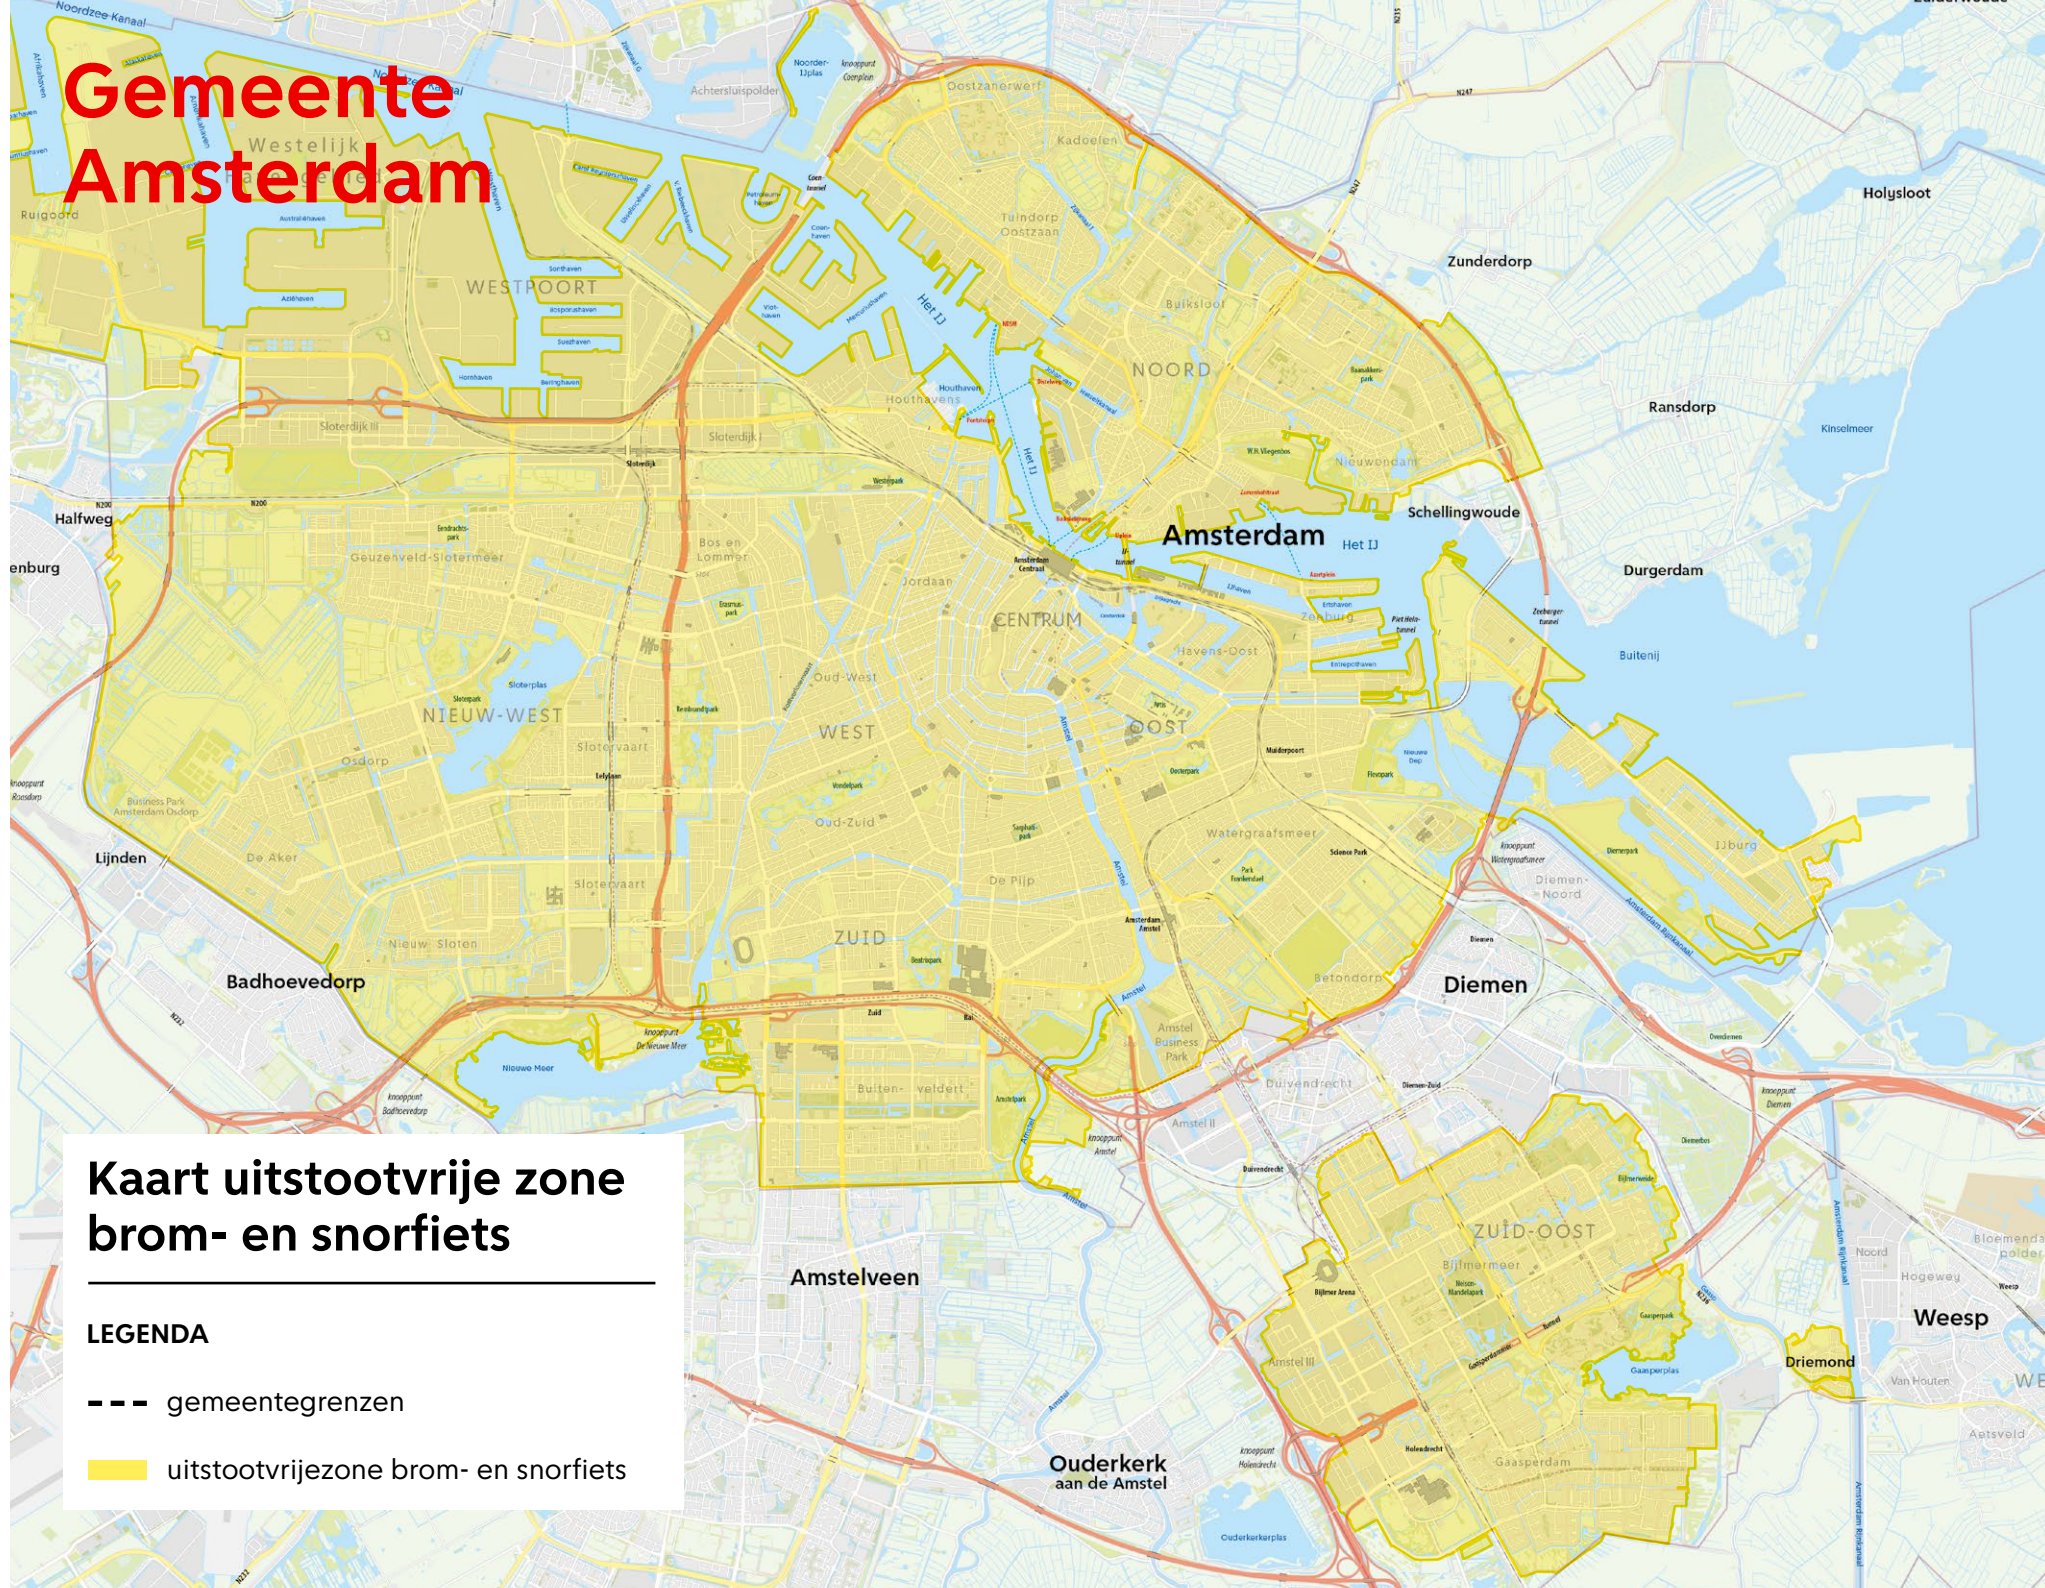

# Gemeente Amsterdam

## Kaart uitstootvrije zone brom- en snorfiets

### LEGENDA

--- gemeentegrenzen

uitstootvrijzone brom- en snorfiets