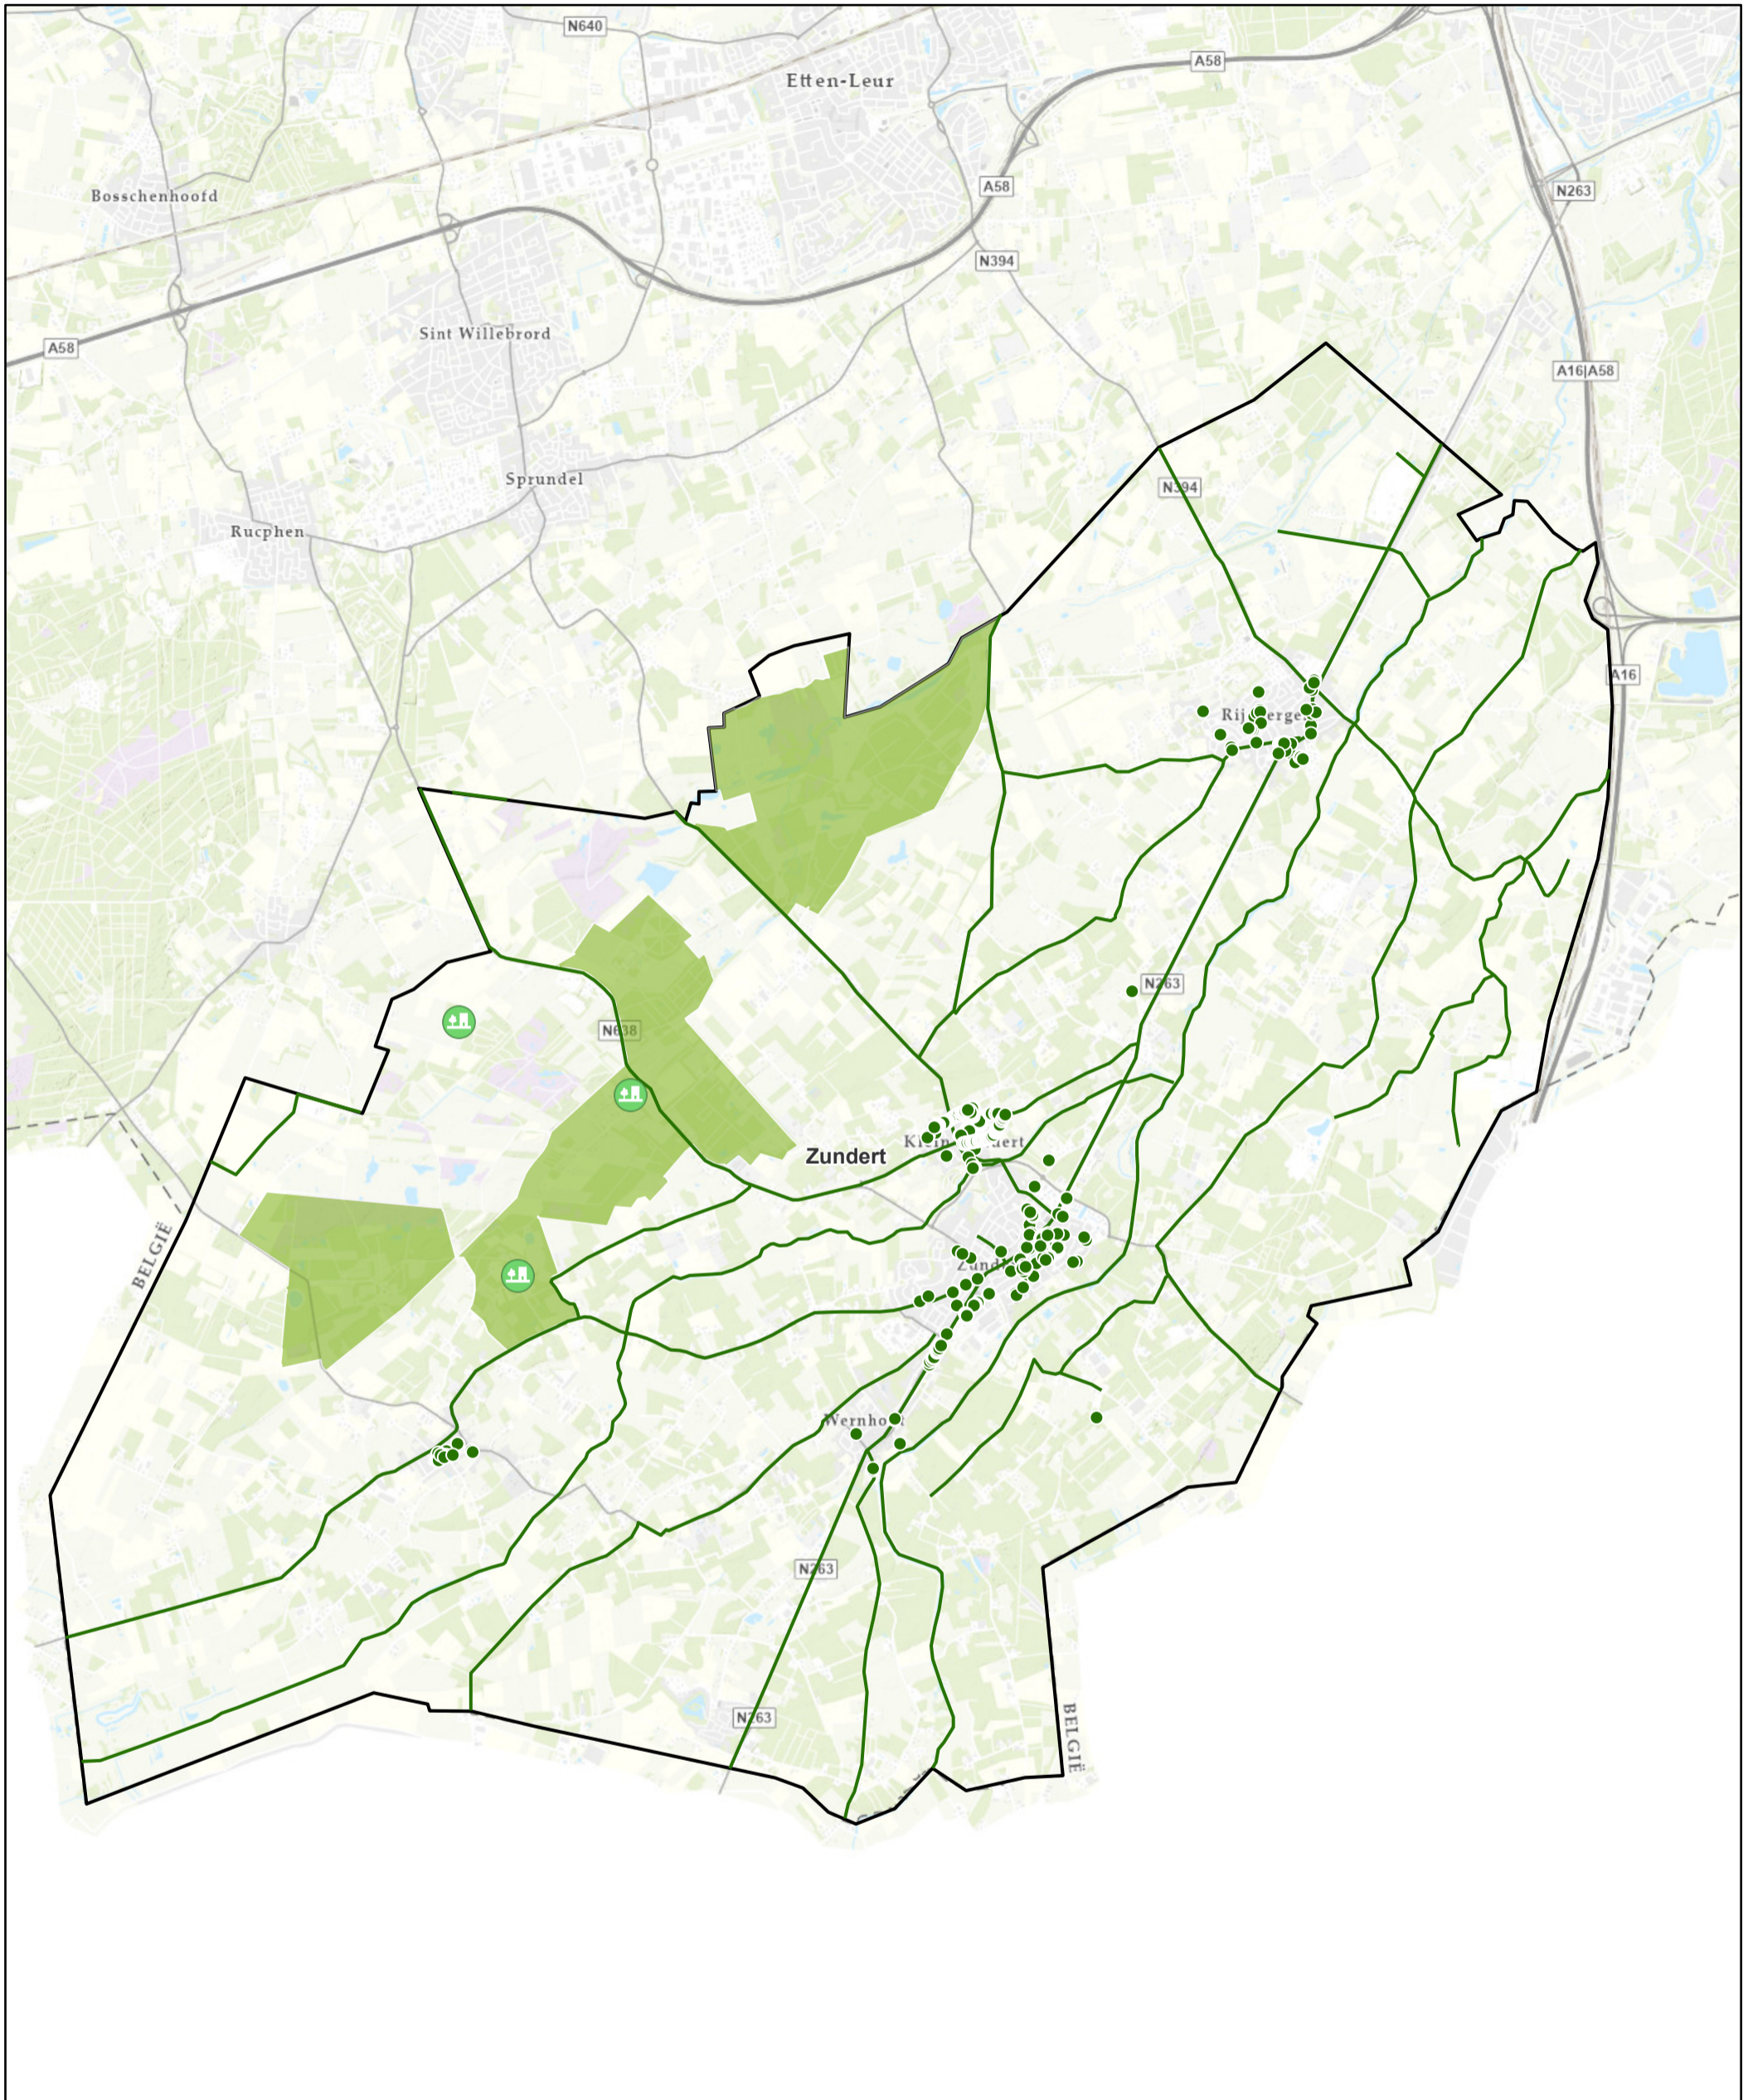

Groene Kaart Gemeente Zundert

9-3-2023 14:22:57

-  Landgoederen
-  Waardevolle bomen
-  Beschermdwaardige structuren
-  Beschermdwaardige gebieden
-  Gemeentegrens

1:60,000

Esri Nederland, Community Map Contributors