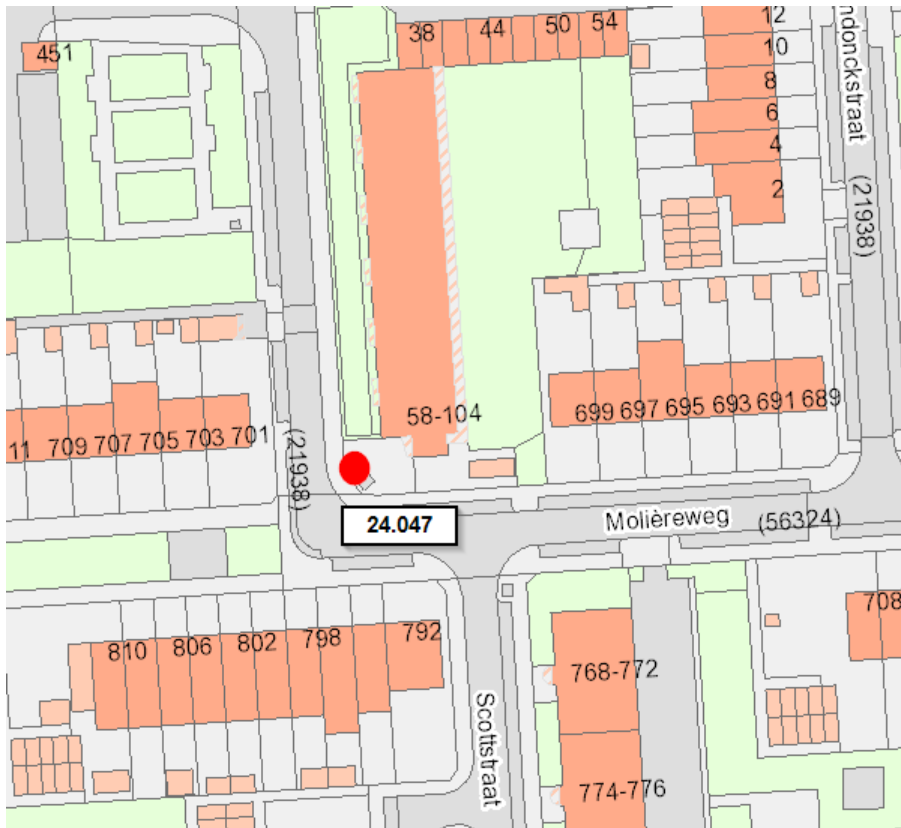

## Bijlagen plattegrondtekeningen containerlocaties IJsselmonde

Bichon van der IJsselmondelaan 36 (24.191)

1 glas + 1 papier

Cartesiusstraat 50 (24.032)

1 restafval

Bredenoord 102-267 (24.156)  
2 restafval

Hollands tuin 2 (24.038)  
1 restafval

Burgemeester van der Slijpelaan 43 (24.188)  
1 restafval

Schinnenbaan 130-544 (24.154)  
2 restafval + 1 papier

Van Langendonckstraat 58-104 (24.07)

1 restafval

Hortensiastraat 73 (23.622)