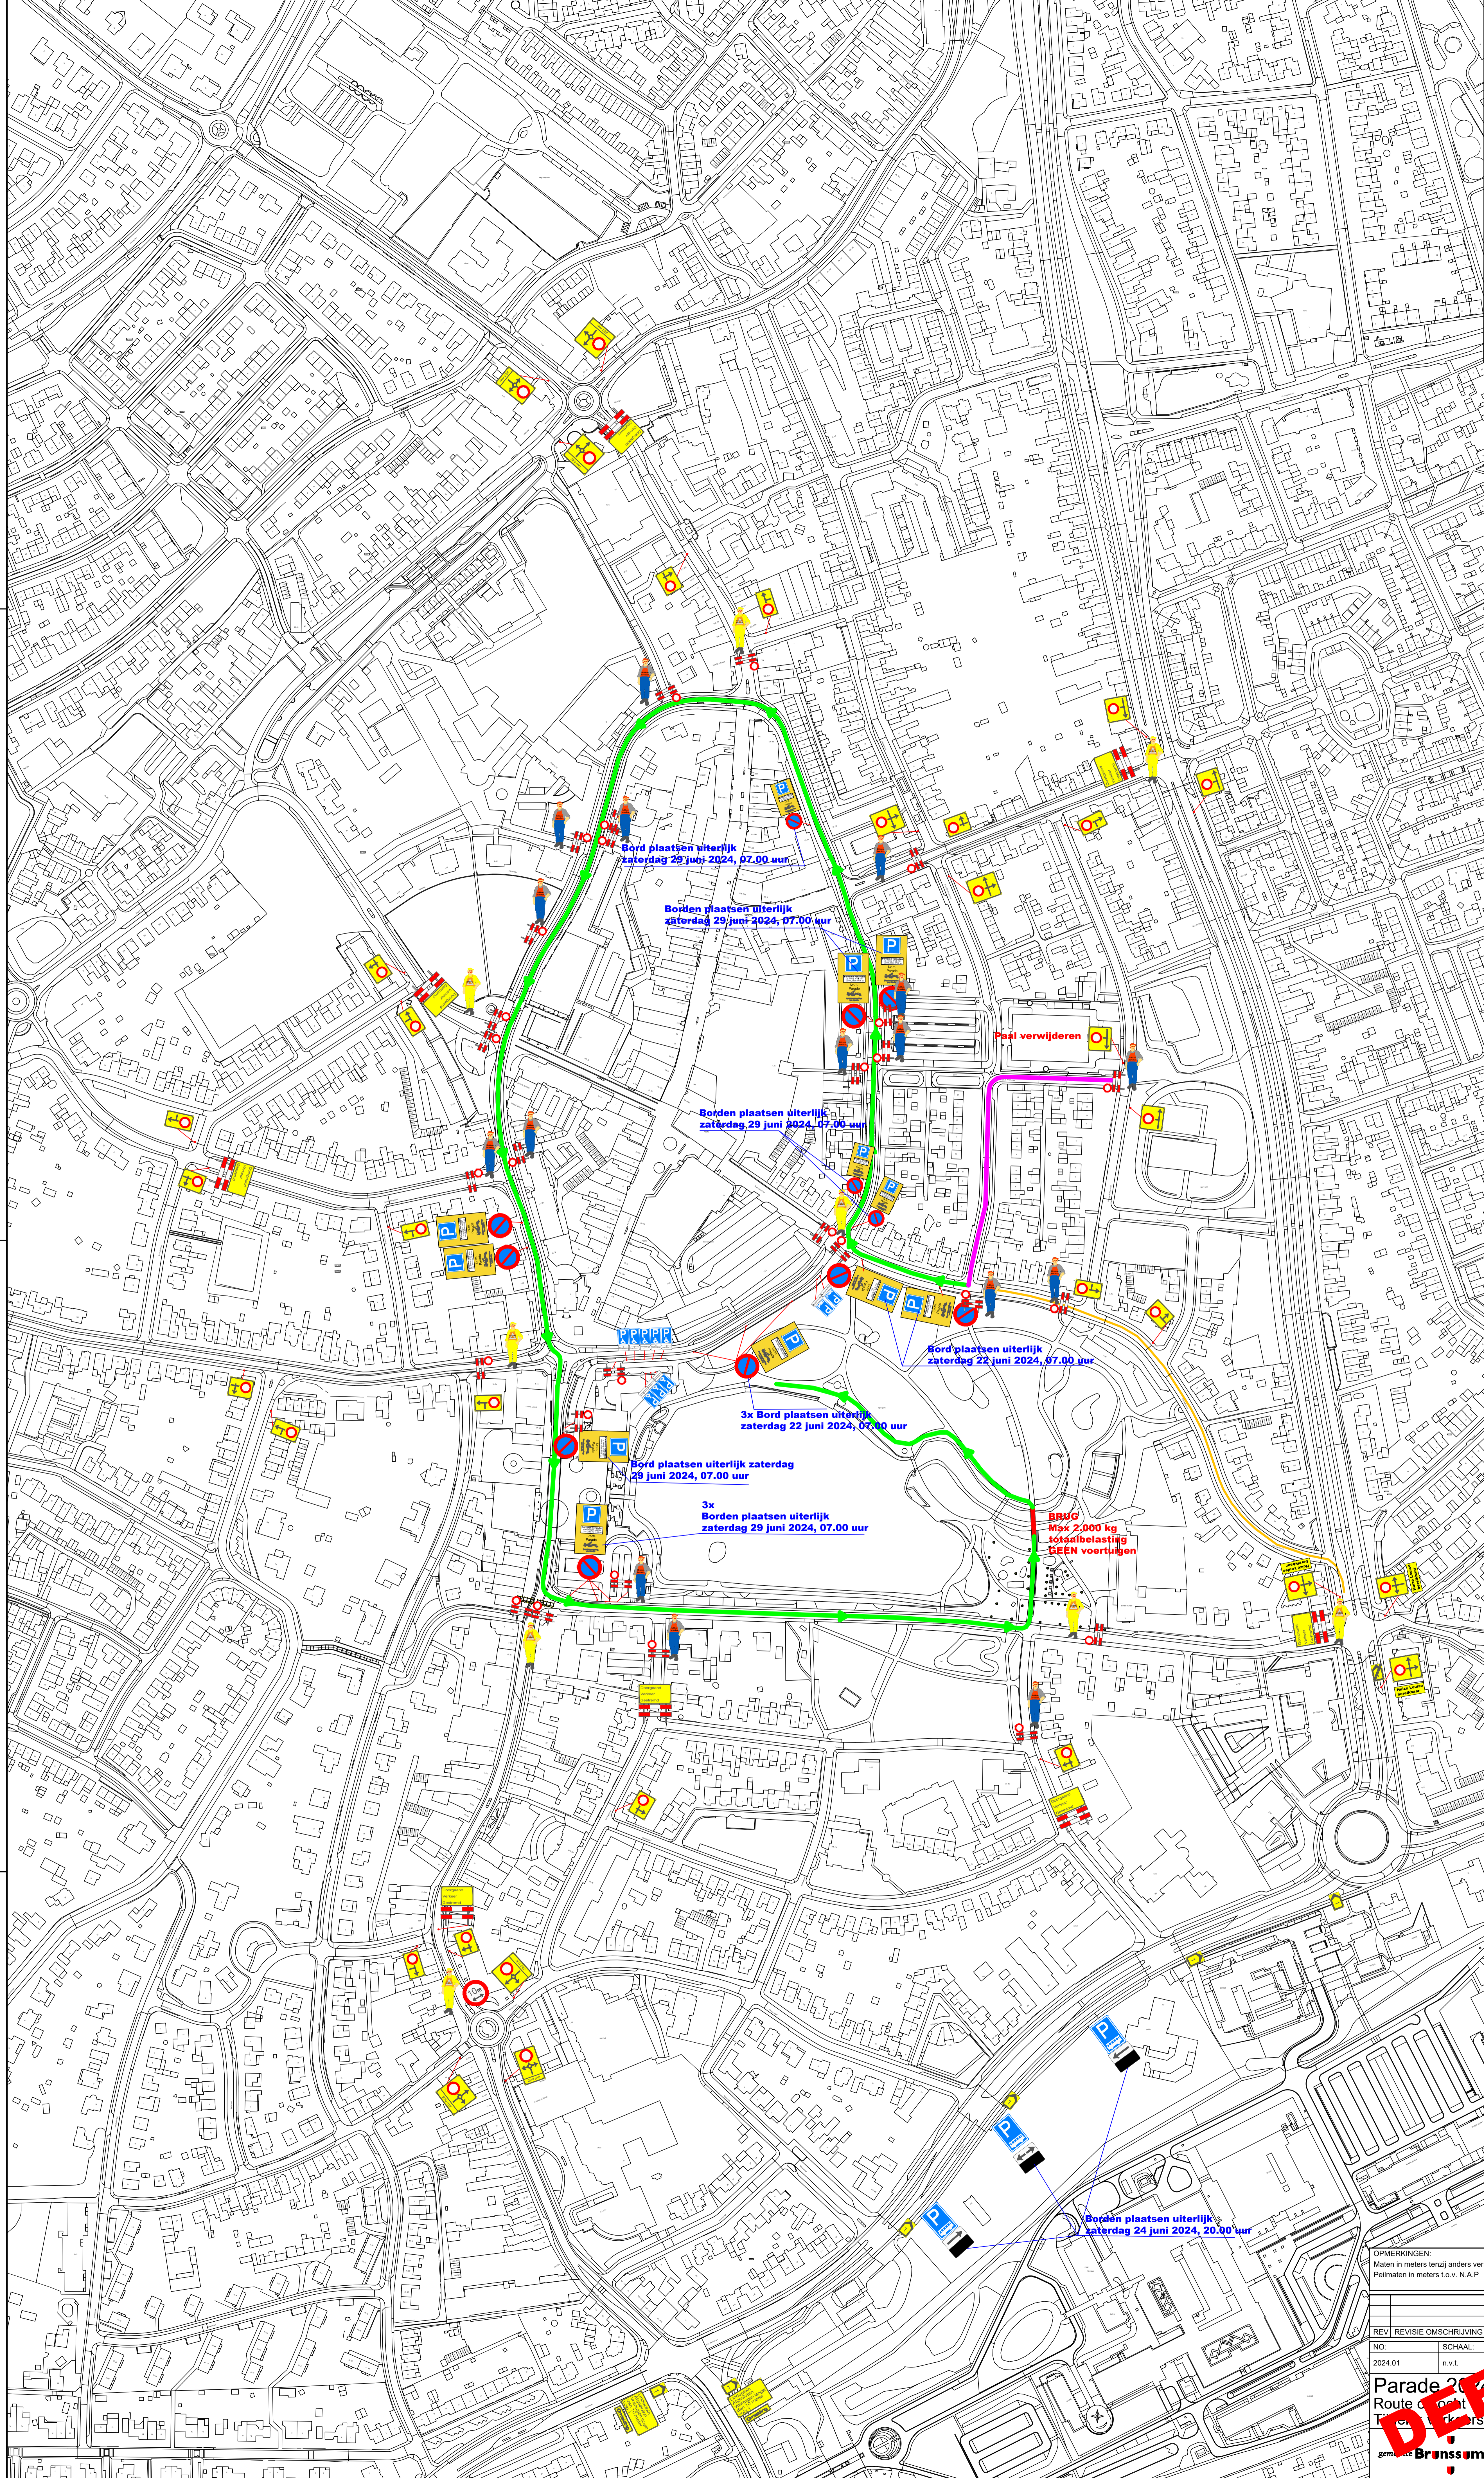

-  Route Parade
-  Opstelruimte Parade
-  Utrijden bussen
-  Beperking
-  Verkeersregelaar
-  Hekkenbewaarder

OPMERKINGEN:
 Maten in meters tenzij anders vermeld
 Peilmaten in meters t.o.v. N.A.P.

REVI	REVISIE OMSCHRIJVING	BLAD	GEKEND	DATUM	VER
2024.01	n.v.t.			24-04-2024	

Parade 2024
 Route opent
 Tijdsduur besluit

DEFINITIEF

AFDELING OPENBARE RUIMTE
 TEAM CIVIELE TECHNIEK