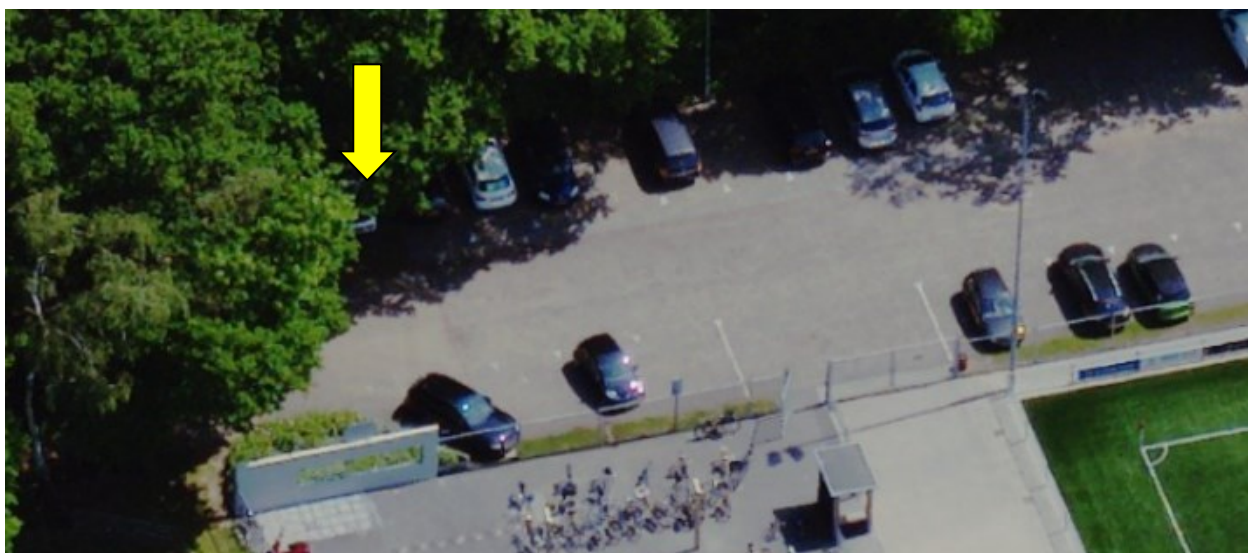

Bijlage: locatie laadpaal Lunenburg, Ede.

De laadpaal (met 2 aansluitingen) wordt geplaatst ter plaatse van de blauwe pijl.

Bijlage: locatie laadpaal Mantingerzand, Ede.

De laadpaal (met 2 aansluitingen) wordt geplaatst ter plaatse van de blauwe pijl.

Bijlage: locatie laadpaal Nederhorst, Ede.

De laadpaal (met 2 aansluitingen) wordt geplaatst ter plaatse van de blauwe pijl.

Bijlage: locatie laadpaal Orvelterzand, Ede.

De laadpaal (met 2 aansluitingen) wordt geplaatst ter plaatse van de blauwe pijl.

Bijlage: locatie laadpaal Otterloseweg, Harskamp

De laadpaal (met 2 aansluitingen) wordt geplaatst ter plaatse van de gele pijl

Bijlage: locatie laadpaal Paulus Potterstraat, Ede.

De laadpaal (met 2 aansluitingen) wordt geplaatst ter plaatse van de blauwe pijl.

Bijlage: locatie laadpaal Rembrandtlaan, Ede.

De laadpaal (met 2 aansluitingen) wordt geplaatst ter plaatse van de blauwe pijl.

Bijlage: locatie laadpaal Rietveen, Ede.

De laadpaal (met 2 aansluitingen) wordt geplaatst ter plaatse van de blauwe pijl.