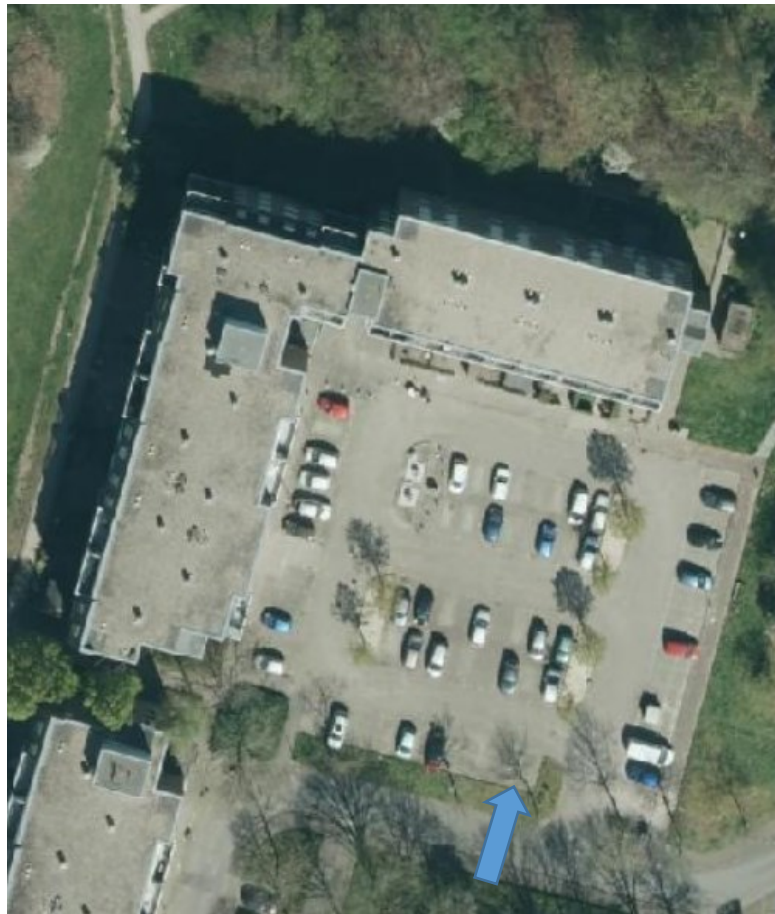

Bijlage: locatie laadpaal Dick Ketstraat, Ede.

De laadpaal (met 2 aansluitingen) wordt geplaatst ter plaatse van de blauwe pijl.

Bijlage: locatie laadpaal Doctor Hartogsweg, Ede.

De laadpaal (met 2 aansluitingen) wordt geplaatst ter plaatse van de blauwe pijl.

Bijlage: locatie laadpaal Eikelakkers, Ede.

De laadpaal (met 2 aansluitingen) wordt geplaatst ter plaatse van de blauwe pijl.

Bijlage: locatie laadpaal Eshofweg, Ede.

De laadpaal (met 2 aansluitingen) wordt geplaatst ter plaatse van de blauwe pijl.

Bijlage: locatie laadpaal Gerendal, Ede.

De laadpaal (met 2 aansluitingen) wordt geplaatst ter plaatse van de blauwe pijl.

Bijlage: locatie laadpaal Hobbemastraat, Ede.

De laadpaal (met 2 aansluitingen) wordt geplaatst ter plaatse van de blauwe pijl.

Bijlage: locatie laadpaal Hoflaan, Ede.

De laadpaal (met 2 aansluitingen) wordt geplaatst ter plaatse van de blauwe pijl.

Bijlage: locatie laadpaal Houtstraat, Ede.

De laadpaal (met 2 aansluitingen) wordt geplaatst ter plaatse van de blauwe pijl.