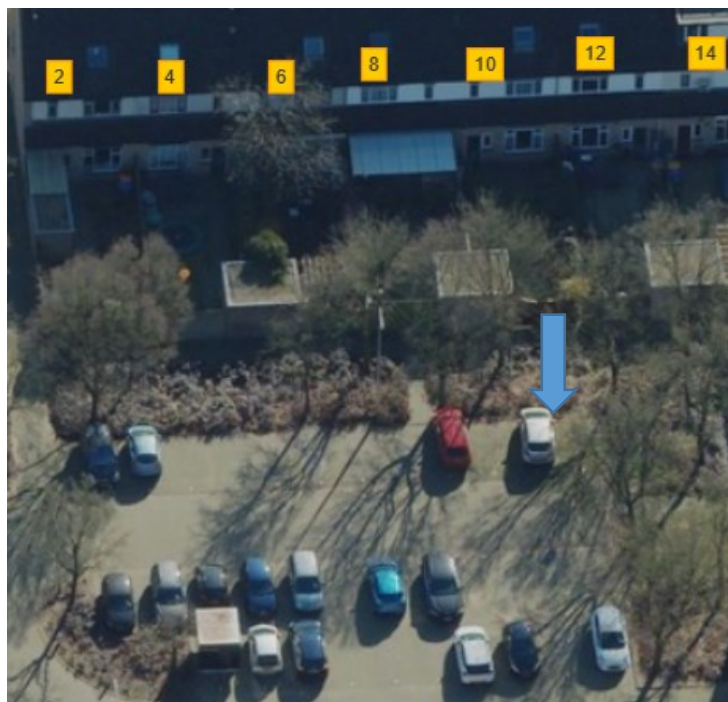

Bijlage: locatie laadpaal Dick Ketstraat, Ede.

De laadpaal (met 2 aansluitingen) wordt geplaatst ter plaatse van de blauwe pijl.

Bijlage: locatie laadpaal Doctor Hartogsweg, Ede.

De laadpaal (met 2 aansluitingen) wordt geplaatst ter plaatse van de blauwe pijl.

Bijlage: locatie laadpaal Eikelakkers, Ede.

De laadpaal (met 2 aansluitingen) wordt geplaatst ter plaatse van de blauwe pijl.

Bijlage: locatie laadpaal Eshofweg, Ede.

De laadpaal (met 2 aansluitingen) wordt geplaatst ter plaatse van de blauwe pijl.

Bijlage: locatie laadpaal Gerendal, Ede.

De laadpaal (met 2 aansluitingen) wordt geplaatst ter plaatse van de blauwe pijl.

Bijlage: locatie laadpaal Hobbemastraat, Ede.

De laadpaal (met 2 aansluitingen) wordt geplaatst ter plaatse van de blauwe pijl.

Bijlage: locatie laadpaal Hoflaan, Ede.

De laadpaal (met 2 aansluitingen) wordt geplaatst ter plaatse van de blauwe pijl.

Bijlage: locatie laadpaal Houtstraat, Ede.

De laadpaal (met 2 aansluitingen) wordt geplaatst ter plaatse van de blauwe pijl.