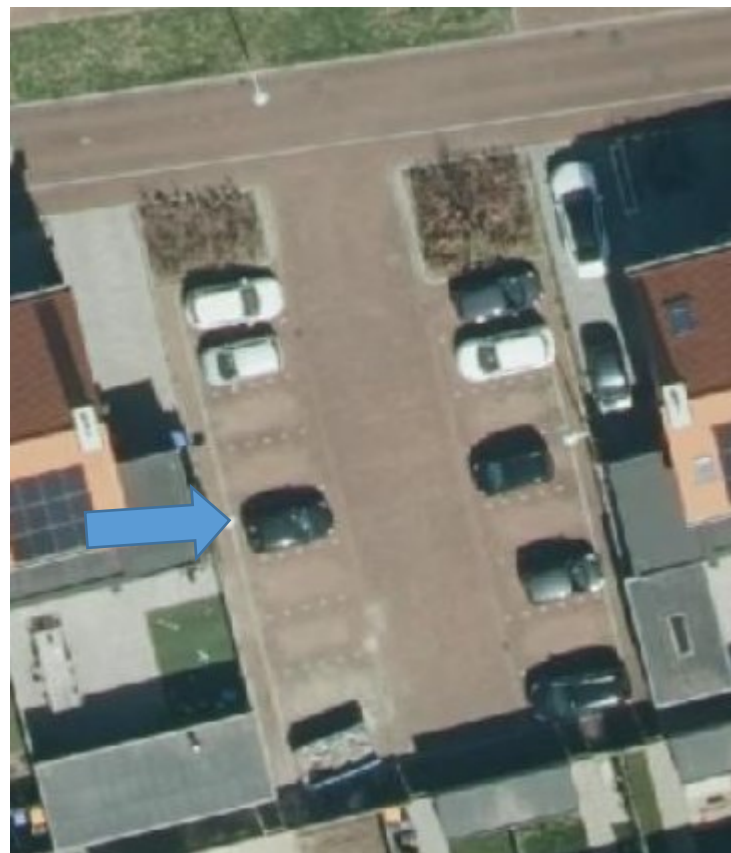

Bijlage: locatie laadpaal Hoflaan, Ede.

De laadpaal (met 2 aansluitingen) wordt geplaatst ter plaatse van de blauwe pijl.

Bijlage: locatie laadpaal Houtstraat, Ede.

De laadpaal (met 2 aansluitingen) wordt geplaatst ter plaatse van de blauwe pijl.

Bijlage: locatie laadpaal Nederhorst, Ede.

De laadpaal (met 2 aansluitingen) wordt geplaatst ter plaatse van de blauwe pijl.

Bijlage: locatie laadpaal Orvelterzand, Ede.

De laadpaal (met 2 aansluitingen) wordt geplaatst ter plaatse van de blauwe pijl.

Bijlage: locatie laadpaal Otterloseweg, Harskamp

De laadpaal (met 2 aansluitingen) wordt geplaatst ter plaatse van de gele pijl

Bijlage: locatie laadpaal Paulus Potterstraat, Ede.

De laadpaal (met 2 aansluitingen) wordt geplaatst ter plaatse van de blauwe pijl.

Bijlage: locatie laadpaal Rembrandtlaan, Ede.

De laadpaal (met 2 aansluitingen) wordt geplaatst ter plaatse van de blauwe pijl.

Bijlage: locatie laadpaal Rietveen, Ede.

De laadpaal (met 2 aansluitingen) wordt geplaatst ter plaatse van de blauwe pijl.