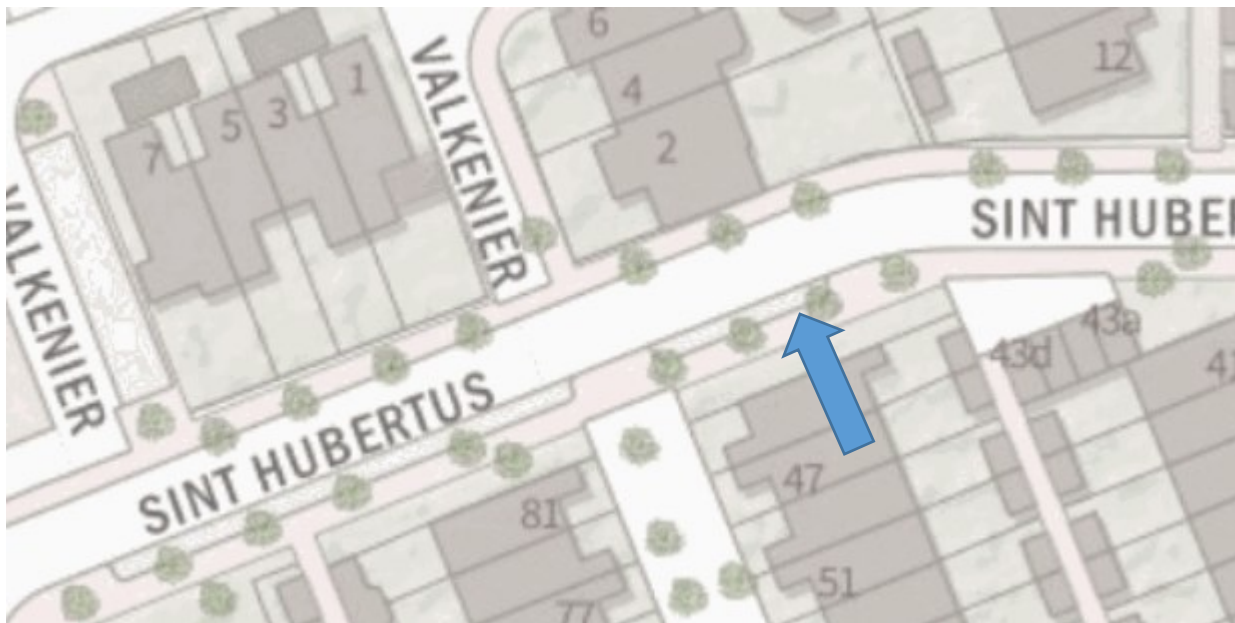

Bijlage: locatie laadpaal Otterloseweg, Harskamp

De laadpaal (met 2 aansluitingen) wordt geplaatst ter plaatse van de gele pijl

Bijlage: locatie laadpaal Paulus Potterstraat, Ede.

De laadpaal (met 2 aansluitingen) wordt geplaatst ter plaatse van de blauwe pijl.

Bijlage: locatie laadpaal Rembrandtlaan, Ede.

De laadpaal (met 2 aansluitingen) wordt geplaatst ter plaatse van de blauwe pijl.

Bijlage: locatie laadpaal Rietveen, Ede.

De laadpaal (met 2 aansluitingen) wordt geplaatst ter plaatse van de blauwe pijl.

Bijlage: locatie laadpaal Sint Hubertus, Ede.

De laadpaal (met 2 aansluitingen) wordt geplaatst ter plaatse van de blauwe pijl.

Bijlage: locatie laadpaal Stakenberg, Ede.

De laadpaal (met 2 aansluitingen) wordt geplaatst ter plaatse van de blauwe pijl.

Bijlage: locatie laadpaal Visserstraat, Ede.

De laadpaal (met 2 aansluitingen) wordt geplaatst ter plaatse van de blauwe pijl.

Bijlage: locatie laadpaal Doctor Hartogsweg, Ede.

De laadpaal (met 2 aansluitingen) wordt geplaatst ter plaatse van de blauwe pijl.