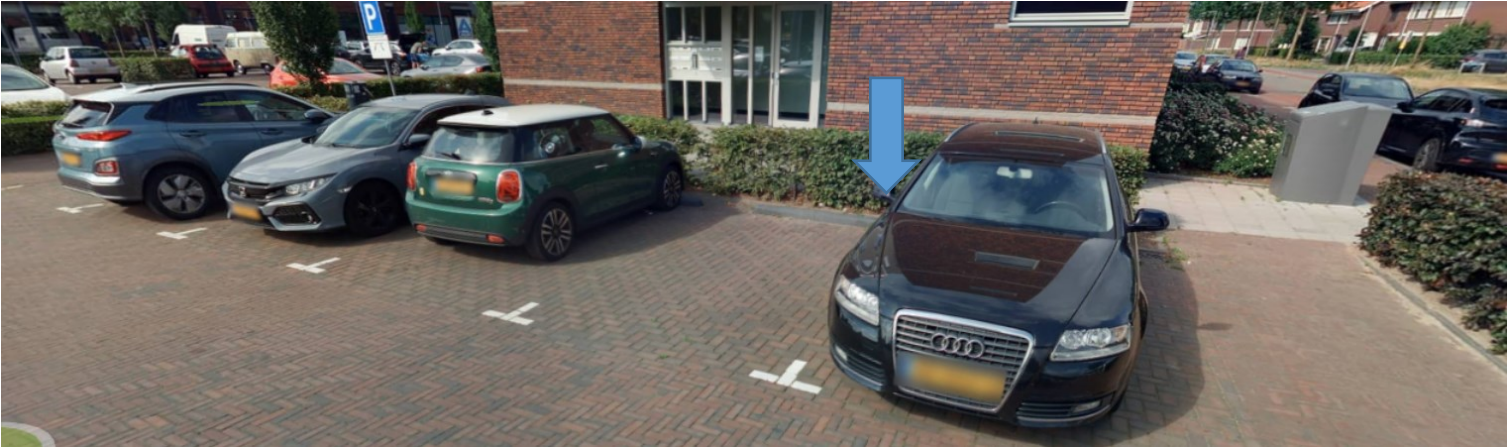

Bijlage: locatie laadpaal Rembrandtlaan, Ede.

De laadpaal (met 2 aansluitingen) wordt geplaatst ter plaatse van de blauwe pijl.

Bijlage: locatie laadpaal Rietveen, Ede.

De laadpaal (met 2 aansluitingen) wordt geplaatst ter plaatse van de blauwe pijl.

Bijlage: locatie laadpaal Sint Hubertus, Ede.

De laadpaal (met 2 aansluitingen) wordt geplaatst ter plaatse van de blauwe pijl.

Bijlage: locatie laadpaal Stakenberg, Ede.

De laadpaal (met 2 aansluitingen) wordt geplaatst ter plaatse van de blauwe pijl.