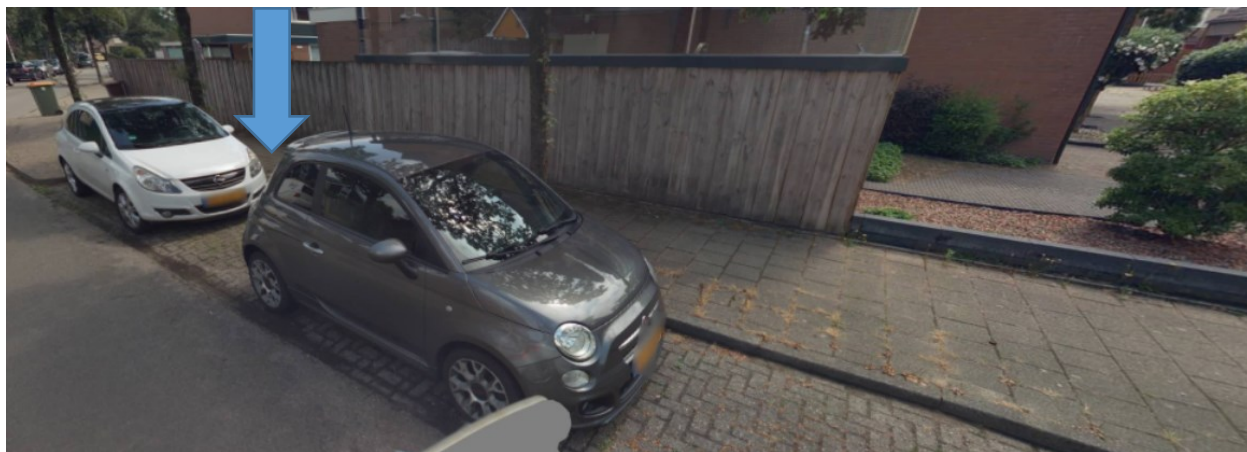

Bijlage: locatie laadpaal Otterloseweg, Harskamp

De laadpaal (met 2 aansluitingen) wordt geplaatst ter plaatse van de gele pijl

Bijlage: locatie laadpaal Paulus Potterstraat, Ede.

De laadpaal (met 2 aansluitingen) wordt geplaatst ter plaatse van de blauwe pijl.

Bijlage: locatie laadpaal Rembrandtlaan, Ede.

De laadpaal (met 2 aansluitingen) wordt geplaatst ter plaatse van de blauwe pijl.

Bijlage: locatie laadpaal Rietveen, Ede.

De laadpaal (met 2 aansluitingen) wordt geplaatst ter plaatse van de blauwe pijl.

Bijlage: locatie laadpaal Sint Hubertus, Ede.

De laadpaal (met 2 aansluitingen) wordt geplaatst ter plaatse van de blauwe pijl.

Bijlage: locatie laadpaal Stakenberg, Ede.

De laadpaal (met 2 aansluitingen) wordt geplaatst ter plaatse van de blauwe pijl.

Bijlage: locatie oplaadpaal Veenderweg, Ede.

De laadpaal (met 2 aansluitingen) wordt geplaatst ter plaatse van de blauwe pijl (zie onderstaande foto's).

Bijlage: locatie laadpaal Veenwoud, Ede.

De laadpaal (met 2 aansluitingen) wordt geplaatst ter plaatse van de blauwe pijl.