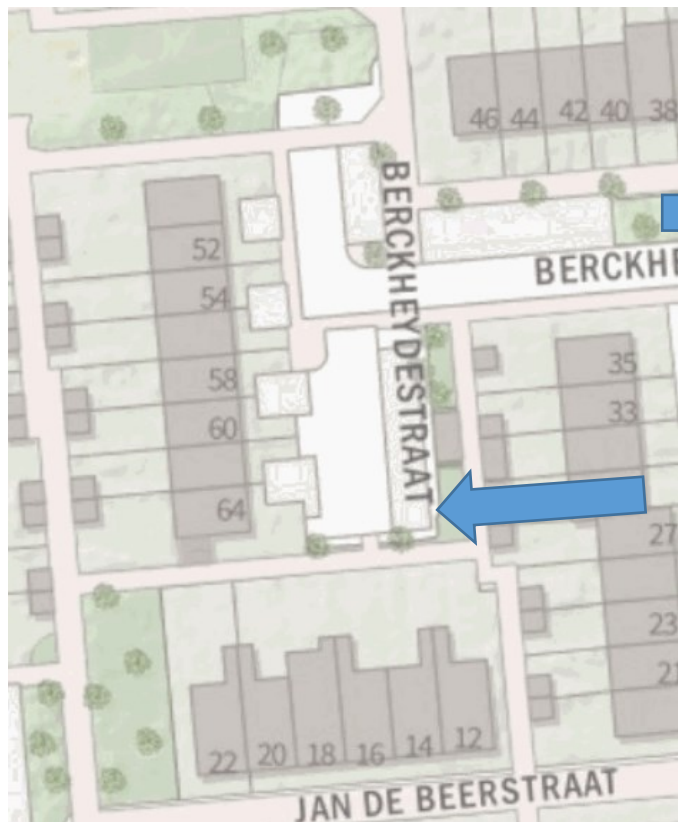

Bijlage: locatie oplaadpaal Veenderweg, Ede.

De laadpaal (met 2 aansluitingen) wordt geplaatst ter plaatse van de blauwe pijl (zie onderstaande foto's).

Bijlage: locatie laadpaal Veenwoud, Ede.

De laadpaal (met 2 aansluitingen) wordt geplaatst ter plaatse van de blauwe pijl.

Bijlage: locatie laadpaal Visserstraat, Ede.

De laadpaal (met 2 aansluitingen) wordt geplaatst ter plaatse van de blauwe pijl.

Bijlage: locatie laadpaal Doctor Hartogsweg, Ede.

De laadpaal (met 2 aansluitingen) wordt geplaatst ter plaatse van de blauwe pijl.

Bijlage: locatie laadpaal Akulaan, Ede.

De laadpaal (met 2 aansluitingen) wordt geplaatst ter plaatse van de blauwe pijl.

Bijlage: locatie laadpaal Berckheydestraat, Ede.

De laadpaal (met 2 aansluitingen) wordt geplaatst ter plaatse van de blauwe pijl.

Bijlage: locatie laadpaal Braamberg, Ede.

De laadpaal (met 2 aansluitingen) wordt geplaatst ter plaatse van de blauwe pijl.

Bijlage: locatie laadpaal Bunschoterplein, Ede.

De laadpaal (met 2 aansluitingen) wordt geplaatst ter plaatse van de blauwe pijl.