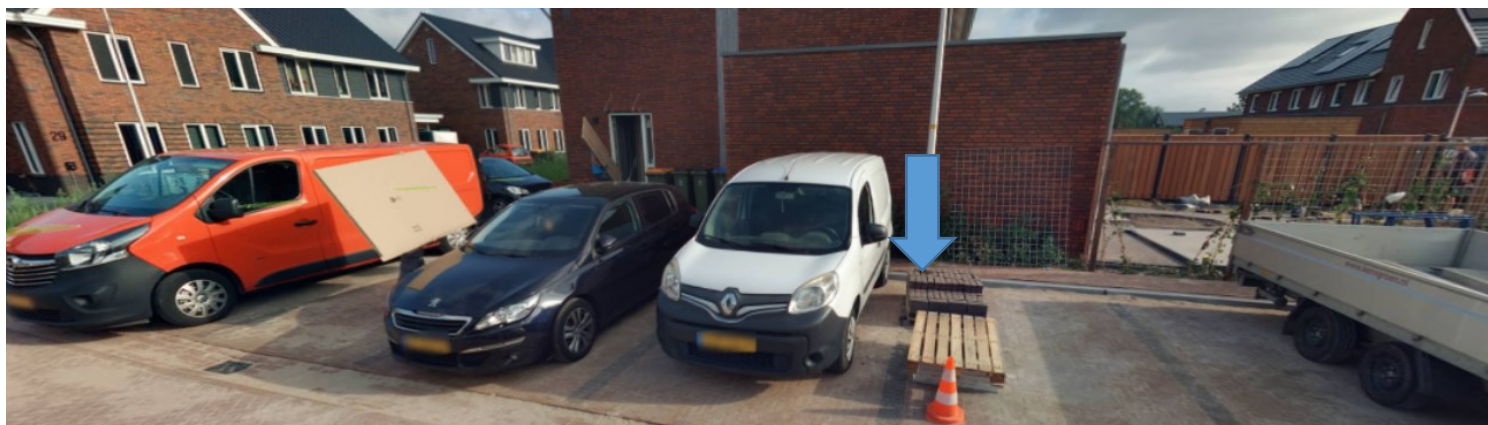

Bijlage: locatie laadpaal Eikelakkers, Ede.

De laadpaal (met 2 aansluitingen) wordt geplaatst ter plaatse van de blauwe pijl.

Bijlage: locatie laadpaal Eshofweg, Ede.

De laadpaal (met 2 aansluitingen) wordt geplaatst ter plaatse van de blauwe pijl.

Bijlage: locatie laadpaal Gerendal, Ede.

De laadpaal (met 2 aansluitingen) wordt geplaatst ter plaatse van de blauwe pijl.

Bijlage: locatie laadpaal Hobbemastraat, Ede.

De laadpaal (met 2 aansluitingen) wordt geplaatst ter plaatse van de blauwe pijl.

Bijlage: locatie laadpaal Hoflaan, Ede.

De laadpaal (met 2 aansluitingen) wordt geplaatst ter plaatse van de blauwe pijl.

Bijlage: locatie laadpaal Houtstraat, Ede.

De laadpaal (met 2 aansluitingen) wordt geplaatst ter plaatse van de blauwe pijl.

Bijlage: locatie laadpaal Kleefsehoek, Ede.

De laadpaal (met 2 aansluitingen) wordt geplaatst ter plaatse van de blauwe pijl.

Bijlage: locatie laadpaal Loobeekdal, Ede.

De laadpaal (met 2 aansluitingen) wordt geplaatst ter plaatse van de blauwe pijl.