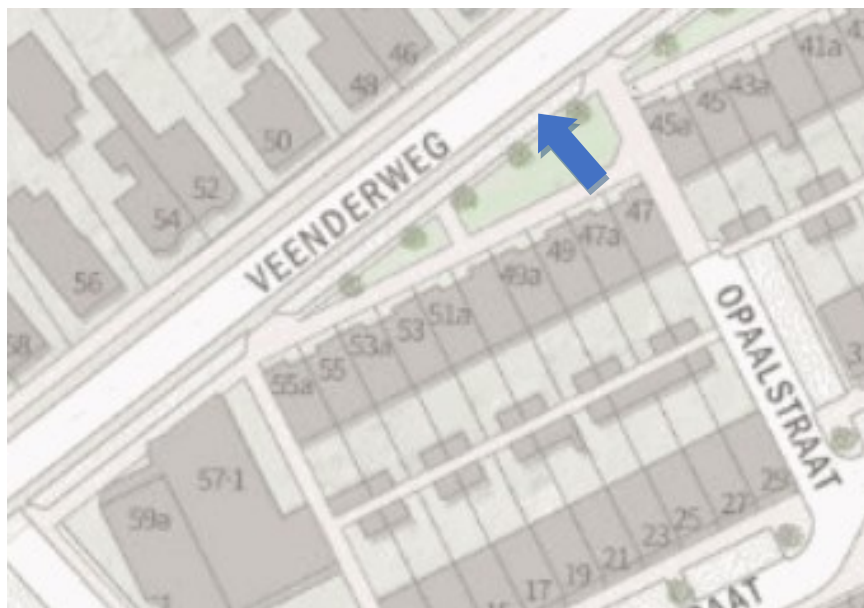

Bijlage: locatie laadpaal Rembrandtlaan, Ede.

De laadpaal (met 2 aansluitingen) wordt geplaatst ter plaatse van de blauwe pijl.

Bijlage: locatie laadpaal Rietveen, Ede.

De laadpaal (met 2 aansluitingen) wordt geplaatst ter plaatse van de blauwe pijl.

Bijlage: locatie laadpaal Sint Hubertus, Ede.

De laadpaal (met 2 aansluitingen) wordt geplaatst ter plaatse van de blauwe pijl.

Bijlage: locatie laadpaal Stakenberg, Ede.

De laadpaal (met 2 aansluitingen) wordt geplaatst ter plaatse van de blauwe pijl.

Bijlage: locatie oplaadpaal Veenderweg, Ede.

De laadpaal (met 2 aansluitingen) wordt geplaatst ter plaatse van de blauwe pijl (zie onderstaande foto's).

Bijlage: locatie laadpaal Veenwoud, Ede.

De laadpaal (met 2 aansluitingen) wordt geplaatst ter plaatse van de blauwe pijl.

Bijlage: locatie laadpaal Visserstraat, Ede.

De laadpaal (met 2 aansluitingen) wordt geplaatst ter plaatse van de blauwe pijl.

Bijlage: locatie laadpaal Doctor Hartogsweg, Ede.

De laadpaal (met 2 aansluitingen) wordt geplaatst ter plaatse van de blauwe pijl.