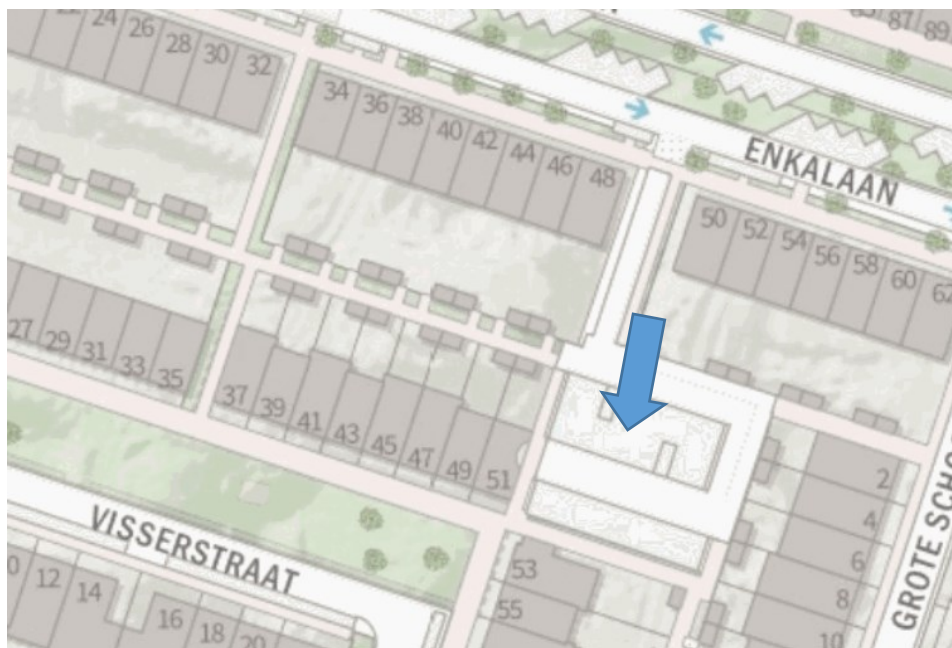

Bijlage: locatie laadpaal Rembrandtlaan, Ede.

De laadpaal (met 2 aansluitingen) wordt geplaatst ter plaatse van de blauwe pijl.

Bijlage: locatie laadpaal Rietveen, Ede.

De laadpaal (met 2 aansluitingen) wordt geplaatst ter plaatse van de blauwe pijl.

Bijlage: locatie laadpaal Sint Hubertus, Ede.

De laadpaal (met 2 aansluitingen) wordt geplaatst ter plaatse van de blauwe pijl.

Bijlage: locatie laadpaal Stakenberg, Ede.

De laadpaal (met 2 aansluitingen) wordt geplaatst ter plaatse van de blauwe pijl.

Bijlage: locatie oplaadpaal Veenderweg, Ede.

De laadpaal (met 2 aansluitingen) wordt geplaatst ter plaatse van de blauwe pijl (zie onderstaande foto's).

Bijlage: locatie laadpaal Veenwoud, Ede.

De laadpaal (met 2 aansluitingen) wordt geplaatst ter plaatse van de blauwe pijl.

Bijlage: locatie laadpaal Visserstraat, Ede.

De laadpaal (met 2 aansluitingen) wordt geplaatst ter plaatse van de blauwe pijl.

Bijlage: locatie laadpaal Doctor Hartogsweg, Ede.

De laadpaal (met 2 aansluitingen) wordt geplaatst ter plaatse van de blauwe pijl.