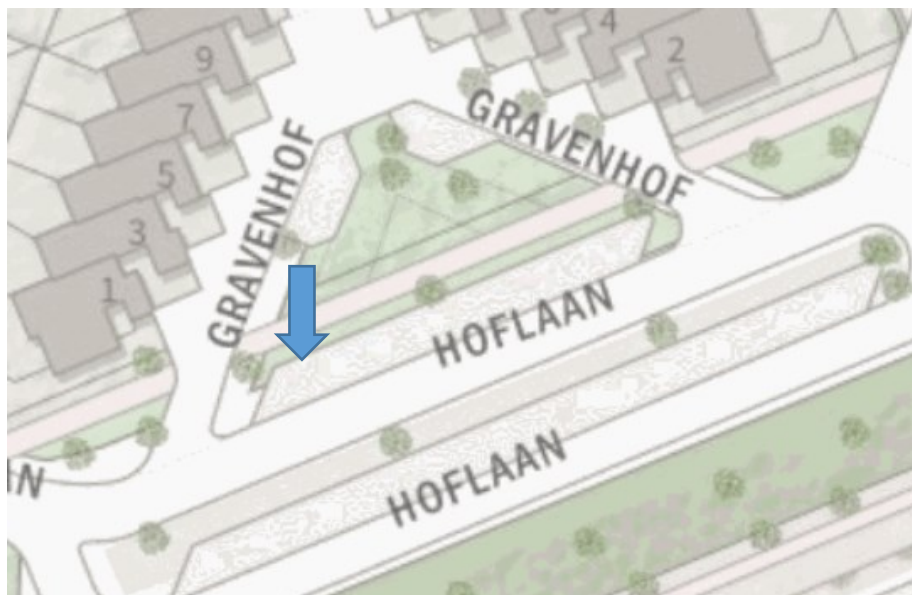

Bijlage: locatie laadpaal Dick Ketstraat, Ede.

De laadpaal (met 2 aansluitingen) wordt geplaatst ter plaatse van de blauwe pijl.

Bijlage: locatie laadpaal Doctor Hartogsweg, Ede.

De laadpaal (met 2 aansluitingen) wordt geplaatst ter plaatse van de blauwe pijl.

Bijlage: locatie laadpaal Eikelakkers, Ede.

De laadpaal (met 2 aansluitingen) wordt geplaatst ter plaatse van de blauwe pijl.

Bijlage: locatie laadpaal Eshofweg, Ede.

De laadpaal (met 2 aansluitingen) wordt geplaatst ter plaatse van de blauwe pijl.

Bijlage: locatie laadpaal Gerendal, Ede.

De laadpaal (met 2 aansluitingen) wordt geplaatst ter plaatse van de blauwe pijl.

Bijlage: locatie laadpaal Hobbemastraat, Ede.

De laadpaal (met 2 aansluitingen) wordt geplaatst ter plaatse van de blauwe pijl.

Bijlage: locatie laadpaal Hoflaan, Ede.

De laadpaal (met 2 aansluitingen) wordt geplaatst ter plaatse van de blauwe pijl.

Bijlage: locatie laadpaal Houtstraat, Ede.

De laadpaal (met 2 aansluitingen) wordt geplaatst ter plaatse van de blauwe pijl.