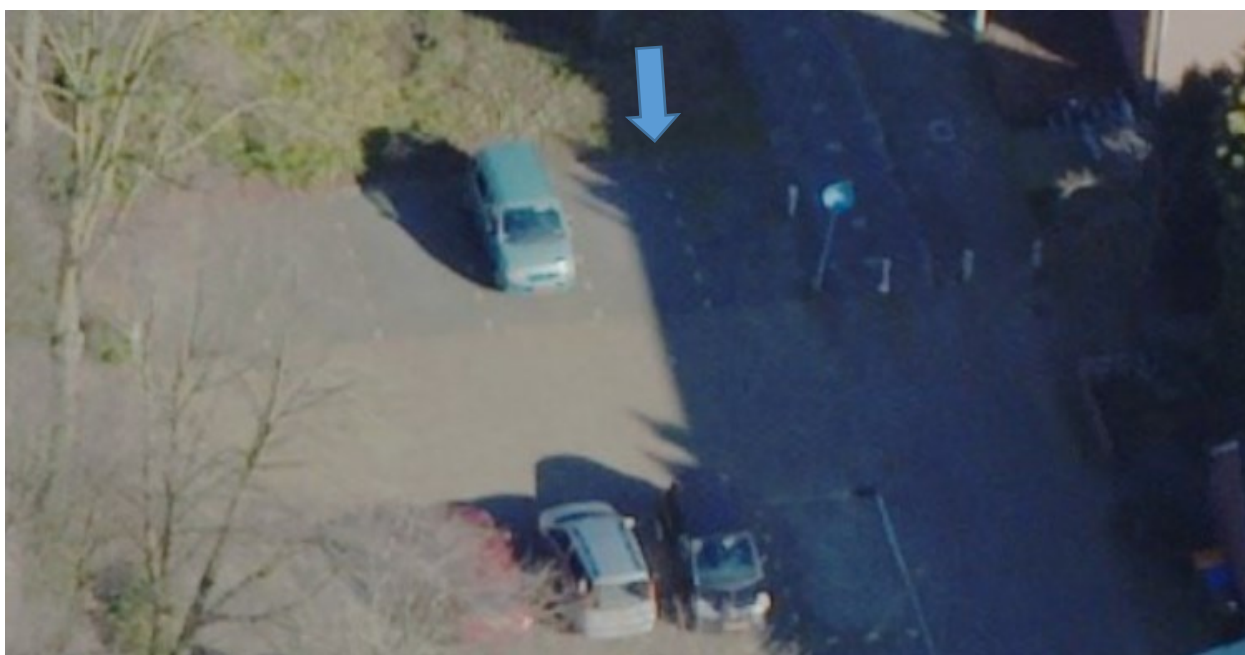

Bijlage: locatie laadpaal Dick Ketstraat, Ede.

De laadpaal (met 2 aansluitingen) wordt geplaatst ter plaatse van de blauwe pijl.

Bijlage: locatie laadpaal Doctor Hartogsweg, Ede.

De laadpaal (met 2 aansluitingen) wordt geplaatst ter plaatse van de blauwe pijl.

Bijlage: locatie laadpaal Eikelakkers, Ede.

De laadpaal (met 2 aansluitingen) wordt geplaatst ter plaatse van de blauwe pijl.

Bijlage: locatie laadpaal Eshofweg, Ede.

De laadpaal (met 2 aansluitingen) wordt geplaatst ter plaatse van de blauwe pijl.

Bijlage: locatie laadpaal Gerendal, Ede.

De laadpaal (met 2 aansluitingen) wordt geplaatst ter plaatse van de blauwe pijl.

Bijlage: locatie laadpaal Hobbemastraat, Ede.

De laadpaal (met 2 aansluitingen) wordt geplaatst ter plaatse van de blauwe pijl.

Bijlage: locatie laadpaal Visserstraat, Ede.

De laadpaal (met 2 aansluitingen) wordt geplaatst ter plaatse van de blauwe pijl.

Bijlage: locatie laadpaal Doctor Hartogsweg, Ede.

De laadpaal (met 2 aansluitingen) wordt geplaatst ter plaatse van de blauwe pijl.