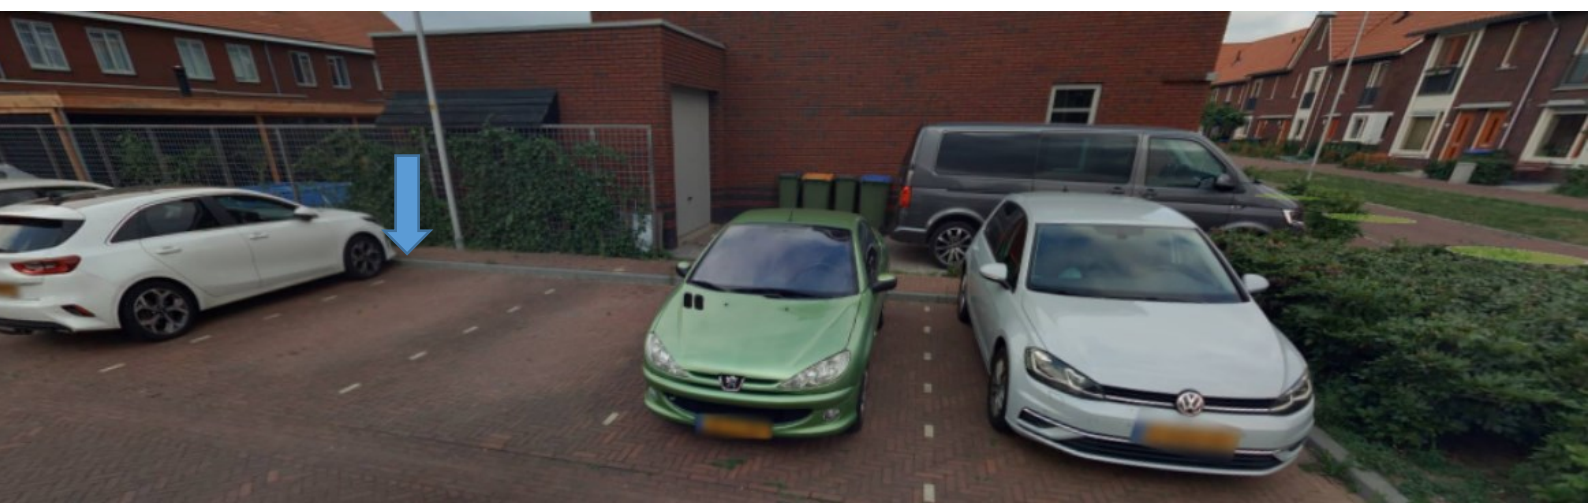

Bijlage: locatie laadpaal Lunenburg, Ede.

De laadpaal (met 2 aansluitingen) wordt geplaatst ter plaatse van de blauwe pijl.

Bijlage: locatie laadpaal Mantingerzand, Ede.

De laadpaal (met 2 aansluitingen) wordt geplaatst ter plaatse van de blauwe pijl.

Bijlage: locatie laadpaal Nederhorst, Ede.

De laadpaal (met 2 aansluitingen) wordt geplaatst ter plaatse van de blauwe pijl.

Bijlage: locatie laadpaal Orvelterzand, Ede.

De laadpaal (met 2 aansluitingen) wordt geplaatst ter plaatse van de blauwe pijl.

Bijlage: locatie laadpaal Otterloseweg, Harskamp

De laadpaal (met 2 aansluitingen) wordt geplaatst ter plaatse van de gele pijl

Bijlage: locatie laadpaal Paulus Potterstraat, Ede.

De laadpaal (met 2 aansluitingen) wordt geplaatst ter plaatse van de blauwe pijl.

Bijlage: locatie laadpaal Rembrandtlaan, Ede.

De laadpaal (met 2 aansluitingen) wordt geplaatst ter plaatse van de blauwe pijl.

Bijlage: locatie laadpaal Rietveen, Ede.

De laadpaal (met 2 aansluitingen) wordt geplaatst ter plaatse van de blauwe pijl.