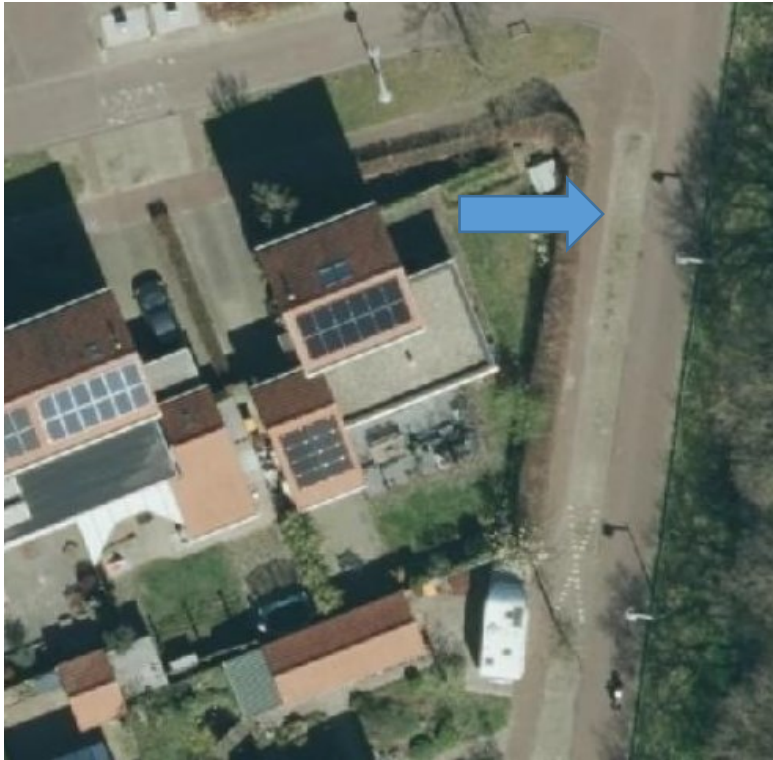

Bijlage: locatie oplaadpaal Veenderweg, Ede.

De laadpaal (met 2 aansluitingen) wordt geplaatst ter plaatse van de blauwe pijl (zie onderstaande foto's).

Bijlage: locatie laadpaal Veenwoud, Ede.

De laadpaal (met 2 aansluitingen) wordt geplaatst ter plaatse van de blauwe pijl.

Bijlage: locatie laadpaal Visserstraat, Ede.

De laadpaal (met 2 aansluitingen) wordt geplaatst ter plaatse van de blauwe pijl.

Bijlage: locatie laadpaal Doctor Hartogsweg, Ede.

De laadpaal (met 2 aansluitingen) wordt geplaatst ter plaatse van de blauwe pijl.

Bijlage: locatie laadpaal Akulaan, Ede.

De laadpaal (met 2 aansluitingen) wordt geplaatst ter plaatse van de blauwe pijl.

Bijlage: locatie laadpaal Berckheydestraat, Ede.

De laadpaal (met 2 aansluitingen) wordt geplaatst ter plaatse van de blauwe pijl.

Bijlage: locatie laadpaal Braamberg, Ede.

De laadpaal (met 2 aansluitingen) wordt geplaatst ter plaatse van de blauwe pijl.

Bijlage: locatie laadpaal Bunschoterplein, Ede.

De laadpaal (met 2 aansluitingen) wordt geplaatst ter plaatse van de blauwe pijl.