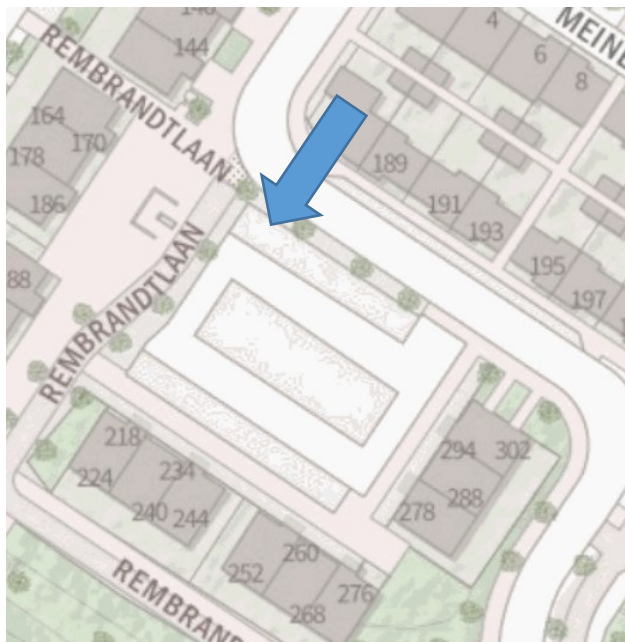

Bijlage: locatie laadpaal Lunenburg, Ede.

De laadpaal (met 2 aansluitingen) wordt geplaatst ter plaatse van de blauwe pijl.

Bijlage: locatie laadpaal Mantingerzand, Ede.

De laadpaal (met 2 aansluitingen) wordt geplaatst ter plaatse van de blauwe pijl.

Bijlage: locatie laadpaal Nederhorst, Ede.

De laadpaal (met 2 aansluitingen) wordt geplaatst ter plaatse van de blauwe pijl.

Bijlage: locatie laadpaal Orvelterzand, Ede.

De laadpaal (met 2 aansluitingen) wordt geplaatst ter plaatse van de blauwe pijl.

Bijlage: locatie laadpaal Otterloseweg, Harskamp

De laadpaal (met 2 aansluitingen) wordt geplaatst ter plaatse van de gele pijl

Bijlage: locatie laadpaal Paulus Potterstraat, Ede.

De laadpaal (met 2 aansluitingen) wordt geplaatst ter plaatse van de blauwe pijl.

Bijlage: locatie laadpaal Rembrandtlaan, Ede.

De laadpaal (met 2 aansluitingen) wordt geplaatst ter plaatse van de blauwe pijl.

Bijlage: locatie laadpaal Rietveen, Ede.

De laadpaal (met 2 aansluitingen) wordt geplaatst ter plaatse van de blauwe pijl.