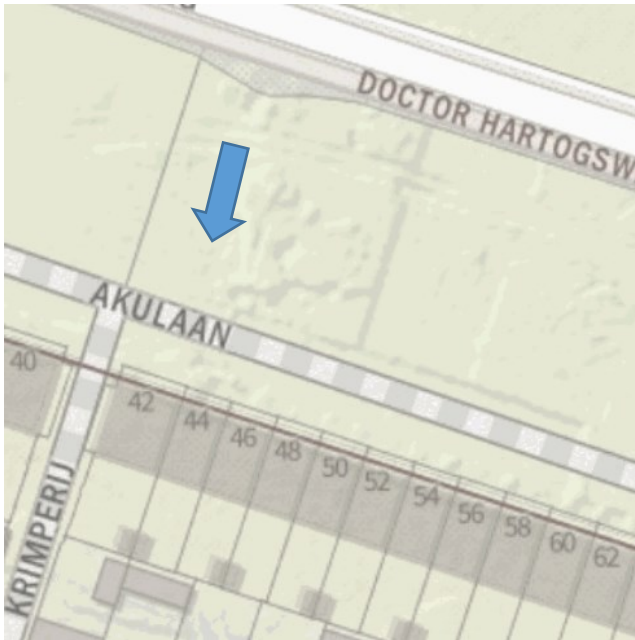

Bijlage: locatie laadpaal Rembrandtlaan, Ede.

De laadpaal (met 2 aansluitingen) wordt geplaatst ter plaatse van de blauwe pijl.

Bijlage: locatie laadpaal Rietveen, Ede.

De laadpaal (met 2 aansluitingen) wordt geplaatst ter plaatse van de blauwe pijl.

Bijlage: locatie oplaadpaal Veenderweg, Ede.

De laadpaal (met 2 aansluitingen) wordt geplaatst ter plaatse van de blauwe pijl (zie onderstaande foto's).

Bijlage: locatie laadpaal Veenwoud, Ede.

De laadpaal (met 2 aansluitingen) wordt geplaatst ter plaatse van de blauwe pijl.

Bijlage: locatie laadpaal Visserstraat, Ede.

De laadpaal (met 2 aansluitingen) wordt geplaatst ter plaatse van de blauwe pijl.

Bijlage: locatie laadpaal Doctor Hartogsweg, Ede.

De laadpaal (met 2 aansluitingen) wordt geplaatst ter plaatse van de blauwe pijl.

Bijlage: locatie laadpaal Akulaan, Ede.

De laadpaal (met 2 aansluitingen) wordt geplaatst ter plaatse van de blauwe pijl.

Bijlage: locatie laadpaal Berckheydestraat, Ede.

De laadpaal (met 2 aansluitingen) wordt geplaatst ter plaatse van de blauwe pijl.