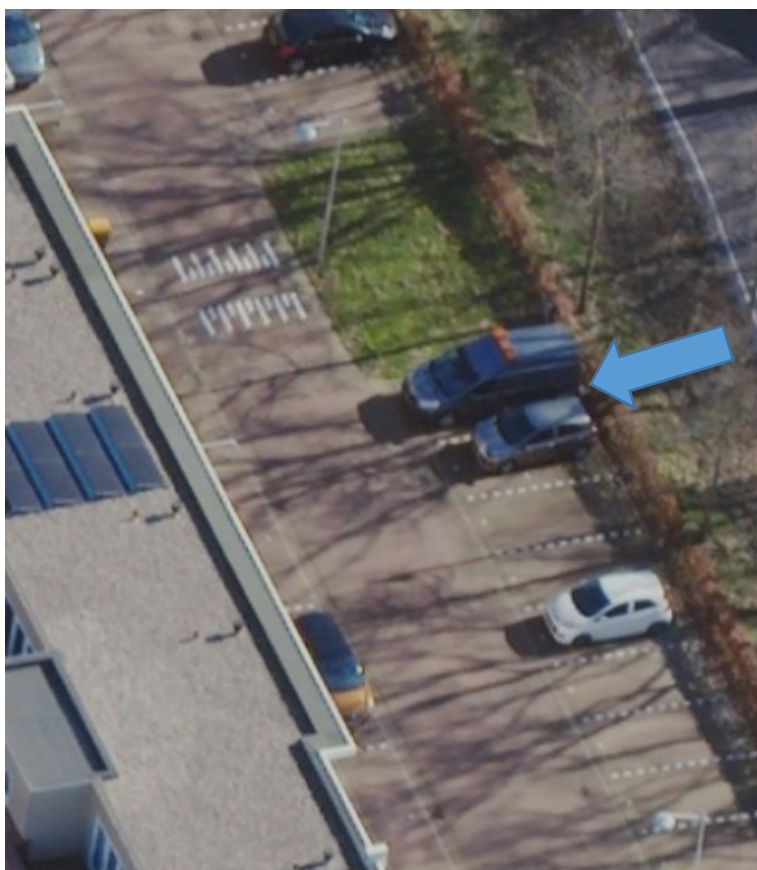

Bijlage: locatie laadpaal Gerendal, Ede.

De laadpaal (met 2 aansluitingen) wordt geplaatst ter plaatse van de blauwe pijl.

Bijlage: locatie laadpaal Hobbemastraat, Ede.

De laadpaal (met 2 aansluitingen) wordt geplaatst ter plaatse van de blauwe pijl.

Bijlage: locatie laadpaal Hoflaan, Ede.

De laadpaal (met 2 aansluitingen) wordt geplaatst ter plaatse van de blauwe pijl.

Bijlage: locatie laadpaal Houtstraat, Ede.

De laadpaal (met 2 aansluitingen) wordt geplaatst ter plaatse van de blauwe pijl.

Bijlage: locatie laadpaal Kleefsehoek, Ede.

De laadpaal (met 2 aansluitingen) wordt geplaatst ter plaatse van de blauwe pijl.

Bijlage: locatie laadpaal Loobeekdal, Ede.

De laadpaal (met 2 aansluitingen) wordt geplaatst ter plaatse van de blauwe pijl.

Bijlage: locatie laadpaal Lunenburg, Ede.

De laadpaal (met 2 aansluitingen) wordt geplaatst ter plaatse van de blauwe pijl.

Bijlage: locatie laadpaal Mantingerzand, Ede.

De laadpaal (met 2 aansluitingen) wordt geplaatst ter plaatse van de blauwe pijl.