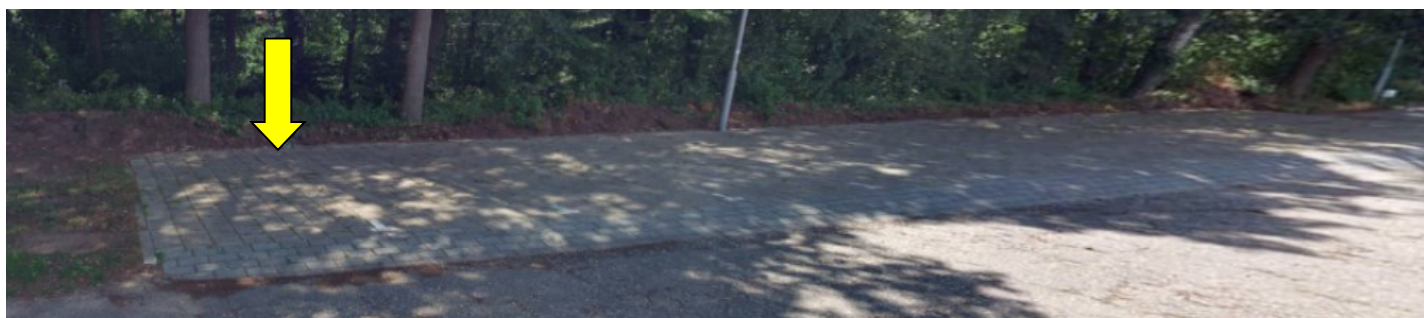

Bijlage: locatie laadpaal Lunenburg, Ede.

De laadpaal (met 2 aansluitingen) wordt geplaatst ter plaatse van de blauwe pijl.

Bijlage: locatie laadpaal Mantingerzand, Ede.

De laadpaal (met 2 aansluitingen) wordt geplaatst ter plaatse van de blauwe pijl.

Bijlage: locatie laadpaal Nederhorst, Ede.

De laadpaal (met 2 aansluitingen) wordt geplaatst ter plaatse van de blauwe pijl.

Bijlage: locatie laadpaal Orvelterzand, Ede.

De laadpaal (met 2 aansluitingen) wordt geplaatst ter plaatse van de blauwe pijl.

Bijlage: locatie laadpaal Otterloseweg, Harskamp

De laadpaal (met 2 aansluitingen) wordt geplaatst ter plaatse van de gele pijl

Bijlage: locatie laadpaal Paulus Potterstraat, Ede.

De laadpaal (met 2 aansluitingen) wordt geplaatst ter plaatse van de blauwe pijl.

Bijlage: locatie laadpaal Rembrandtlaan, Ede.

De laadpaal (met 2 aansluitingen) wordt geplaatst ter plaatse van de blauwe pijl.

Bijlage: locatie laadpaal Rietveen, Ede.

De laadpaal (met 2 aansluitingen) wordt geplaatst ter plaatse van de blauwe pijl.