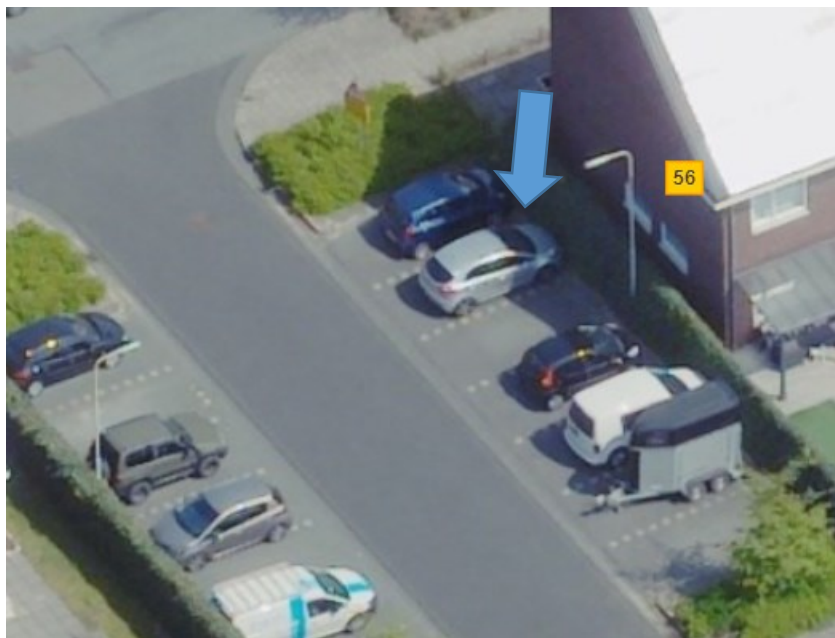

Bijlage: locatie laadpaal Dick Ketstraat, Ede.

De laadpaal (met 2 aansluitingen) wordt geplaatst ter plaatse van de blauwe pijl.

Bijlage: locatie laadpaal Doctor Hartogsweg, Ede.

De laadpaal (met 2 aansluitingen) wordt geplaatst ter plaatse van de blauwe pijl.

Bijlage: locatie laadpaal Eikelakkers, Ede.

De laadpaal (met 2 aansluitingen) wordt geplaatst ter plaatse van de blauwe pijl.

Bijlage: locatie laadpaal Eshofweg, Ede.

De laadpaal (met 2 aansluitingen) wordt geplaatst ter plaatse van de blauwe pijl.

Bijlage: locatie laadpaal Gerendal, Ede.

De laadpaal (met 2 aansluitingen) wordt geplaatst ter plaatse van de blauwe pijl.

Bijlage: locatie laadpaal Hobbemastraat, Ede.

De laadpaal (met 2 aansluitingen) wordt geplaatst ter plaatse van de blauwe pijl.

Bijlage: locatie laadpaal Visserstraat, Ede.

De laadpaal (met 2 aansluitingen) wordt geplaatst ter plaatse van de blauwe pijl.

Bijlage: locatie laadpaal Doctor Hartogsweg, Ede.

De laadpaal (met 2 aansluitingen) wordt geplaatst ter plaatse van de blauwe pijl.