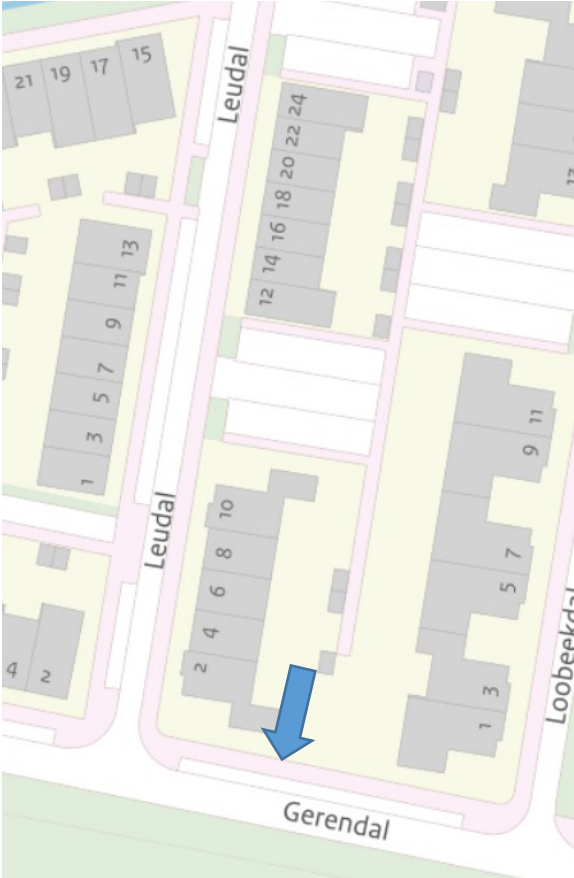

Bijlage: locatie laadpaal Dick Ketstraat, Ede.

De laadpaal (met 2 aansluitingen) wordt geplaatst ter plaatse van de blauwe pijl.

Bijlage: locatie laadpaal Doctor Hartogsweg, Ede.

De laadpaal (met 2 aansluitingen) wordt geplaatst ter plaatse van de blauwe pijl.

Bijlage: locatie laadpaal Eikelakkers, Ede.

De laadpaal (met 2 aansluitingen) wordt geplaatst ter plaatse van de blauwe pijl.

Bijlage: locatie laadpaal Eshofweg, Ede.

De laadpaal (met 2 aansluitingen) wordt geplaatst ter plaatse van de blauwe pijl.

Bijlage: locatie laadpaal Gerendal, Ede.

De laadpaal (met 2 aansluitingen) wordt geplaatst ter plaatse van de blauwe pijl.

Bijlage: locatie laadpaal Hobbemastraat, Ede.

De laadpaal (met 2 aansluitingen) wordt geplaatst ter plaatse van de blauwe pijl.

Bijlage: locatie laadpaal Hoflaan, Ede.

De laadpaal (met 2 aansluitingen) wordt geplaatst ter plaatse van de blauwe pijl.

Bijlage: locatie laadpaal Houtstraat, Ede.

De laadpaal (met 2 aansluitingen) wordt geplaatst ter plaatse van de blauwe pijl.