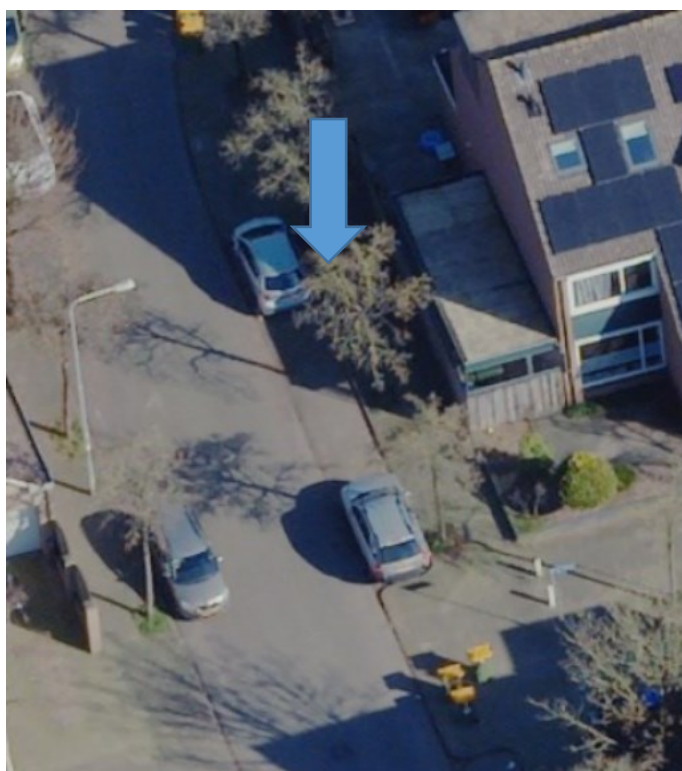

Bijlage: locatie laadpaal Sint Hubertus, Ede.

De laadpaal (met 2 aansluitingen) wordt geplaatst ter plaatse van de blauwe pijl.