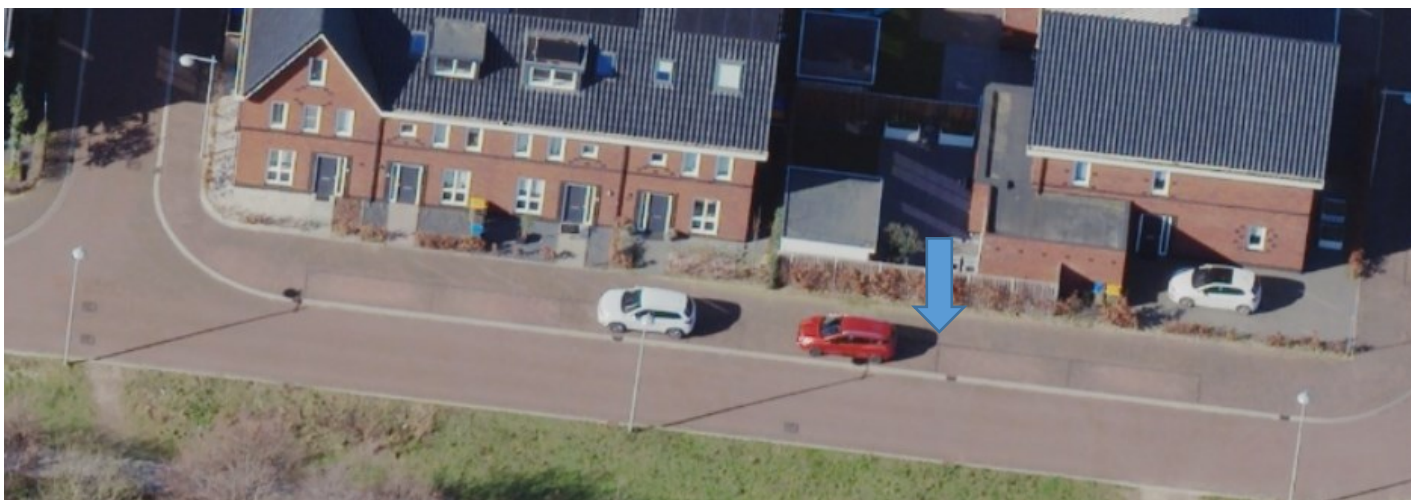

Bijlage: locatie laadpaal Rembrandtlaan, Ede.

De laadpaal (met 2 aansluitingen) wordt geplaatst ter plaatse van de blauwe pijl.

Bijlage: locatie laadpaal Rietveen, Ede.

De laadpaal (met 2 aansluitingen) wordt geplaatst ter plaatse van de blauwe pijl.

Bijlage: locatie laadpaal Sint Hubertus, Ede.

De laadpaal (met 2 aansluitingen) wordt geplaatst ter plaatse van de blauwe pijl.

Bijlage: locatie laadpaal Stakenberg, Ede.

De laadpaal (met 2 aansluitingen) wordt geplaatst ter plaatse van de blauwe pijl.

Bijlage: locatie oplaadpaal Veenderweg, Ede.

De laadpaal (met 2 aansluitingen) wordt geplaatst ter plaatse van de blauwe pijl (zie onderstaande foto's).

Bijlage: locatie laadpaal Veenwoud, Ede.

De laadpaal (met 2 aansluitingen) wordt geplaatst ter plaatse van de blauwe pijl.

Bijlage: locatie laadpaal Visserstraat, Ede.

De laadpaal (met 2 aansluitingen) wordt geplaatst ter plaatse van de blauwe pijl.

Bijlage: locatie laadpaal Doctor Hartogsweg, Ede.

De laadpaal (met 2 aansluitingen) wordt geplaatst ter plaatse van de blauwe pijl.