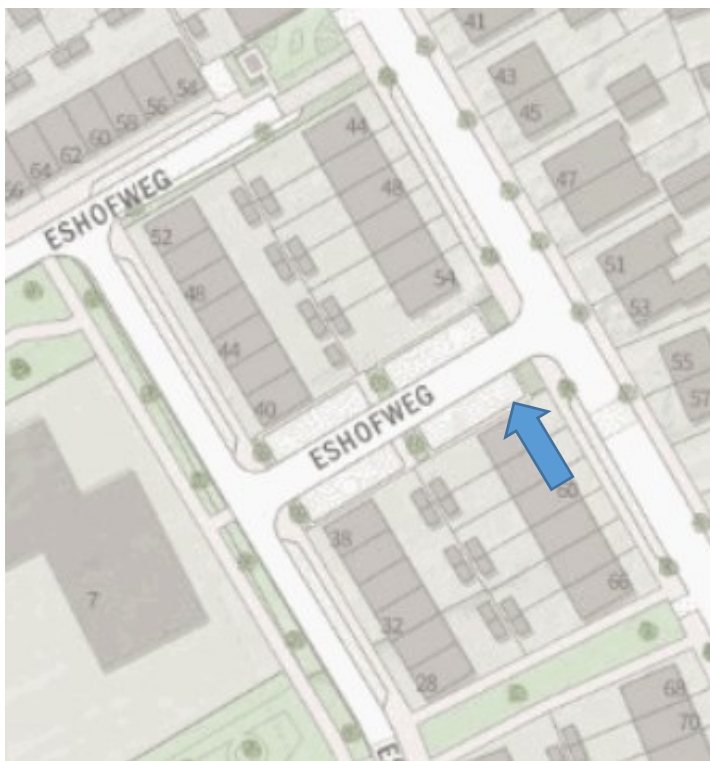

Bijlage: locatie laadpaal Dick Ketstraat, Ede.

De laadpaal (met 2 aansluitingen) wordt geplaatst ter plaatse van de blauwe pijl.

Bijlage: locatie laadpaal Doctor Hartogsweg, Ede.

De laadpaal (met 2 aansluitingen) wordt geplaatst ter plaatse van de blauwe pijl.

Bijlage: locatie laadpaal Eikelakkers, Ede.

De laadpaal (met 2 aansluitingen) wordt geplaatst ter plaatse van de blauwe pijl.

Bijlage: locatie laadpaal Eshofweg, Ede.

De laadpaal (met 2 aansluitingen) wordt geplaatst ter plaatse van de blauwe pijl.

Bijlage: locatie laadpaal Gerendal, Ede.

De laadpaal (met 2 aansluitingen) wordt geplaatst ter plaatse van de blauwe pijl.

Bijlage: locatie laadpaal Hobbemastraat, Ede.

De laadpaal (met 2 aansluitingen) wordt geplaatst ter plaatse van de blauwe pijl.

Bijlage: locatie laadpaal Hoflaan, Ede.

De laadpaal (met 2 aansluitingen) wordt geplaatst ter plaatse van de blauwe pijl.

Bijlage: locatie laadpaal Houtstraat, Ede.

De laadpaal (met 2 aansluitingen) wordt geplaatst ter plaatse van de blauwe pijl.