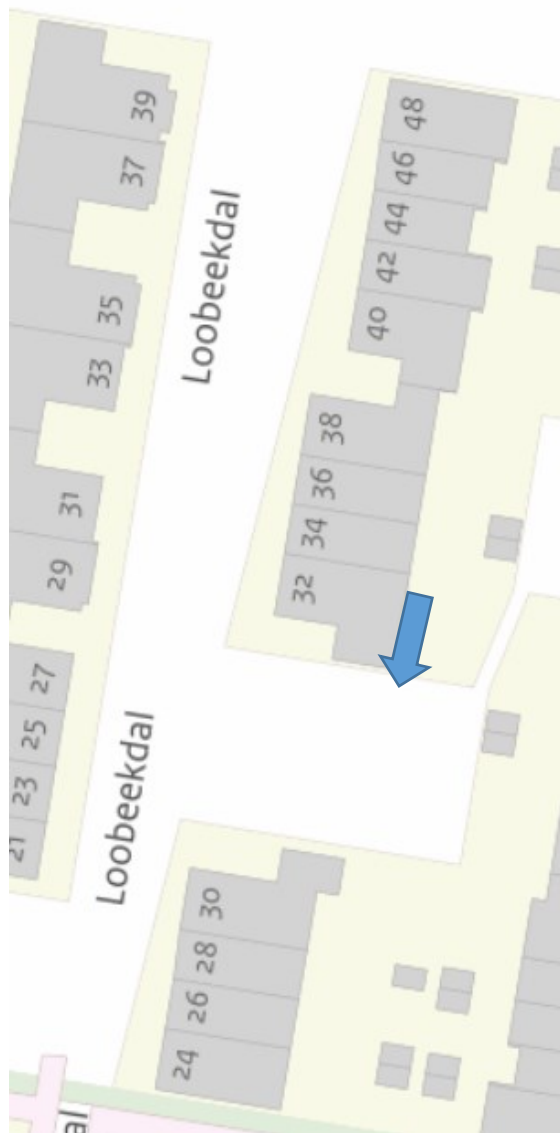

Bijlage: locatie laadpaal Eikelakkers, Ede.

De laadpaal (met 2 aansluitingen) wordt geplaatst ter plaatse van de blauwe pijl.

Bijlage: locatie laadpaal Eshofweg, Ede.

De laadpaal (met 2 aansluitingen) wordt geplaatst ter plaatse van de blauwe pijl.

Bijlage: locatie laadpaal Gerendal, Ede.

De laadpaal (met 2 aansluitingen) wordt geplaatst ter plaatse van de blauwe pijl.

Bijlage: locatie laadpaal Hobbemastraat, Ede.

De laadpaal (met 2 aansluitingen) wordt geplaatst ter plaatse van de blauwe pijl.

Bijlage: locatie laadpaal Hoflaan, Ede.

De laadpaal (met 2 aansluitingen) wordt geplaatst ter plaatse van de blauwe pijl.

Bijlage: locatie laadpaal Houtstraat, Ede.

De laadpaal (met 2 aansluitingen) wordt geplaatst ter plaatse van de blauwe pijl.

Bijlage: locatie laadpaal Kleefsehoek, Ede.

De laadpaal (met 2 aansluitingen) wordt geplaatst ter plaatse van de blauwe pijl.

Bijlage: locatie laadpaal Loobeekdal, Ede.

De laadpaal (met 2 aansluitingen) wordt geplaatst ter plaatse van de blauwe pijl.