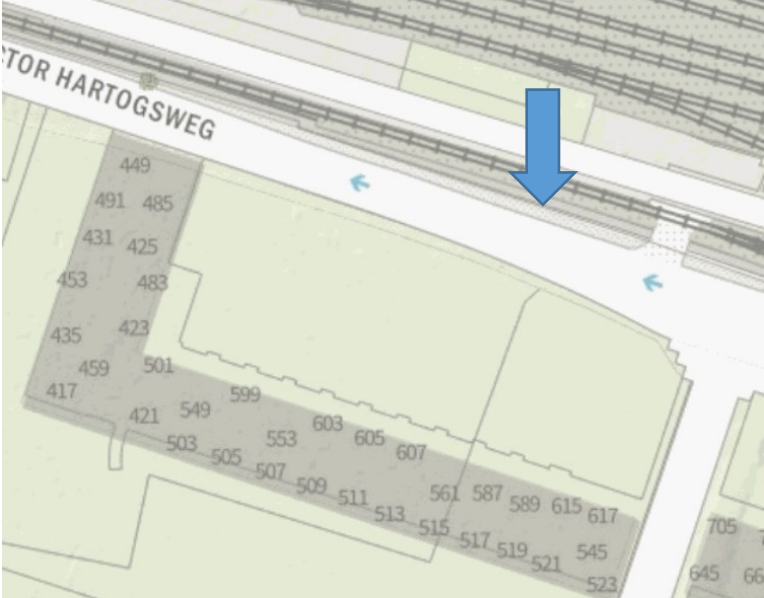

Bijlage: locatie laadpaal Rembrandtlaan, Ede.

De laadpaal (met 2 aansluitingen) wordt geplaatst ter plaatse van de blauwe pijl.

Bijlage: locatie laadpaal Rietveen, Ede.

De laadpaal (met 2 aansluitingen) wordt geplaatst ter plaatse van de blauwe pijl.

Bijlage: locatie laadpaal Sint Hubertus, Ede.

De laadpaal (met 2 aansluitingen) wordt geplaatst ter plaatse van de blauwe pijl.

Bijlage: locatie laadpaal Stakenberg, Ede.

De laadpaal (met 2 aansluitingen) wordt geplaatst ter plaatse van de blauwe pijl.

Bijlage: locatie oplaadpaal Veenderweg, Ede.

De laadpaal (met 2 aansluitingen) wordt geplaatst ter plaatse van de blauwe pijl (zie onderstaande foto's).

Bijlage: locatie laadpaal Veenwoud, Ede.

De laadpaal (met 2 aansluitingen) wordt geplaatst ter plaatse van de blauwe pijl.

Bijlage: locatie laadpaal Visserstraat, Ede.

De laadpaal (met 2 aansluitingen) wordt geplaatst ter plaatse van de blauwe pijl.

Bijlage: locatie laadpaal Doctor Hartogsweg, Ede.

De laadpaal (met 2 aansluitingen) wordt geplaatst ter plaatse van de blauwe pijl.