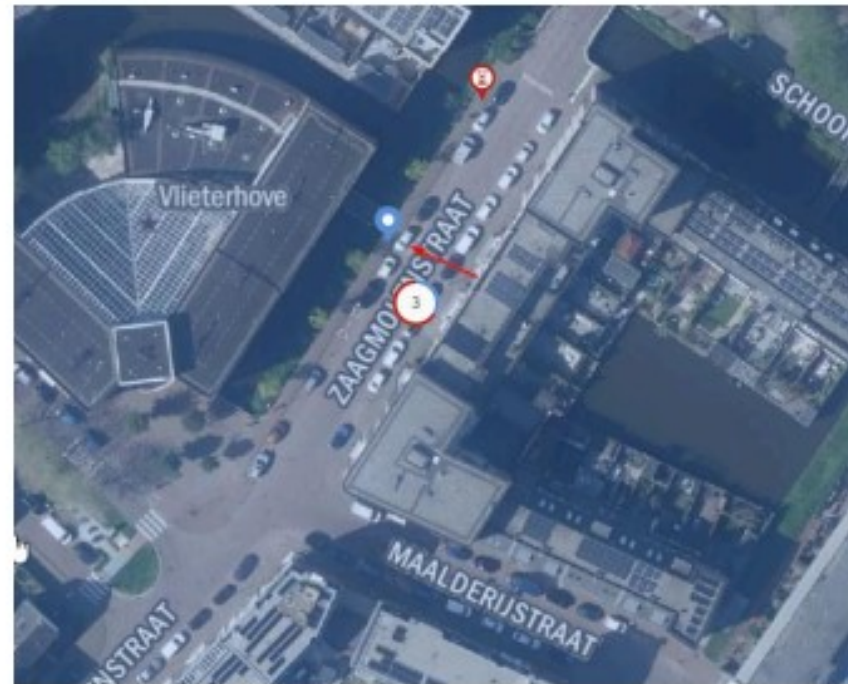

Equans-nummer: 5-0010171

**Locatie:** Zaagmolenstraat tegenover  
huisnummer 33 in Leidschendam

Equans-nummer: 5-0013128

Locatie: Spinozalaan ter hoogte van  
huisnummer 38 in Voorburg

Equans-nummer: 5-0014046

Locatie: Koningin Wilhelminalaan ter  
hoogte van huisnummer 522 in Voorburg

Equans-nummer: 5-0014962

Locatie: Westboschlaan, naast  
Vinkenborghlaan 70 in Leidschendam

Equans-nummer: 5-0014806

Locatie: Duinmeerij, naast Schadeken 156

Equans-nummer: 5-0011766

Locatie: Overburgkade voor  
huisnummers 36 / 37 in Voorburg

Equans-nummer: 5-0012477

Locatie: Westeinde 26 in Voorburg