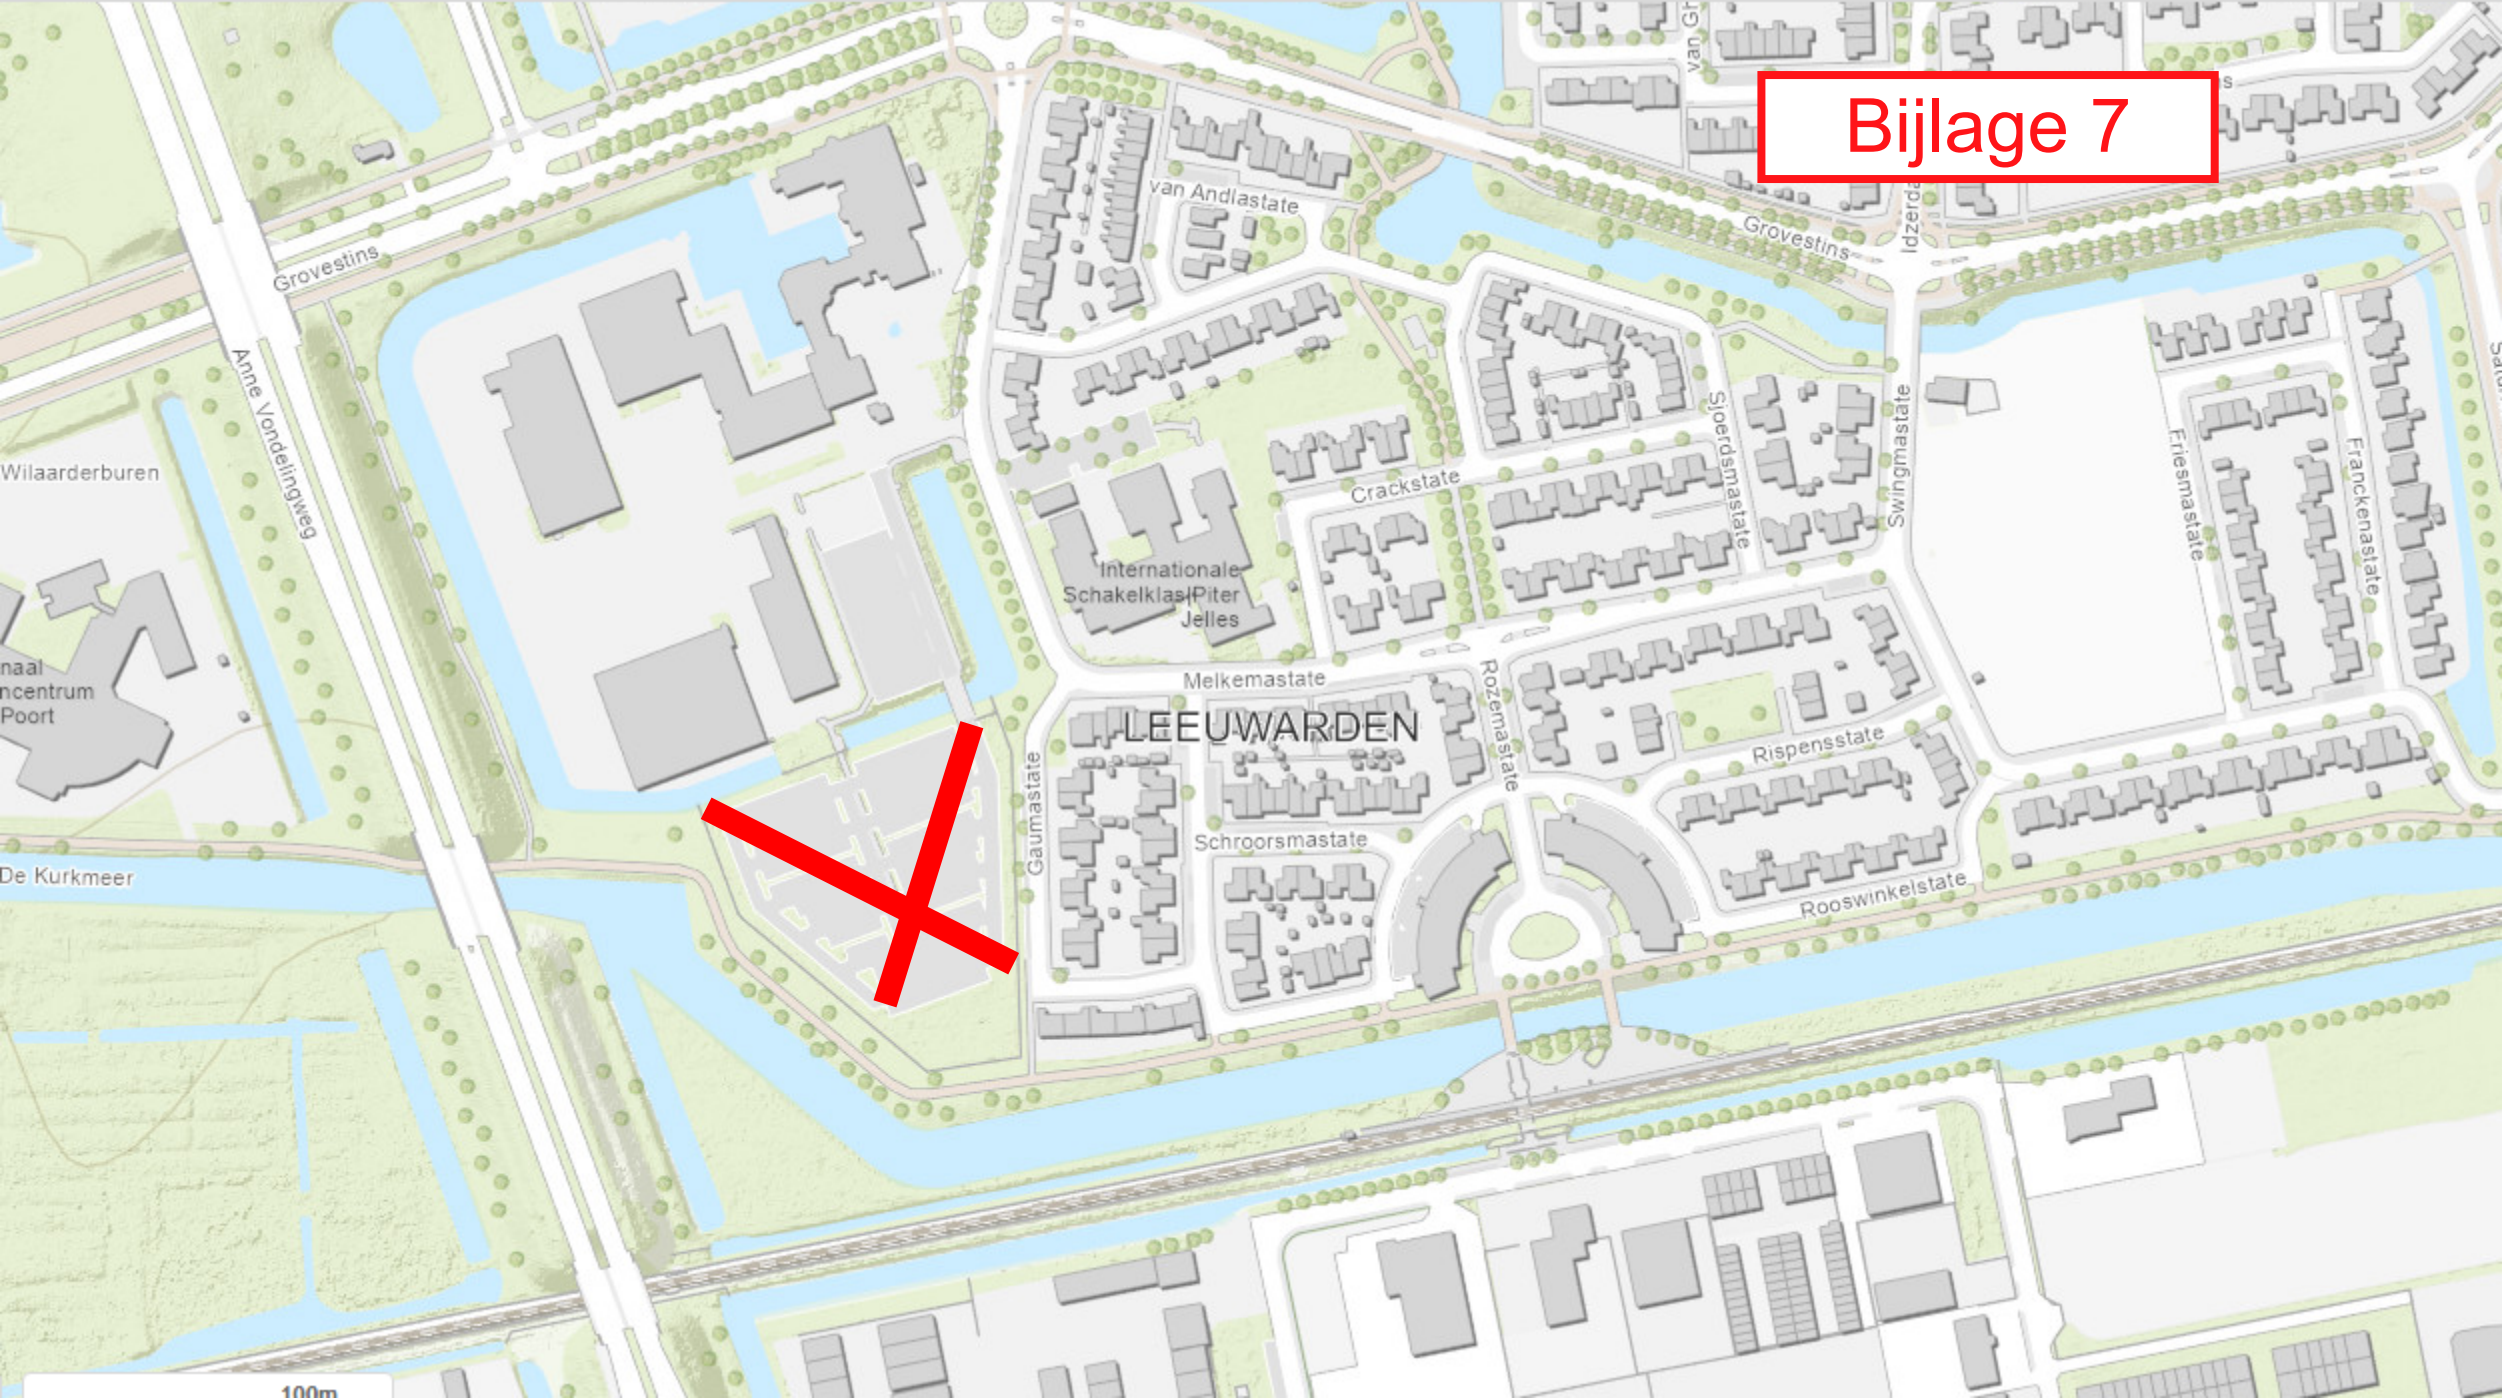

Bijlage 7

100m

Schetsontwerp	Locatie Melkemastate, Leeuwarden
Project	TEK-0479862-01g
Datum	24-11-2022
Schaal	1:1000
Formaat	A3

Straatbegrenzungen Camminghaburen - PEB

26-03-2024

- 1 Hillamastate (State voorheen te Burgum)
- 2 Pongastate (State voorheen te Marrum)
- 3 Hotmastate (State voorheen te Wergea)
- 4 Boltastate (State voorheen te Harlingen)