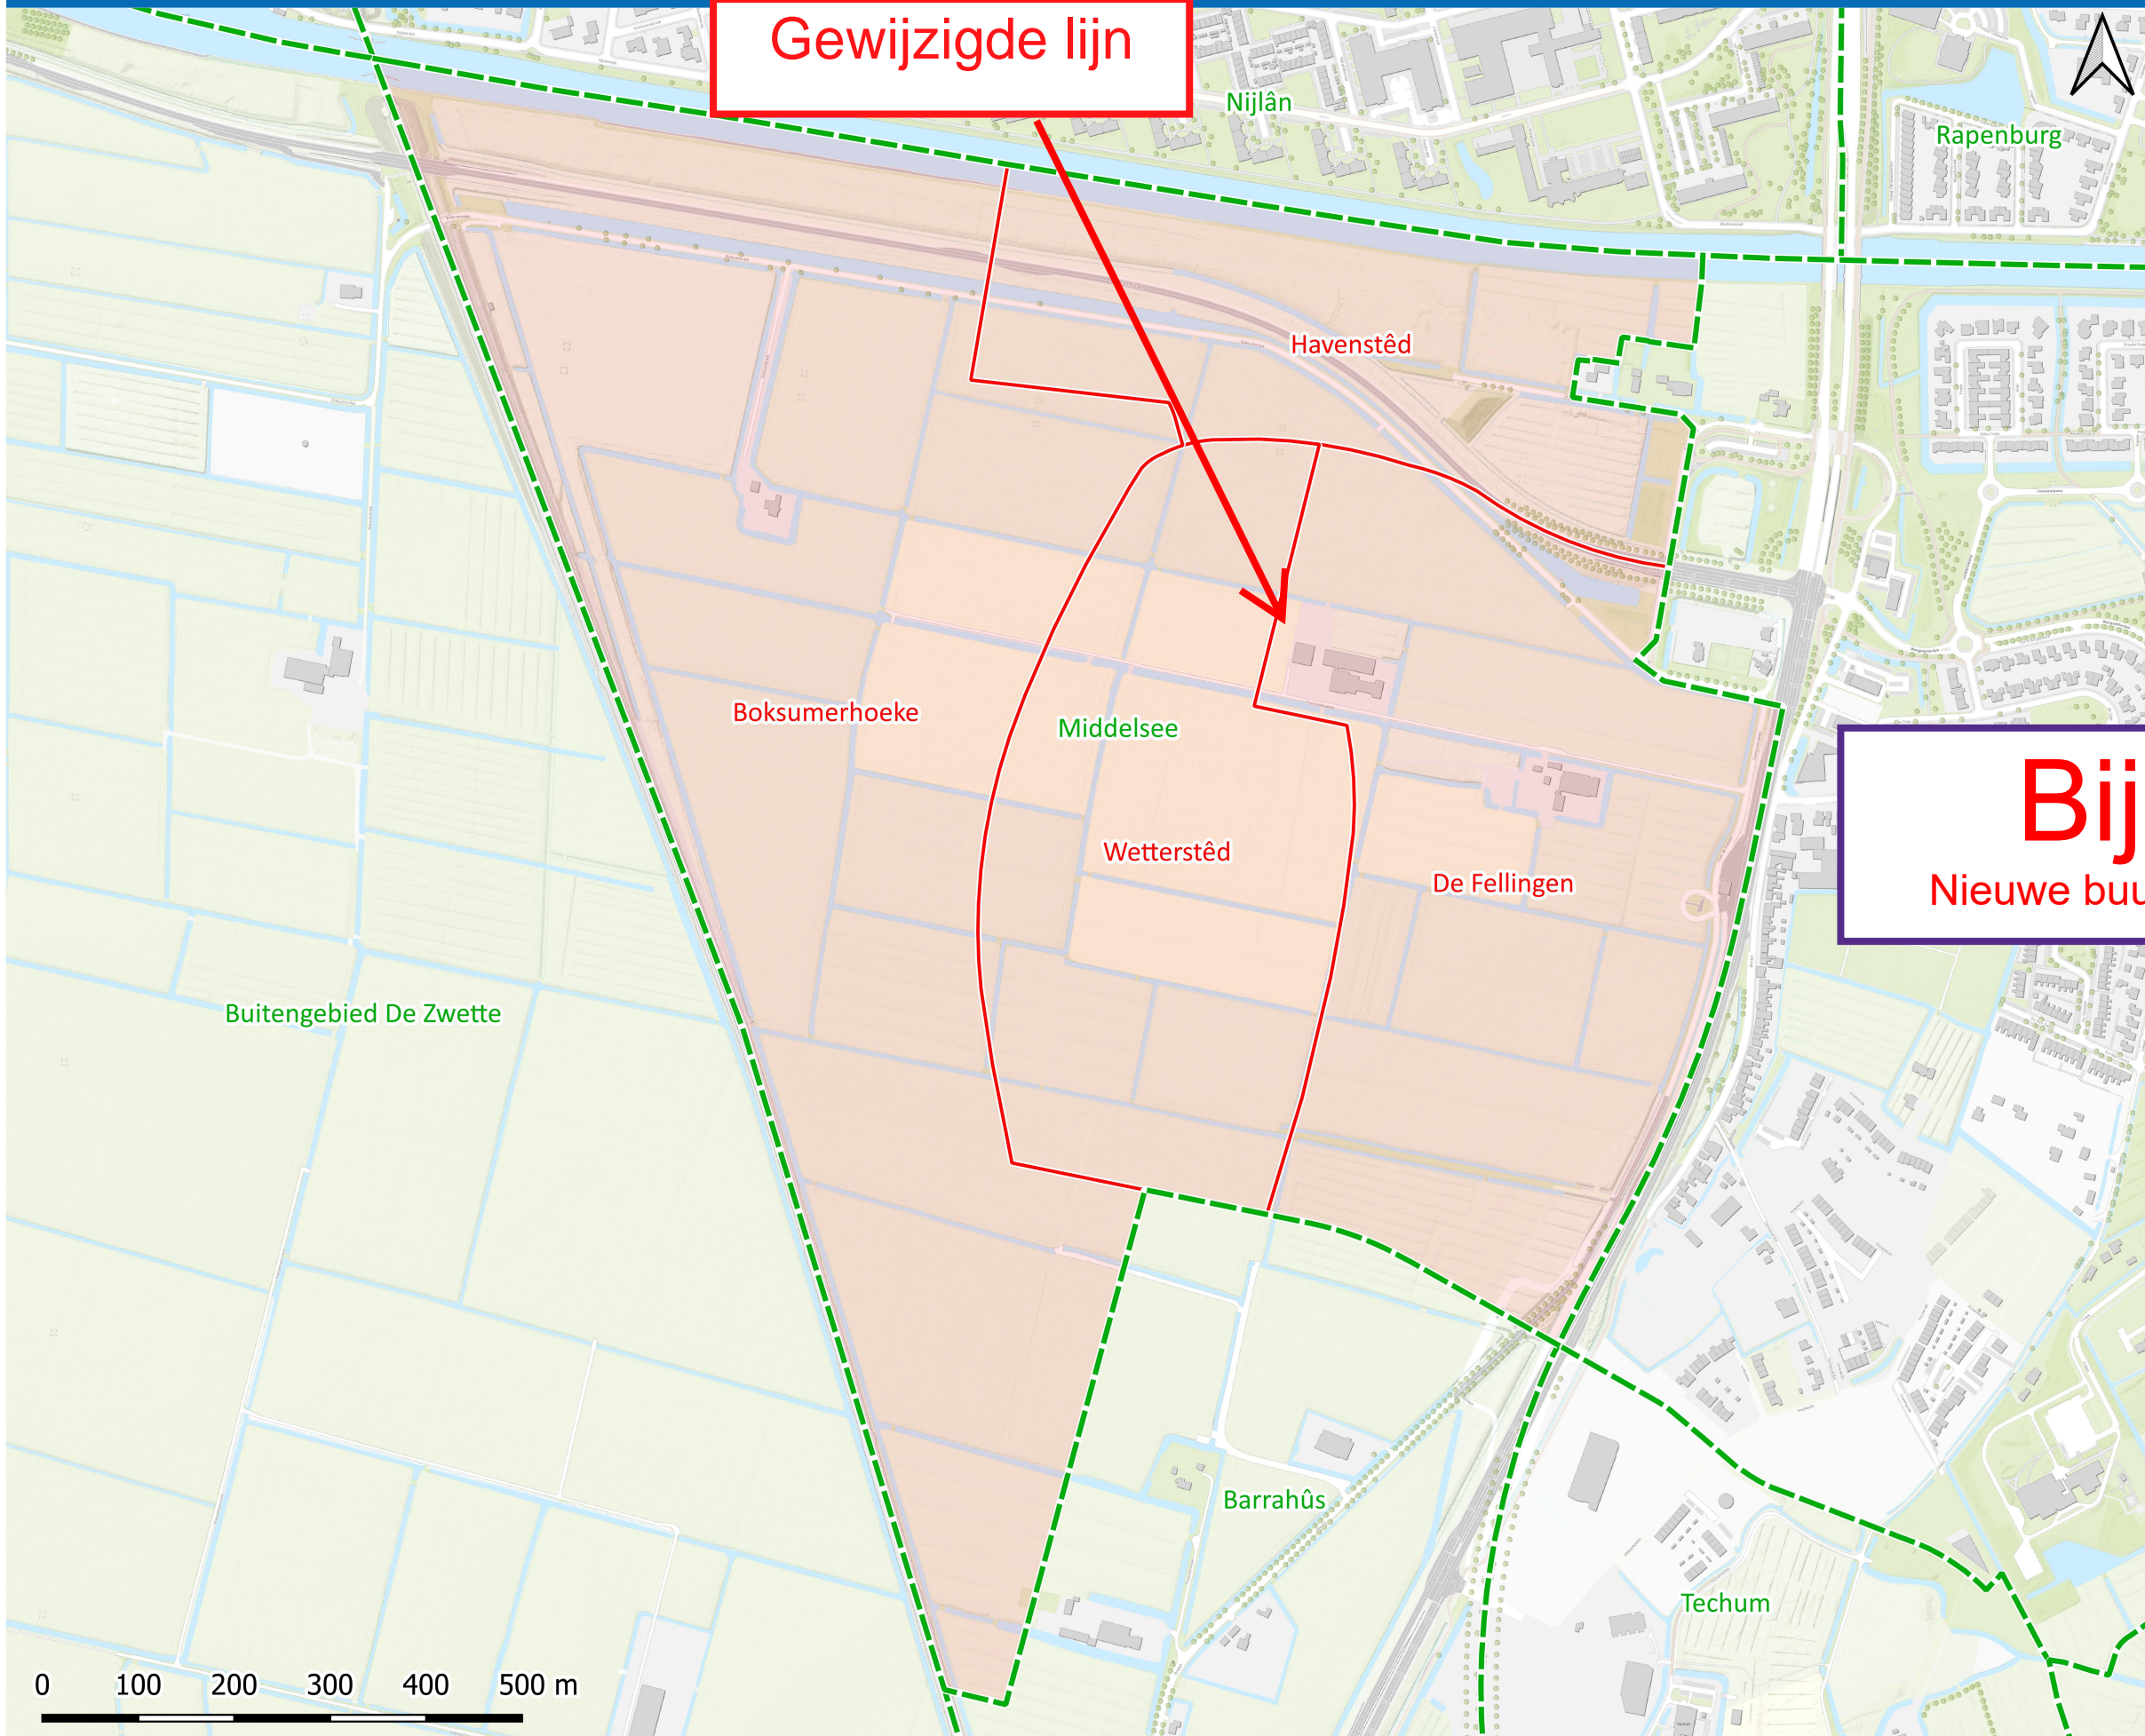

Gewijzigde lijn

Bijlage 3
Nieuwe buurtgrenzen Middelsee

LEGENDA

-  Ontwerp Buurten Middelsee
-  CBS Buurt (huidig)

0 100 200 300 400 500 m