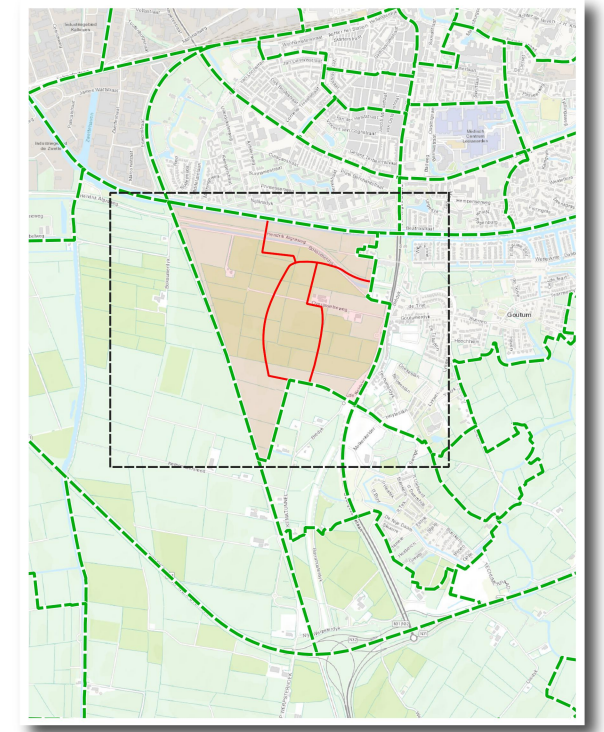

Gewijzigde lijn

Bijlage 3
Nieuwe buurtgrenzen Middelsee

LEGENDA

-  Ontwerp Buurten Middelsee
-  CBS Buurt (huidig)

0 100 200 300 400 500 m