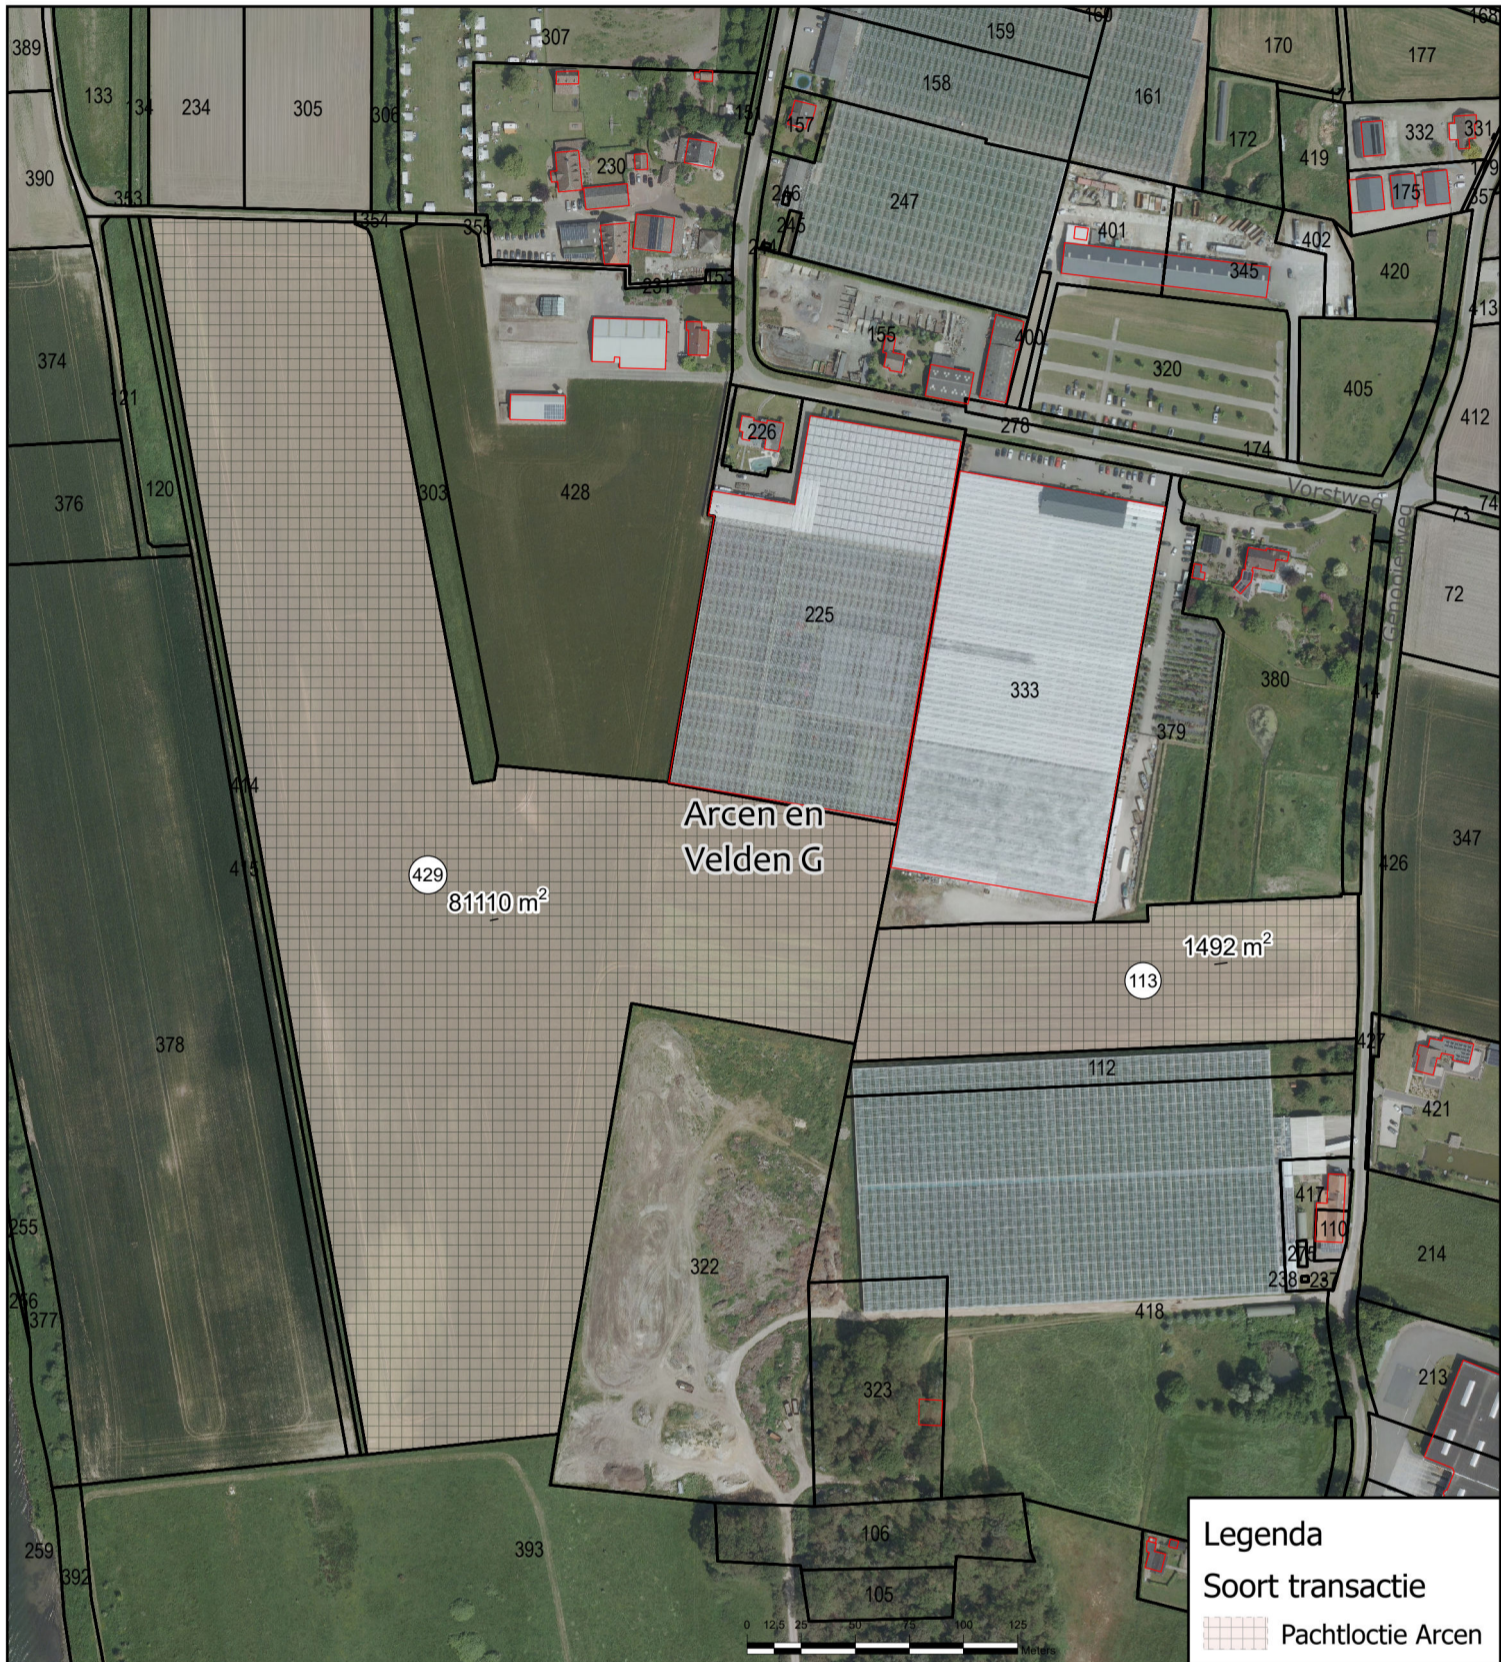

Overzichtskaartje

**Kadastrale situatie van percelen t.b.v.:  
inschrijving pacht objectlocaties 2024  
in de gemeente Venlo**

Get.: 15-03-2024 H.J.

Gew.: -

Schaal: 1:3.500

Tek.nr.: WL-240327

Formaat: A4

Blad: xxx

Postbus 2207 Tel.: 088-8890100  
6040 CC Roermond E.: info@waterschaplimburg.nl

© Topografie ESRI-Nederland / Dienst Kadaster

<b>Kadastrale situatie van percelen t.b.v.: inschrijving pacht objectlocaties 2024 in de gemeente Venlo</b>	
Get.: 15-03-2024 H.J.	 <b>waterschap limburg</b> <i>met de omgeving, voor de omgeving</i>
Gew.: -	
Schaal: 1:3.500	Blad: xxx
Tek.nr.: WL-240327	Postbus 2207 Tel.: 088-8890100 6040 CC Roermond E.: info@waterschaplimburg.nl
Formaat: A4	© Topografie ESRI-Nederland / Dienst Kadaster