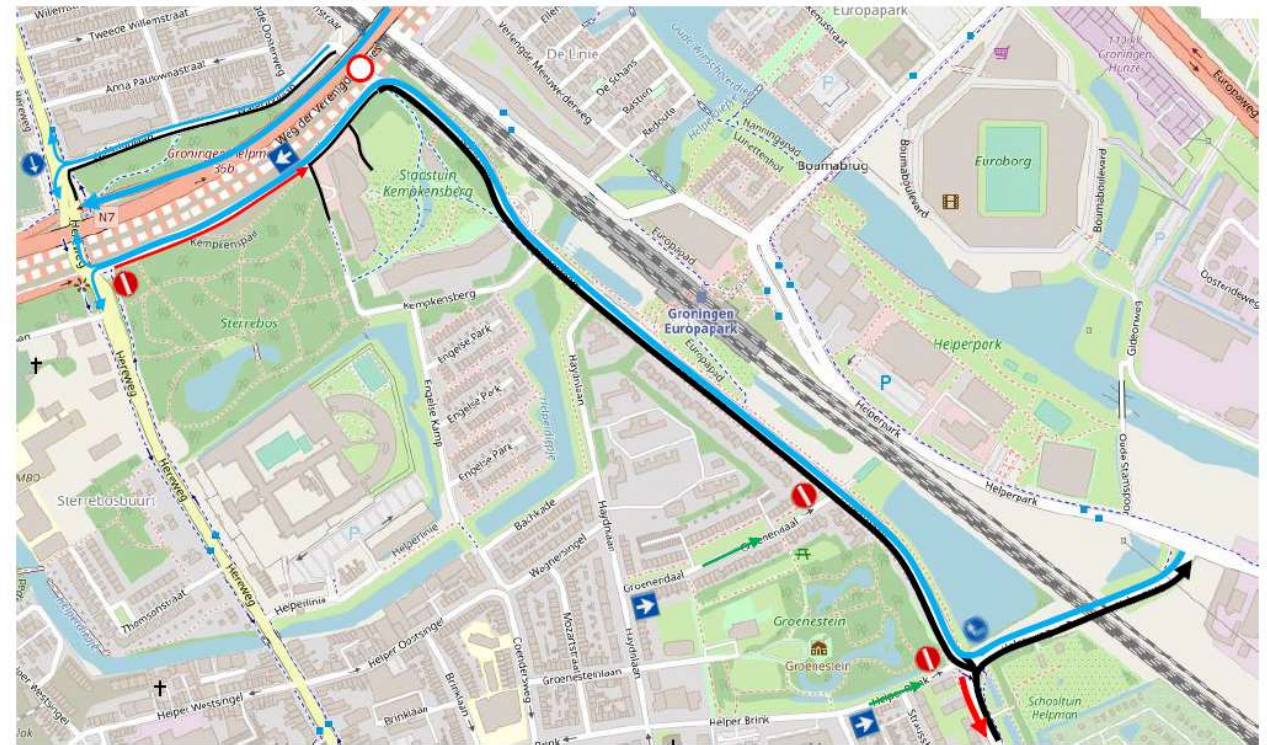

## Detailtekeningen t.b.v. draaiboek

Kort beschrijving / toelichting:  
Verwerkt in draaiboek ORZ.

Toerit Oosterpoort

Afsluiting Verlengde Lodewijkstraat /  
Esperantostraat

Maatregelen Helpman

Maatregel Esperantostraat