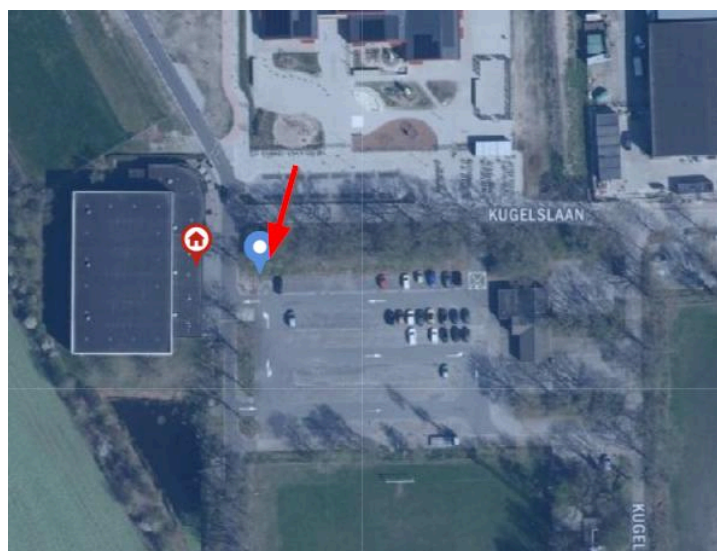

PLAATSING oplaadlocatie  
Externe referentie:

GD0466  
73-0000636

Aannemer: van Gelder  
Opgesteld door: Alexandra Verloop

Adres	Kugelslaan 9 9628TK Siddeburen
Aantal laadvakken	2
Belijning	Nee
E-tegel	Nee
Aantal en type laadpalen	1 WDS 1.1 RAL 7037
Netaansluiting	3x25A Enexis

### Opmerkingen

Plaatsen in het groen, naast de lantaarnpaal.