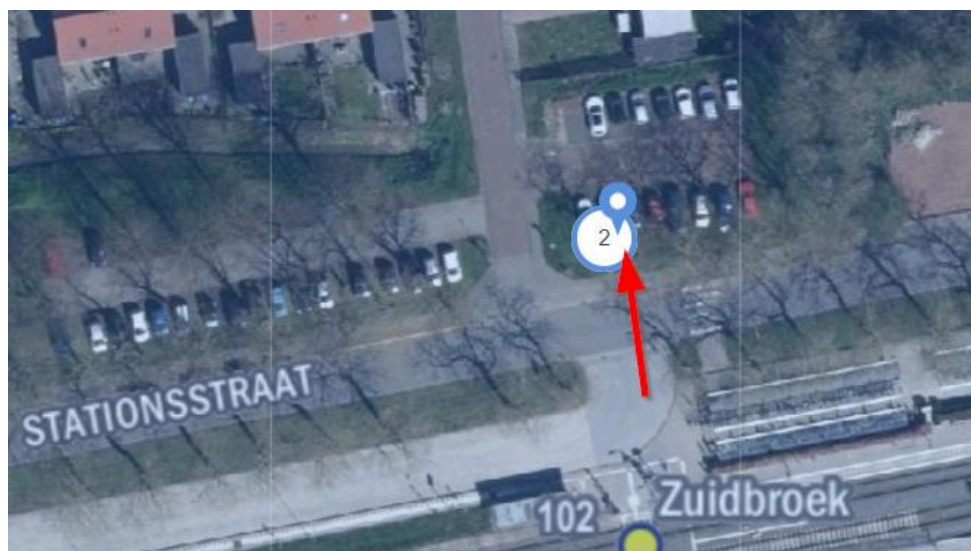

PLAATSING oplaadlocatie  
Externe referentie:

GD0463  
73-0000630

Aannemer: van Gelder  
Opgesteld door: Alexandra Verloop

Adres	Beatrixlaan 2 9636BH Zuidbroek
Aantal laadvakken	2
Belijning	Nee
E-tegel	Nee
Aantal en type laadpalen	1 WDS 1.1 RAL 7037
Netaansluiting	3x25A Enexis

### Opmerkingen

Plaatsen in het groen. Tussen het derde en vierde vak van rechts