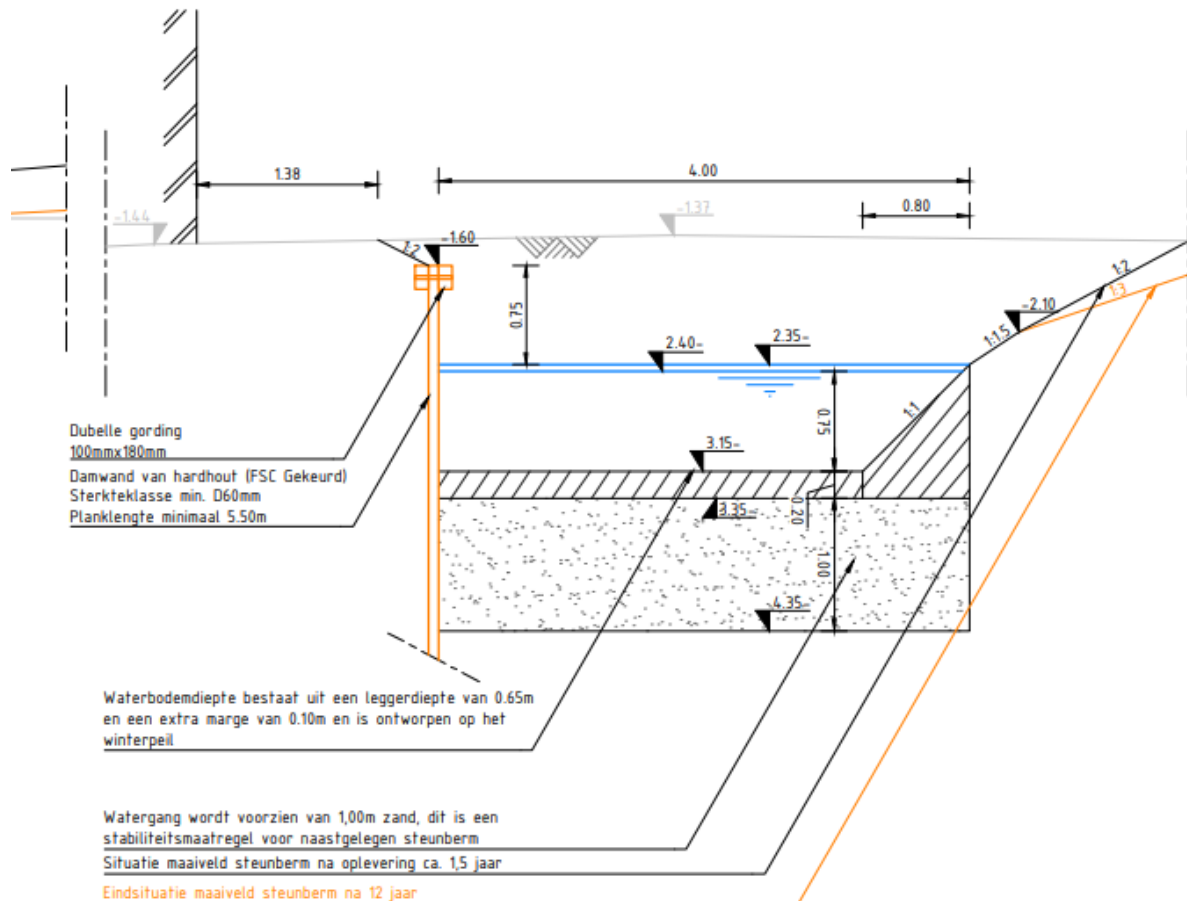

Te graven watergang | Watergang 1 Schapenschuur

SCHAAL 1 : 50

Uitsnede nieuw te graven watergang bij schapenschuur
19 december 2023