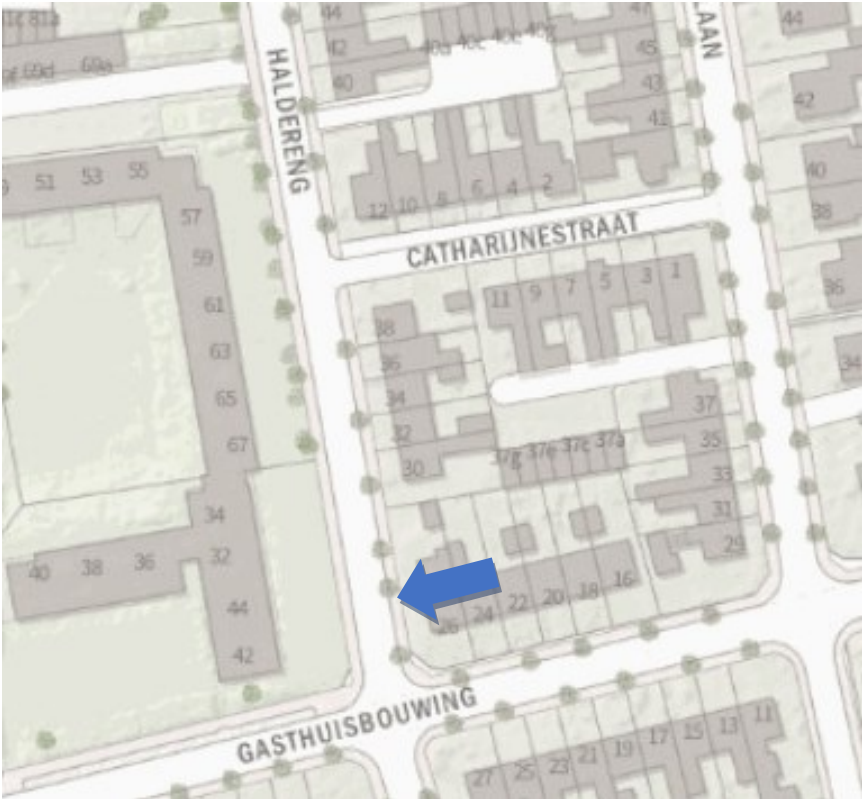

**Bijlage: locatie laadpaal Haldereng, Bennekom**

De laadpaal (met 2 aansluitingen) wordt geplaatst ter plaatse van de blauwe pijl.

**Bijlage: locatie laadpaal Pieter de Hooghstraat, Ede**

De laadpaal (met 2 aansluitingen) wordt geplaatst ter plaatse van de blauwe pijl.

## Bijlage: locatie laadpaal Reeënlaan, Lunteren

De laadpaal (met 2 aansluitingen) wordt geplaatst ter plaatse van de blauwe pijl.

**Bijlage: locatie laadpaal Zanderijweg, Ede**

De laadpaal (met 2 aansluitingen) wordt geplaatst ter plaatse van de blauwe pijl.

## Bijlage: locatie laadpaal Brummelweg, Otterlo

De laadpaal (met 2 aansluitingen) wordt geplaatst ter plaatse van de blauwe pijl.