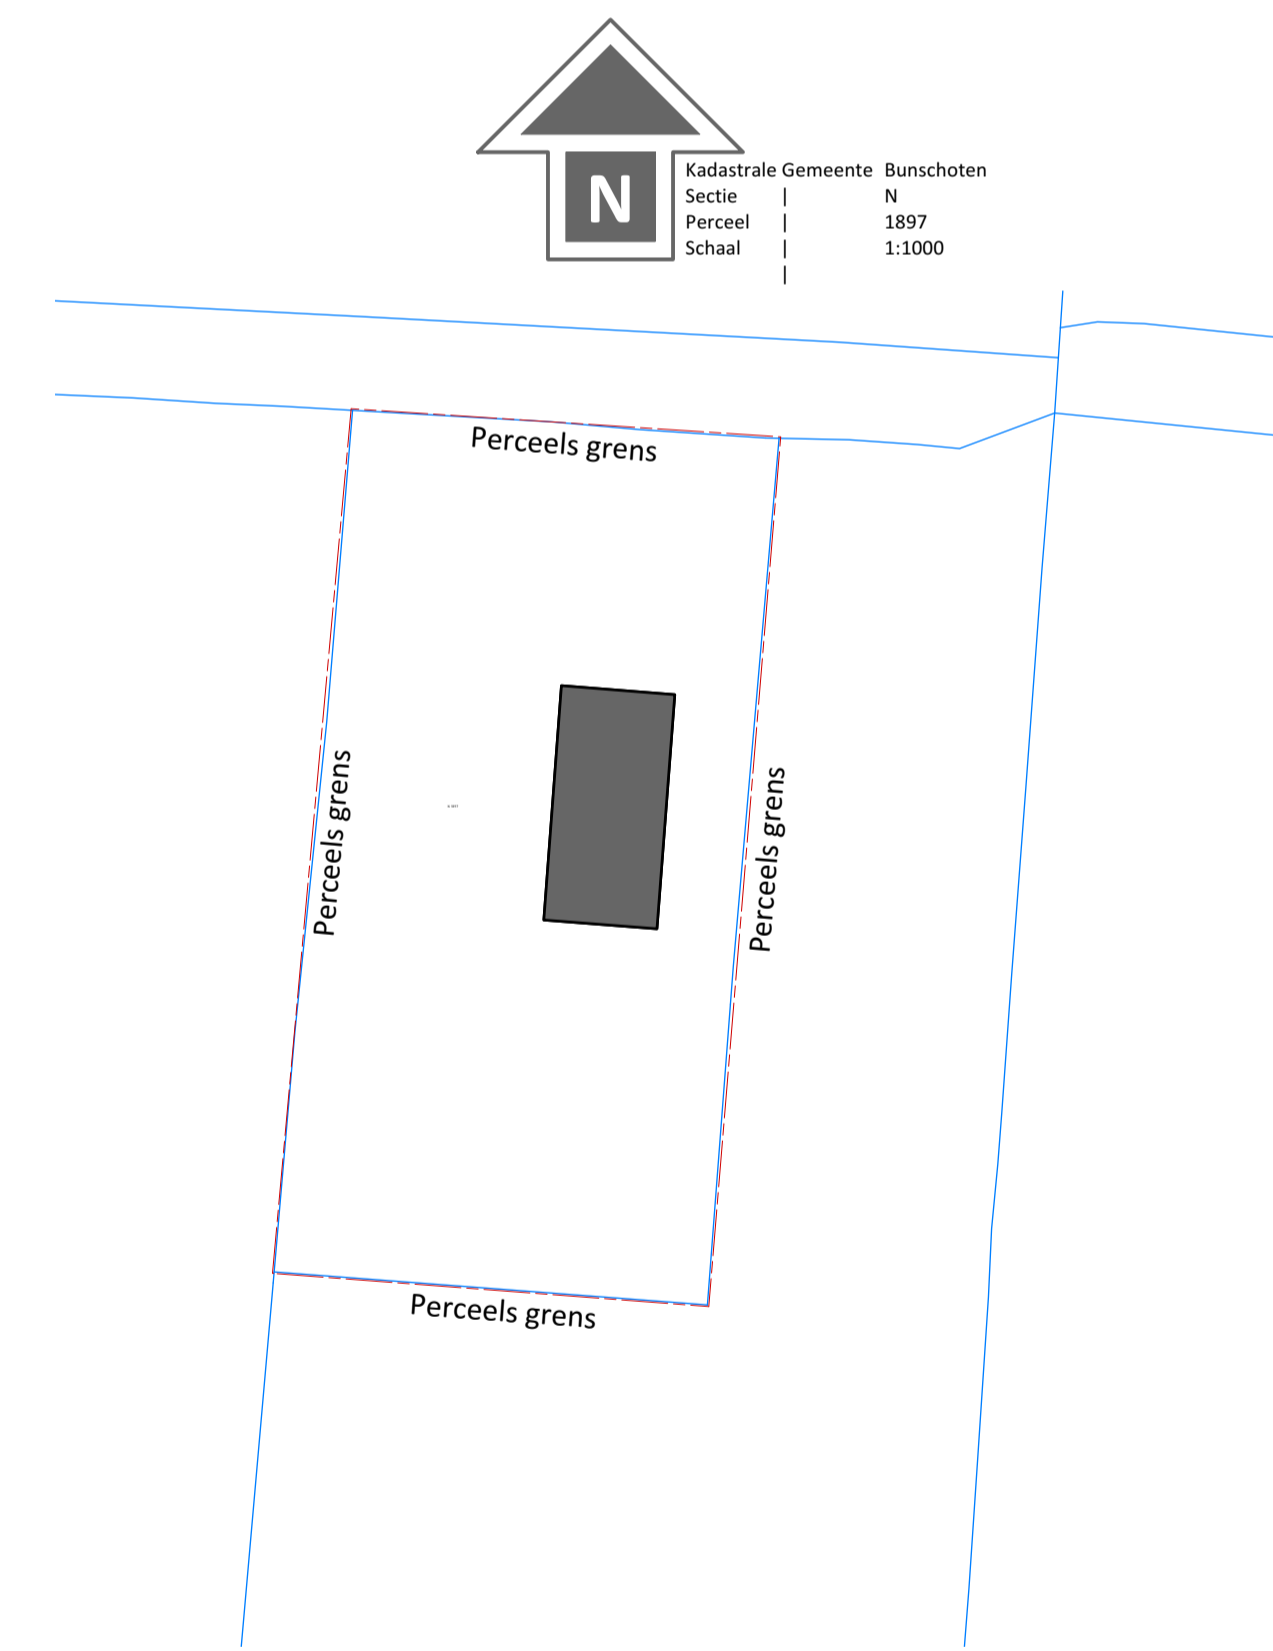

Gebouwen				
Gebouw	Omschrijving	Categorie	Diersoort	Aantal
A	Rundveestal	A 1.100 A 3.100	melkkoeien jongvee	16 6

**onderwerp:** Milieu  
**opdrachtgever:** Eemlandhoeve, Bisschopsweg 6, 3752 LK Bunschoten-Spakenburg  
**datum:** 07-08-2023  
**schaal:** 1:100  
**formaat:** ISO A1  
**locatie:**  
**wijzigingsdatum:**  
**tekeningnummer:** 001