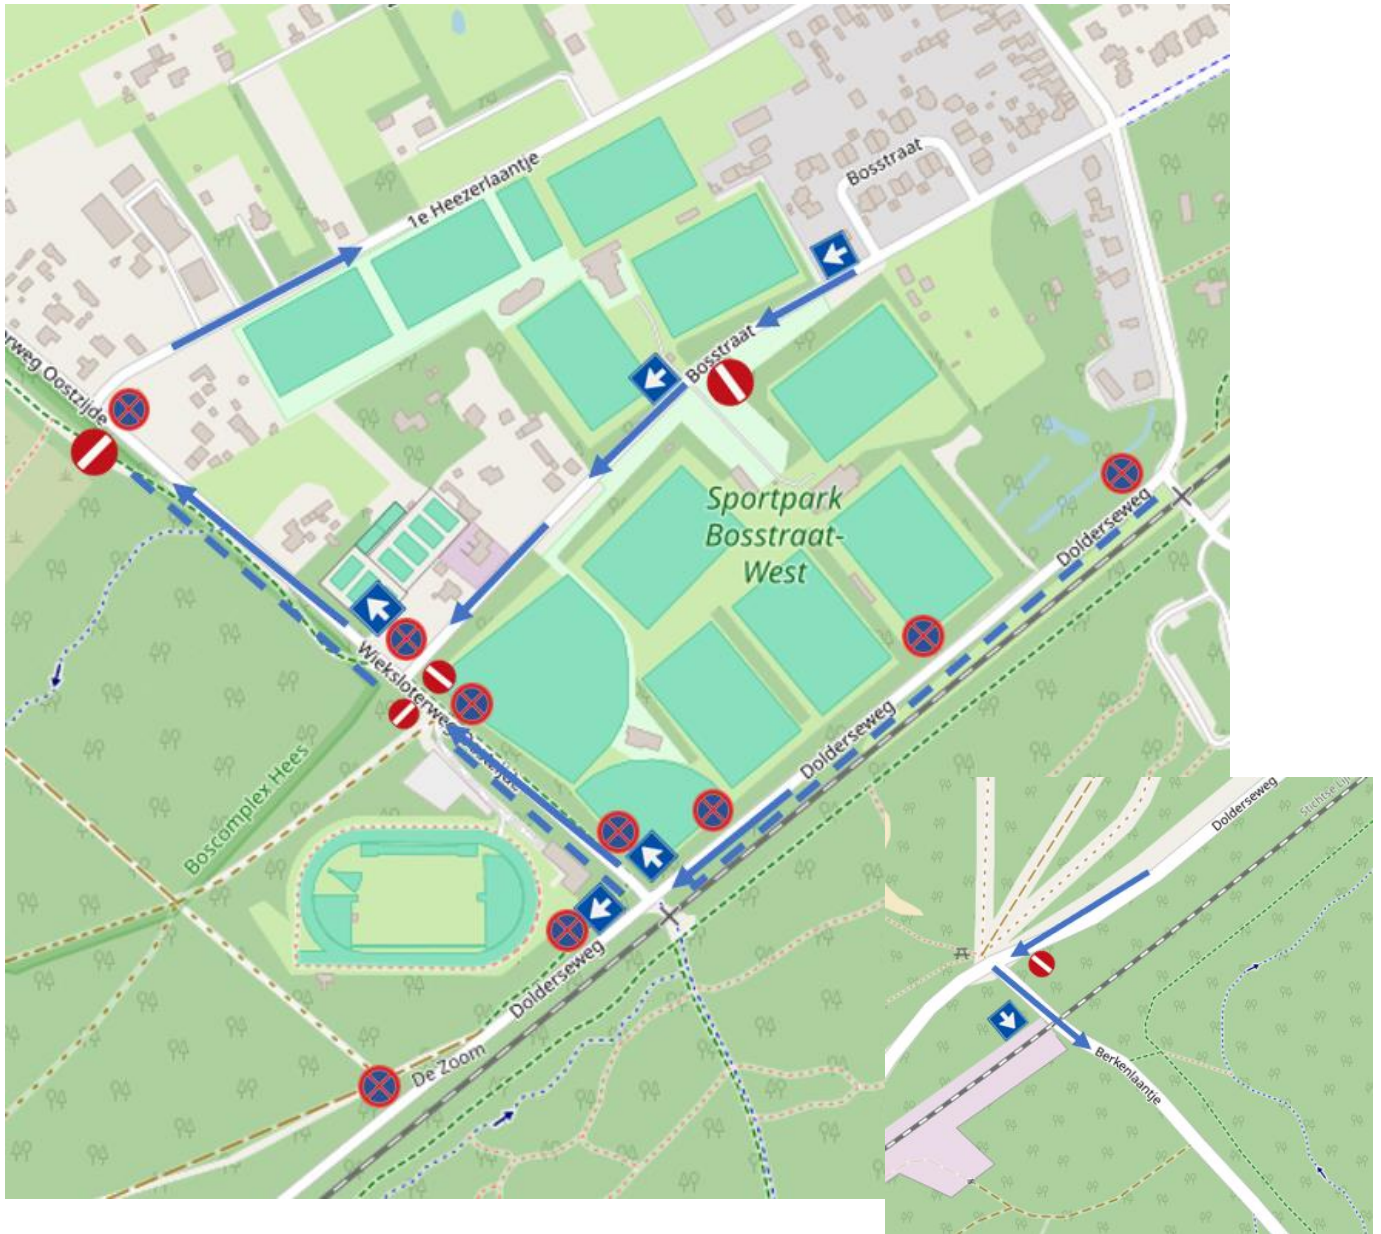

Verkeerssituatie Nationale A-games 12 mei 2024

Maatregelen in woord:

- Eenrichtingsverkeer gehele bosstraat sportpark vanaf woonhof tot wieksloterweg Oostzijde
- Eenrichtingsverkeer wieksloterweg Oostzijde vanaf Dolderseweg tot 1^e Heezerlaantje
- Eenrichtingsverkeer Dolderseweg vanaf Wieksloterweg Oostzijde tot Berkenlaantje
- Parkeerverbod aan de noordwest zijde van de Dolderseweg
- Parkeren toestaan aan de zuidoost zijde van de dolderseweg
- Parkeerverbod aan de noordoost zijde op de Wieksloterweg Oostzijde
- Parkeren toestaan aan de zuidwest zijde van de wieksloterweg Oostzijde
- Inzet van verkeersregelaars

- Verkeersregelaars
- Bewegwijzering plaatsen
- Route auto's verkeer