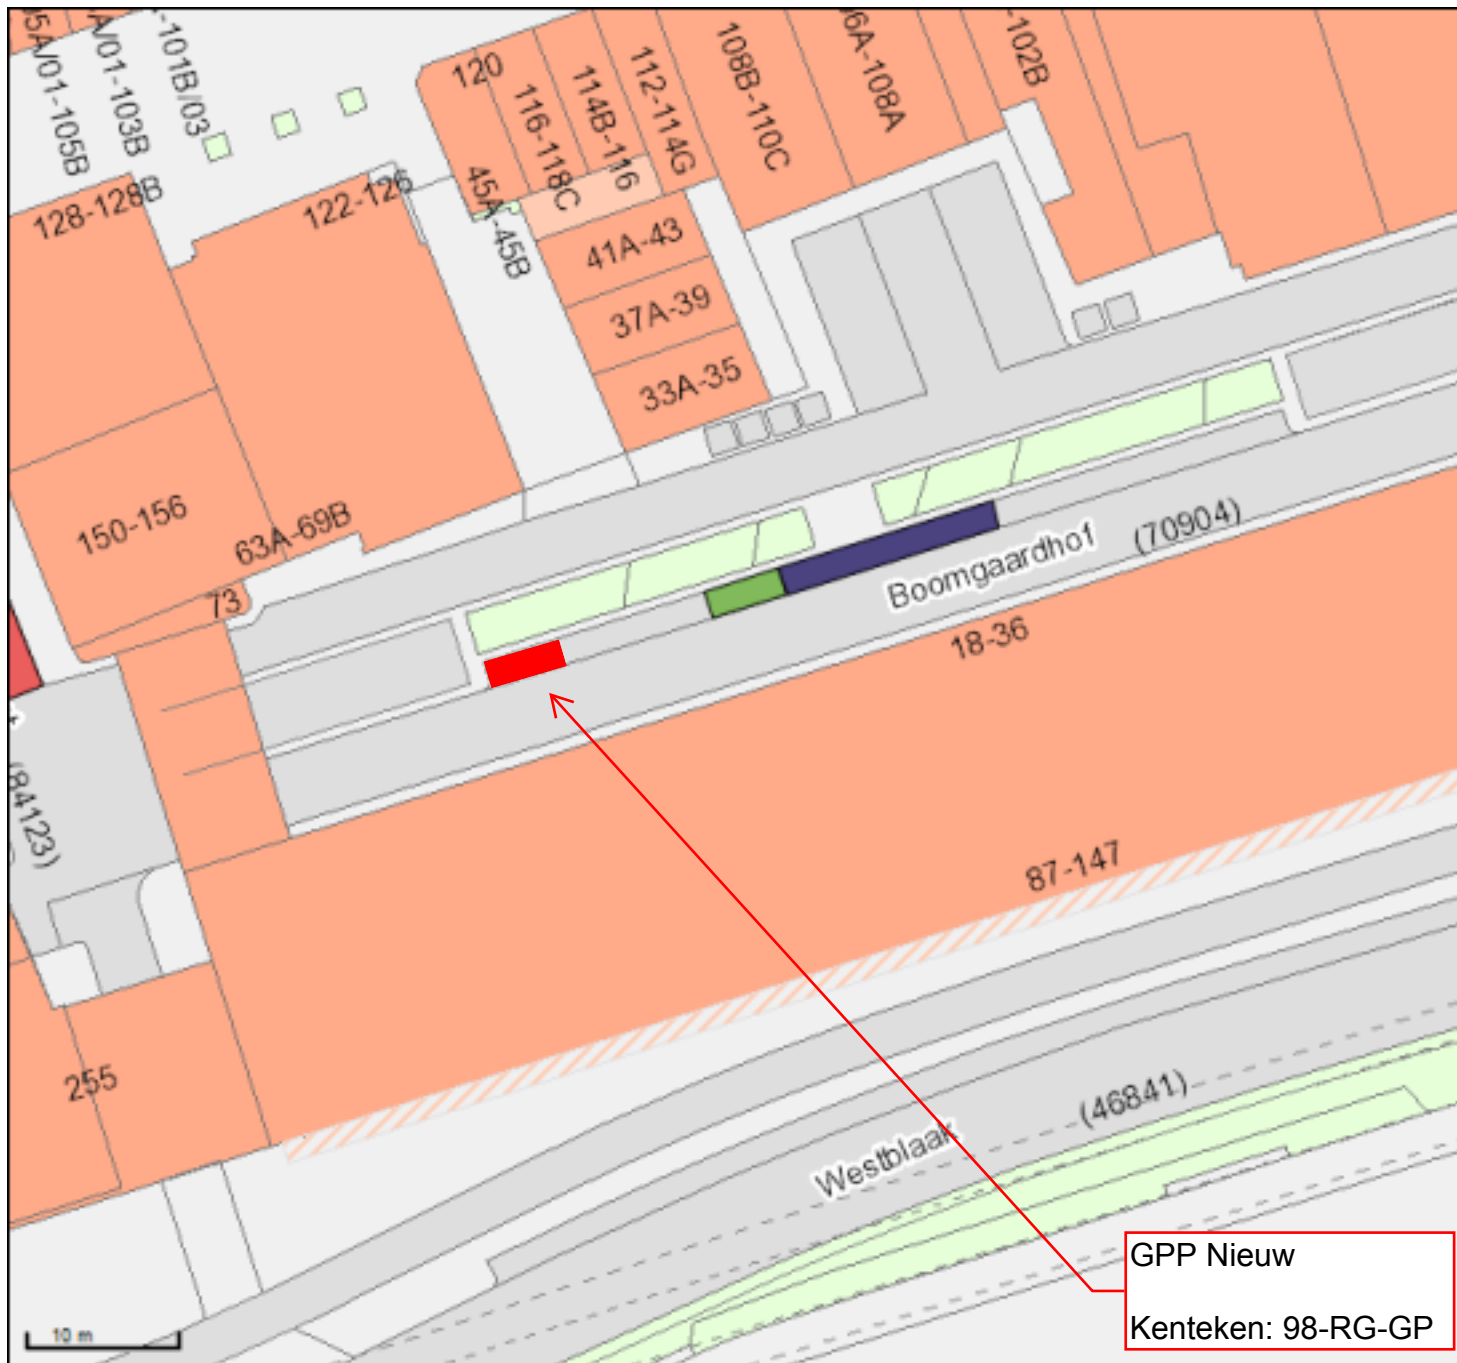

① X
Richting NoordOost

Boomgaardhof

GPP Nieuw
 Kenteken: 98-RG-GP

- Oude Binnenweg 99D, 3012JA
- c) TIR Buurten
- Vastgestelde grens
- Voorgestelde grens
- Parkeervakken bijzonder
- Blauwe zones
- Busparkeren
- Consuls
- Elektrische oplaadpunten
- Gehandicaptenparkeerplaats algemeen
- Gehandicaptenparkeerplaats algemeen r
- Gehandicaptenparkeerplaats met onderb
- Gehandicaptenparkeerplaats op kenteke
- Gehandicaptenparkeerplaats op kenteke
- Kiss and Ride, halen en brengen
- Laad en lossen
- Laad en lossen met onderbord
- Laad en lossen tijdsafhankelijk
- Langsparkeren
- Parkeerplaats Arts algemeen
- Parkeerplaats Arts met tijdsbeperking
- Parkeerplaats RET
- Parkeerplaats Taxi
- Parkeerplaats Taxi met tijdsbeperking

Naam: W. Stelt
 Schaal: 1:500
 Papier: A4
 Linksonder: 92236,436870
 Rechtsboven: 92332,436960