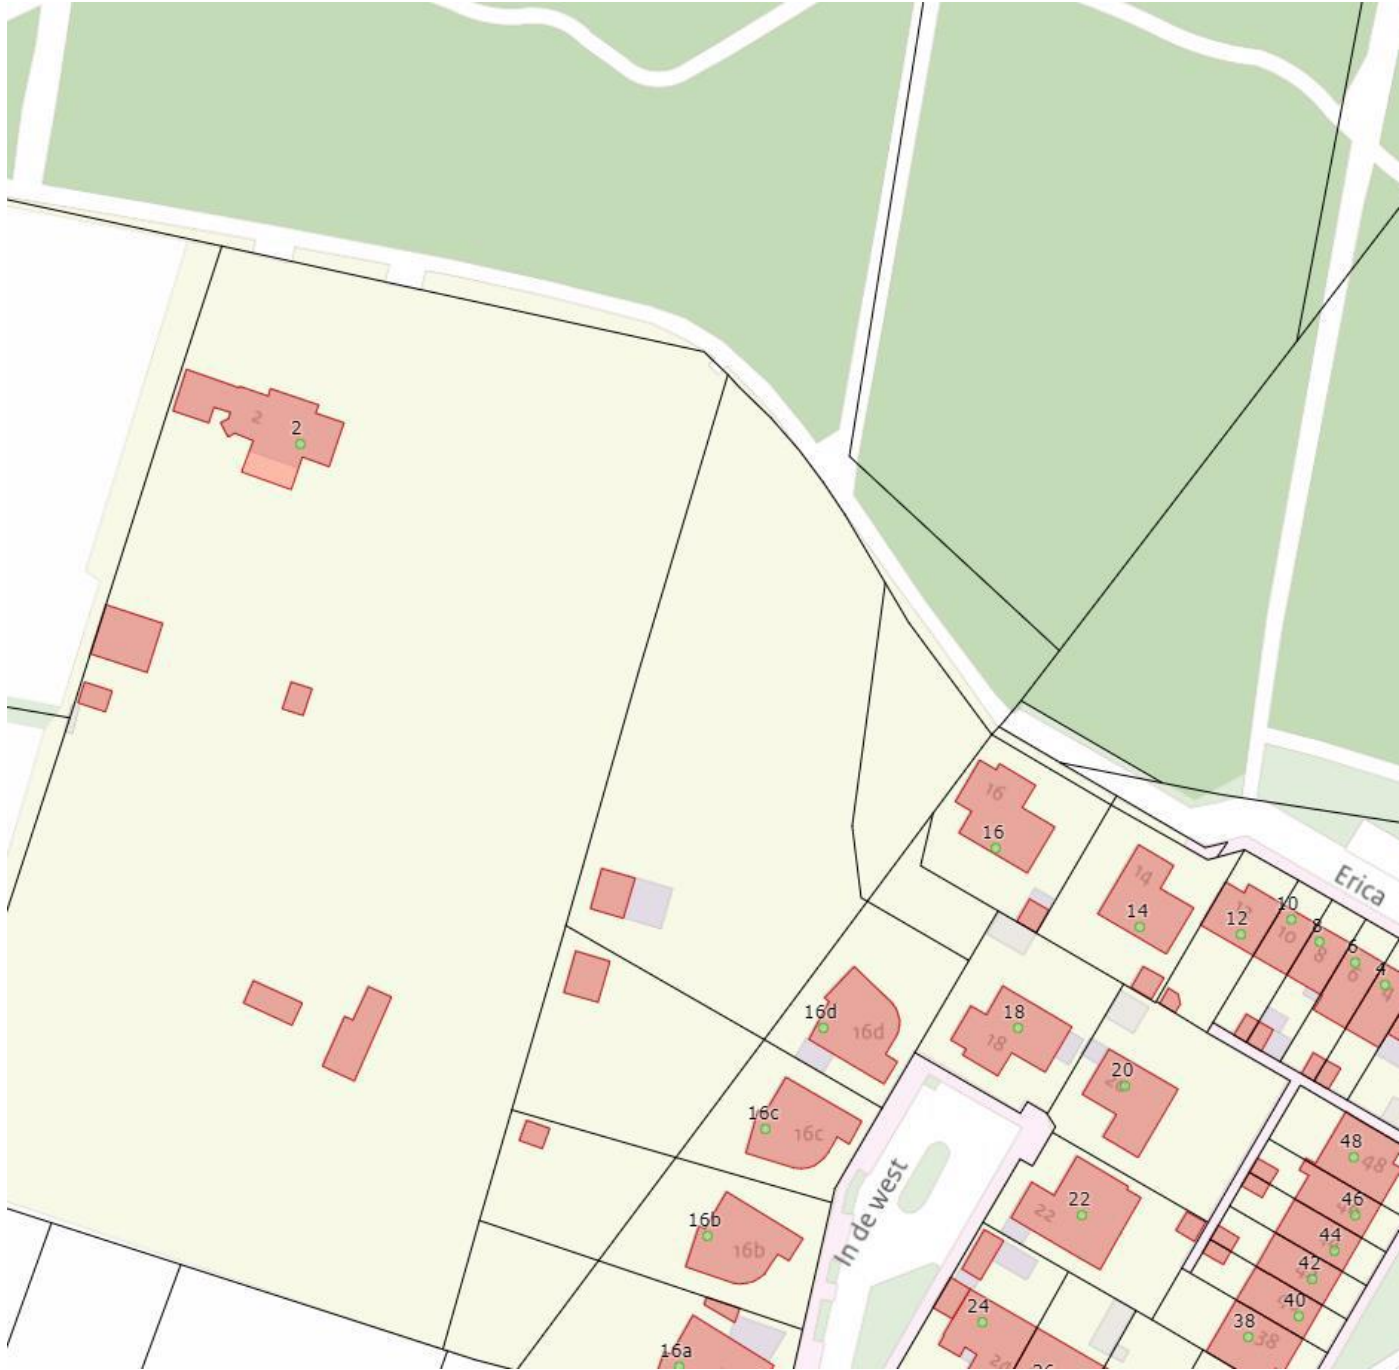

Bijlage Situatietekening Huisnummerbesluit 0092069675 dd 21-02-2024

Oude situatie