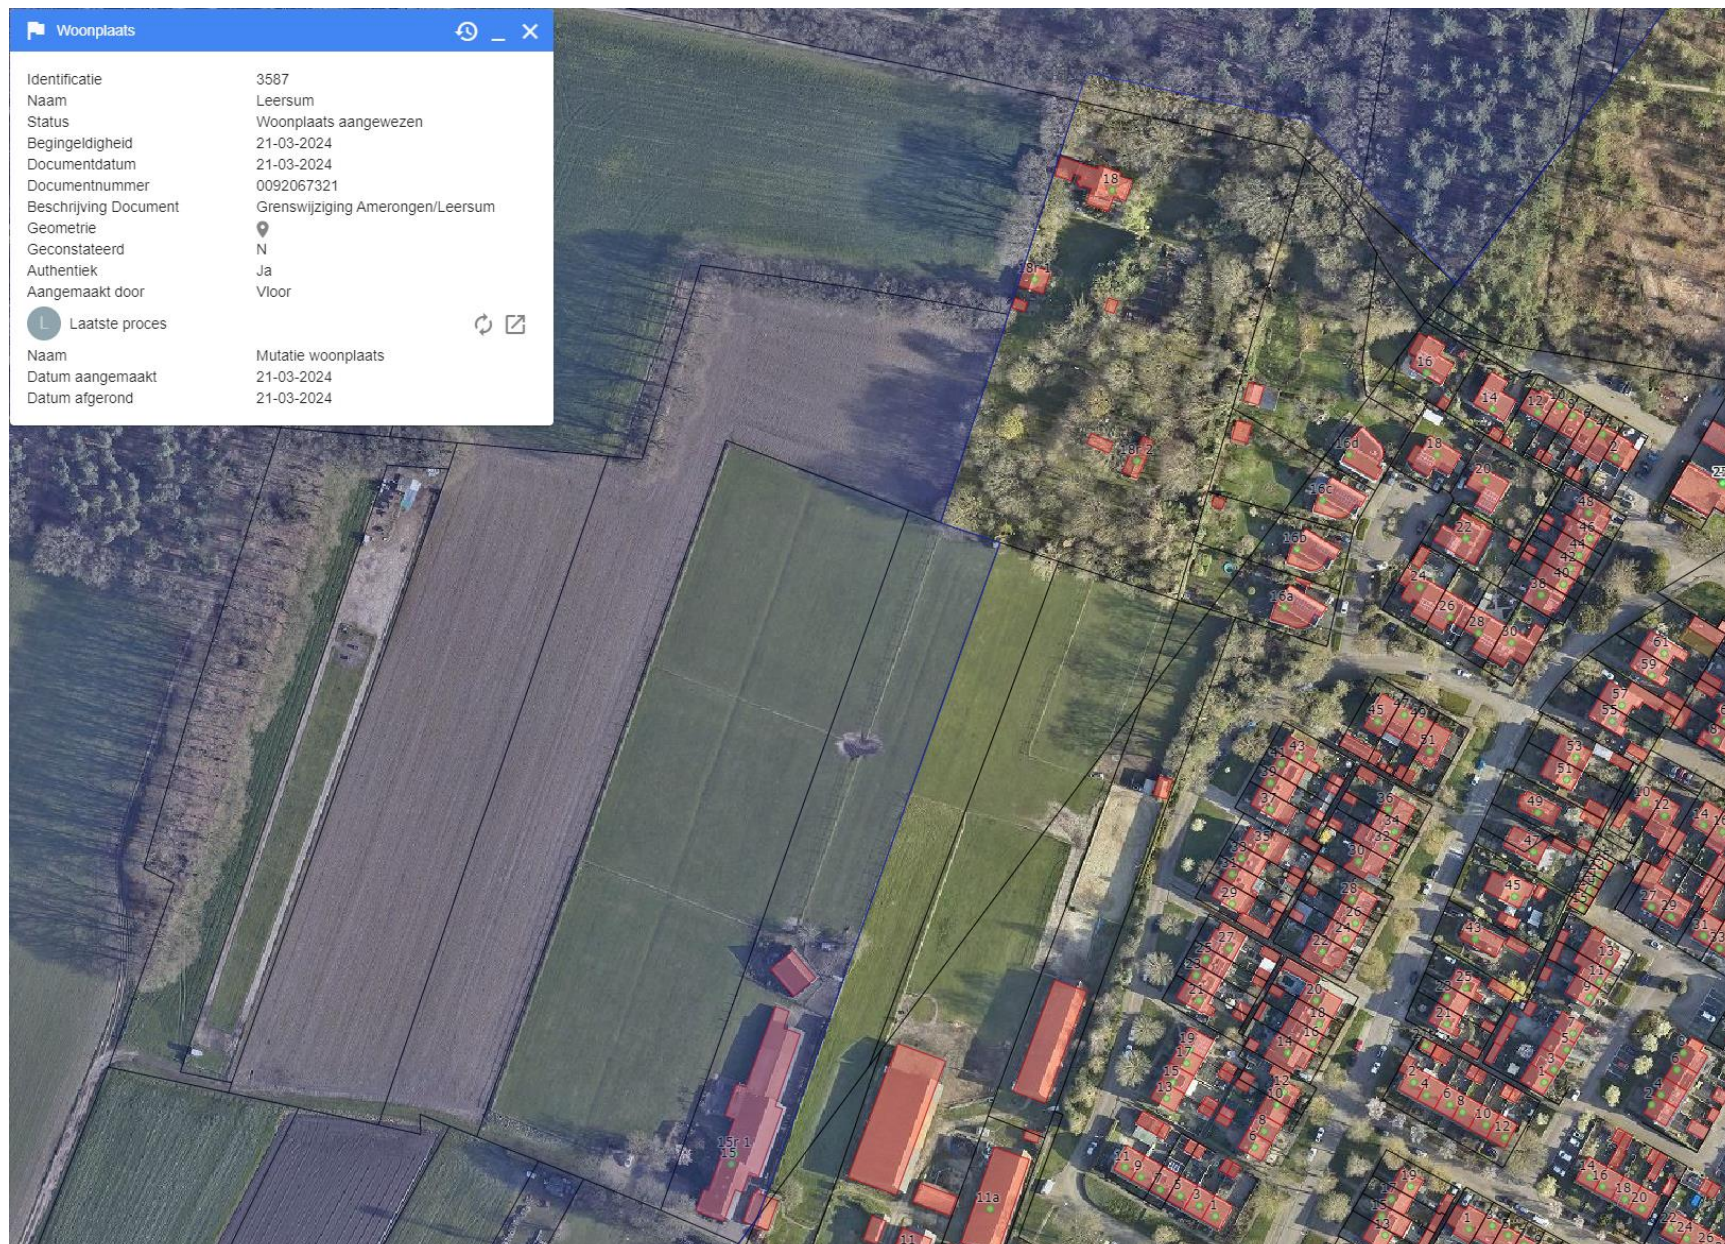

# Situatietekening Grenswijziging Leersum huidig

(blauwe lijn is contour geometrie)

# Situatietekening Grenswijziging Leersum nieuw

(blauwe lijn is contour geometrie)

# Situatietekening Grenswijziging Amerongen huidig

(blauwe lijn is contour geometrie)

# Situatietekening Grenswijziging Amerongen nieuw

(blauwe lijn is contour geometrie)