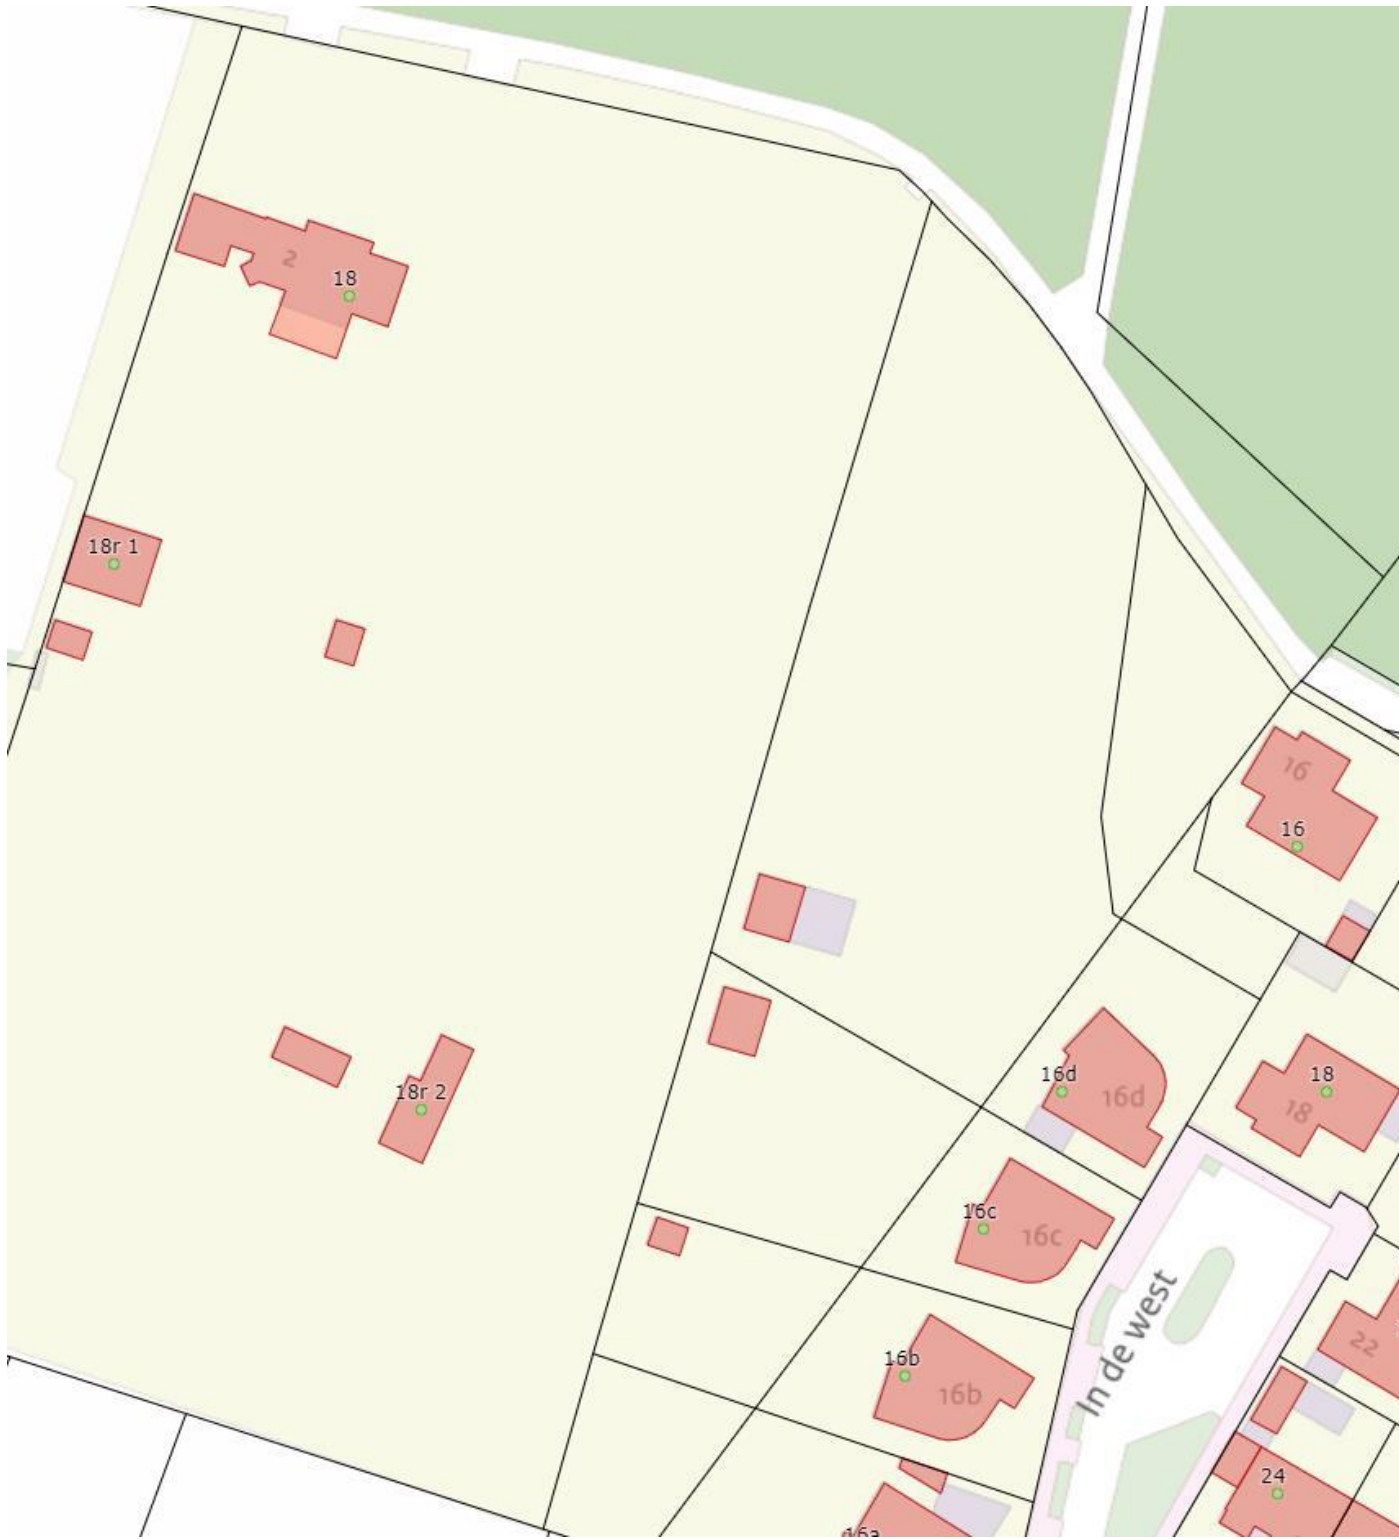

# Situatietekening Grenswijziging Leersum huidig

(blauwe lijn is contour geometrie)

# Situatietekening Grenswijziging Leersum nieuw

(blauwe lijn is contour geometrie)

# Situatietekening Grenswijziging Amerongen huidig

(blauwe lijn is contour geometrie)

# Situatietekening Grenswijziging Amerongen nieuw

(blauwe lijn is contour geometrie)