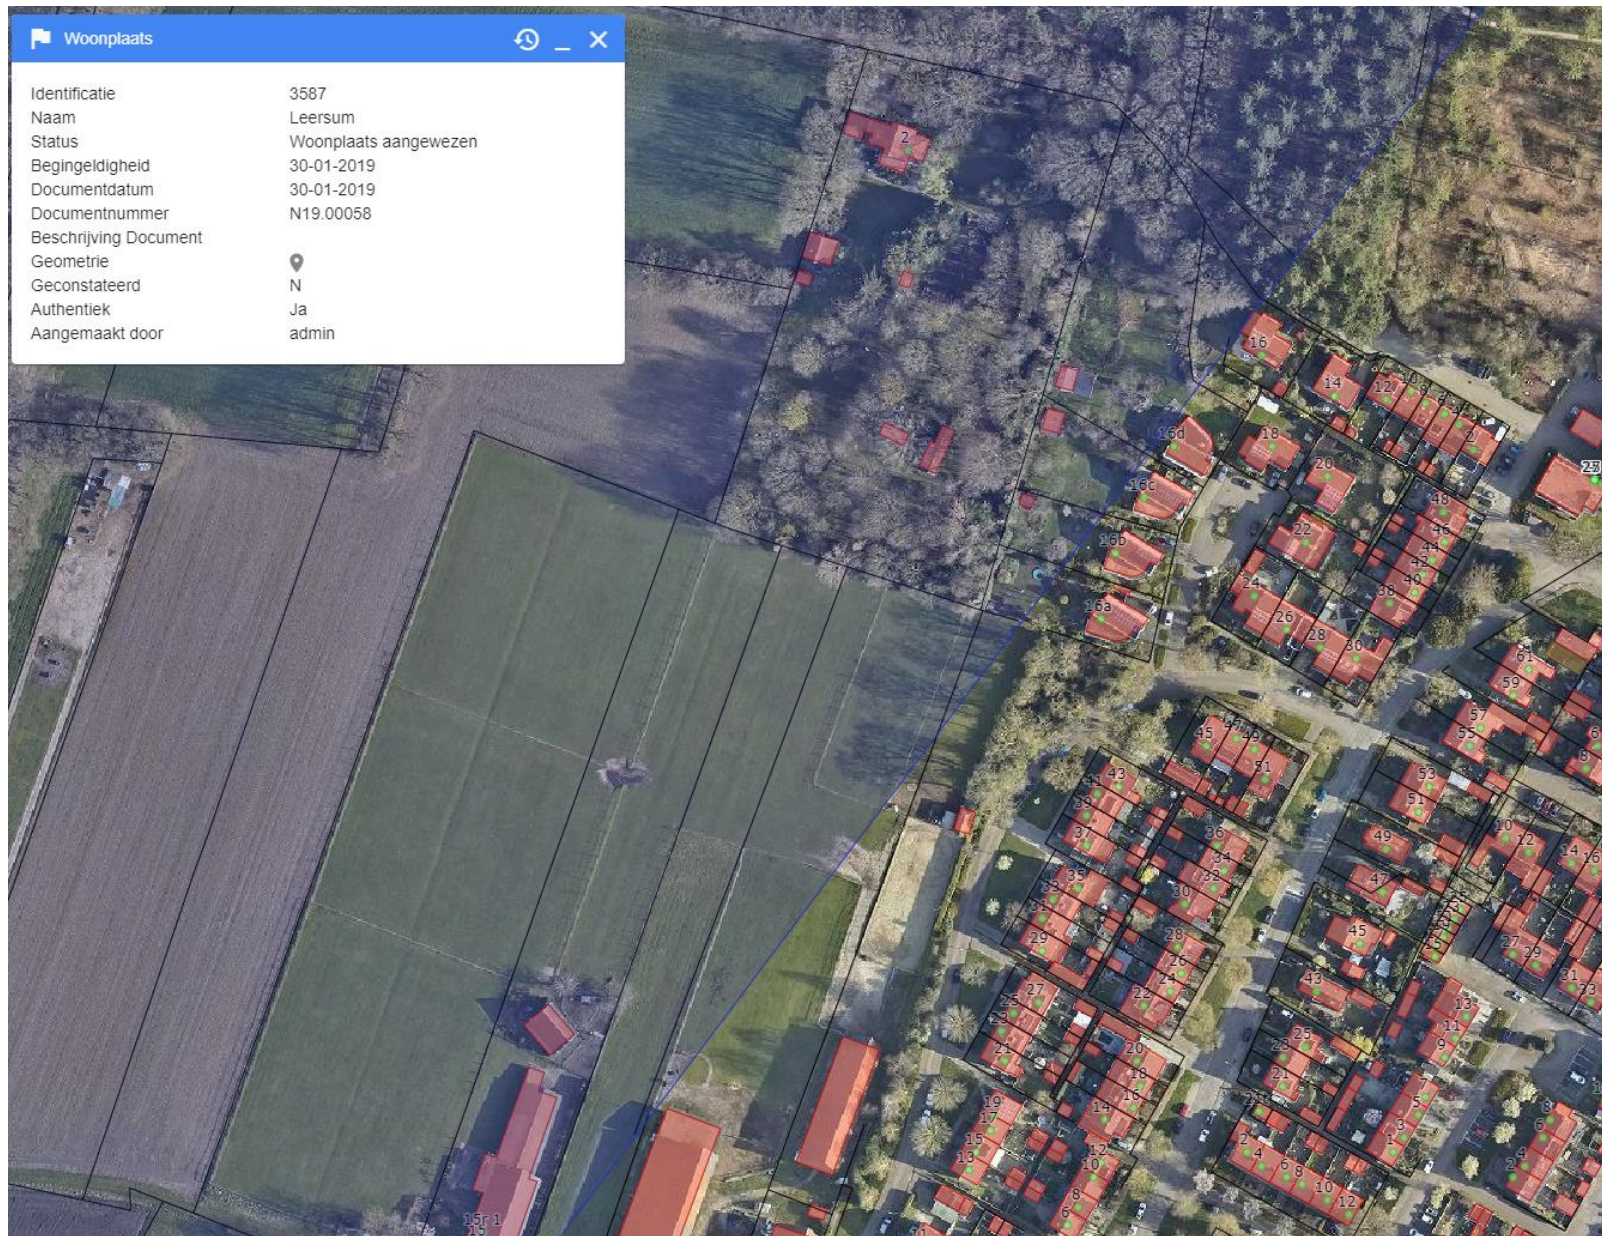

# Situatietekening Grenswijziging Leersum huidig

(blauwe lijn is contour geometrie)

# Situatietekening Grenswijziging Leersum nieuw

(blauwe lijn is contour geometrie)

# Situatietekening Grenswijziging Amerongen huidig

(blauwe lijn is contour geometrie)

# Situatietekening Grenswijziging Amerongen nieuw

(blauwe lijn is contour geometrie)