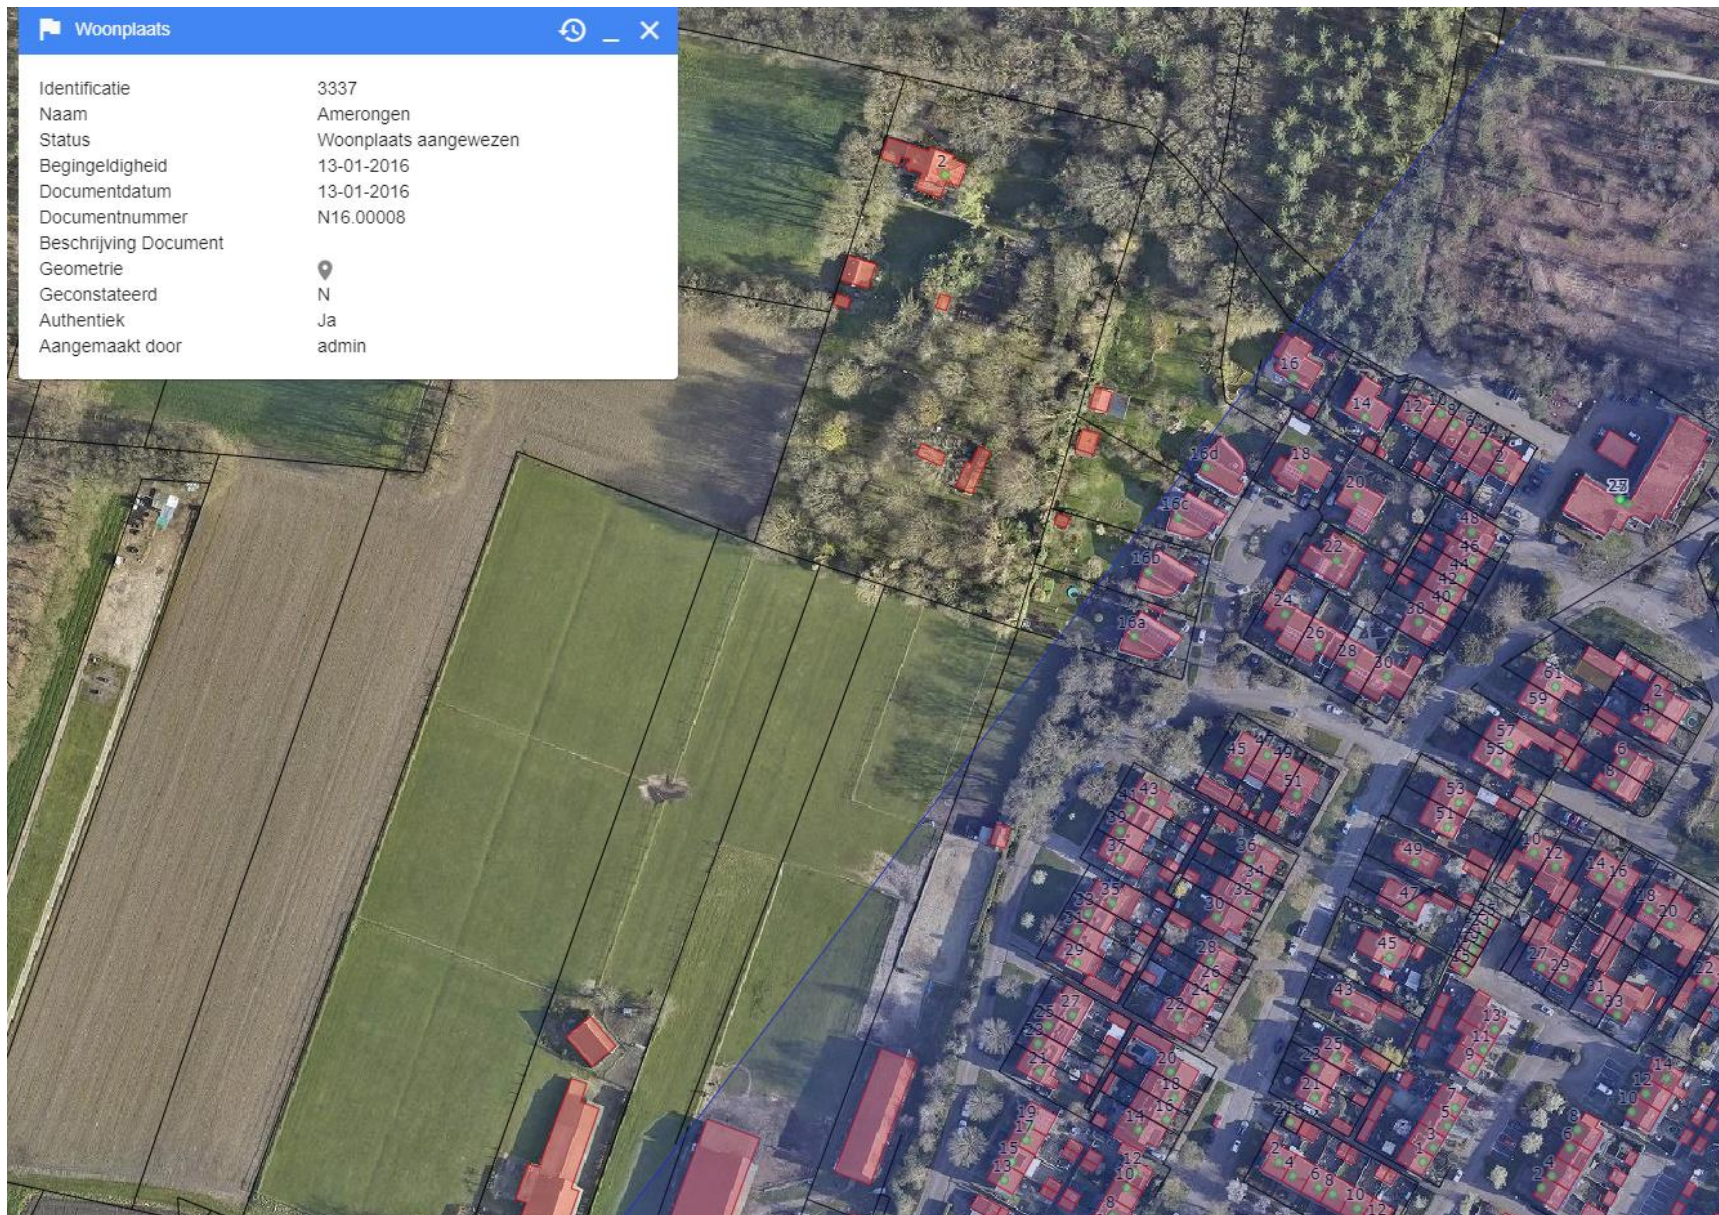

# Situatietekening Grenswijziging Leersum huidig

(blauwe lijn is contour geometrie)

# Situatietekening Grenswijziging Leersum nieuw

(blauwe lijn is contour geometrie)

# Situatietekening Grenswijziging Amerongen huidig

(blauwe lijn is contour geometrie)

# Situatietekening Grenswijziging Amerongen nieuw

(blauwe lijn is contour geometrie)