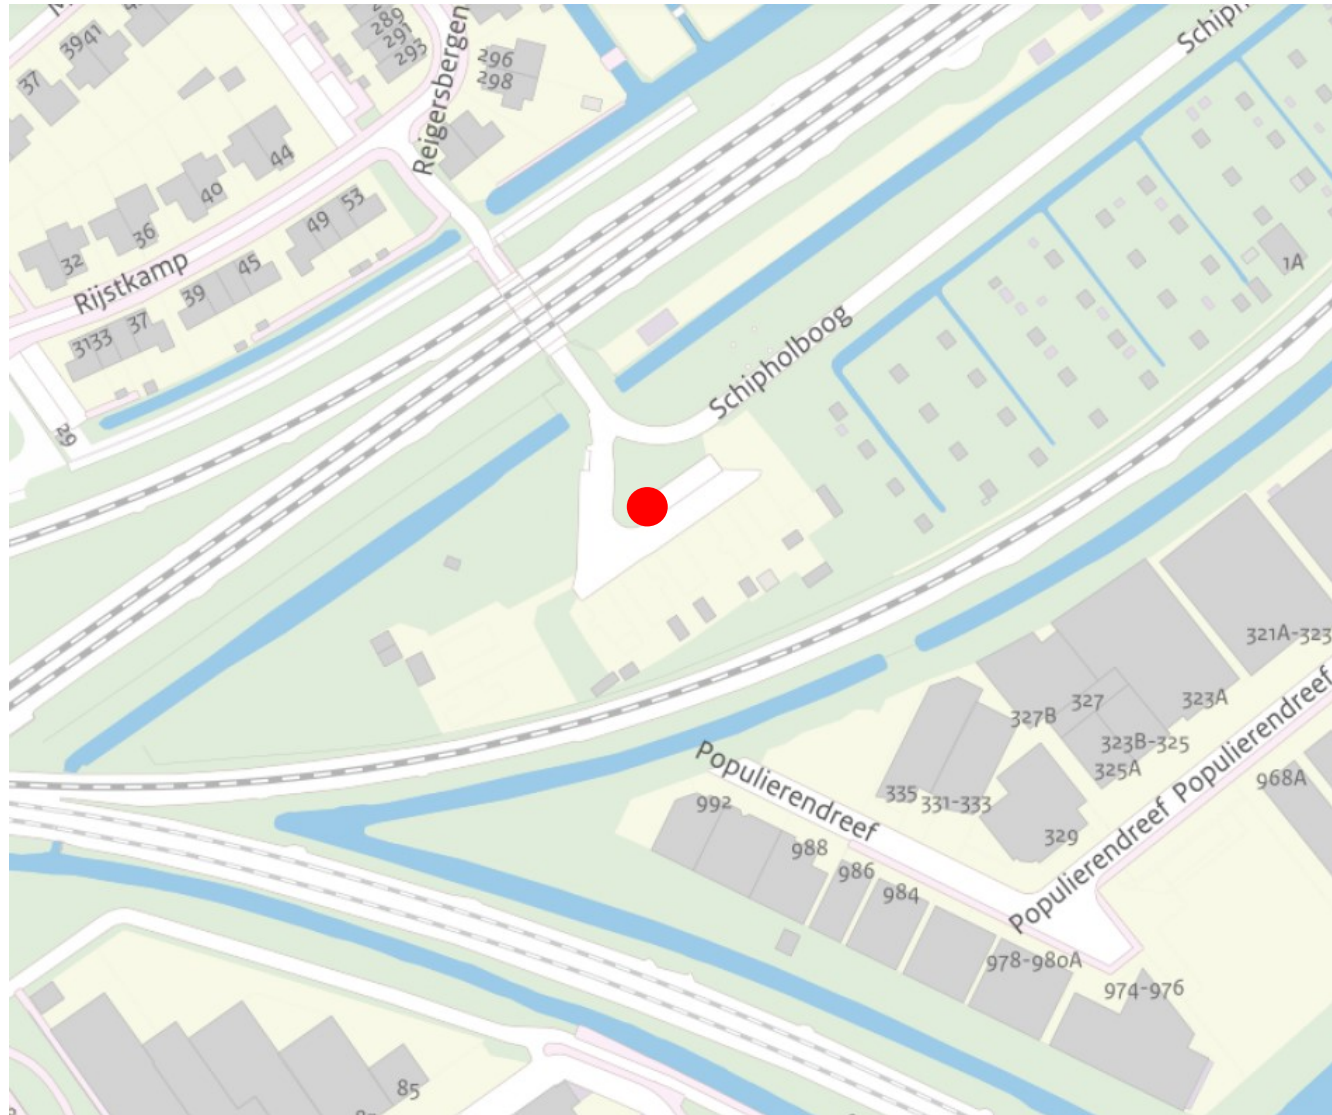

Equans nummer: 5-0013813

Locatie: Schipholboog nabij huisnummer 2 in Voorburg

Equans nummer 5-0013769

Locatie: Rozenboomlaan ter hoogte van huisnummer 51 in Voorburg

Equans nummer: 5-0013827

Locatie: Agrippinastraat ter hoogte van Prinses Mariannelaan 280 in Voorburg

Equans nummer 5-0013881

Locatie: Jacob van den Eyndestraat tegenover huisnummer 25 t/m 35 in Voorburg

Equans nummer: 5-0010090

Locatie: Prinses Beatrixlaan 264 in Voorburg

Equans nummer: 5-0010234

Locatie: Zaagmolenstraat 1 B in Leidschendam

Equans nummer: 5-0010394

Locatie: Elzendreef 196 in Voorburg

Equans nummer: 5-0014144

Locatie: Goudplevierlaan ter hoogte van Ransuillaan 61 in Leidschendam

Equans nummer: 5-0014289

Locatie: Watertorenlaan ter hoogte van huisnummer 9 in Voorburg