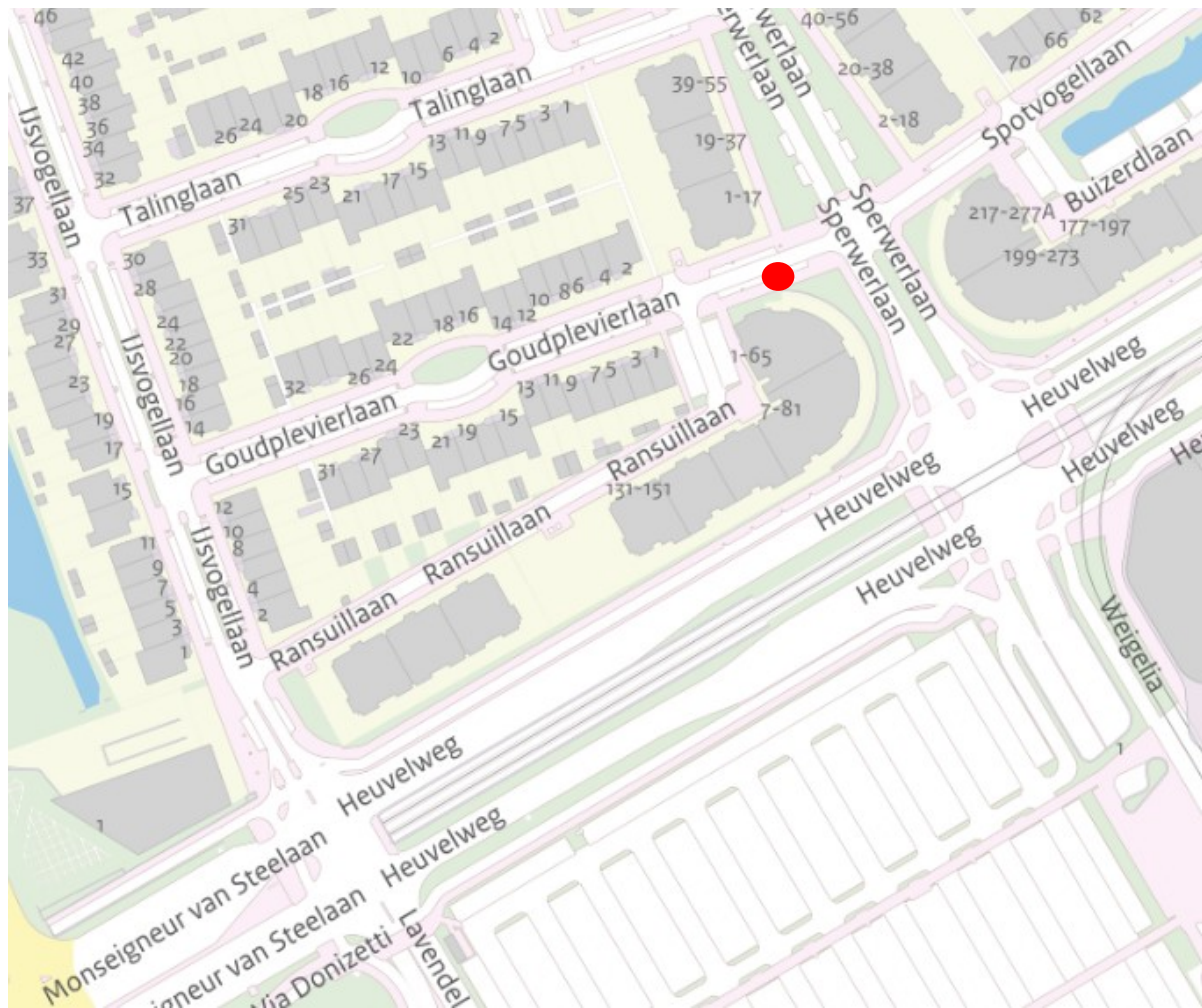

Equans nummer: 5-0013813

Locatie: Schipholboog nabij huisnummer 2 in Voorburg

Equans nummer 5-0013769

Locatie: Rozenboomlaan ter hoogte van huisnummer 51 in Voorburg

Equans nummer: 5-0013827

Locatie: Agrippinastraat ter hoogte van Prinses Mariannelaan 280 in Voorburg

Equans nummer 5-0013881

Locatie: Jacob van den Eyndestraat tegenover huisnummer 25 t/m 35 in Voorburg

Equans nummer: 5-0010090

Locatie: Prinses Beatrixlaan 264 in Voorburg

Equans nummer: 5-0010234

Locatie: Zaagmolenstraat 1 B in Leidschendam

Equans nummer: 5-0010394

Locatie: Elzendreef 196 in Voorburg

Equans nummer: 5-0014144

Locatie: Goudplevierlaan ter hoogte van Ransuillaan 61 in Leidschendam

Equans nummer: 5-0014289

Locatie: Watertorenlaan ter hoogte van huisnummer 9 in Voorburg