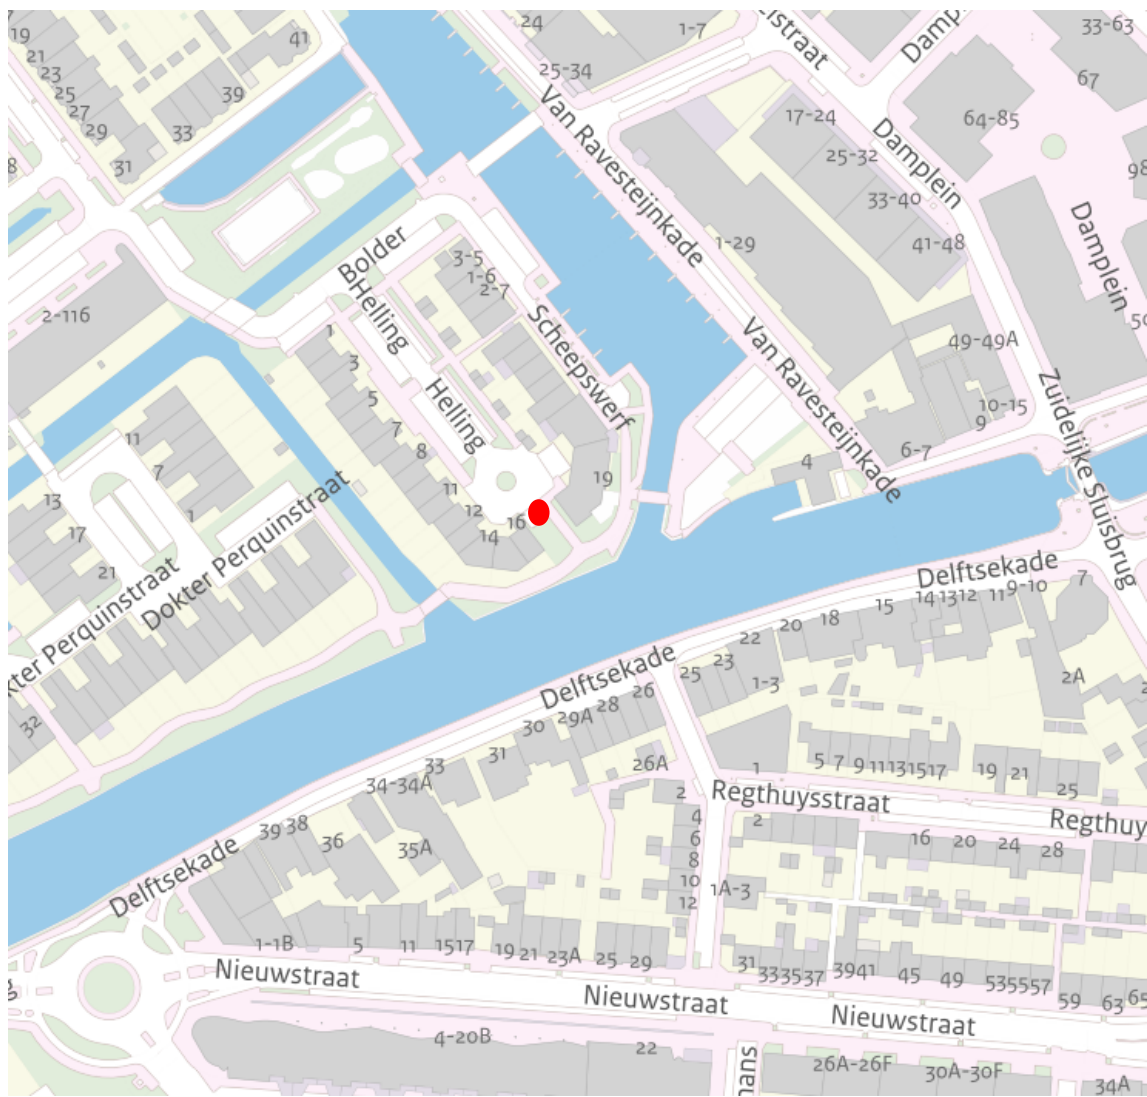

Equans nummer: 5-0013813

Locatie: Schipholboog nabij huisnummer 2 in Voorburg

Equans nummer 5-0013769

Locatie: Rozenboomlaan ter hoogte van huisnummer 51 in Voorburg

Equans nummer: 5-0013827

Locatie: Agrippinastraat ter hoogte van Prinses Mariannelaan 280 in Voorburg

Equans nummer 5-0013881

Locatie: Jacob van den Eyndestraat tegenover huisnummer 25 t/m 35 in Voorburg

Equans nummer: 5-0010090

Locatie: Prinses Beatrixlaan 264 in Voorburg

Equans nummer: 5-0010234

Locatie: Zaagmolenstraat 1 B in Leidschendam

Equans nummer: 5-0010394

Locatie: Elzendreef 196 in Voorburg

Equans nummer: 5-0014144

Locatie: Goudplevierlaan ter hoogte van Ransuillaan 61 in Leidschendam

Equans nummer: 5-0014289

Locatie: Watertorenlaan ter hoogte van huisnummer 9 in Voorburg

Equans nummer: 5-0012649

Locatie: Helling ter hoogte van huisnummer 16 in Leidschendam

Equans nummer: 5-0012827

Locatie: Klaverweide nabij huisnummer 59 in Voorburg