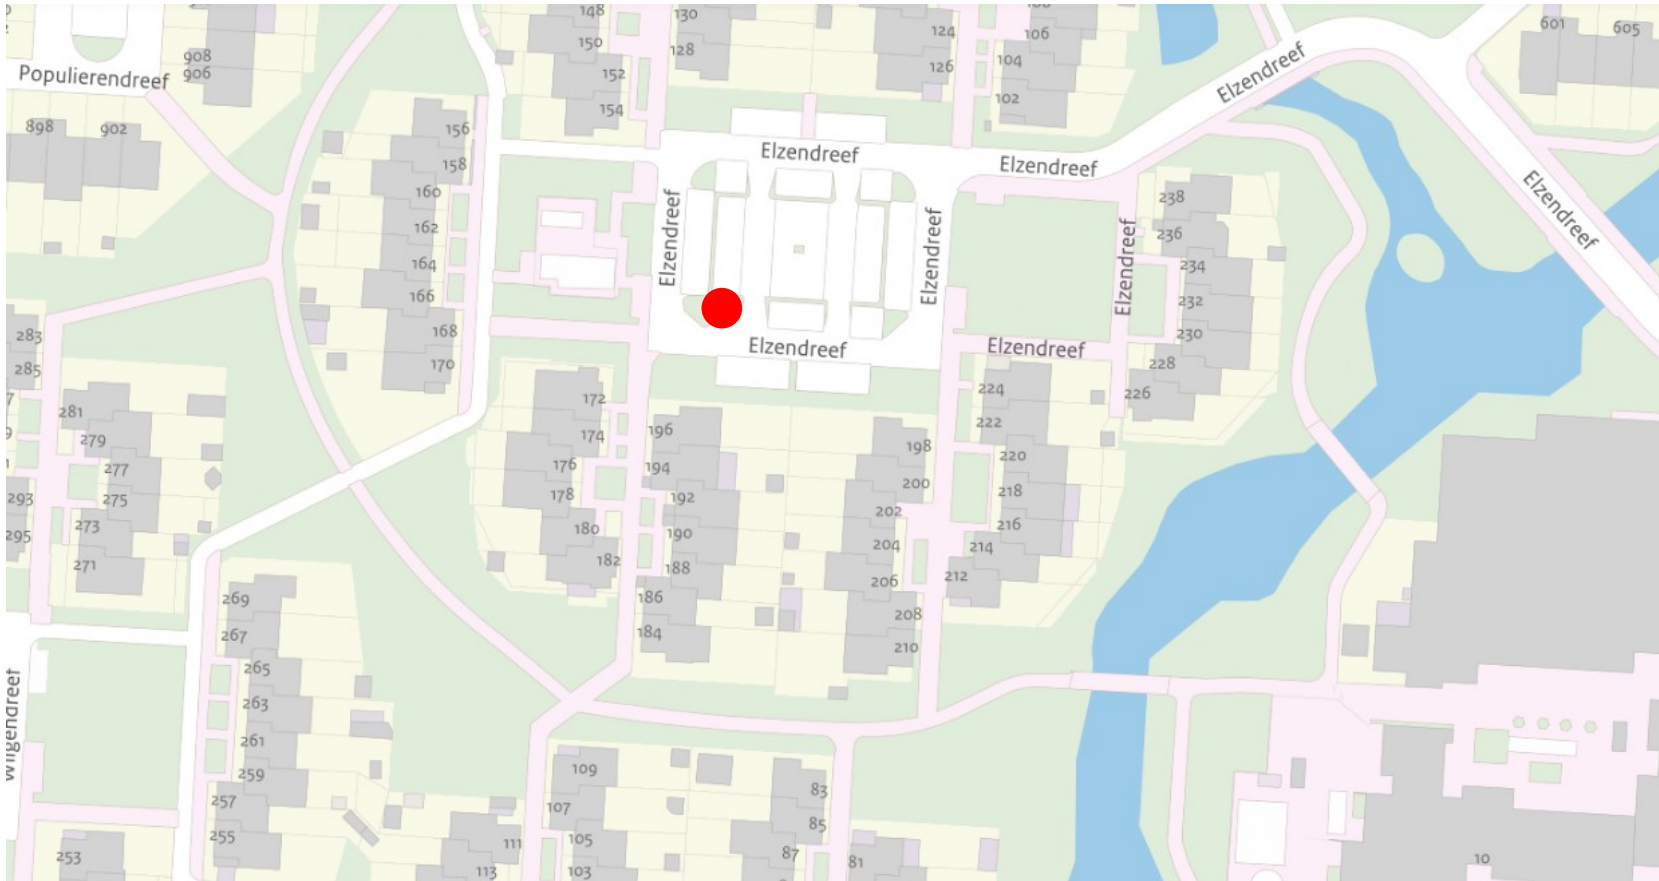

Equans nummer: 5-0013813

Locatie: Schipholboog nabij huisnummer 2 in Voorburg

Equans nummer 5-0013769

Locatie: Rozenboomlaan ter hoogte van huisnummer 51 in Voorburg

Equans nummer: 5-0013827

Locatie: Agrippinastraat ter hoogte van Prinses Mariannelaan 280 in Voorburg

Equans nummer 5-0013881

Locatie: Jacob van den Eyndestraat tegenover huisnummer 25 t/m 35 in Voorburg

Equans nummer: 5-0010090

Locatie: Prinses Beatrixlaan 264 in Voorburg

Equans nummer: 5-0010234

Locatie: Zaagmolenstraat 1 B in Leidschendam

Equans nummer: 5-0010394

Locatie: Elzendreef 196 in Voorburg

Equans nummer: 5-0014144

Locatie: Goudplevierlaan ter hoogte van Ransuillaan 61 in Leidschendam

Equans nummer: 5-0014289

Locatie: Watertorenlaan ter hoogte van huisnummer 9 in Voorburg

Equans nummer: 5-0012649

Locatie: Helling ter hoogte van huisnummer 16 in Leidschendam

Equans nummer: 5-0012827

Locatie: Klaverweide nabij huisnummer 59 in Voorburg