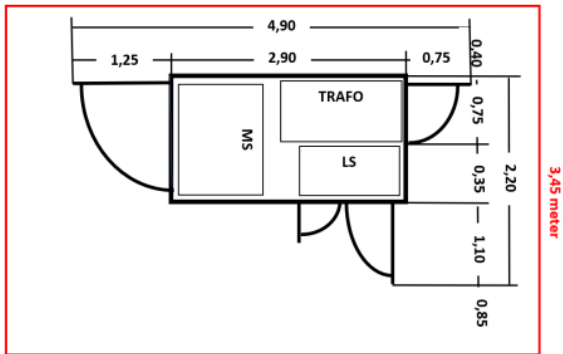

Bijlage

FACTO 10

6,6 meter

43

16-10-2020

Perceelgrootte Pacto 10

6,6 meter

Openbare weg