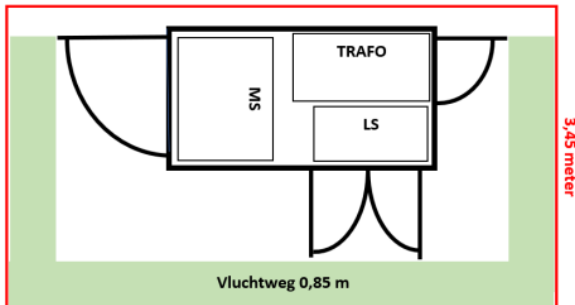

Bijlage

FACTO 10

6,6 meter

43

16-10-2020

Perceelgrootte Pacto 10

6,6 meter

Openbare weg