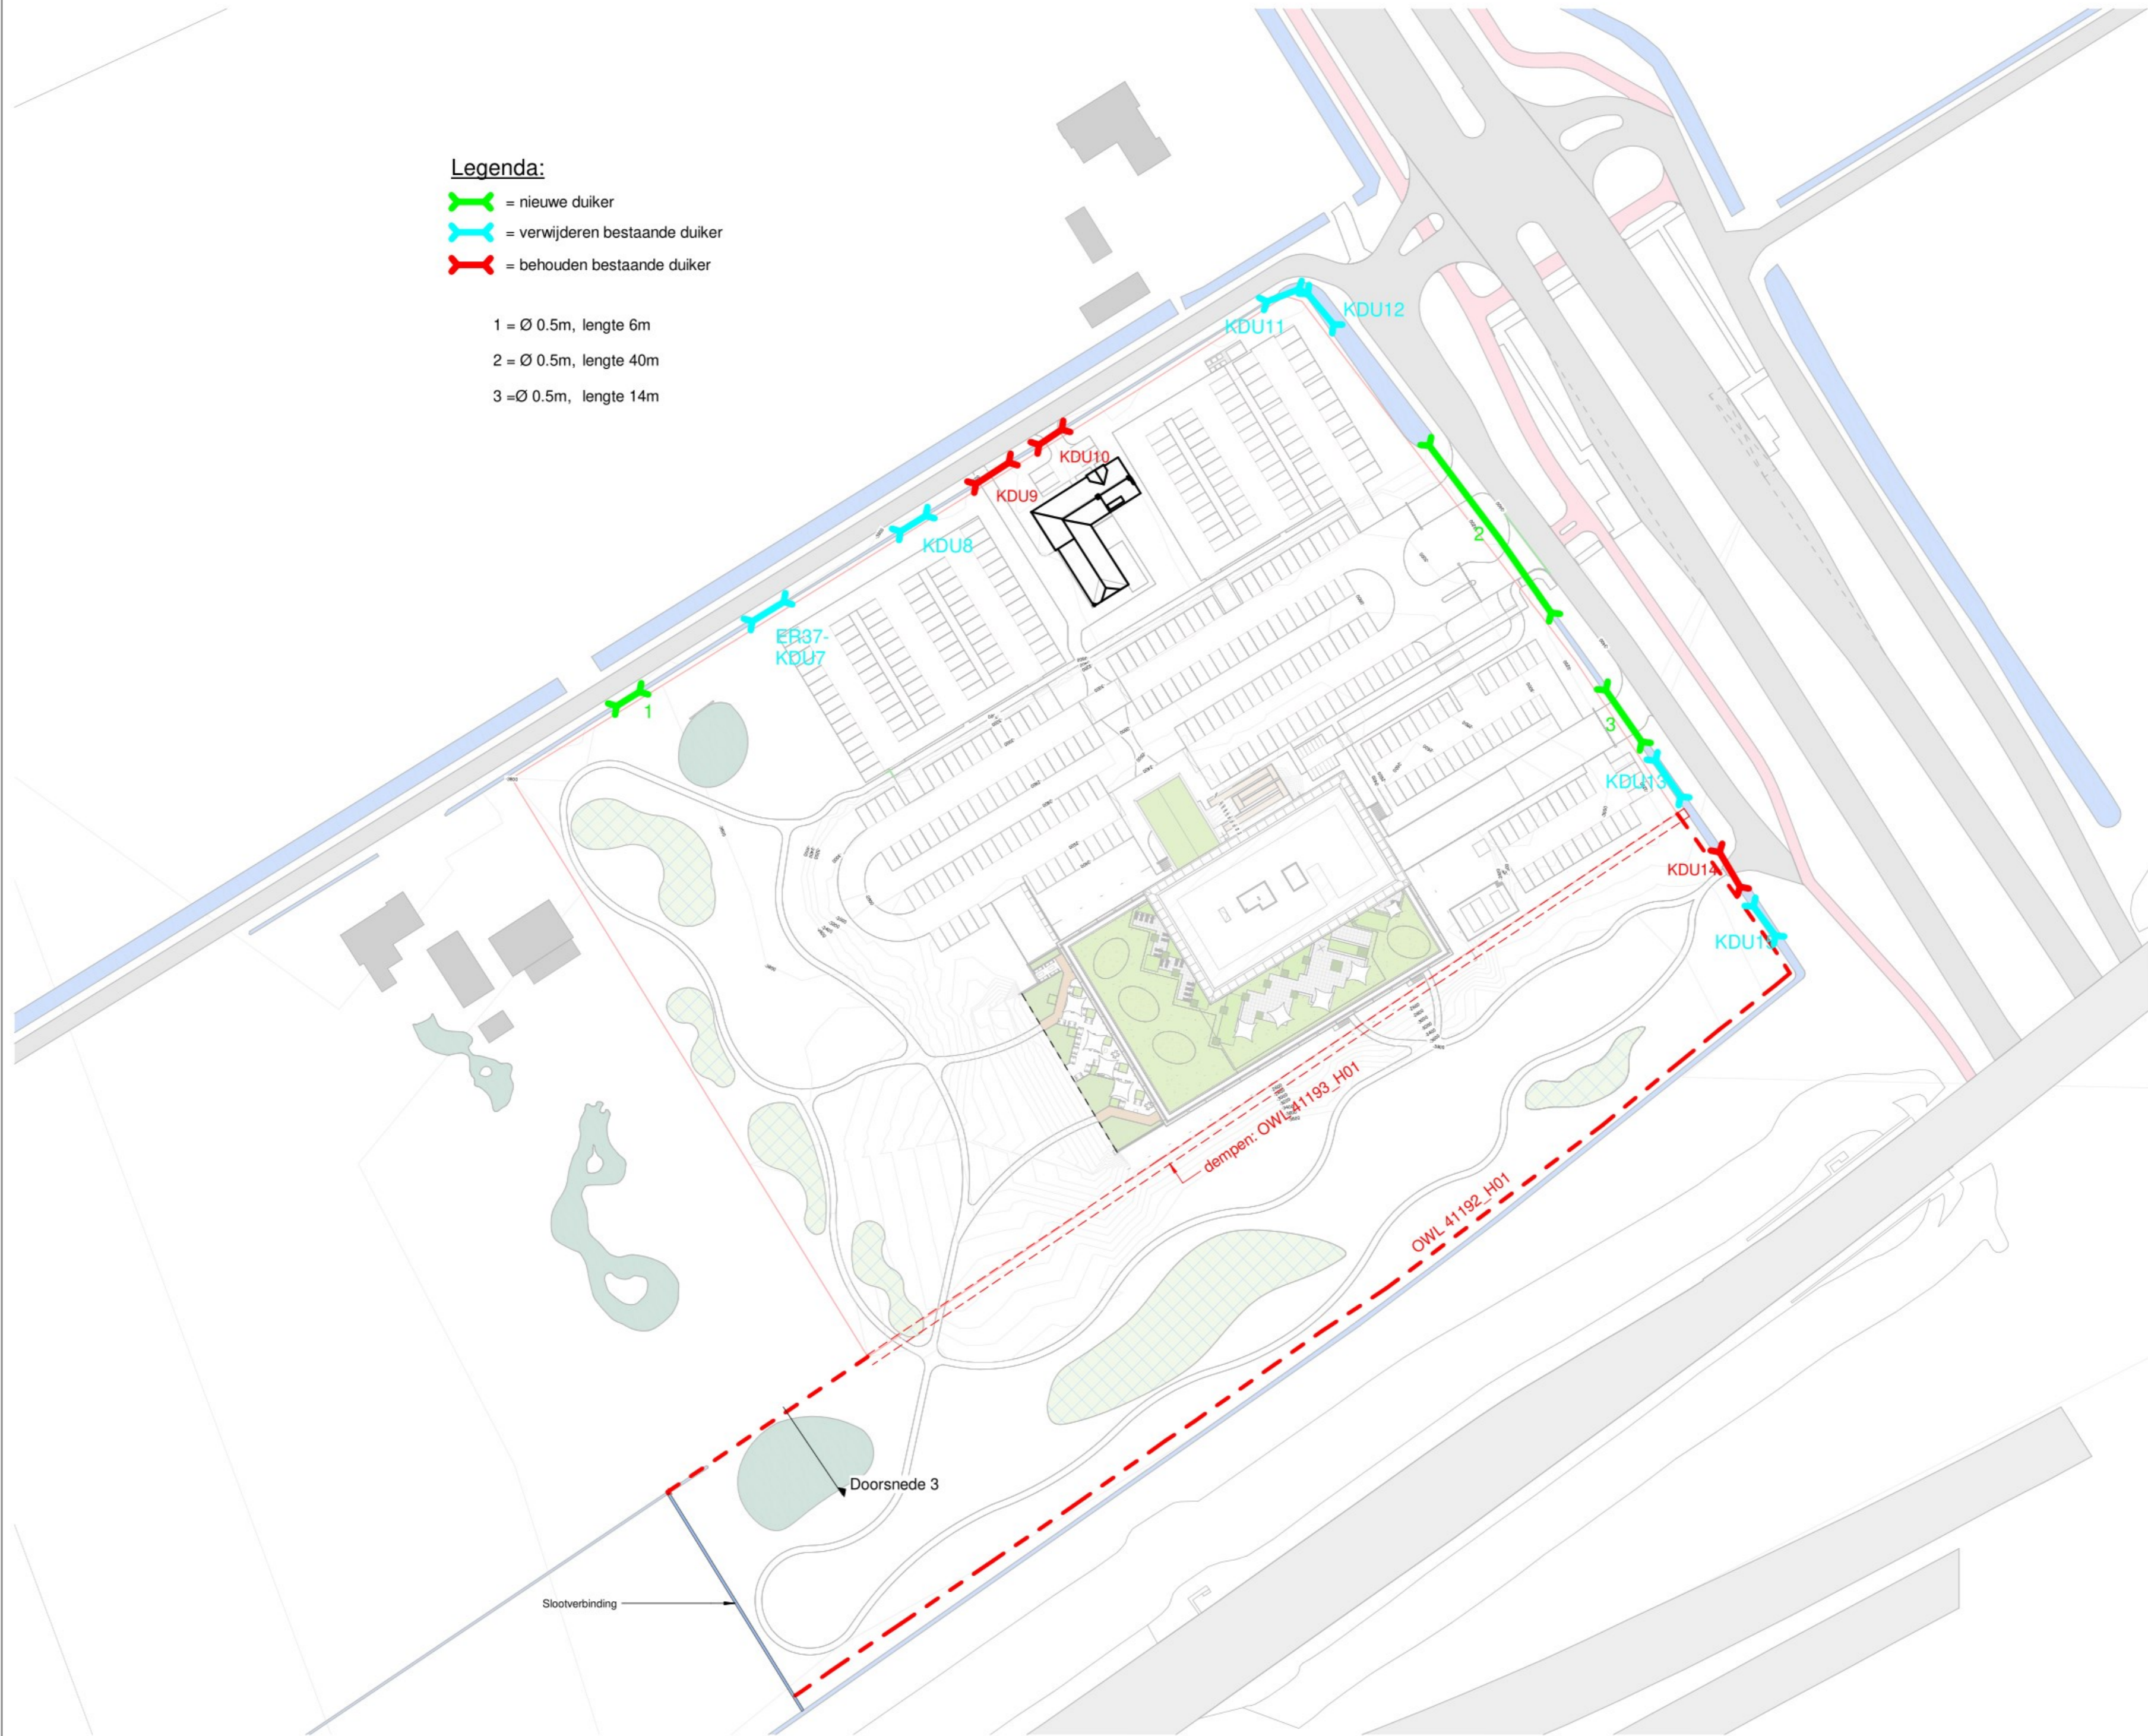

Legenda:

-  = nieuwe duiker
-  = verwijderen bestaande duiker
-  = behouden bestaande duiker

1 = Ø 0.5m, lengte 6m

2 = Ø 0.5m, lengte 40m

3 = Ø 0.5m, lengte 14m

IR. P.A.M. TEUNISSEN
VEURSEWEG 143
2251 AB VOORSCHOTEN
TEL. 071-5623388
FAX. 071-5611654
EMAIL: info@teunissen.eu

Situatie - nieuw

datum	24-11-2023	WERKNR.	
wijziging	21-02-2024	1736	
schaal	1 : 1000	BLADNR.	
		RV807A	