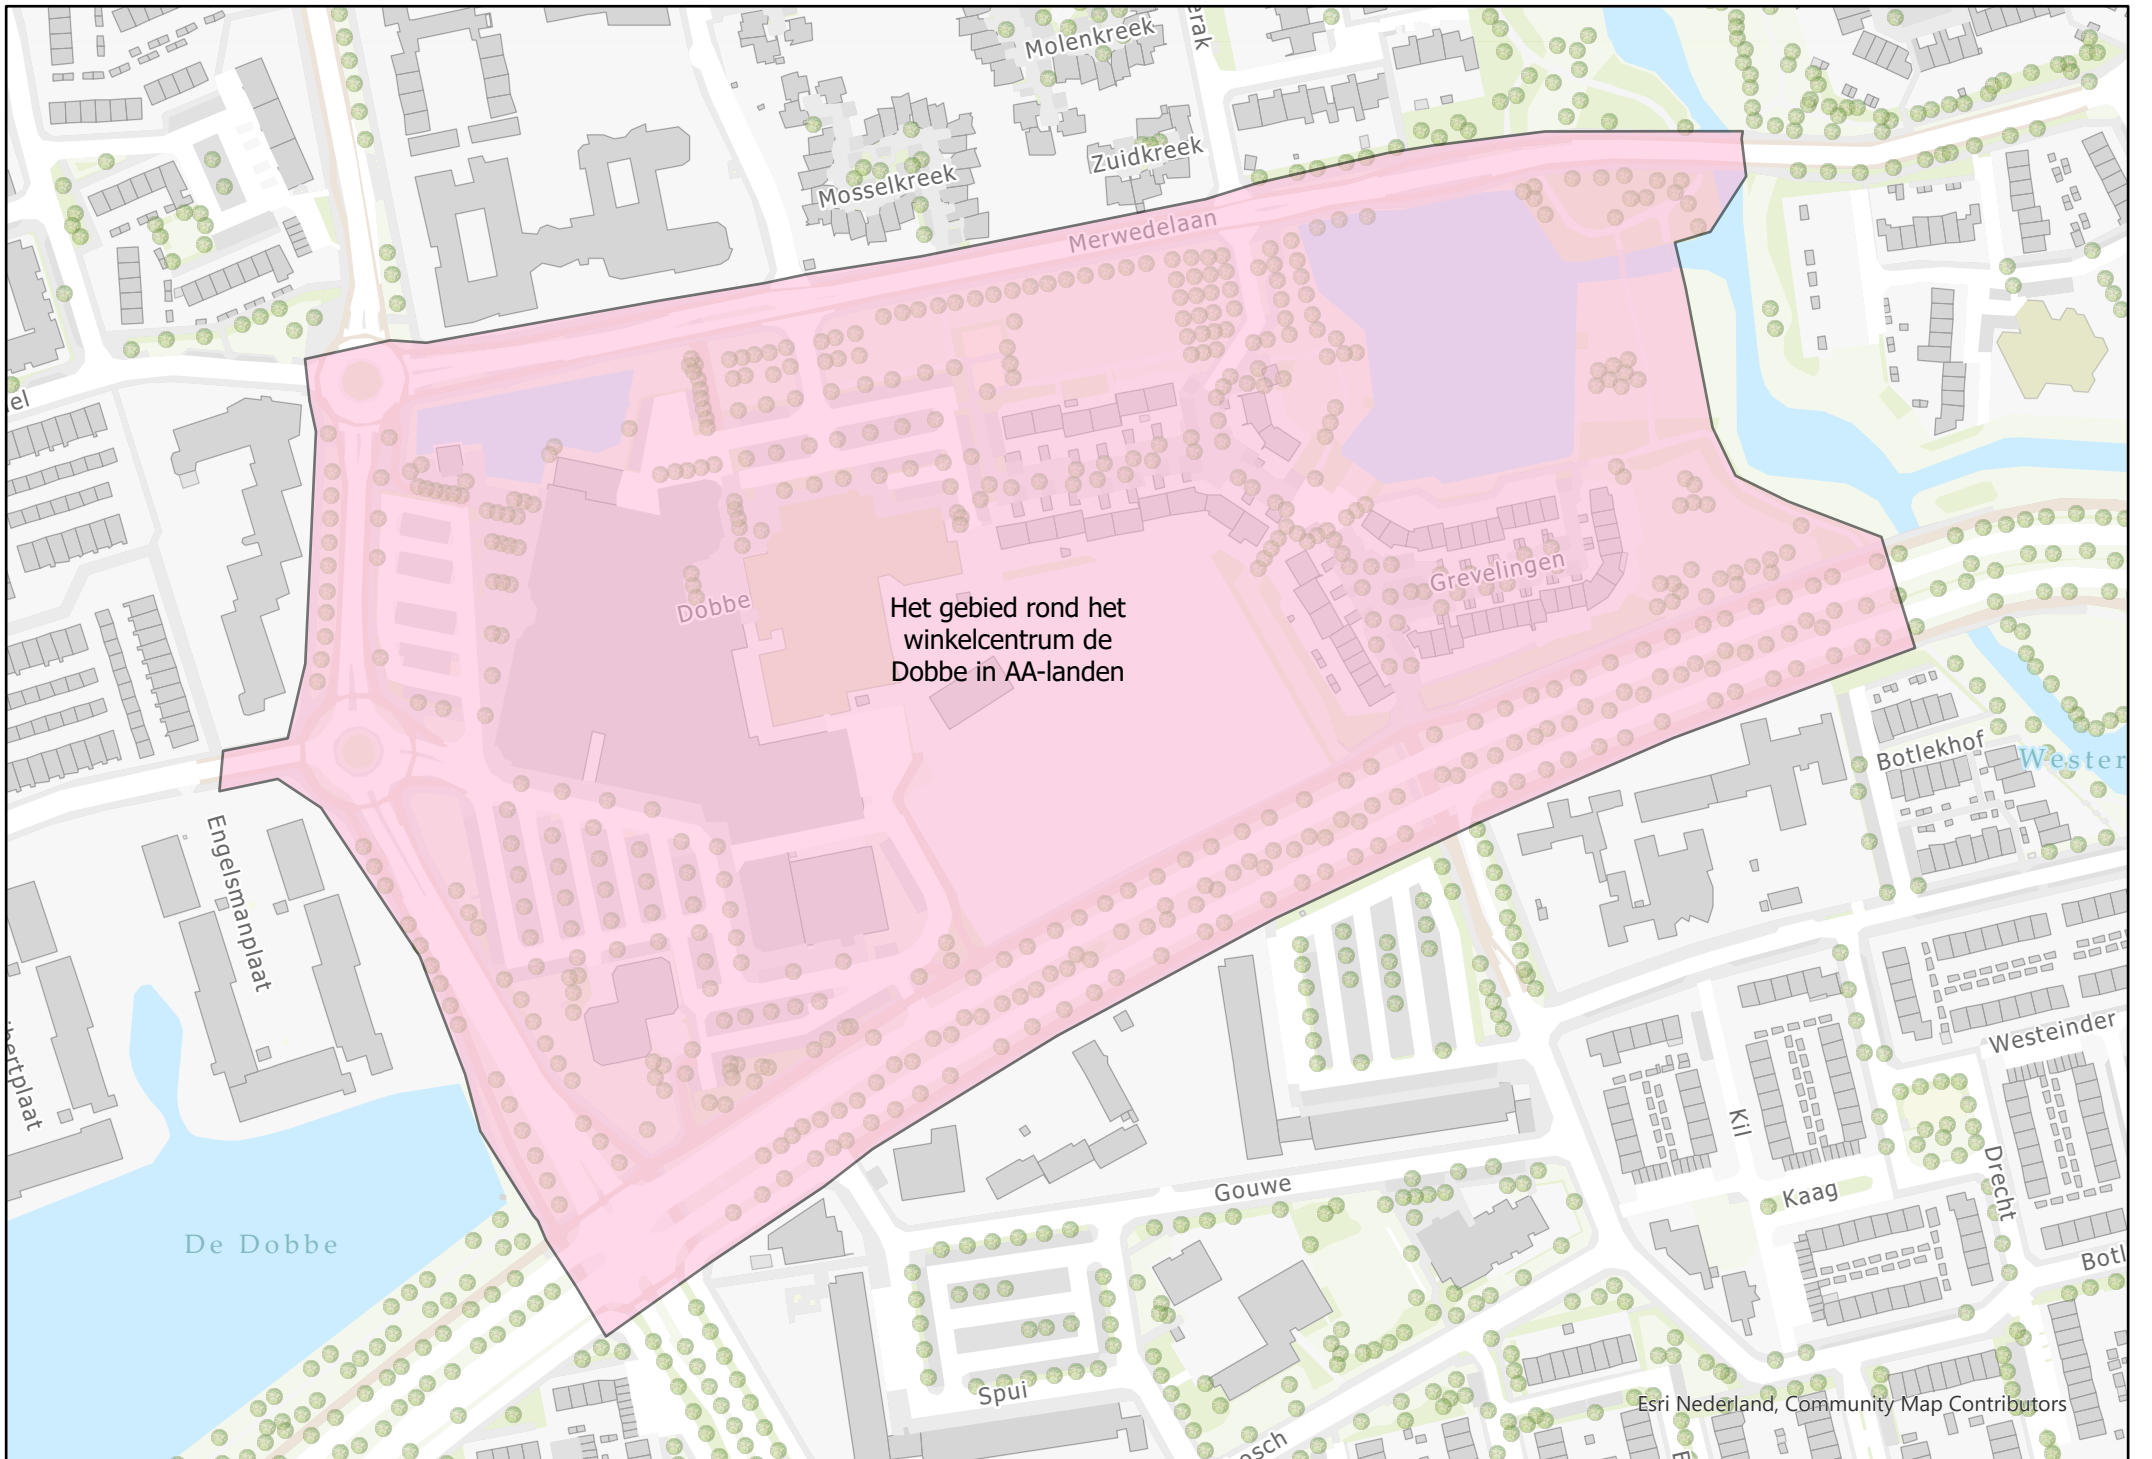

Zadelmakerstraat

Zeilmakerstraat

laan

Belvédèrelaan

rdijkstraat

Tolhekstraat

Esri Nederland, Community Map Contributors

Het gebied rond het winkelcentrum de Dobbe in AA-lands

Molenkreek  
Zuidkreek  
Mosselkreek

Merwedelaan

Dobbe

Grevelingen

De Dobbe

Engelsmanplaat

Gouwe

Spui