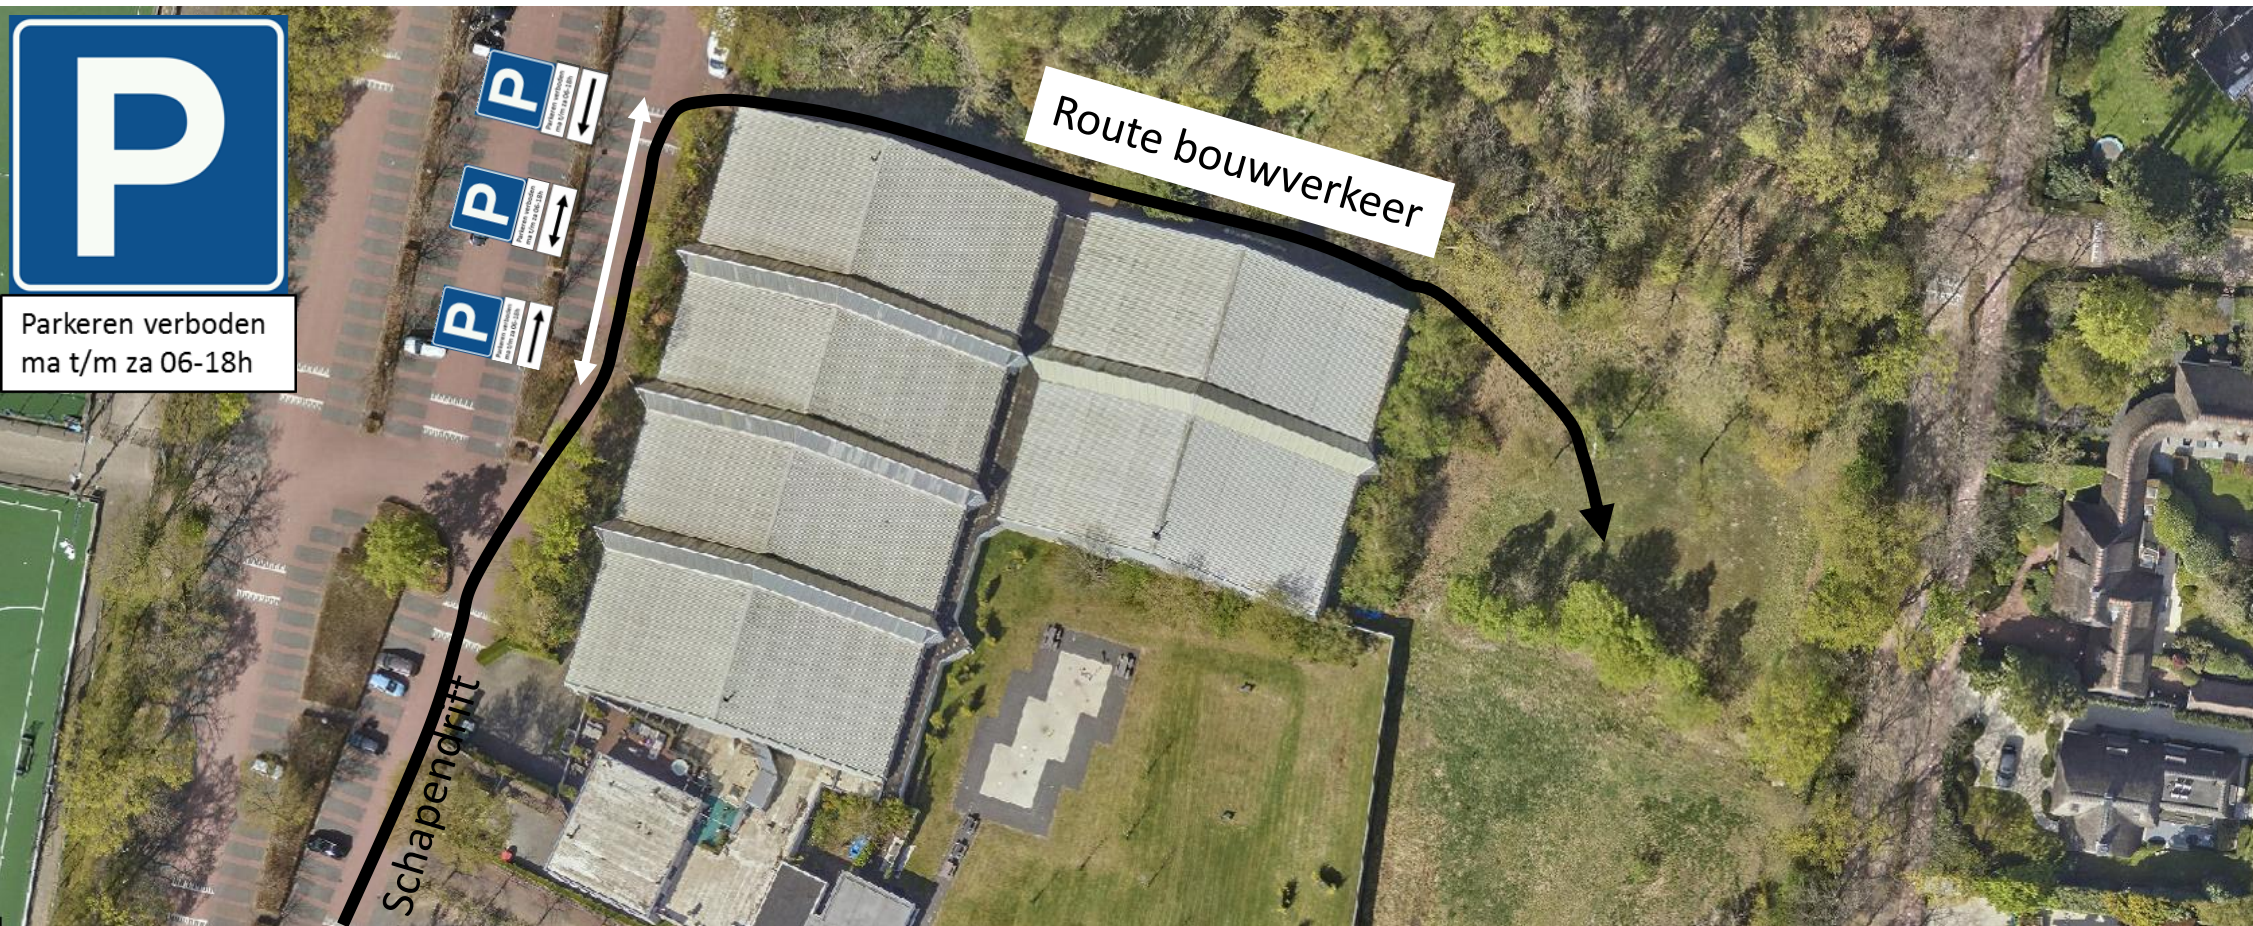

Parkeren verboden
ma t/m za 06-18h

Route bouwverkeer

Schapendrift