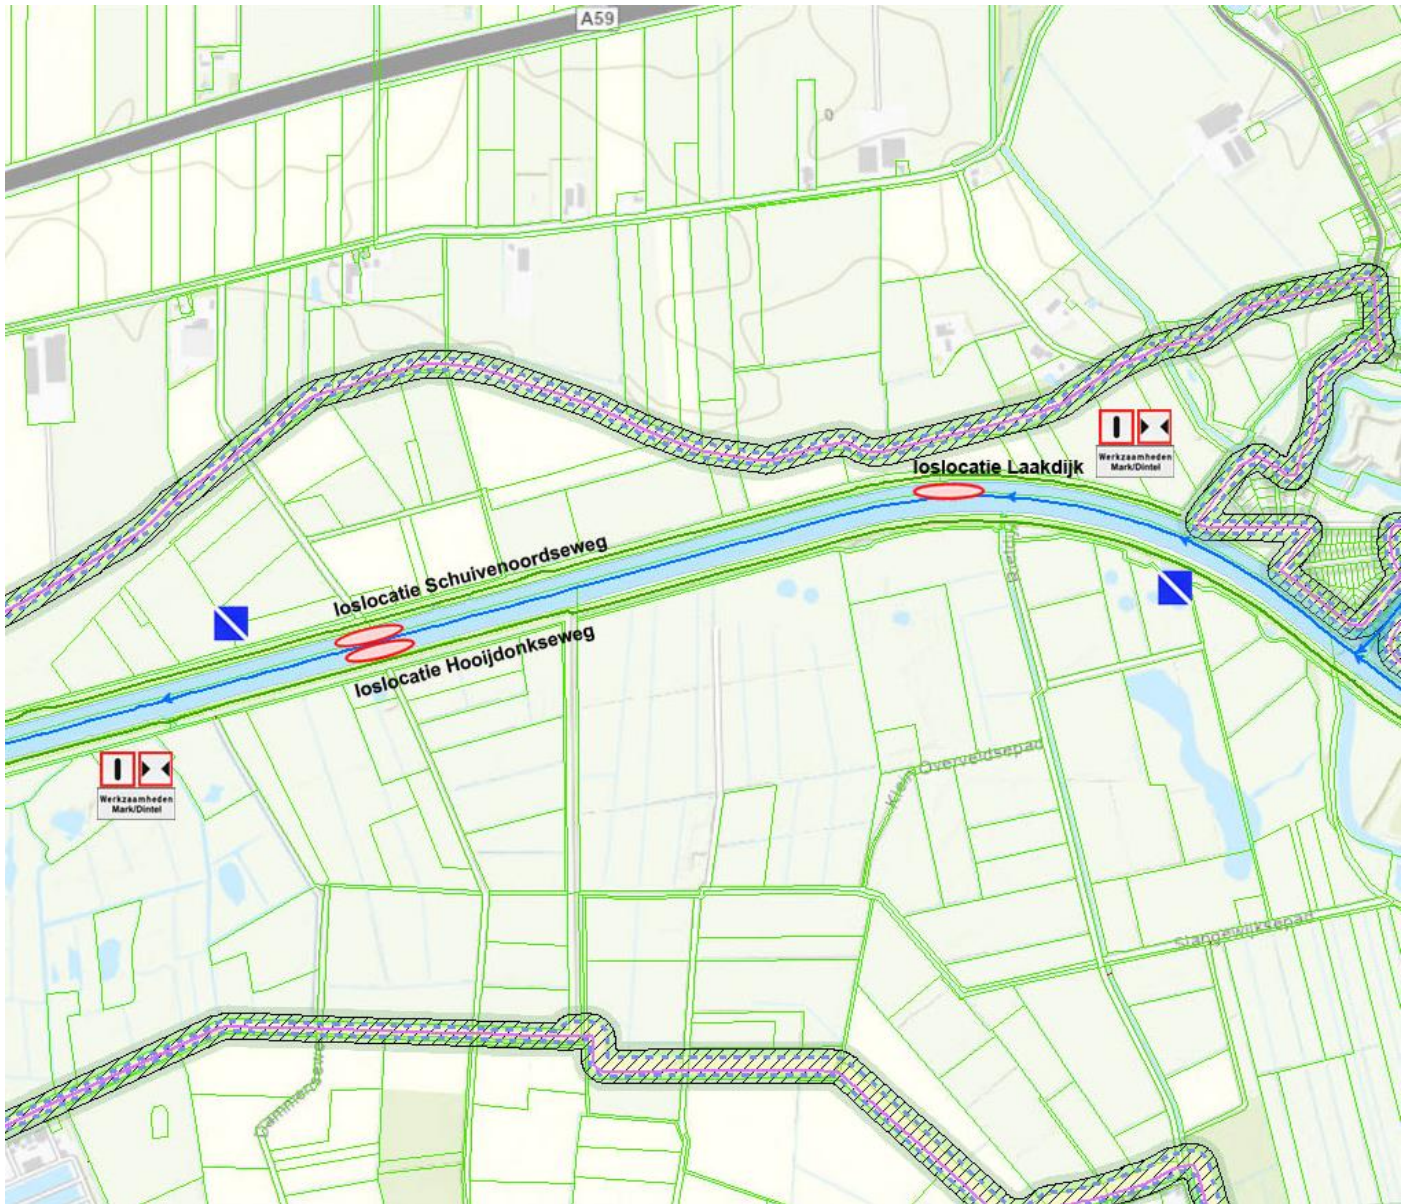

Tijdelijke bebording Mark en Dintel,

- loslocaties Schuivenoordseweg en Laakdijk te Terheijden, en;
- loslocatie Hooijdonkseweg te Breda

Tekening nummer: 0652600451-A