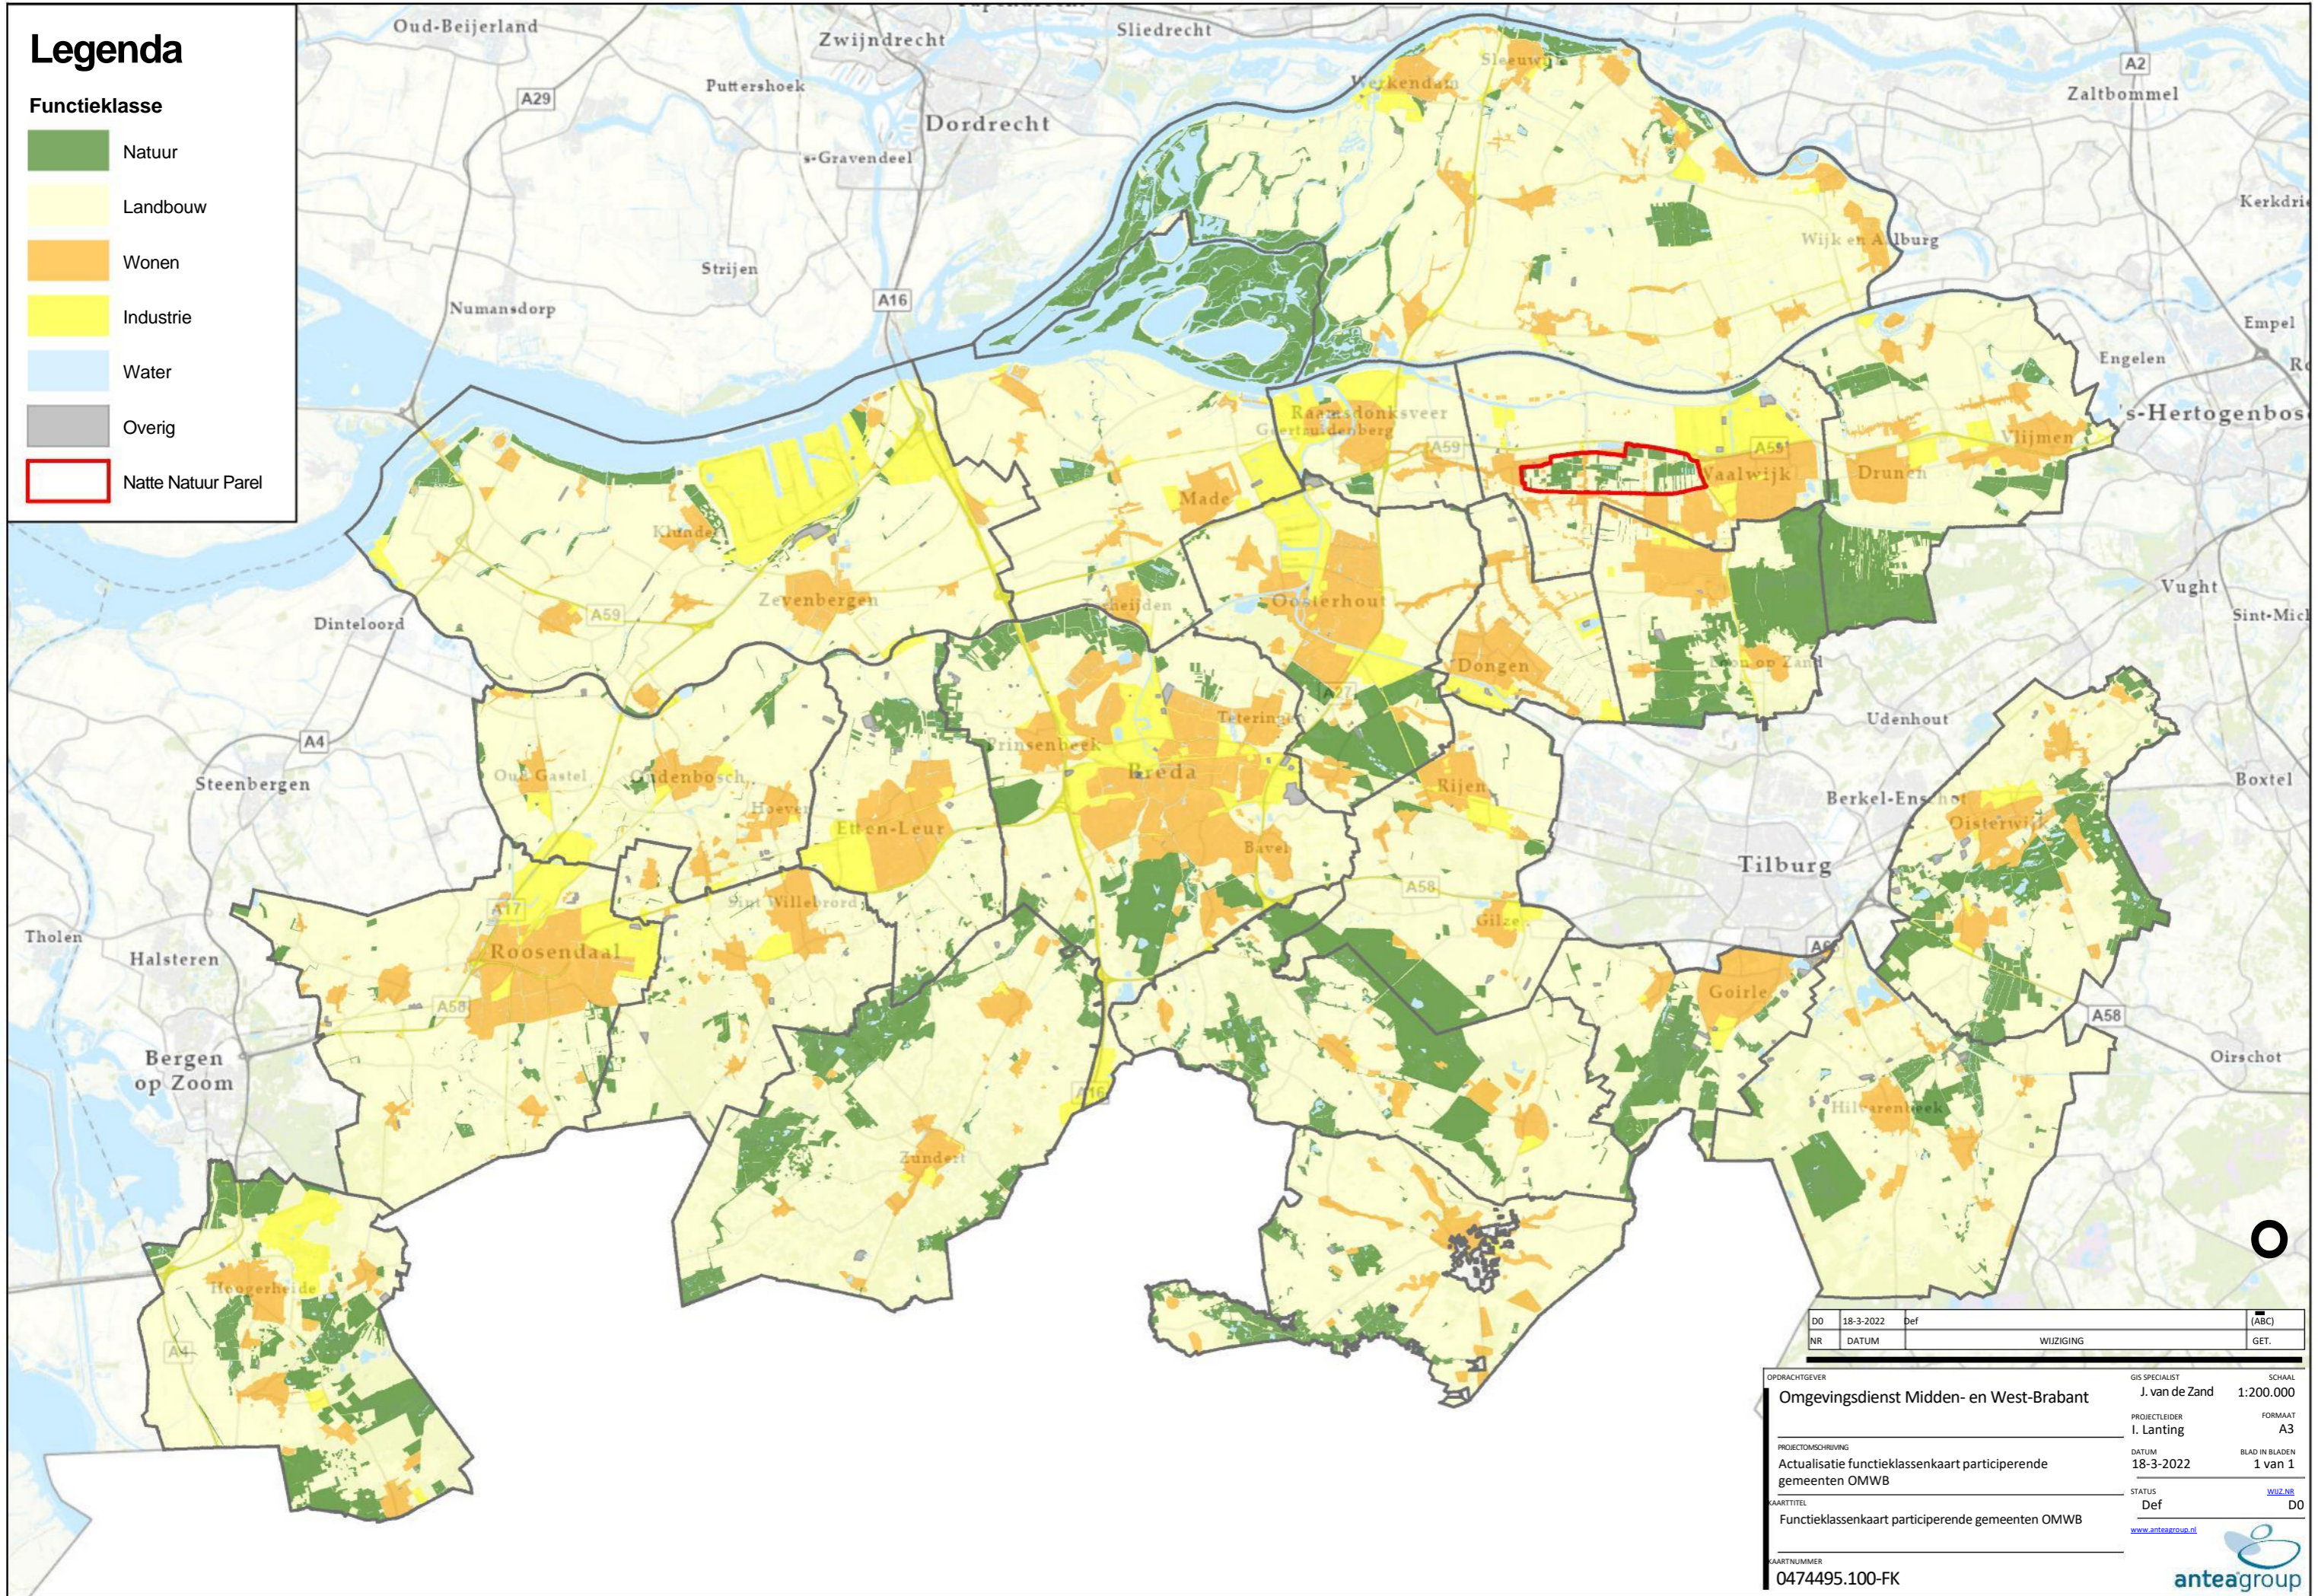

Legenda

- Functieklasse**
- Natuur
 - Landbouw
 - Wonen
 - Industrie
 - Water
 - Overig
 - Natte Natuur Parel

DO	NR	DATUM	Def	WIJZIGING	(ABC)	GET.

OPDRACHTGEVER		GIS SPECIALIST	SCHAAL
Omgevingsdienst Midden- en West-Brabant		J. van de Zand	1:200.000
PROJECTLEIDER		FORMAAT	
I. Lanting		A3	
PROJECTOMSCHRIJVING		DATUM	BLAD IN BLADEN
Actualisatie functieklassenkaart participerende gemeenten OMWB		18-3-2022	1 van 1
KAARTTITEL		STATUS	WIJZ.NR.
Functieklassenkaart participerende gemeenten OMWB		Def	DO
KAARTNUMMER		www.anteagroup.nl	
0474495.100-FK		