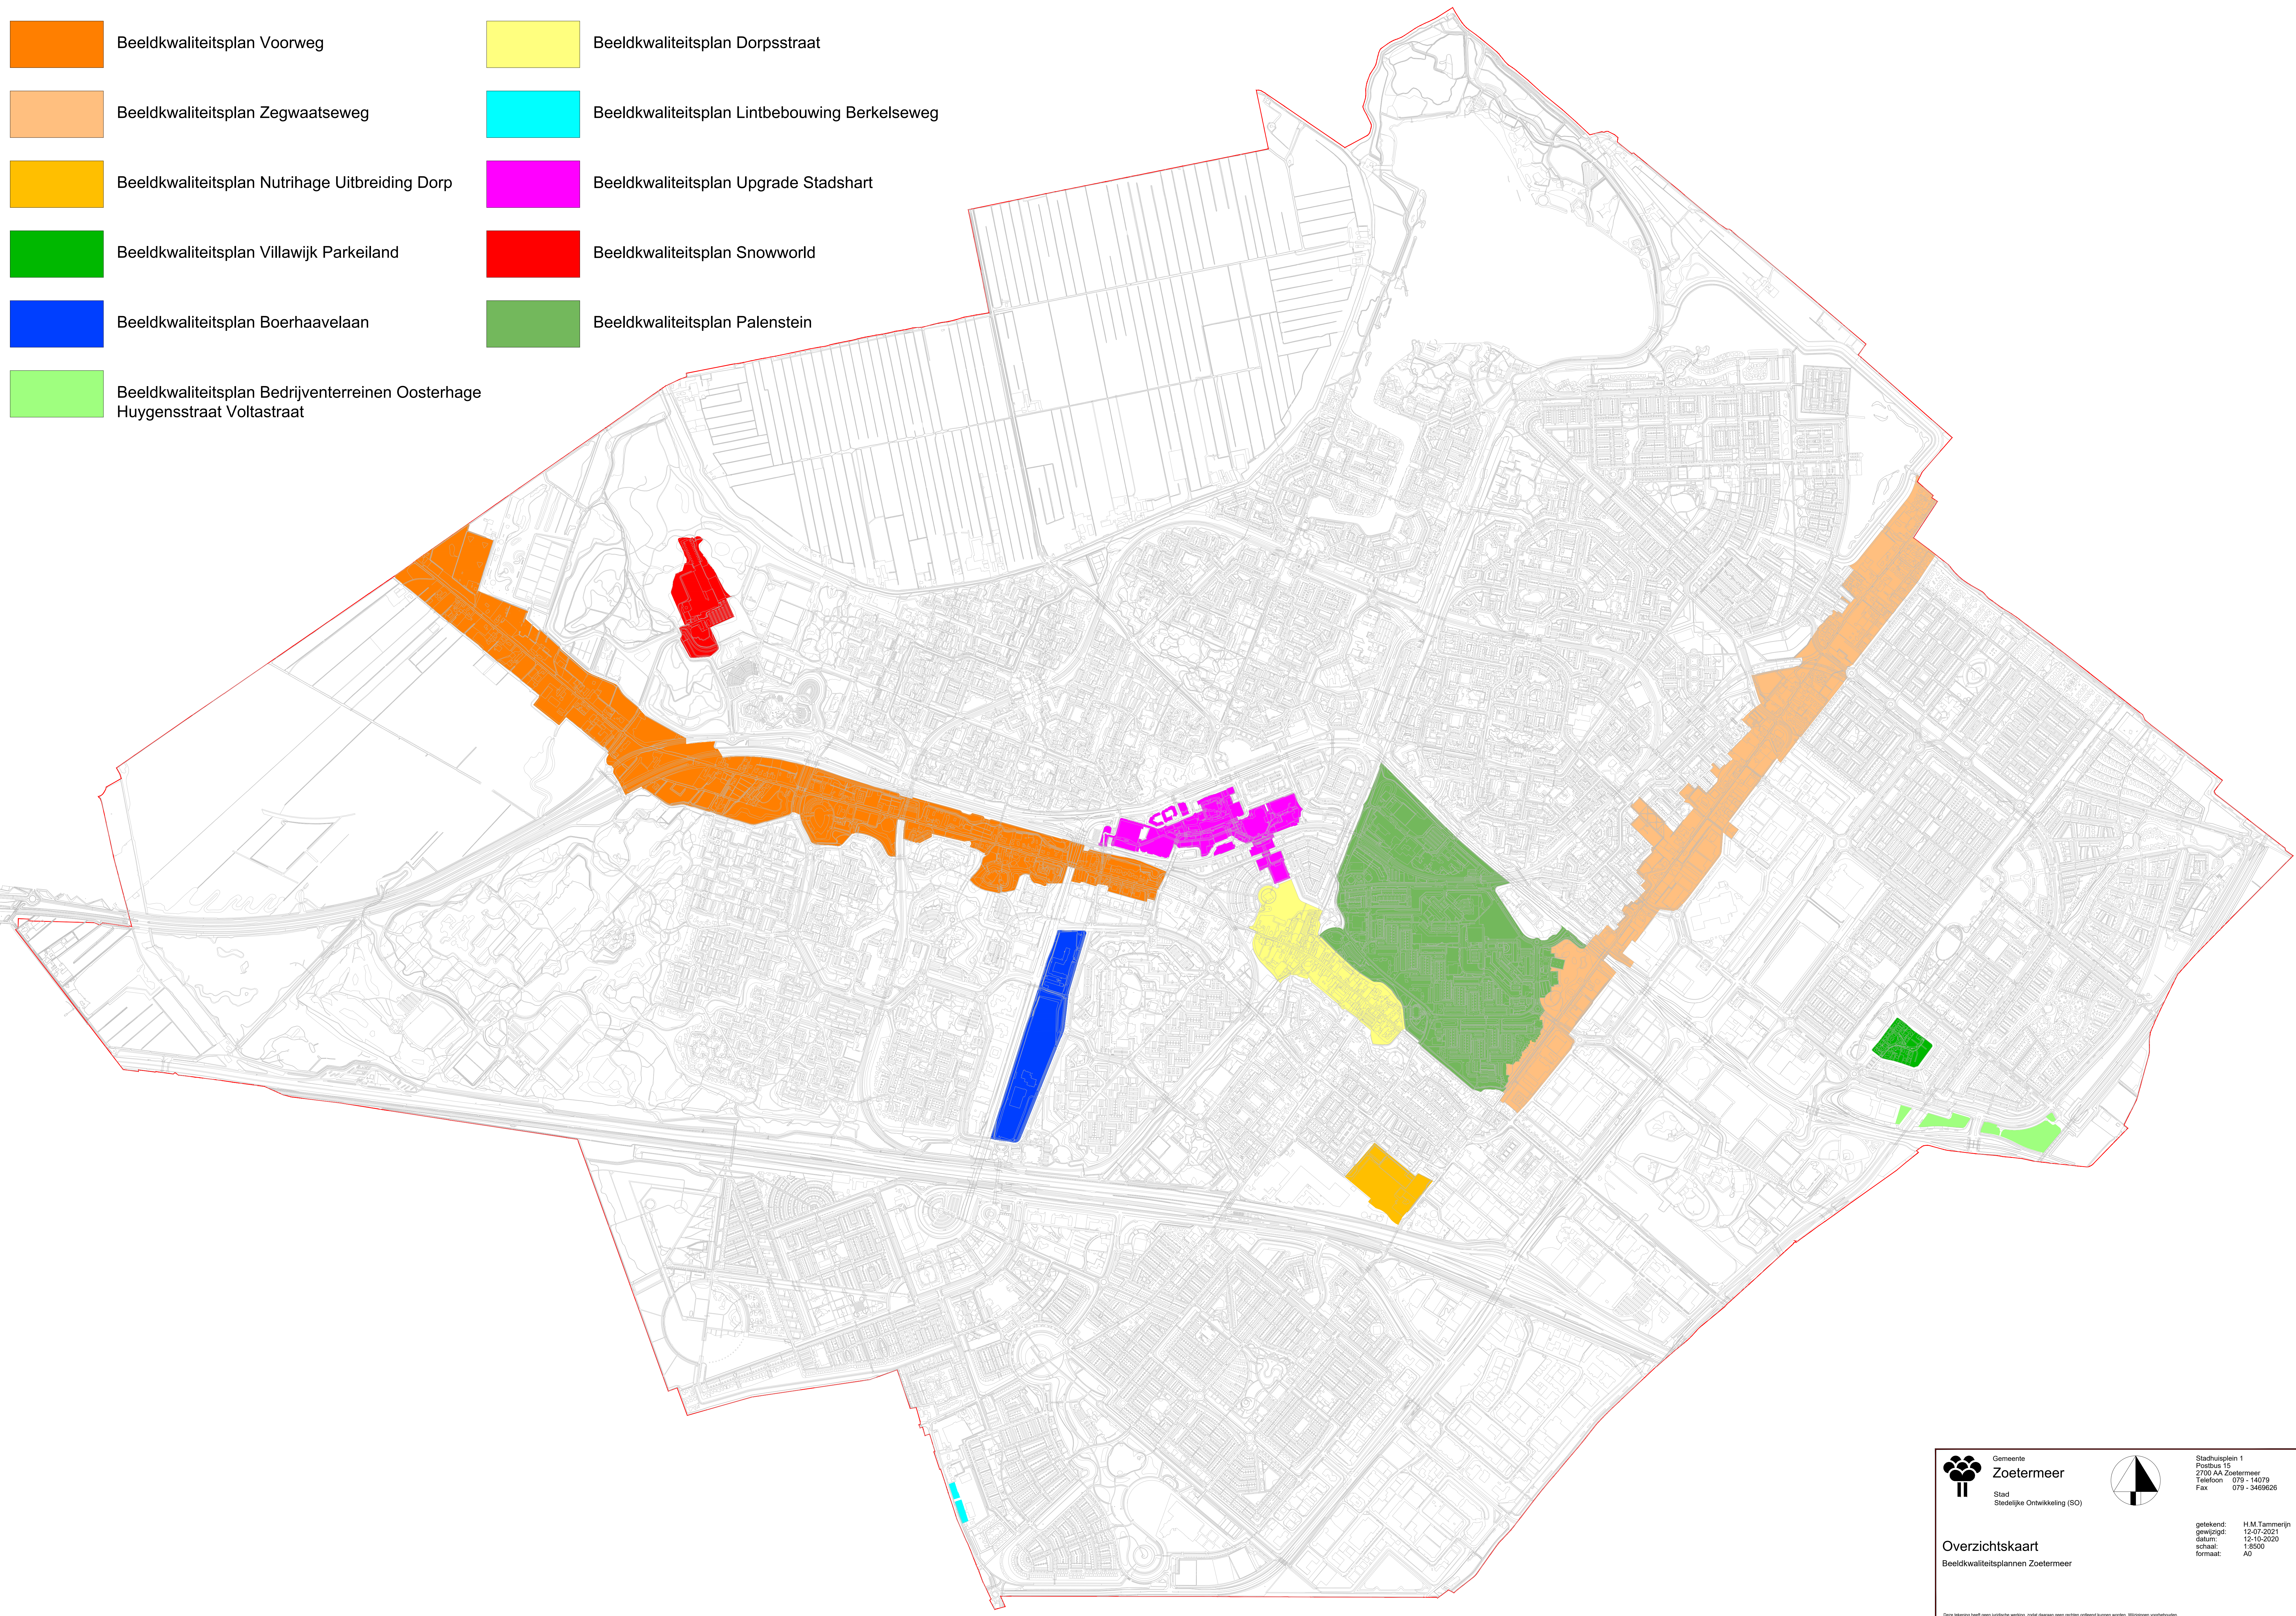

-  Beeldkwaliteitsplan Voorweg
-  Beeldkwaliteitsplan Zegwaatseweg
-  Beeldkwaliteitsplan Nutrihage Uitbreiding Dorp
-  Beeldkwaliteitsplan Villawijk Parkeiland
-  Beeldkwaliteitsplan Boerhaavelaan
-  Beeldkwaliteitsplan Bedrijventerreinen Oosterhage Huygensstraat Voltastraat
-  Beeldkwaliteitsplan Dorpsstraat
-  Beeldkwaliteitsplan Lintbebouwing Berkelseweg
-  Beeldkwaliteitsplan Upgrade Stadshart
-  Beeldkwaliteitsplan Snowworld
-  Beeldkwaliteitsplan Palenstein

Deze tekening heeft geen juridische werking, zodat daarvan geen rechten voortvloeien kunnen worden. Vrijzigen voorhandelen.

Joost Tetteringen | Bestuursplanning | MPO/Kantoren | Wijkbeheer/Beeldkwaliteitsplannen Zoetermeer