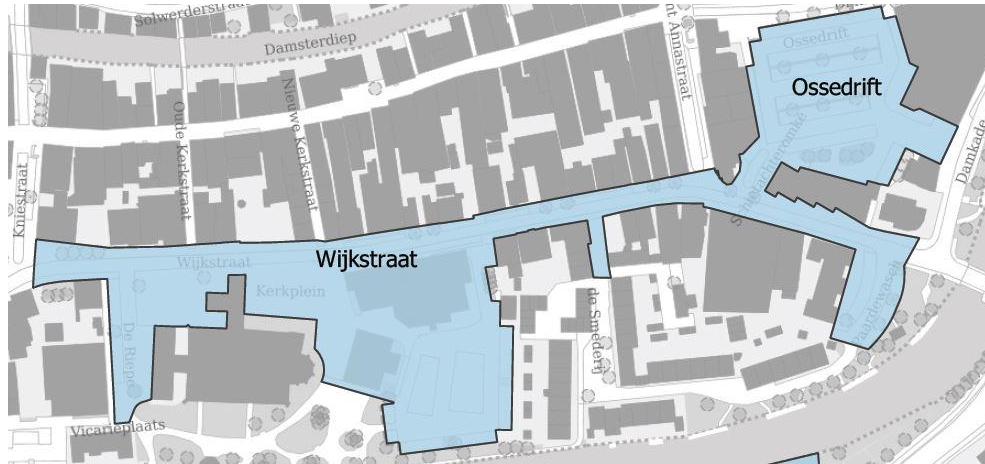

Bijlage 1: tekeningen parkeerschijfzones binnen de gemeente Eemsdelta. Aan de tekeningen kunnen geen rechten worden ontleend.

Appingedam:

- Wijkstraat en omgeving:

- Overdiep:

- Prof. Cleveringaplein:

Delfzijl:

- Johan van den Kornputplein:

- Commandementsplein:

- Molenbergplein:

- Vennenplein:

- Oude Schans / Marktstraat: