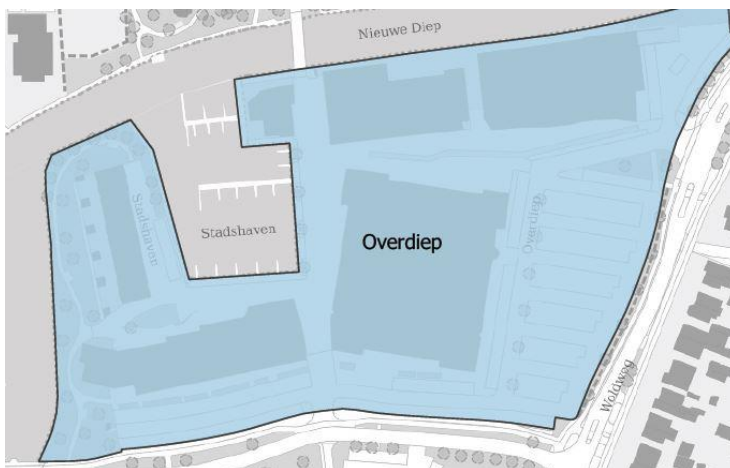

Bijlage 1: tekeningen parkeerschijfzones binnen de gemeente Eemsdelta. Aan de tekeningen kunnen geen rechten worden ontleend.

Appingedam:

- Wijkstraat en omgeving:

- Overdiep:

- Prof. Cleveringaplein:

Delfzijl:

- Johan van den Kornputplein:

- Commandementsplein:

- Molenbergplein:

- Vennenplein:

- Oude Schans / Marktstraat: