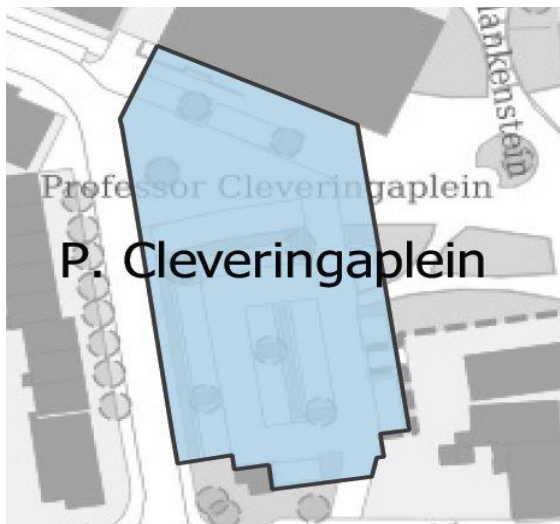

Bijlage 1: tekeningen parkeerschijfzones binnen de gemeente Eemsdelta. Aan de tekeningen kunnen geen rechten worden ontleend.

Appingedam:

- Wijkstraat en omgeving:

- Overdiep:

- Prof. Cleveringaplein:

Delfzijl:

- Johan van den Kornputplein:

- Commandementsplein:

- Molenbergplein:

- Vennenplein:

- Oude Schans / Marktstraat: