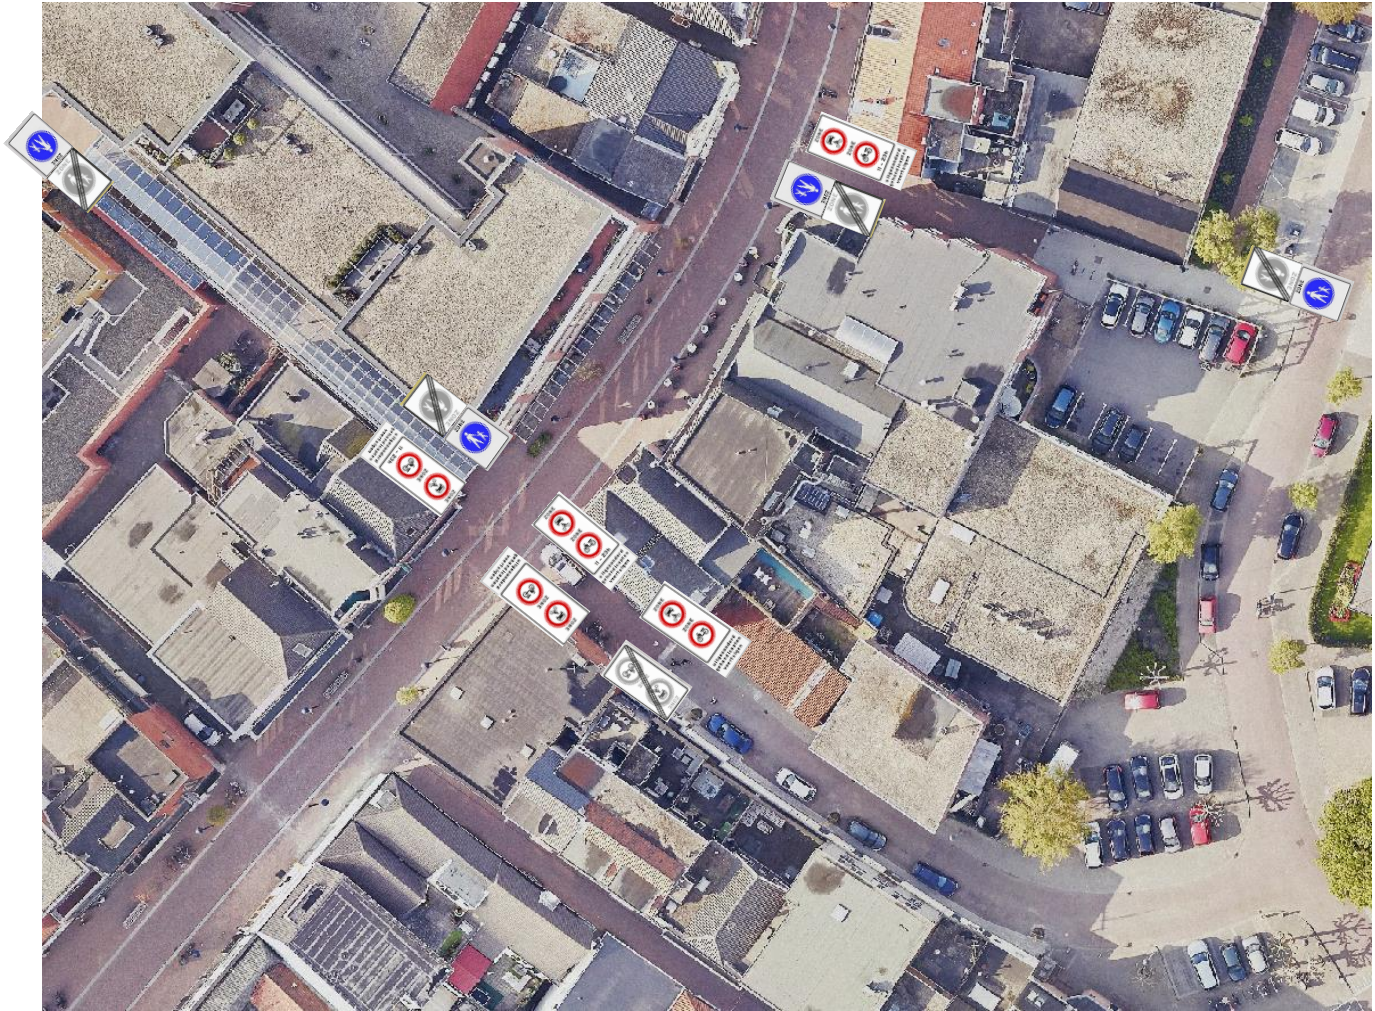

# Verkeersbesluit

Instellen geslotenverklaring en voetgangerszone Hoofdstraat-midden en zijstraten