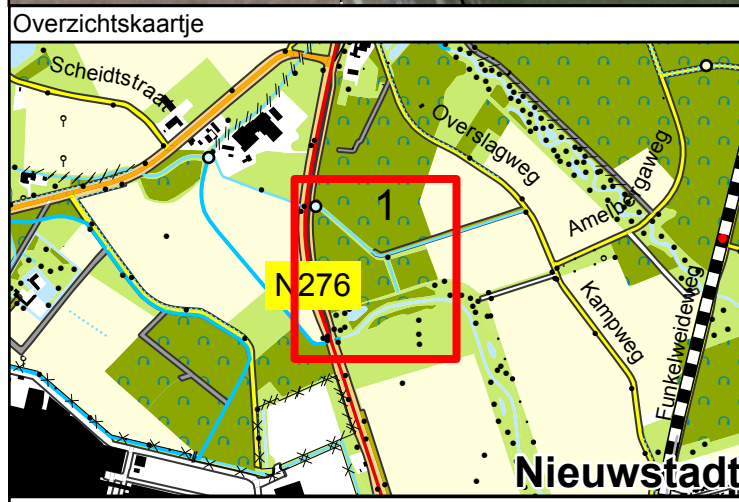

Legenda

 Verkoop

**Kadastrale situatie t.b.v. verkoop aan:
Provincie Limburg
LIMBURGLAAN 10
6229GA MAASTRICHT**

Get.: 25-08-2021 H.L.	 waterschap limburg met de omgeving, voor de omgeving
Gew.: 01-02-2023H.L.	
Schaal: 1:2.000	Blad: 1 van 3 bladen
Tek.nr.: WL-210817	Postbus 2207 Tel.: 088-8890100 6040 CC Roermond E.: info@waterschaplimburg.nl
Formaat: A4	© Topografie ESRI-Nederland / Dienst Kadaster