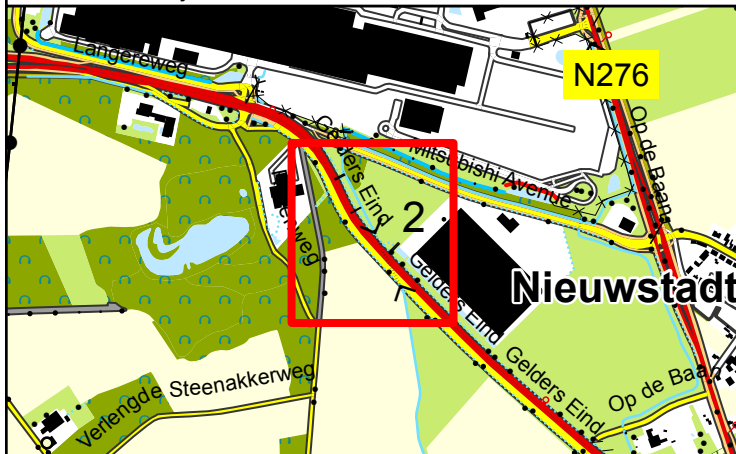

Legenda

 Verkoop

Overzichtskaartje

**Kadastrale situatie t.b.v. verkoop aan:
 Provincie Limburg
 LIMBURGLAAN 10
 6229GA MAASTRICHT**

Get.: 25-08-2021 H.L.
 Gew.: 01-02-2023H.L.
 Schaal: 1:2.000
 Tek.nr.: WL-210817
 Formaat: A4

 **waterschap
 limburg**
 met de omgeving, voor de omgeving

Blad: 2 van 3 bladen
 Postbus 2207 Tel.: 088-8890100
 6040 CC Roermond E.: info@waterschaplimburg.nl

© Topografie ESRI-Nederland / Dienst Kadaster