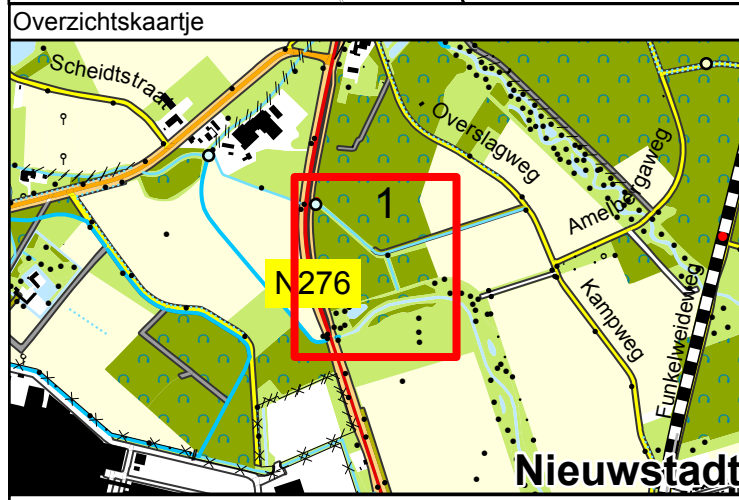

**Legenda**

 Verkoop

**Kadastrale situatie t.b.v. verkoop aan:  
Provincie Limburg  
LIMBURGLAAN 10  
6229GA MAASTRICHT**

Get.: 25-08-2021 H.L.	 waterschap limburg met de omgeving, voor de omgeving
Gew.: 01-02-2023H.L.	
Schaal: 1:2.000	Blad: 1 van 3 bladen
Tek.nr.: WL-210817	Postbus 2207 Tel.: 088-8890100 6040 CC Roermond E.: info@waterschaplimburg.nl
Formaat: A4	© Topografie ESRI-Nederland / Dienst Kadaster