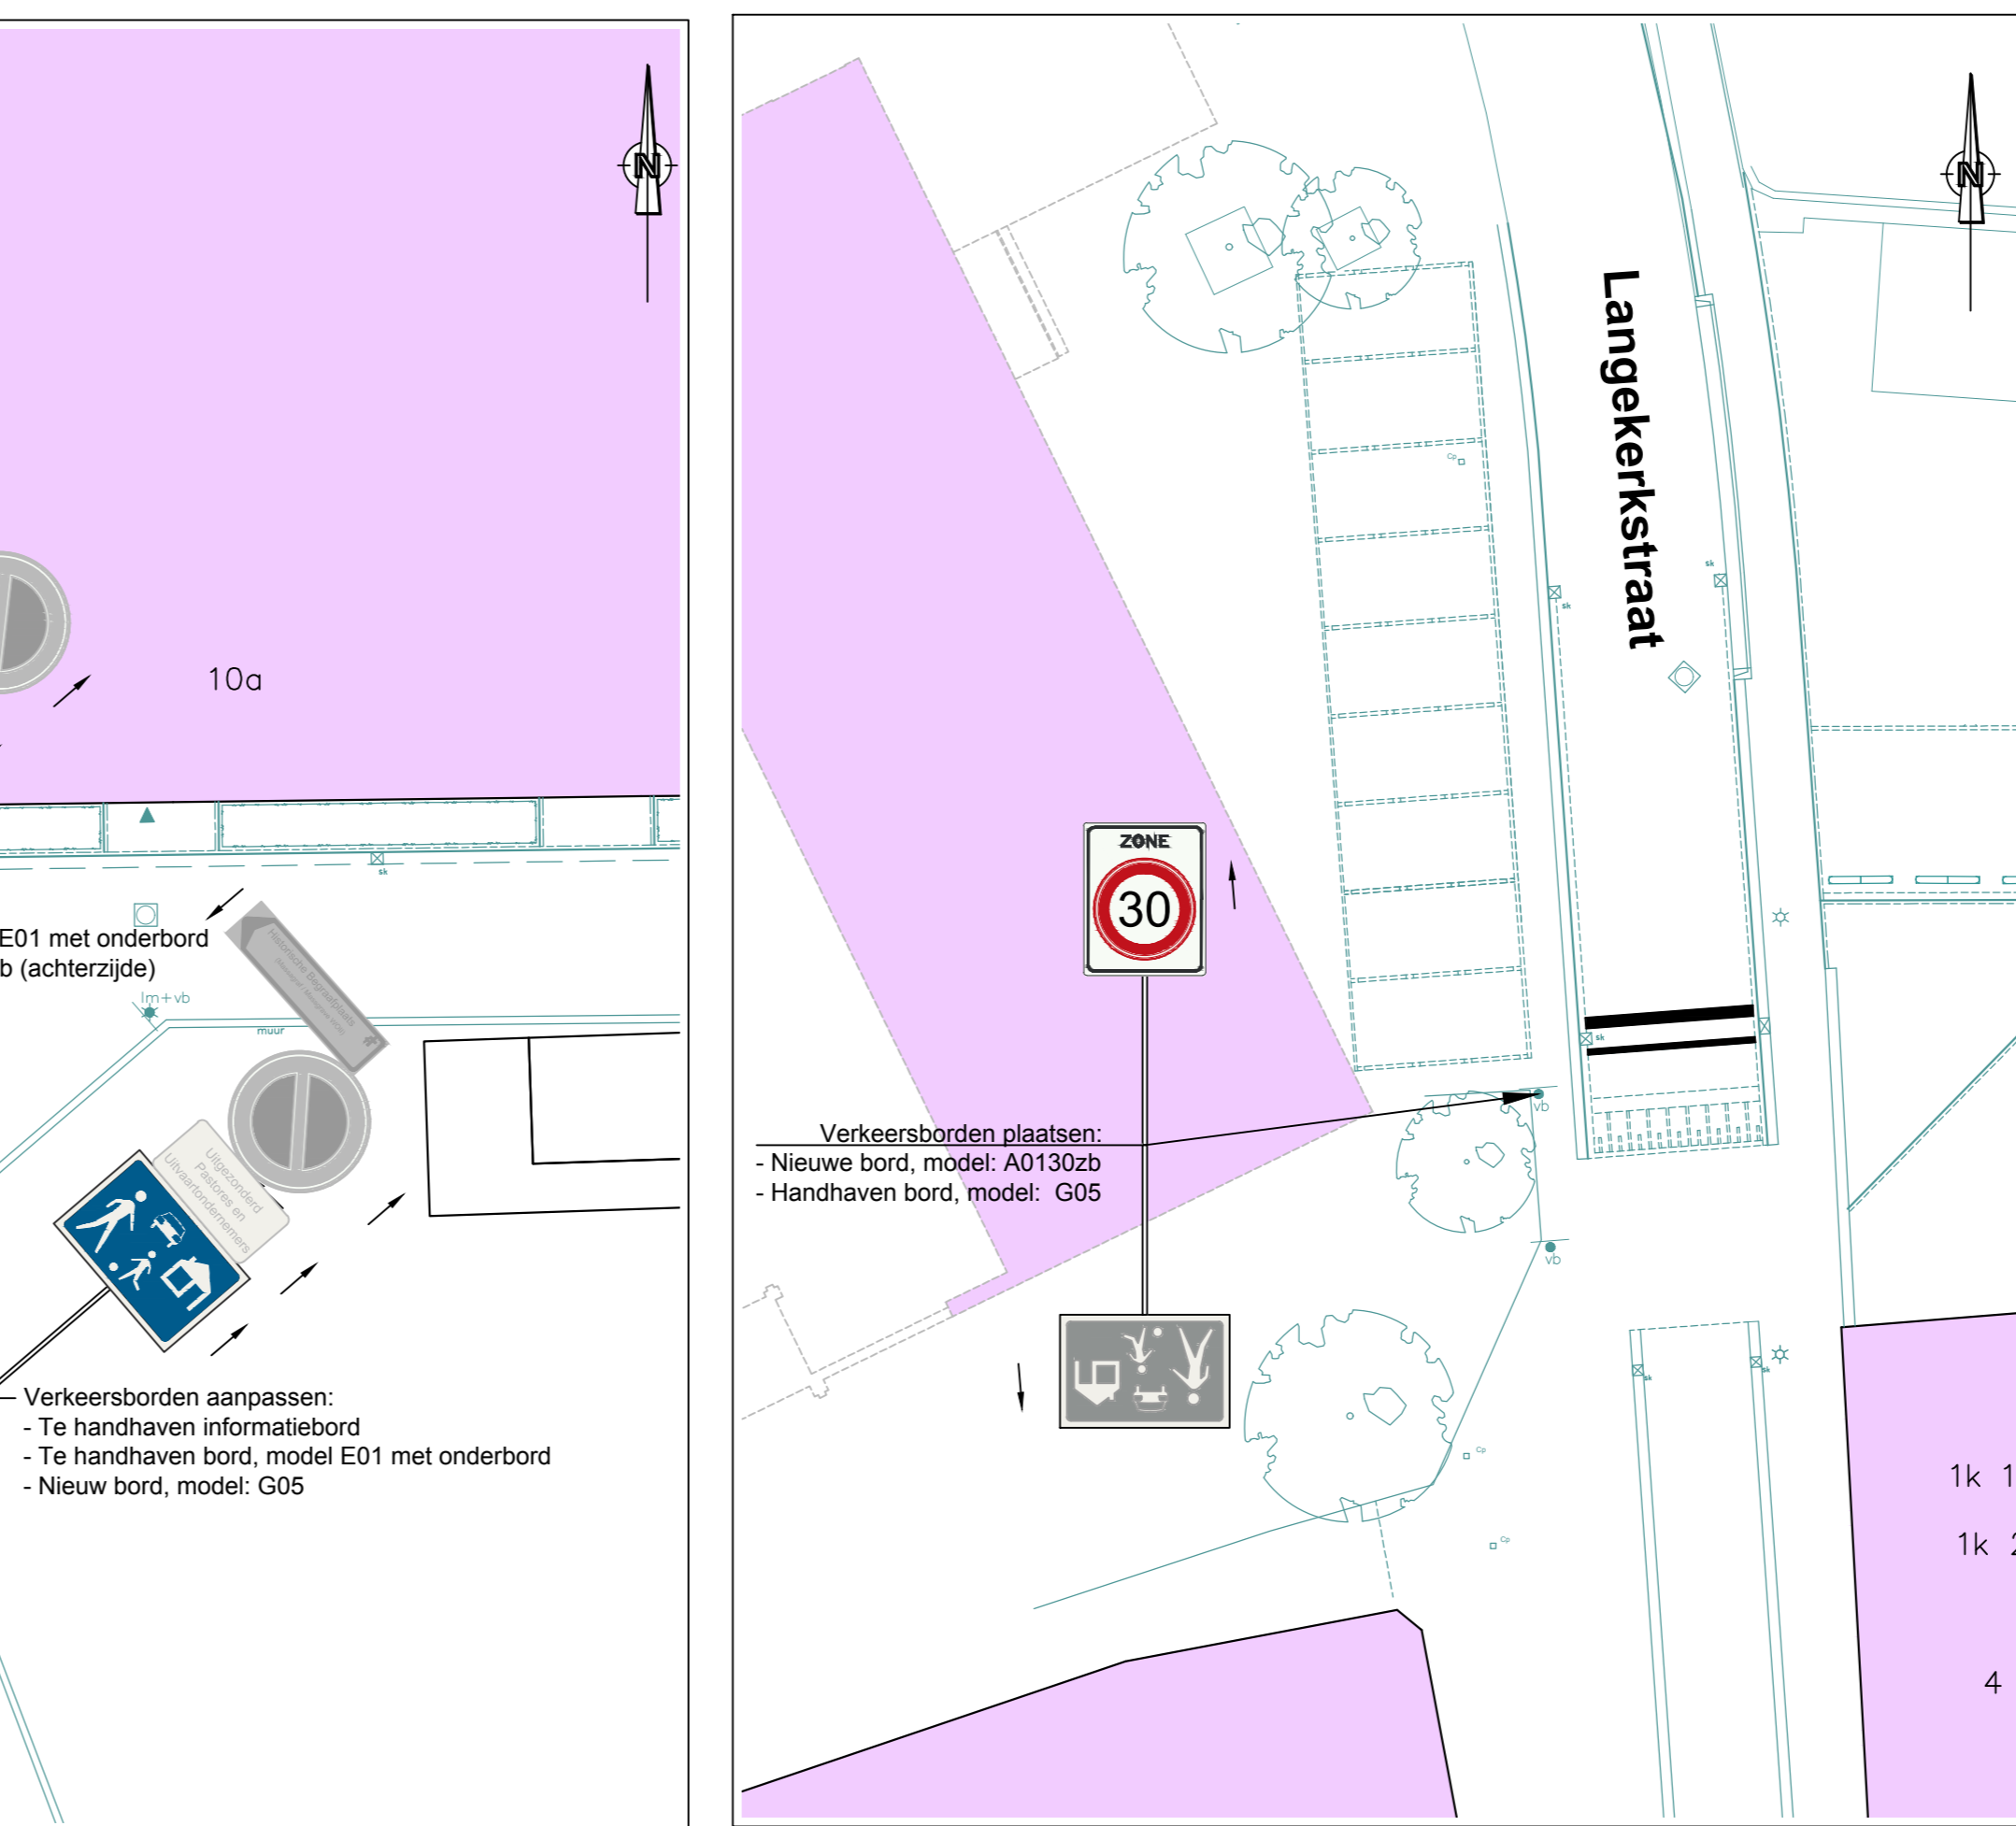

1. Arnhemsepoort - Weverstraat

2. Weverstraat - Rijnstraat

3. Rijnstraat

4. Walstraat - Langstraat

5. Stadswal - Langekerkstraat

6. Langekerkstraat - Vicariestraat

7. Langekerkstraat - Korte Kerkstraat

8. Langekerkstraat - Raadhuisplein

9. Nonengas - Raadhuisplein

10. Doelenstraat Vierakerstraat

11. Helmichstraat - Achter de Gracht

Overzicht wegen centrum Huissen.  
 van 50 km/h naar 30 km/h  
 50 km/h  
 30 km/h zone  
 gebied

Centrum Huissen  
 Verkeersbesluit 30 km/h-zone

Overzicht