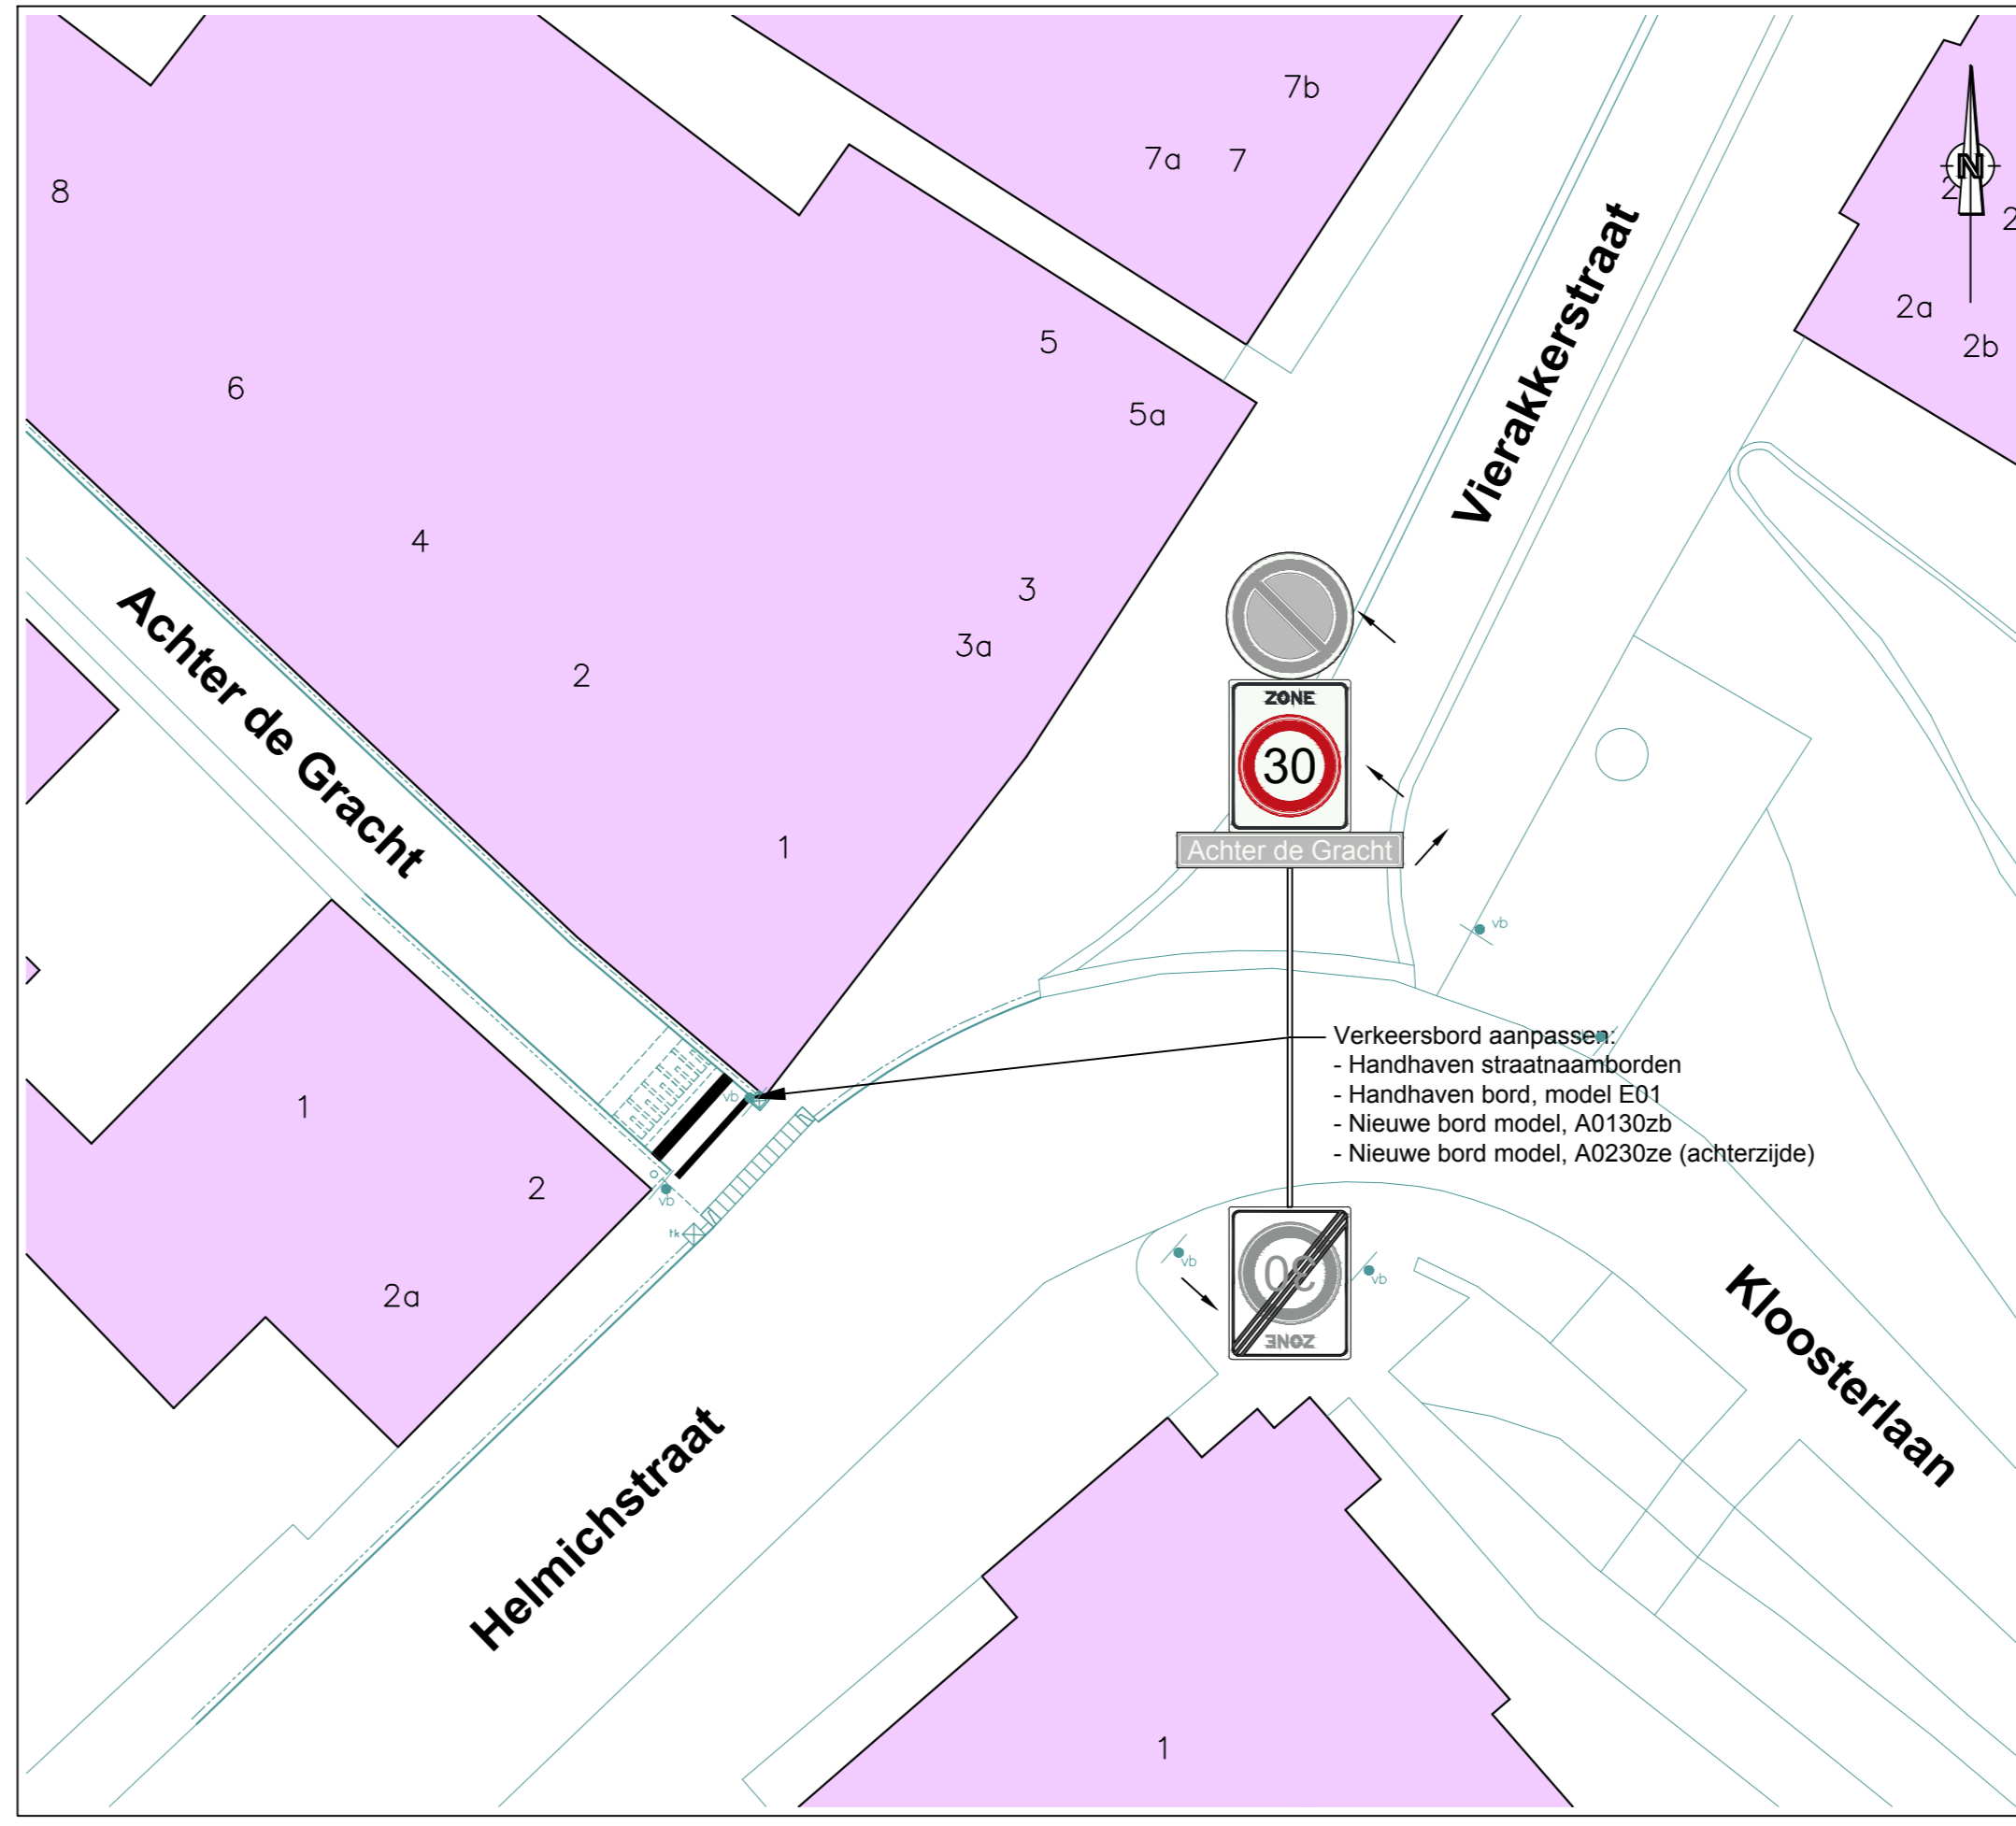

1. Arnhemsepoort - Weverstraat

2. Weverstraat - Rijnstraat

3. Rijnstraat

4. Walstraat - Langstraat

5. Stadswal - Langekerkstraat

6. Langekerkstraat - Vicariestraat

7. Langekerkstraat - Korte Kerkstraat

8. Langekerkstraat - Raadhuisplein

9. Nonengas - Raadhuisplein

10. Doelenstraat Vierakerstraat

11. Helmichstraat - Achter de Gracht

Overzicht wegen centrum Huissen.  
 van 50 km/h naar 30 km/h  
 50 km/h  
 30 km/h zone  
 gebied

Centrum Huissen  
 Verkeersbesluit 30 km/h-zone