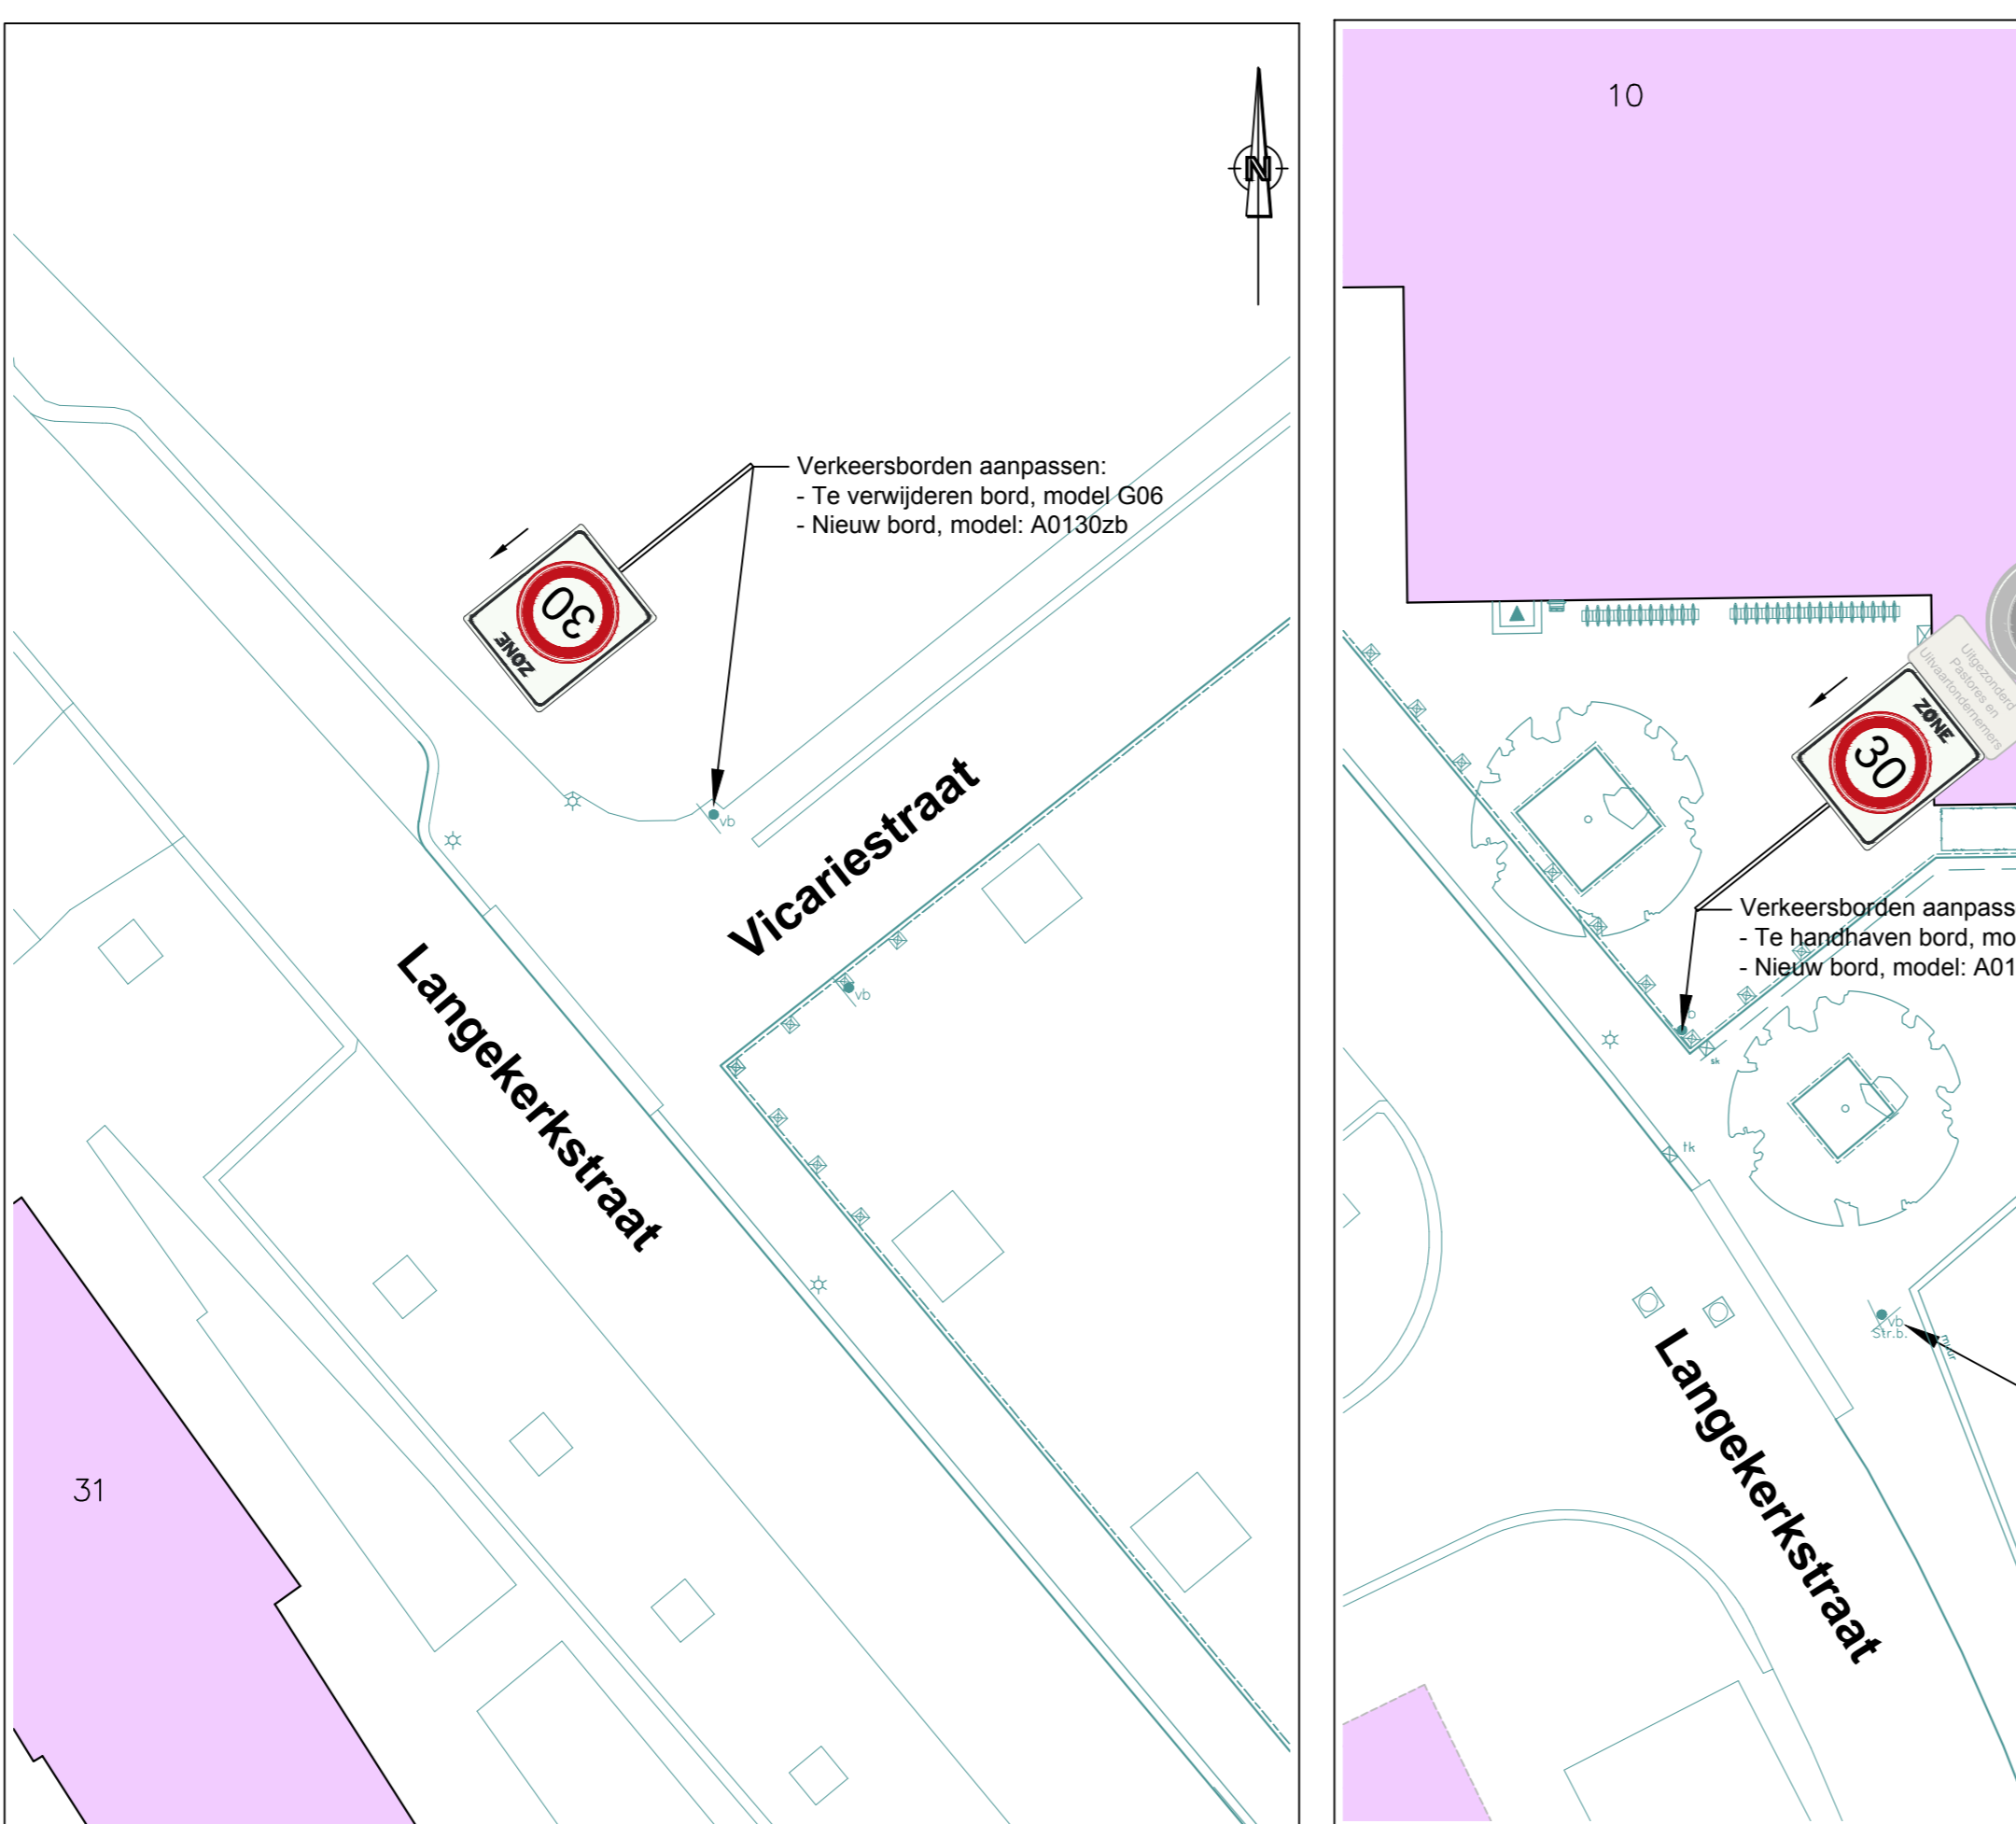

1. Arnhemsepoort - Weverstraat

2. Weverstraat - Rijnstraat

3. Rijnstraat

4. Walstraat - Langstraat

5. Stadswal - Langekerkstraat

6. Langekerkstraat - Vicariestraat

7. Langekerkstraat - Korte Kerkstraat

8. Langekerkstraat - Raadhuisplein

9. Nonengas - Raadhuisplein

10. Doelenstraat Vierakerstraat

11. Helmichstraat - Achter de Gracht

Overzicht wegen centrum Huissen.  
 van 50 km/h naar 30 km/h  
 50 km/h  
 30 km/h zone  
 gebied

Centrum Huissen  
 Verkeersbesluit 30 km/h-zone

Overzicht