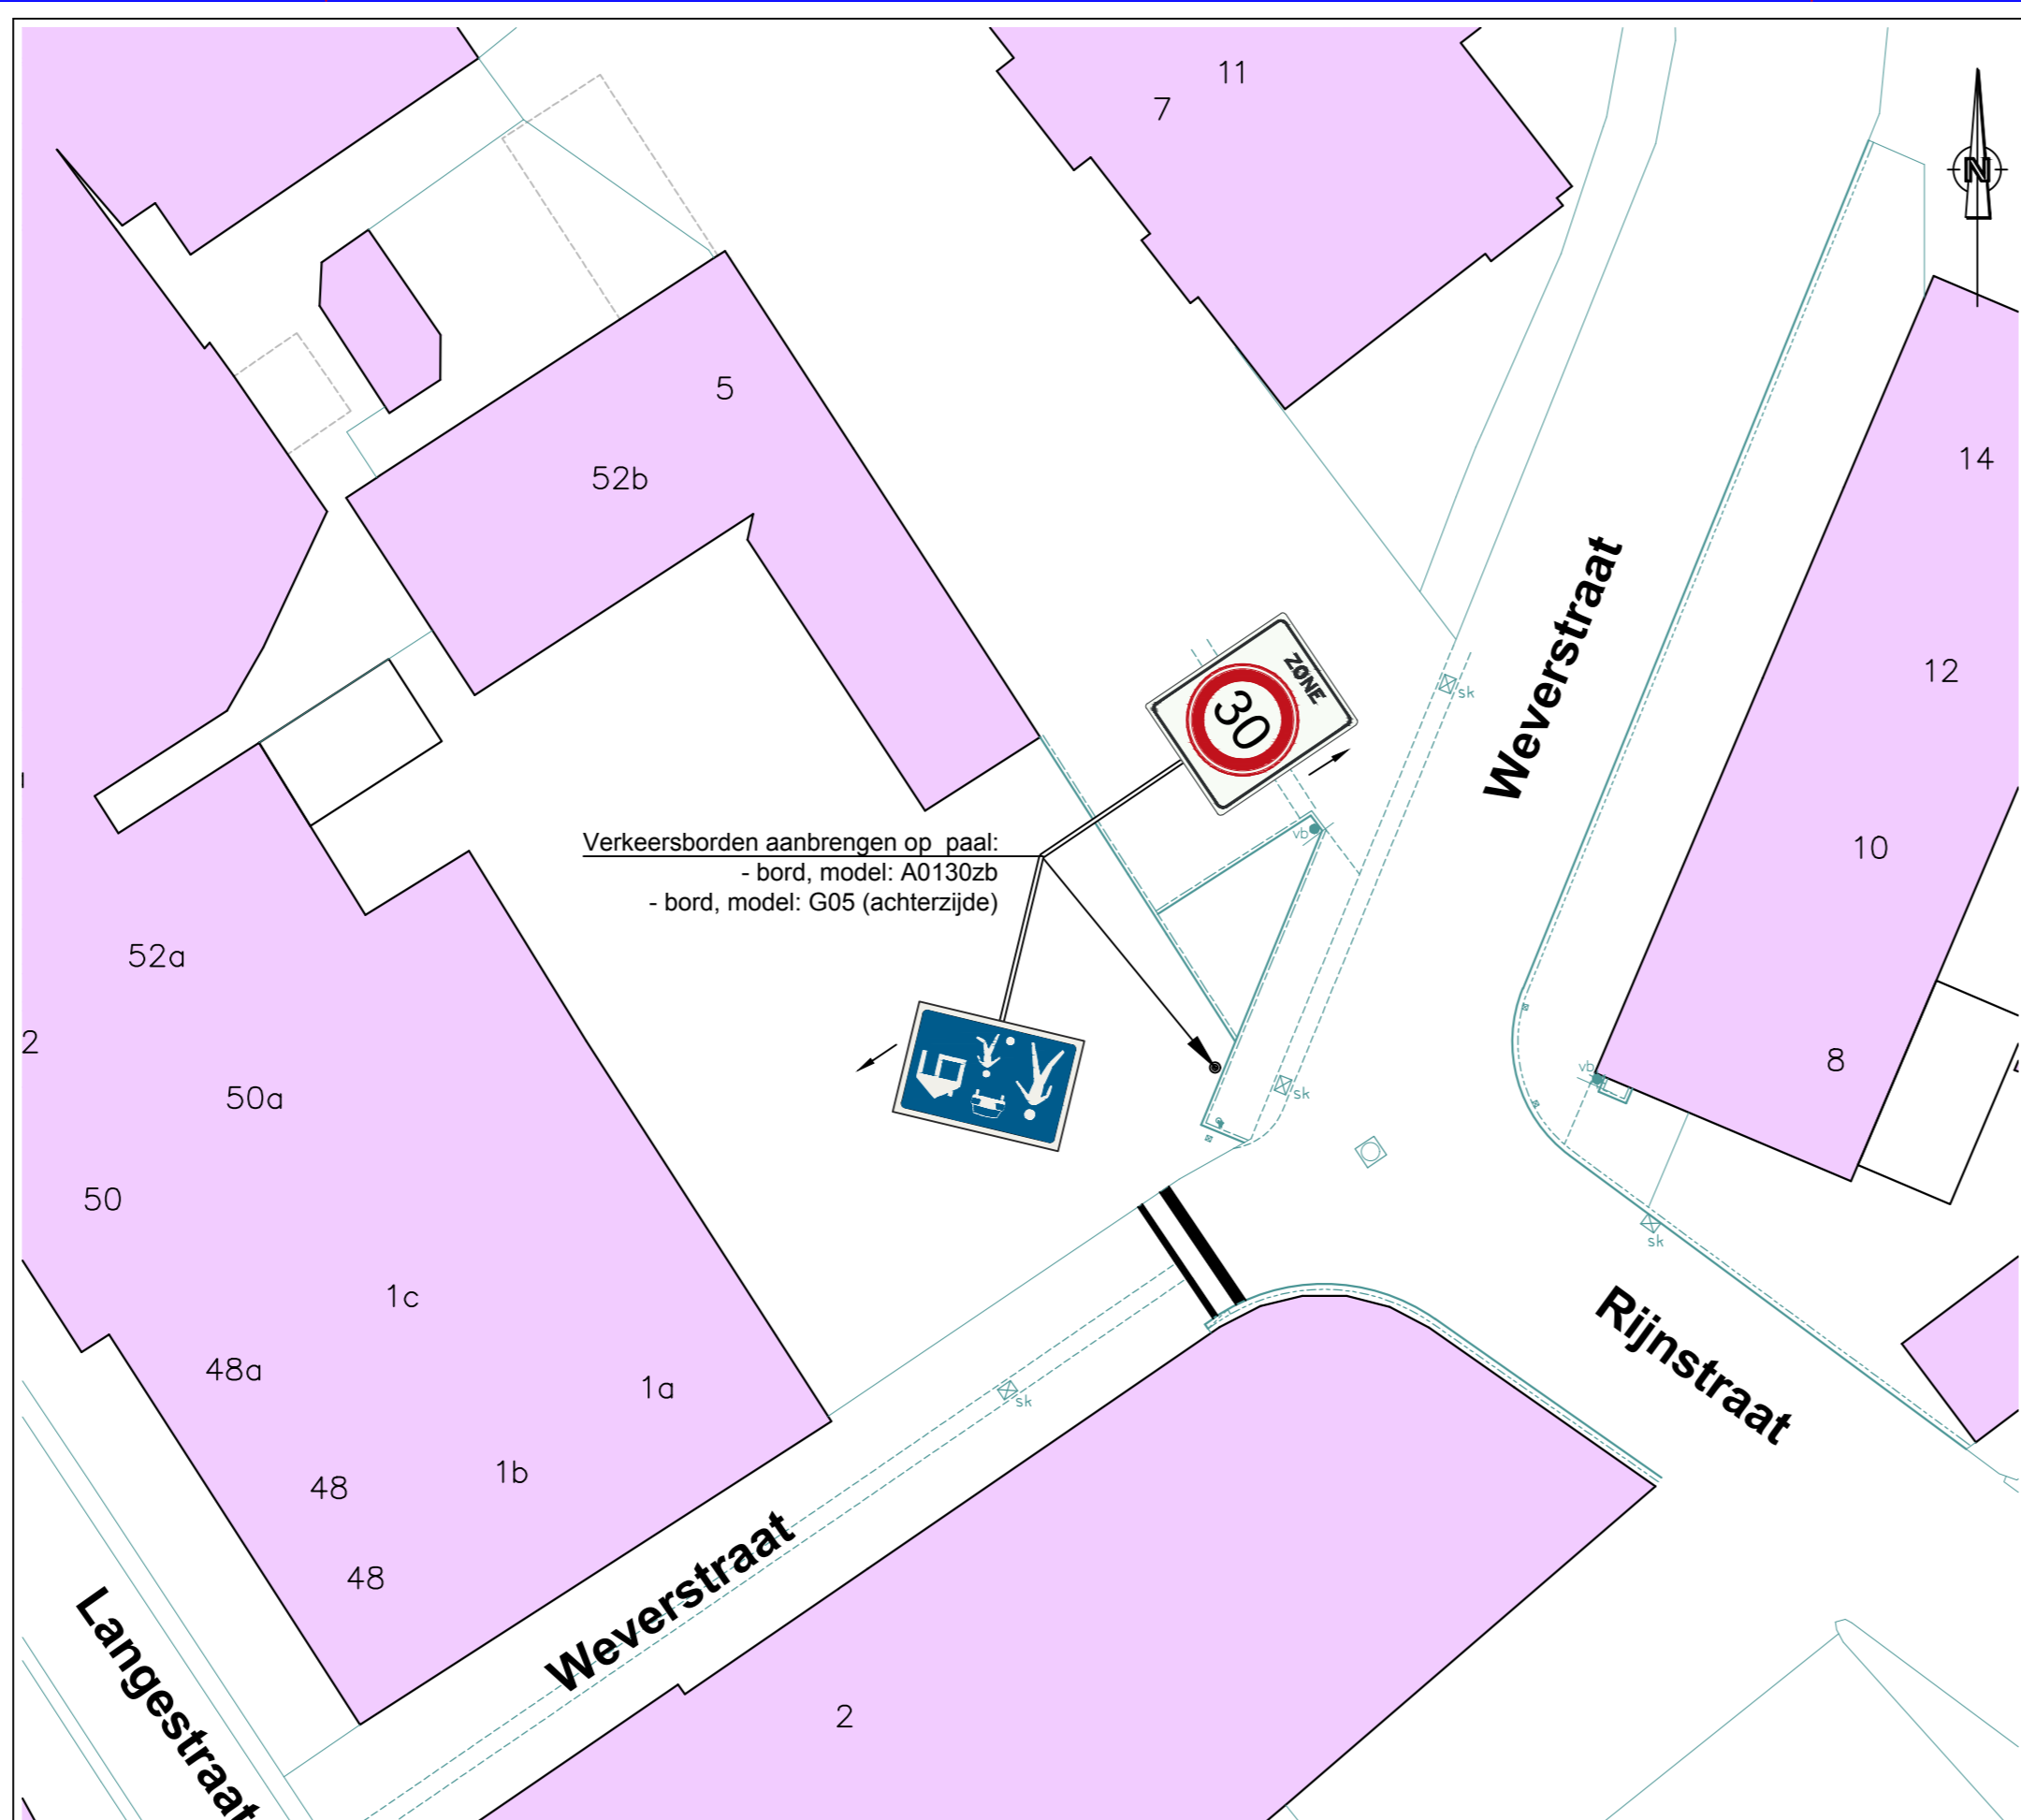

1. Arnhemsepoort - Weverstraat

2. Weverstraat - Rijnstraat

3. Rijnstraat

4. Walstraat - Langstraat

5. Stadswal - Langekerkstraat

6. Langekerkstraat - Vicariestraat

7. Langekerkstraat - Korte Kerkstraat

8. Langekerkstraat - Raadhuisplein

9. Nonengas - Raadhuisplein

10. Doelenstraat Vierakerstraat

11. Helmichstraat - Achter de Gracht

Overzicht wegen centrum Huissen.  
 van 50 km/h naar 30 km/h  
 50 km/h  
 30 km/h zone  
 gebied

Centrum Huissen  
 Verkeersbesluit 30 km/h-zone