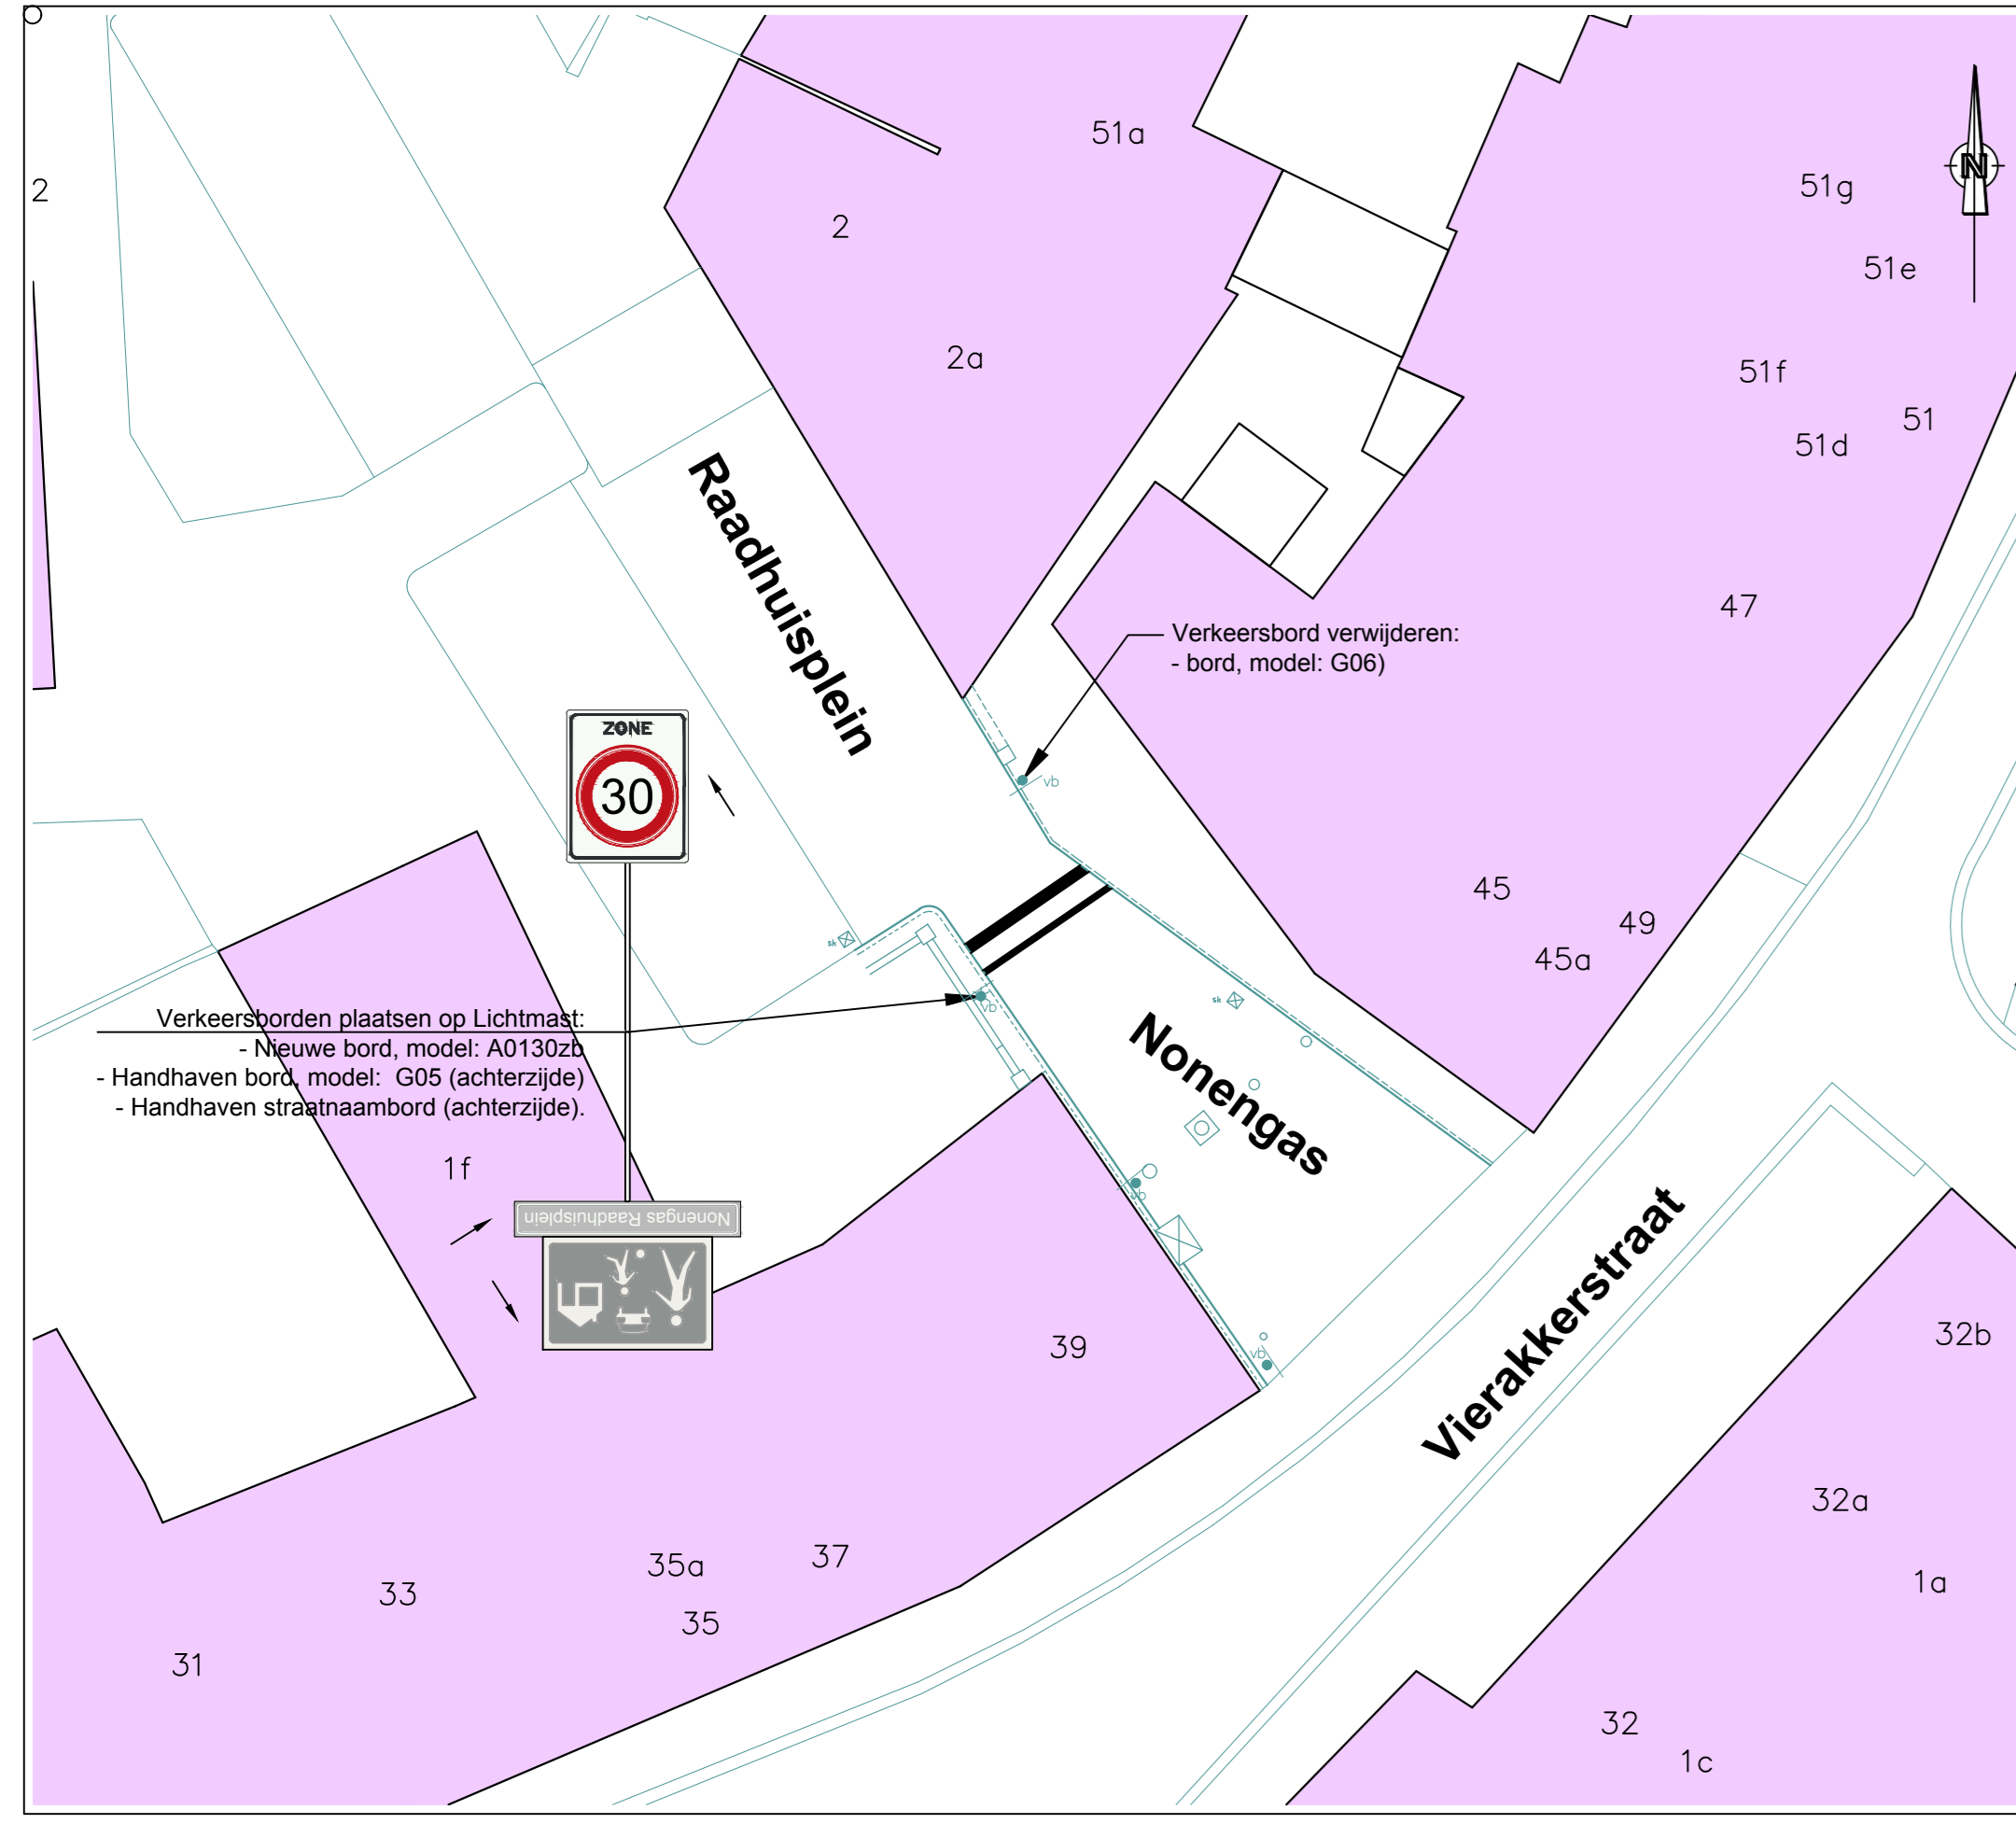

1. Arnhemsepoort - Weverstraat

2. Weverstraat - Rijnstraat

3. Rijnstraat

4. Walstraat - Langstraat

5. Stadswal - Langekerkstraat

6. Langekerkstraat - Vicariestraat

7. Langekerkstraat - Korte Kerkstraat

8. Langekerkstraat - Raadhuisplein

9. Nonengas - Raadhuisplein

10. Doelenstraat Vierakerstraat

11. Helmichstraat - Achter de Gracht

Overzicht wegen centrum Huissen.  
 van 50 km/h naar 30 km/h  
 50 km/h  
 30 km/h zone  
 gebied

Centrum Huissen  
 Verkeersbesluit 30 km/h-zone

Overzicht