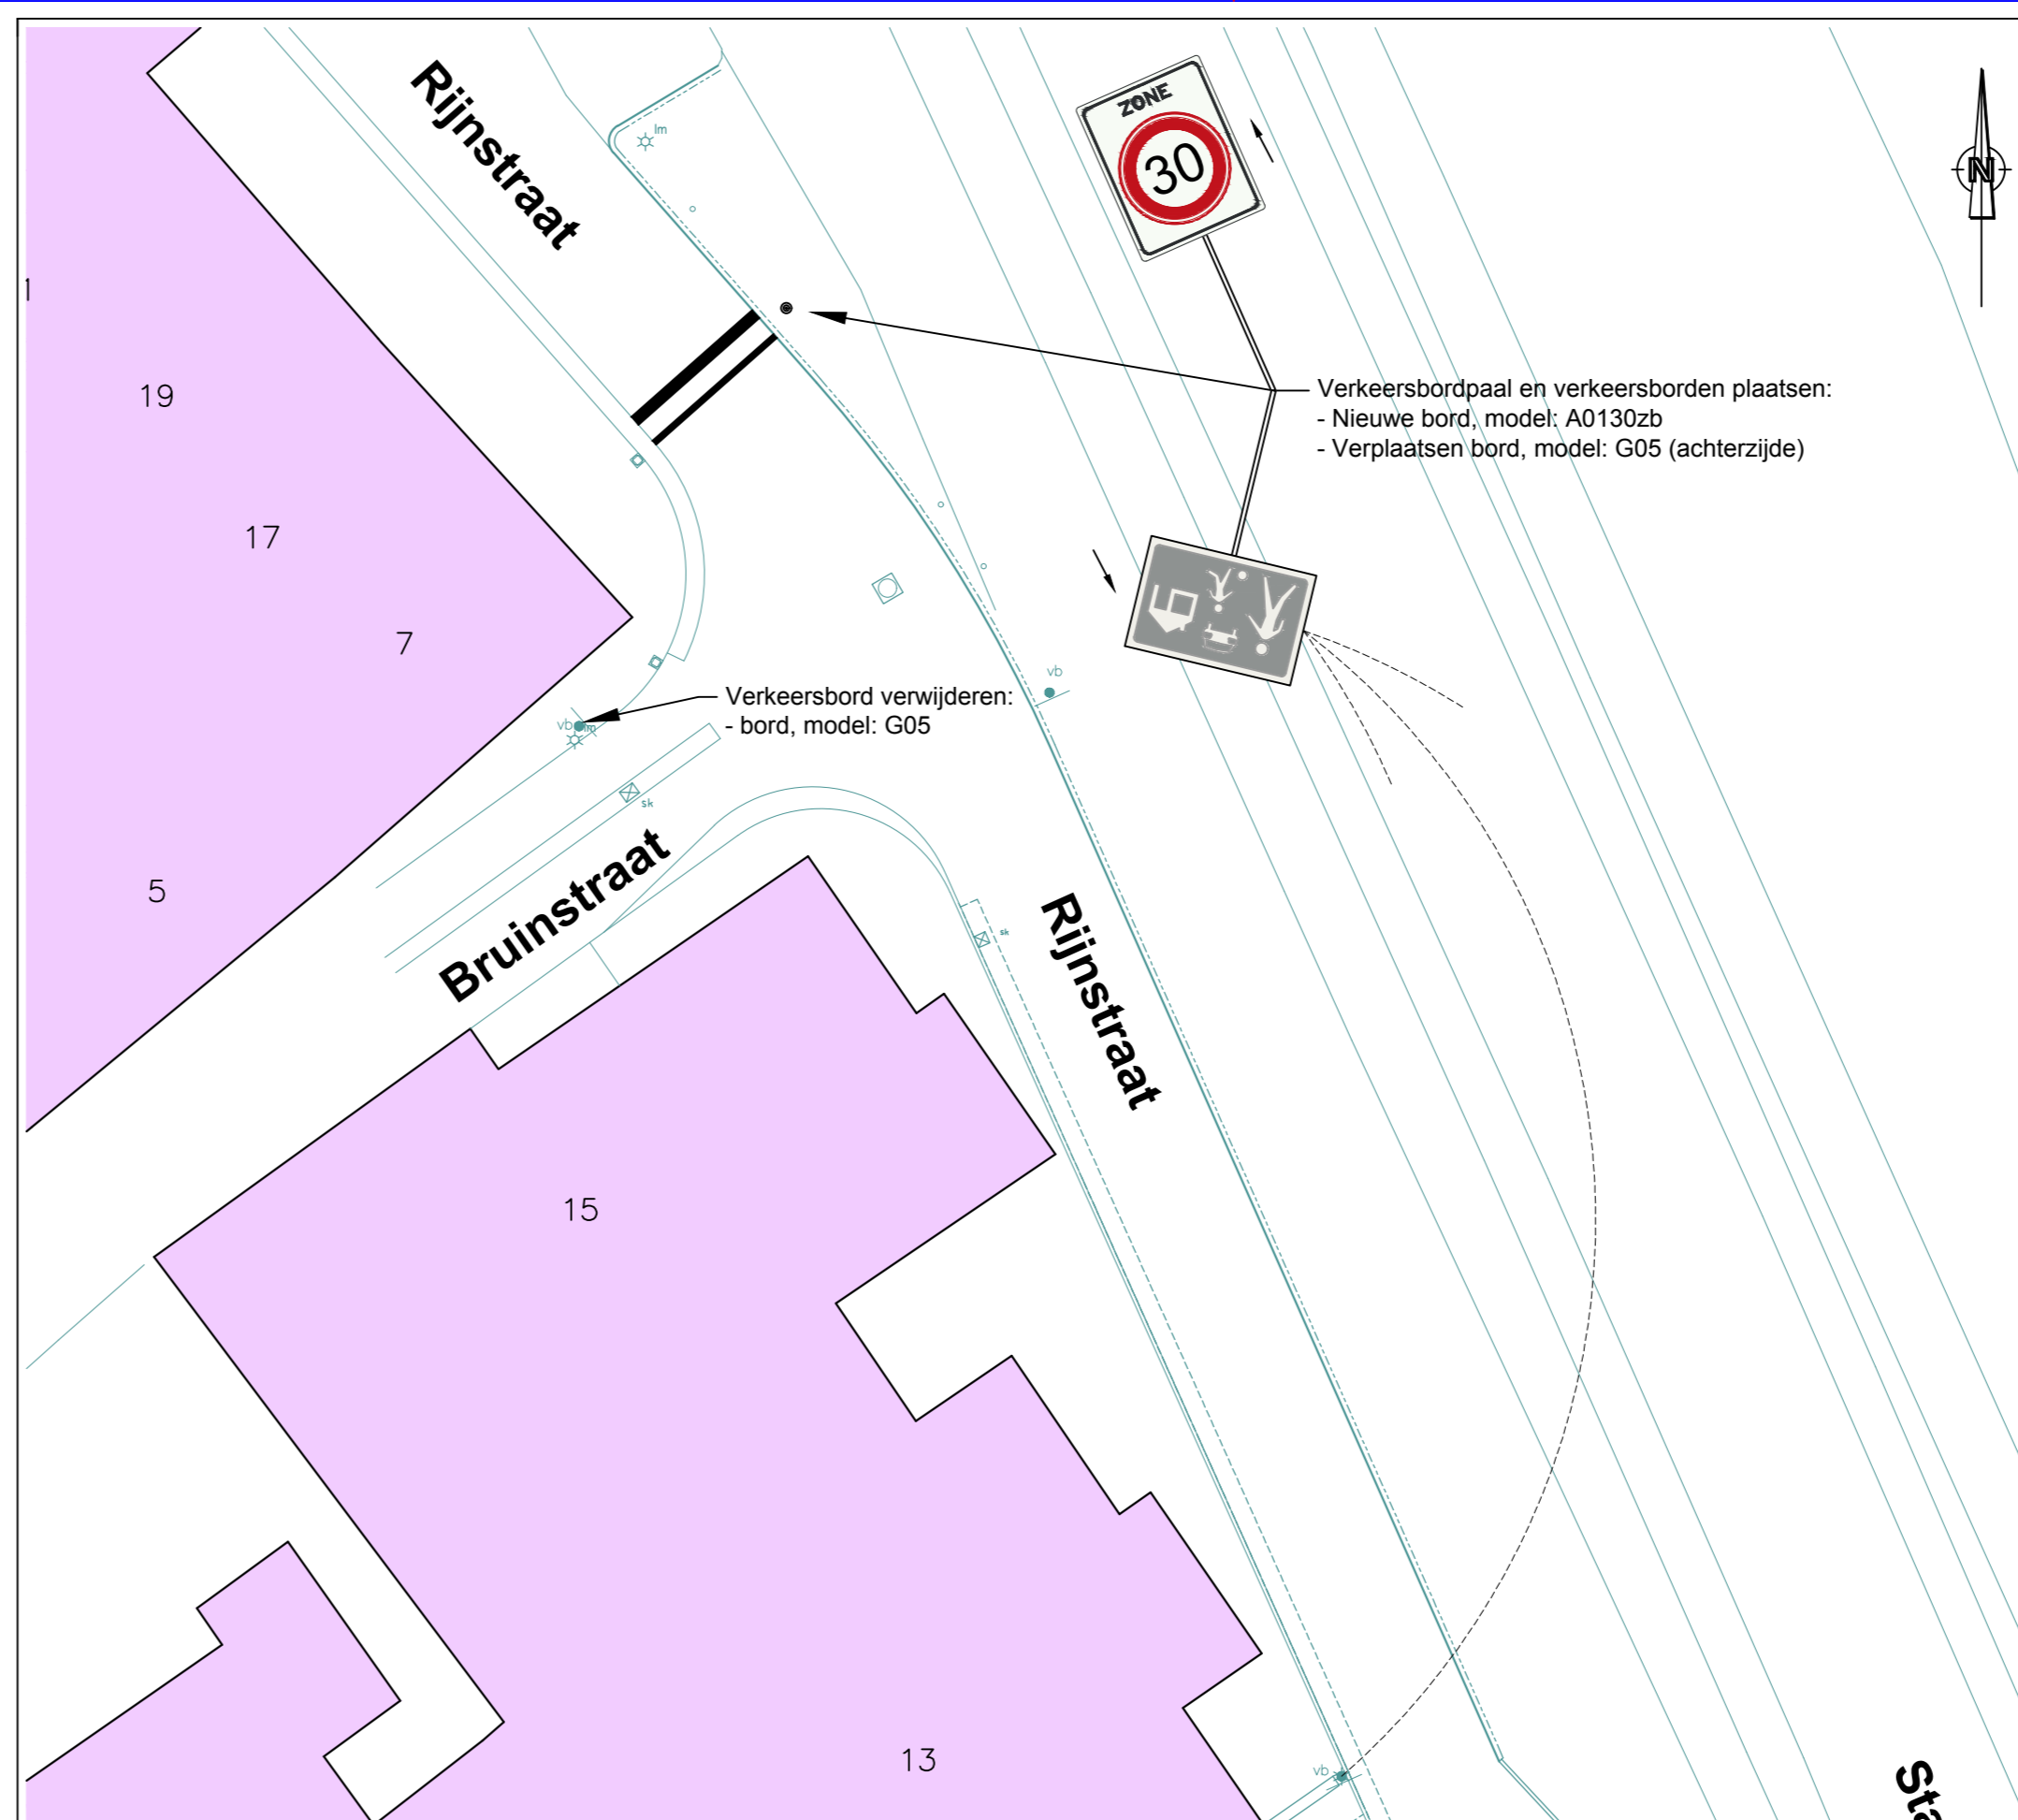

1. Arnhemsepoort - Weverstraat

2. Weverstraat - Rijnstraat

3. Rijnstraat

4. Walstraat - Langstraat

5. Stadswal - Langekerkstraat

6. Langekerkstraat - Vicariestraat

7. Langekerkstraat - Korte Kerkstraat

8. Langekerkstraat - Raadhuisplein

9. Nonengas - Raadhuisplein

10. Doelenstraat Vierakerstraat

11. Helmichstraat - Achter de Gracht

Overzicht wegen centrum Huissen.  
 van 50 km/h naar 30 km/h  
 50 km/h  
 30 km/h zone  
 gebied

Centrum Huissen  
 Verkeersbesluit 30 km/h-zone

Overzicht