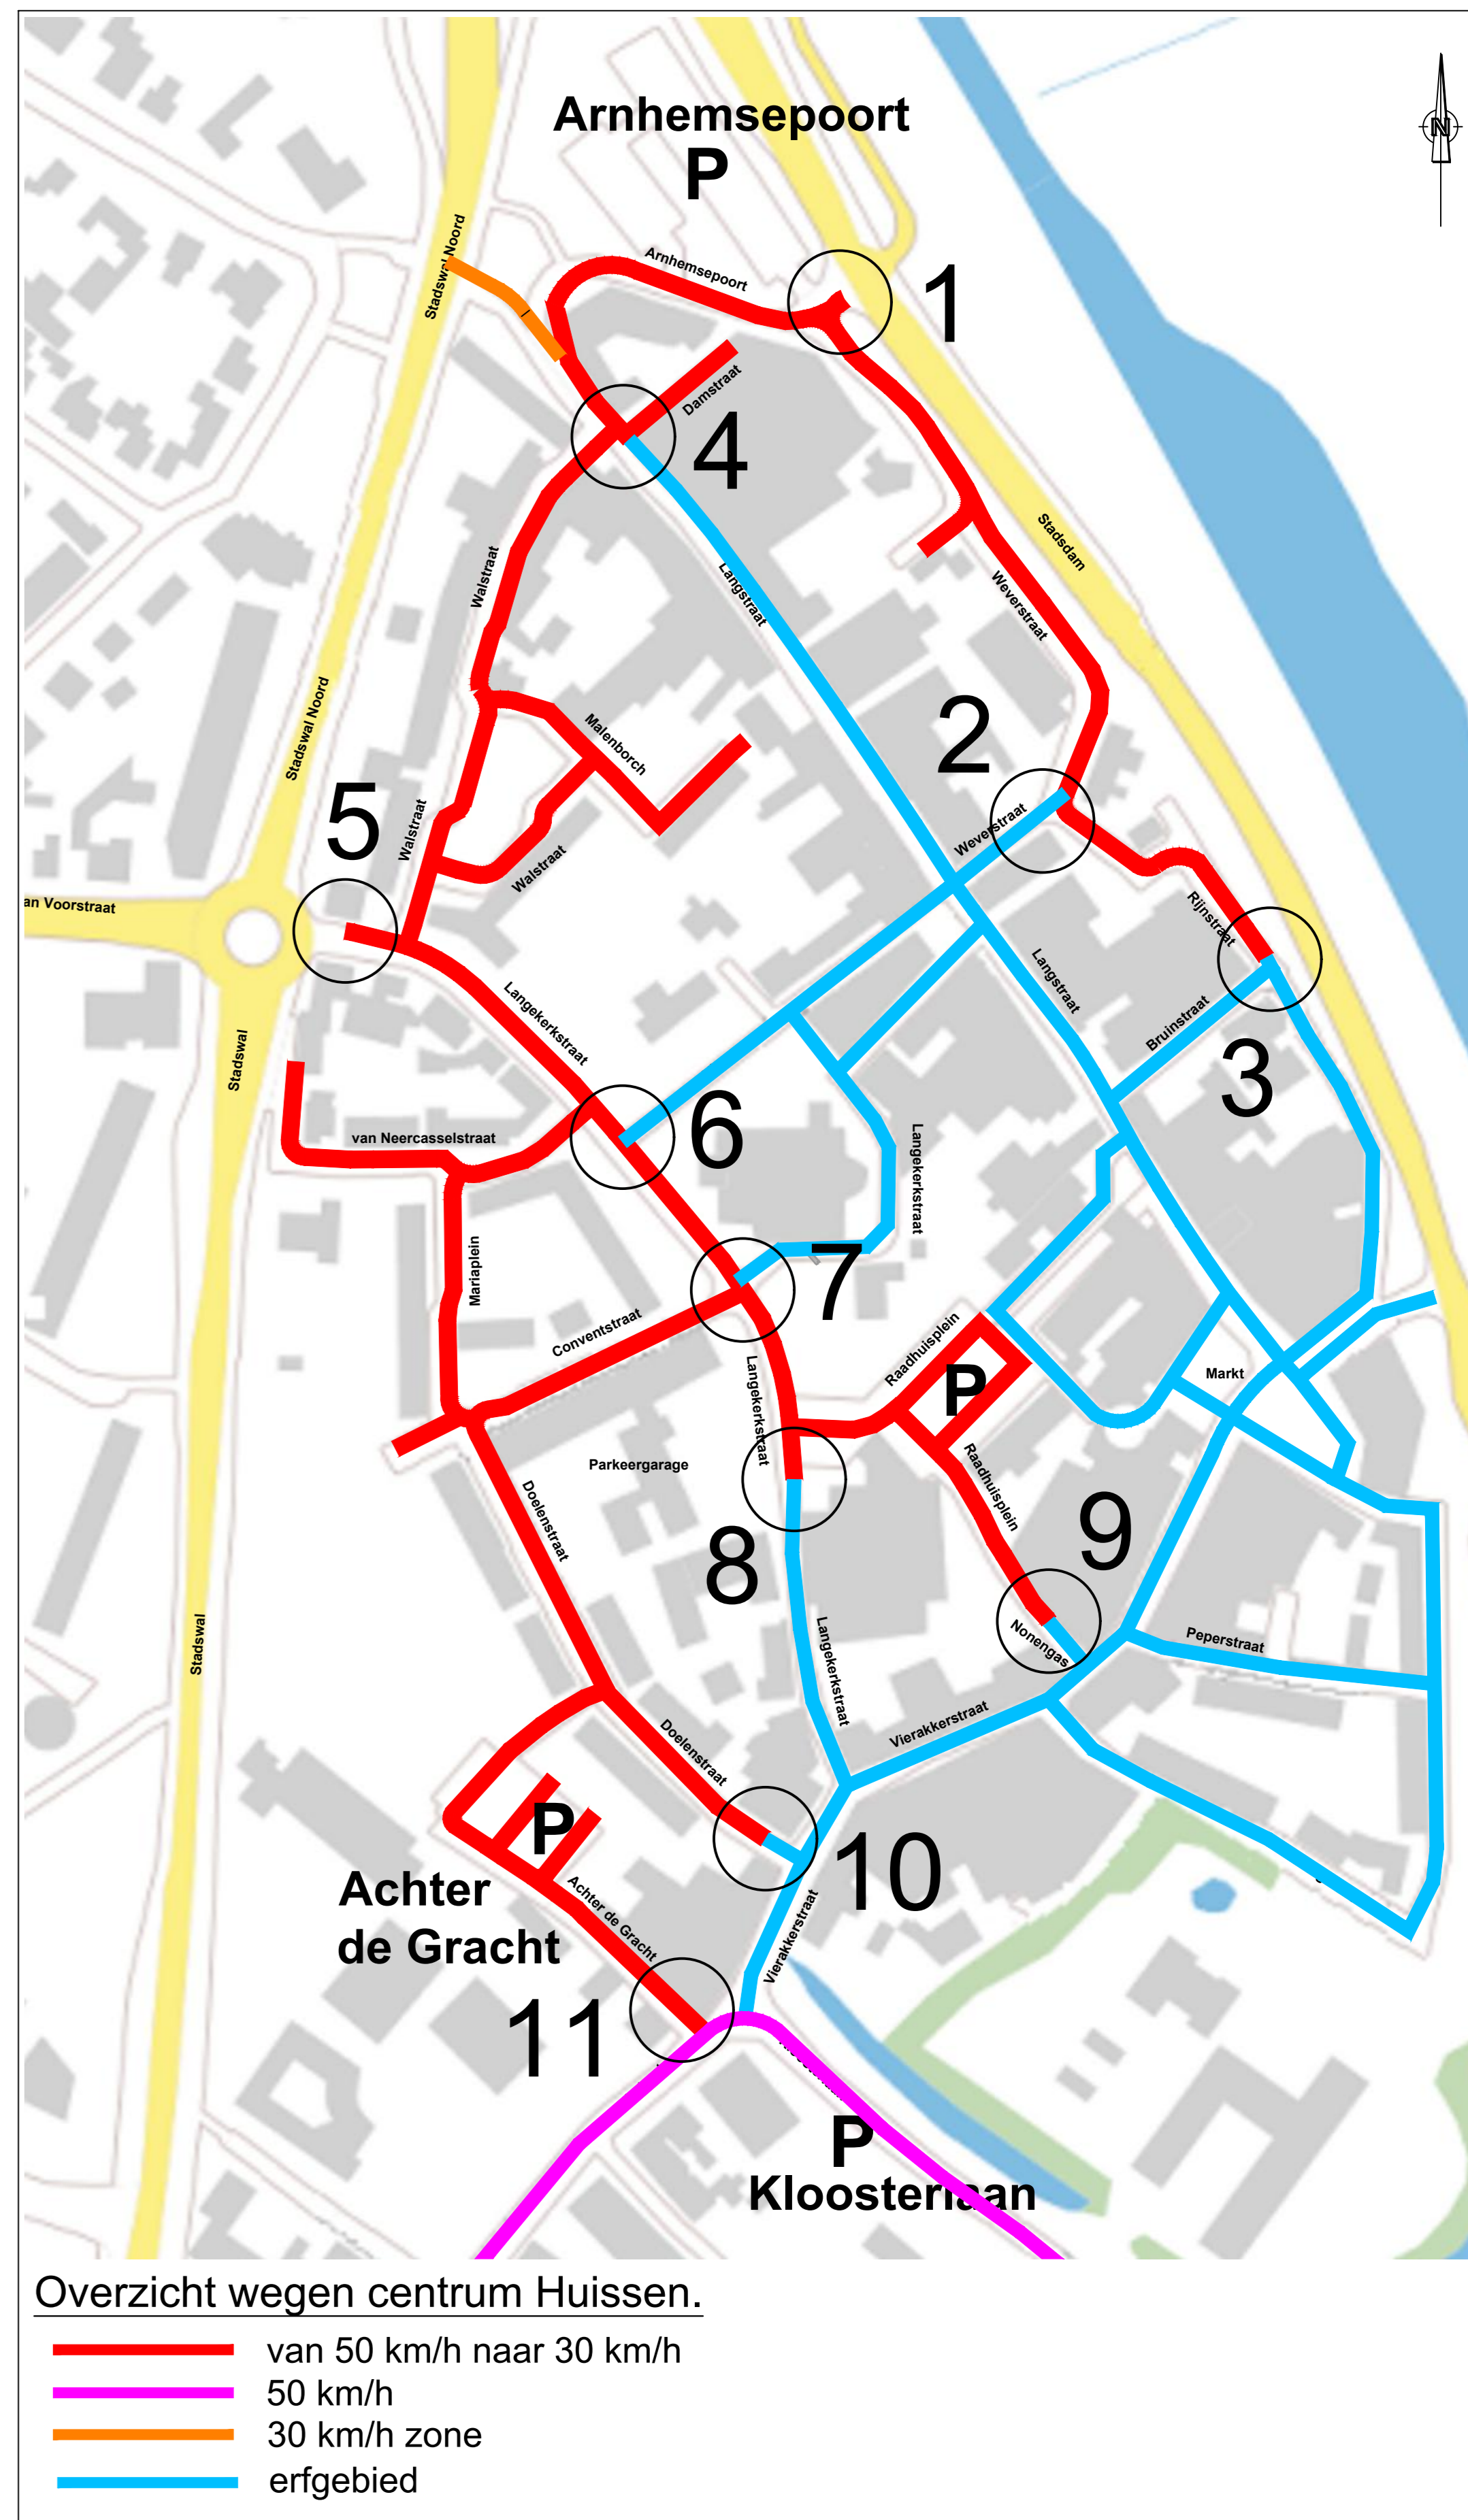

1. Arnhemsepoort - Weverstraat

2. Weverstraat - Rijnstraat

3. Rijnstraat

4. Walstraat - Langstraat

5. Stadswal - Langekerkstraat

6. Langekerkstraat - Vicariestraat

7. Langekerkstraat - Korte Kerkstraat

8. Langekerkstraat - Raadhuisplein

9. Nonengas - Raadhuisplein

10. Doelenstraat Vierakerstraat

11. Helmichstraat - Achter de Gracht

Overzicht wegen centrum Huissen.  
 van 50 km/h naar 30 km/h  
 50 km/h  
 30 km/h zone  
 gebied

Centrum Huissen  
 Verkeersbesluit 30 km/h-zone

Overzicht