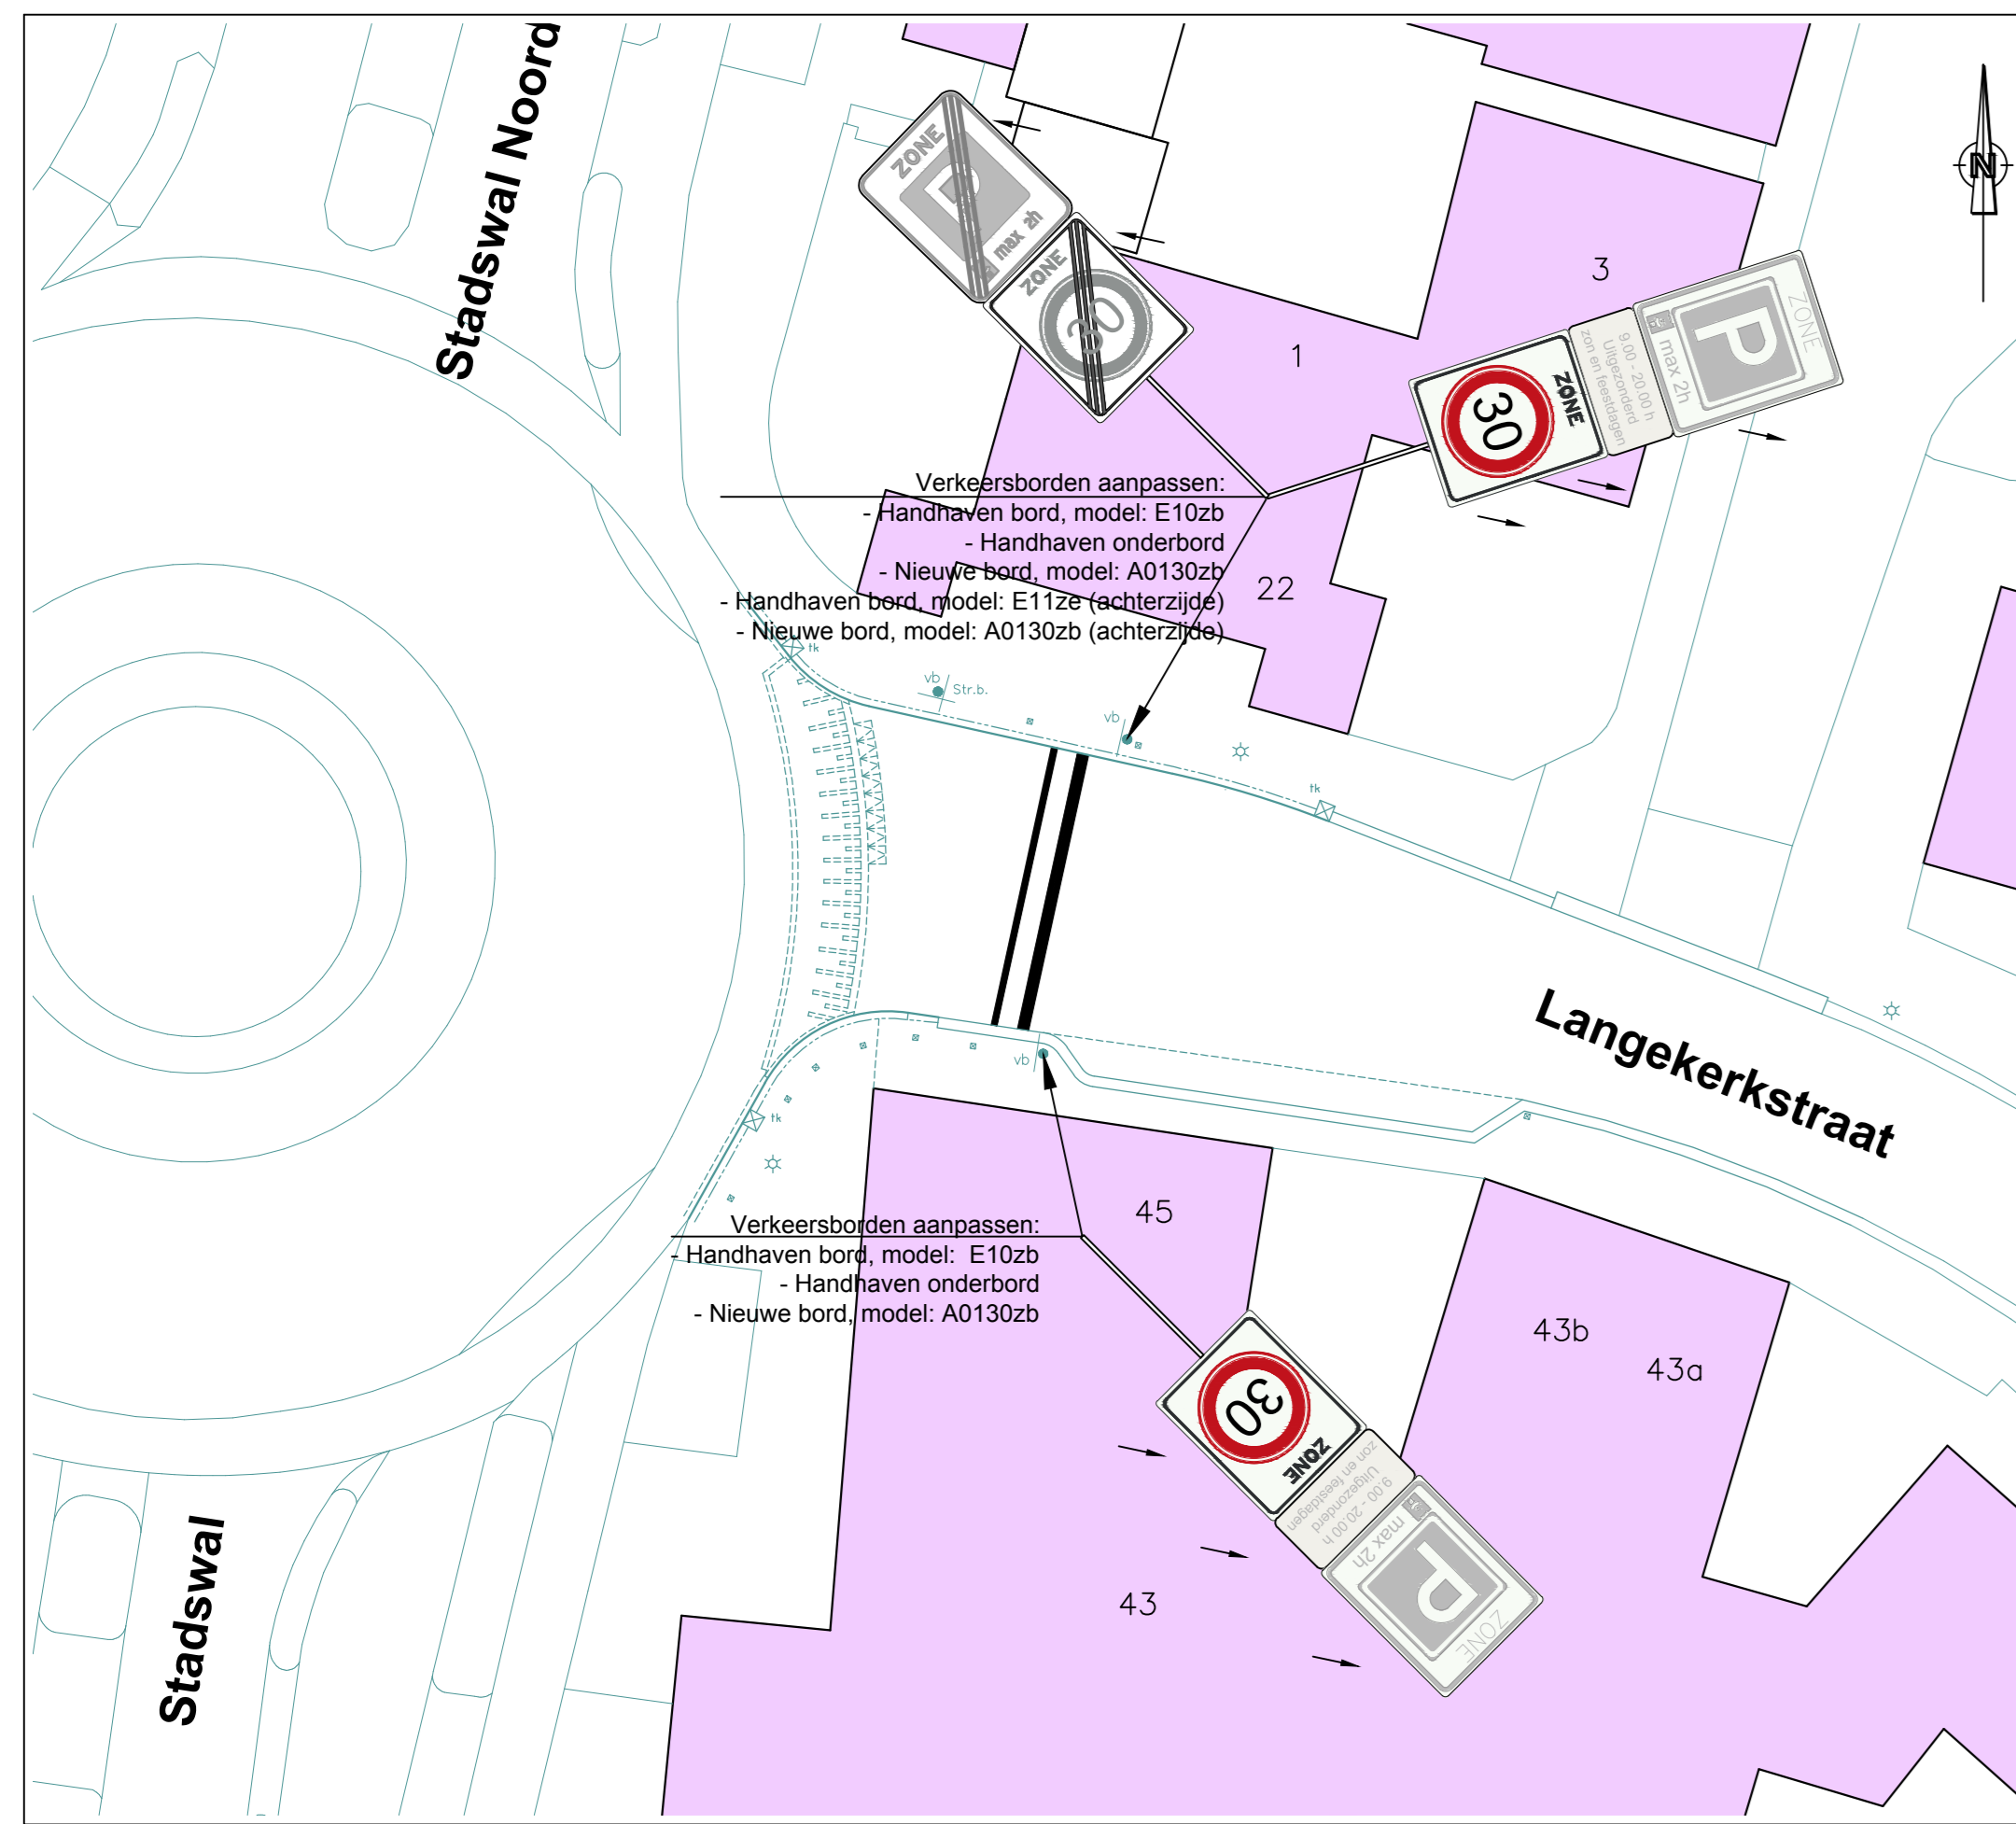

1. Arnhemsepoort - Weverstraat

2. Weverstraat - Rijnstraat

3. Rijnstraat

4. Walstraat - Langstraat

5. Stadswal - Langekerkstraat

6. Langekerkstraat - Vicariestraat

7. Langekerkstraat - Korte Kerkstraat

8. Langekerkstraat - Raadhuisplein

9. Nonengas - Raadhuisplein

10. Doelenstraat Vierakerstraat

11. Helmichstraat - Achter de Gracht

Overzicht wegen centrum Huissen.  
 van 50 km/h naar 30 km/h  
 50 km/h  
 30 km/h zone  
 gebied

Centrum Huissen  
 Verkeersbesluit 30 km/h-zone

Overzicht