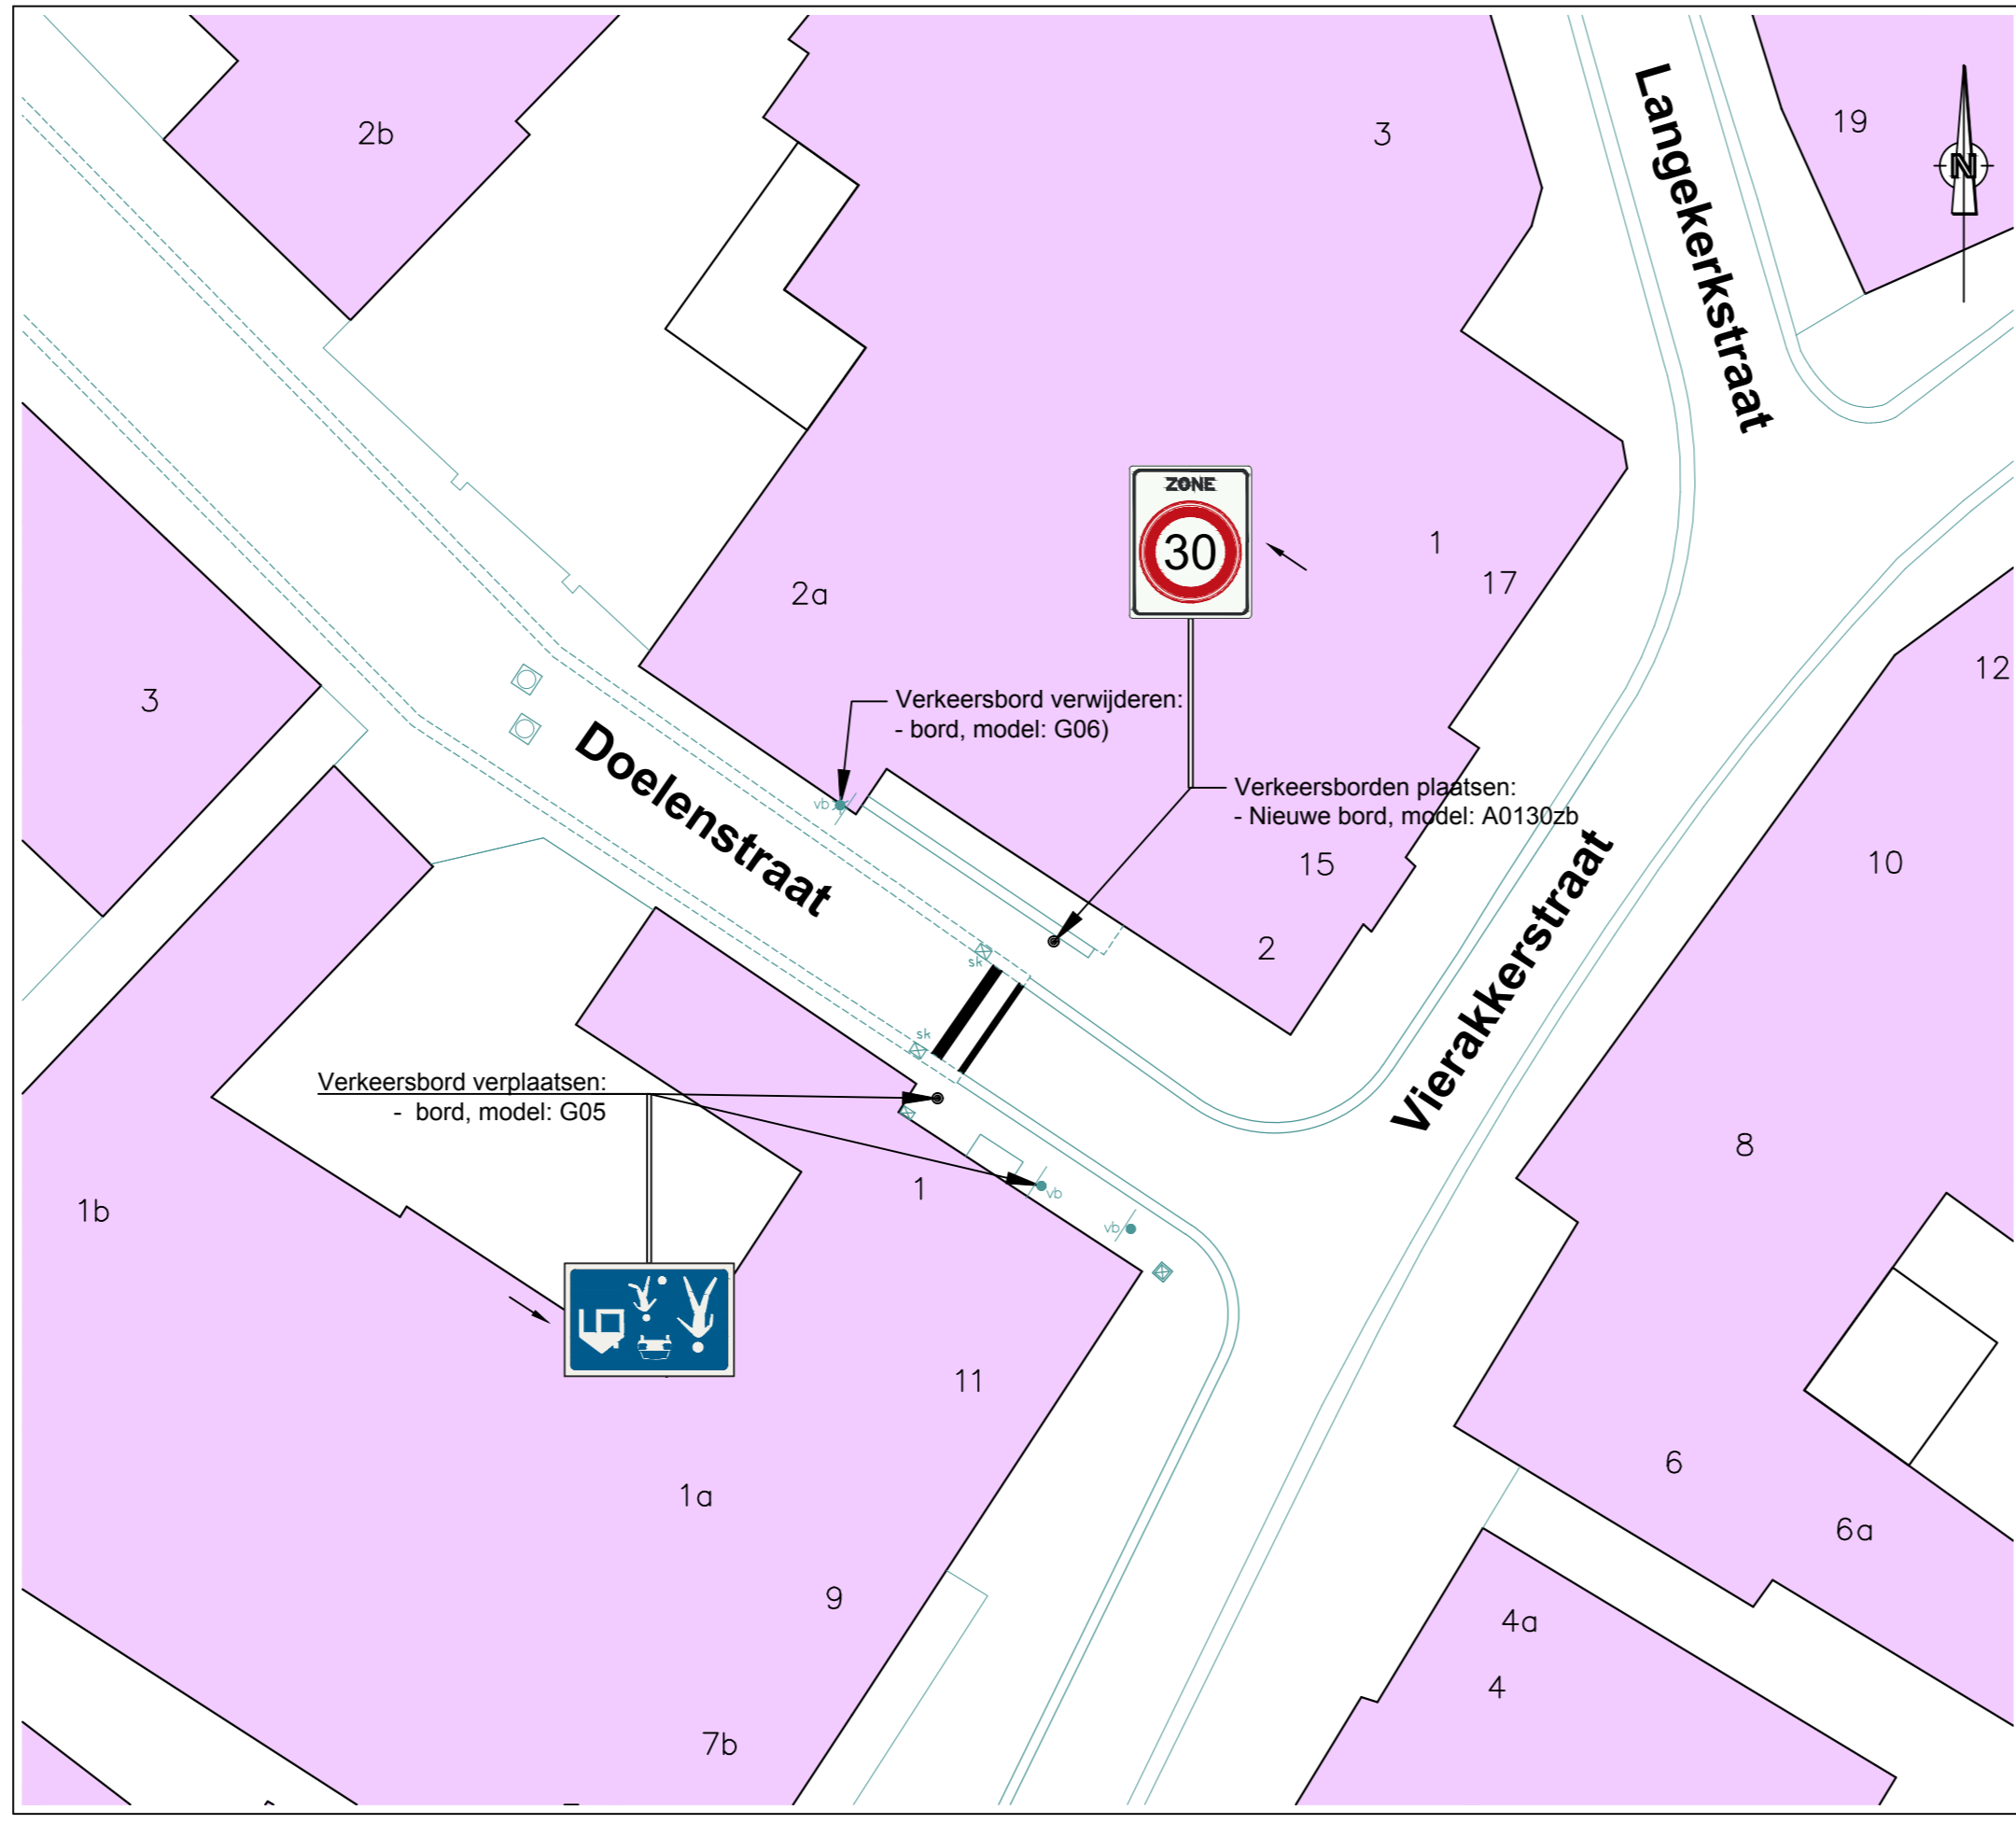

1. Arnhemsepoort - Weverstraat

2. Weverstraat - Rijnstraat

3. Rijnstraat

4. Walstraat - Langstraat

5. Stadswal - Langekerkstraat

6. Langekerkstraat - Vicariestraat

7. Langekerkstraat - Korte Kerkstraat

8. Langekerkstraat - Raadhuisplein

9. Nonengas - Raadhuisplein

10. Doelenstraat Vierakerstraat

11. Helmichstraat - Achter de Gracht

Overzicht wegen centrum Huissen.  
 van 50 km/h naar 30 km/h  
 50 km/h  
 30 km/h zone  
 gebied

Centrum Huissen  
 Verkeersbesluit 30 km/h-zone