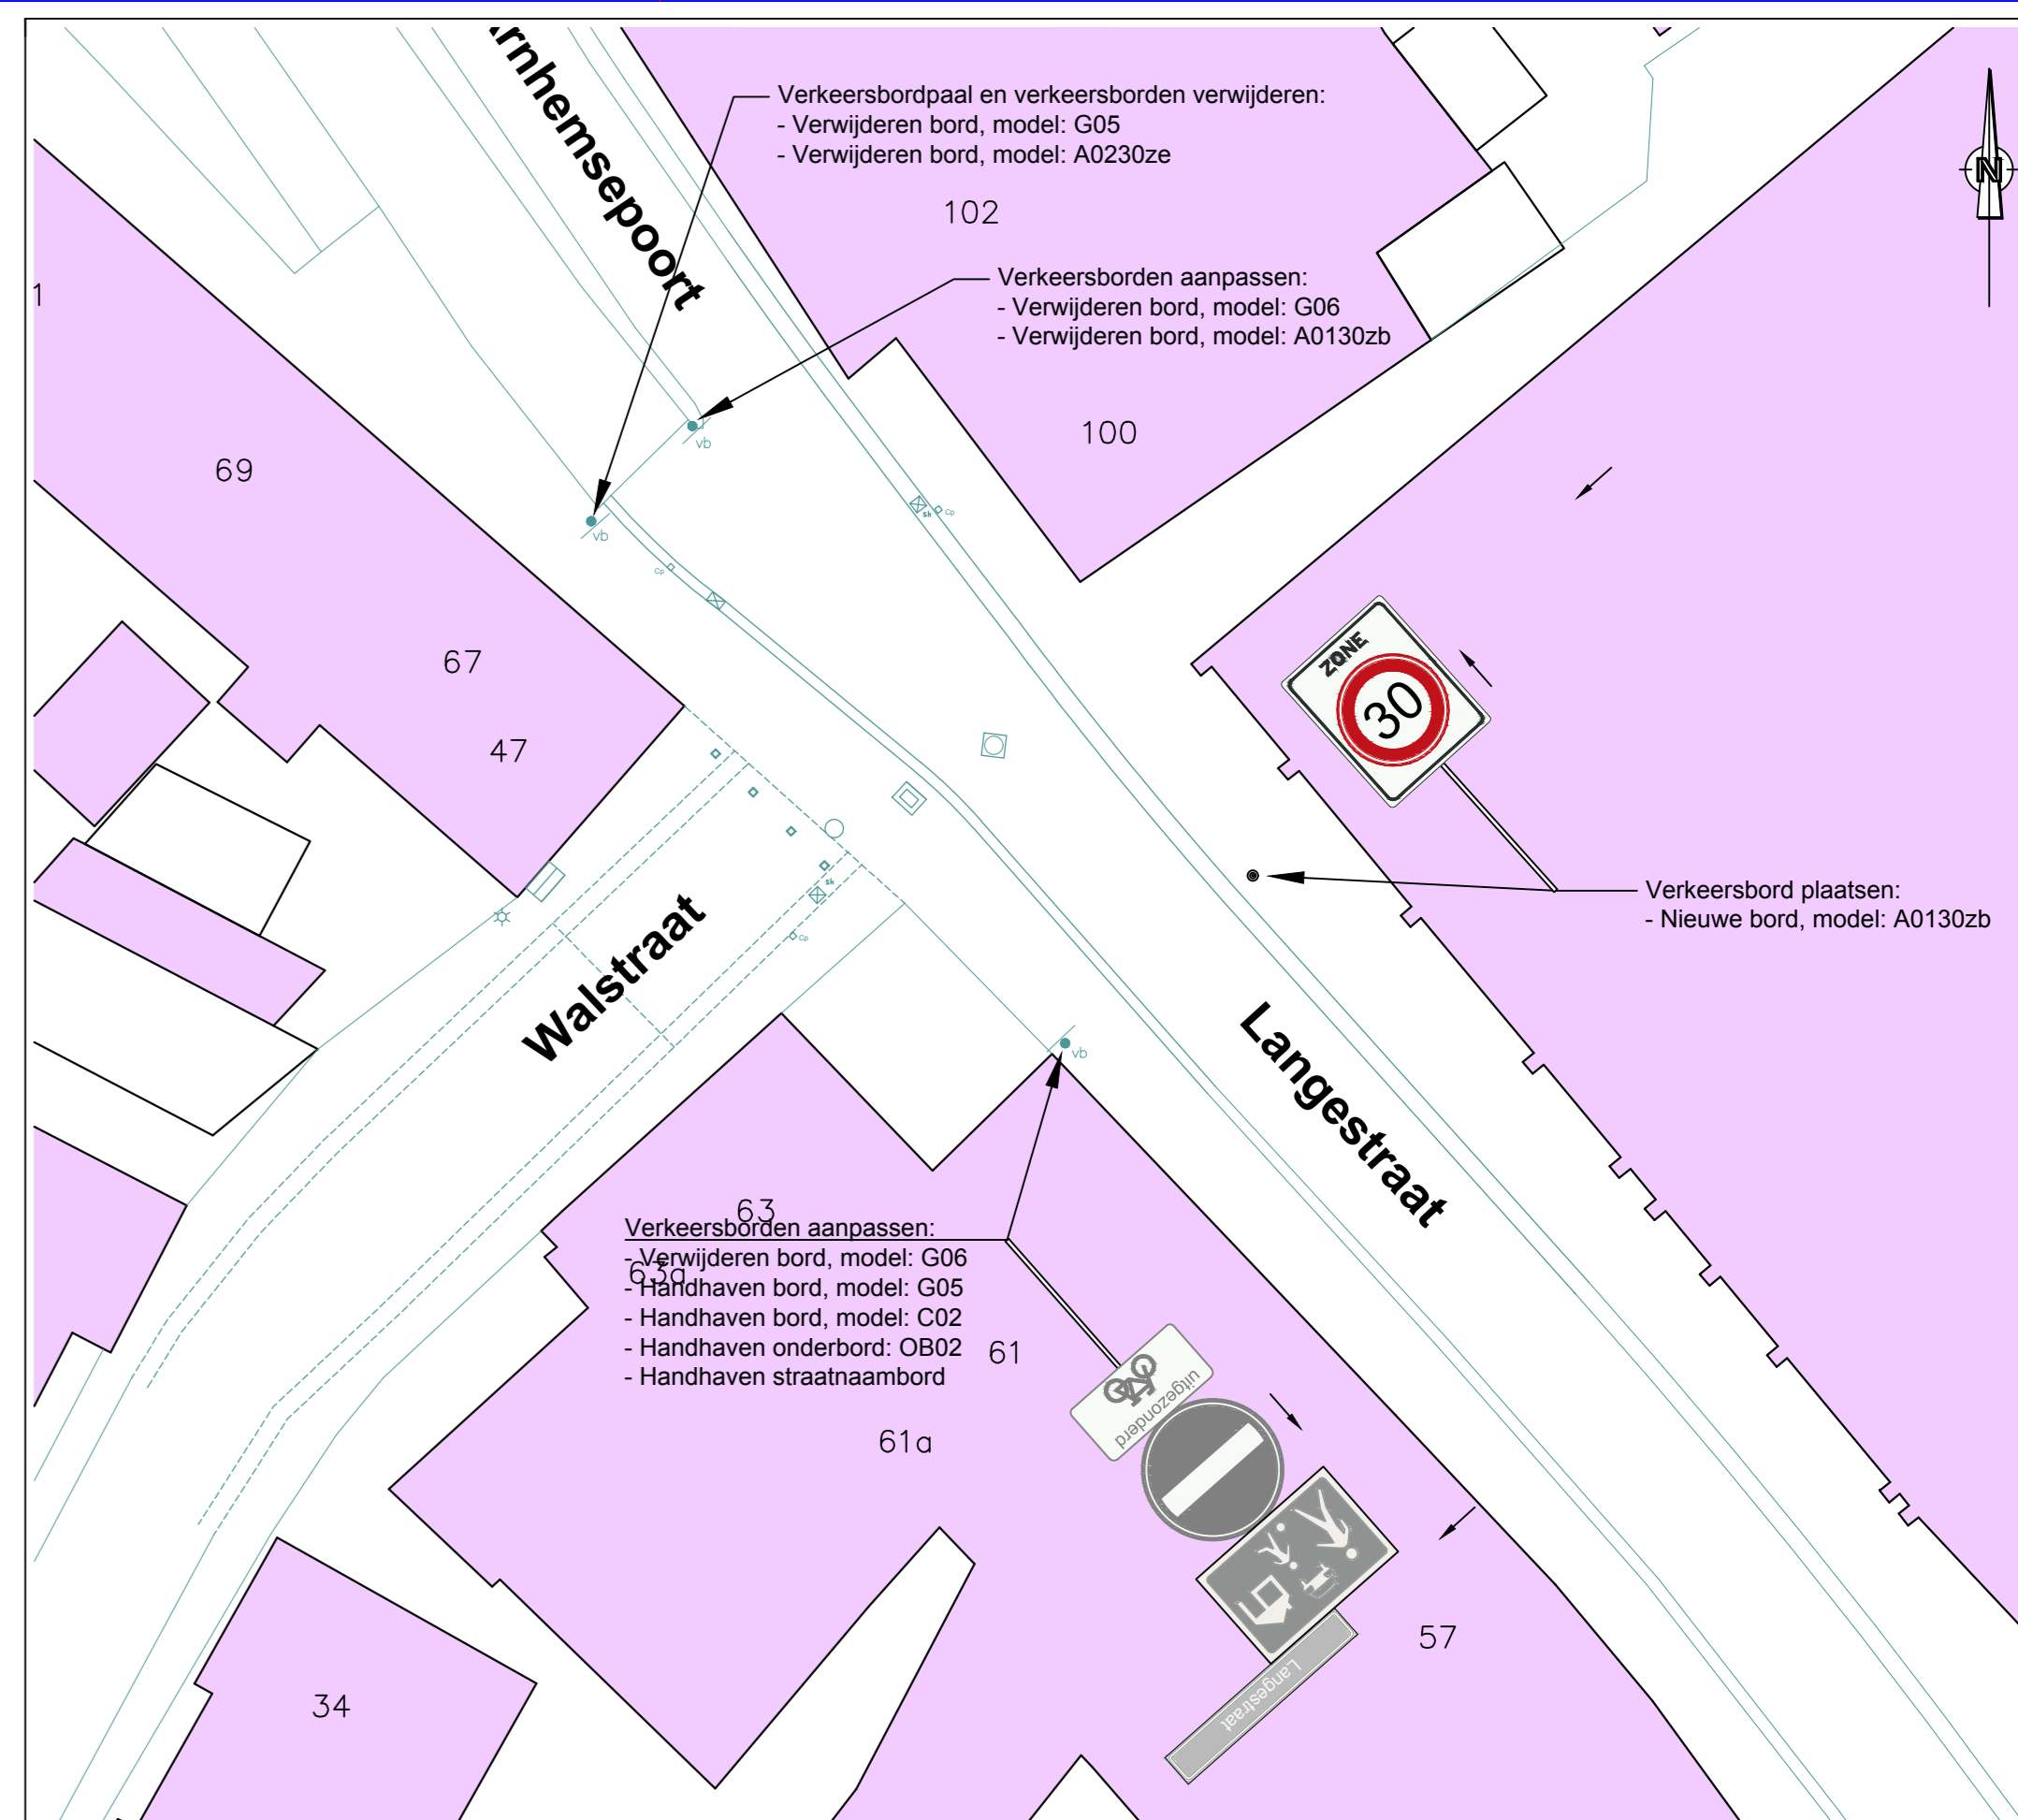

1. Arnhemsepoort - Weverstraat

2. Weverstraat - Rijnstraat

3. Rijnstraat

4. Walstraat - Langstraat

5. Stadswal - Langekerkstraat

6. Langekerkstraat - Vicariestraat

7. Langekerkstraat - Korte Kerkstraat

8. Langekerkstraat - Raadhuisplein

9. Nonengas - Raadhuisplein

10. Doelenstraat Vierakerstraat

11. Helmichstraat - Achter de Gracht

Overzicht wegen centrum Huissen.  
 van 50 km/h naar 30 km/h  
 50 km/h  
 30 km/h zone  
 gebied

Centrum Huissen  
 Verkeersbesluit 30 km/h-zone

Overzicht