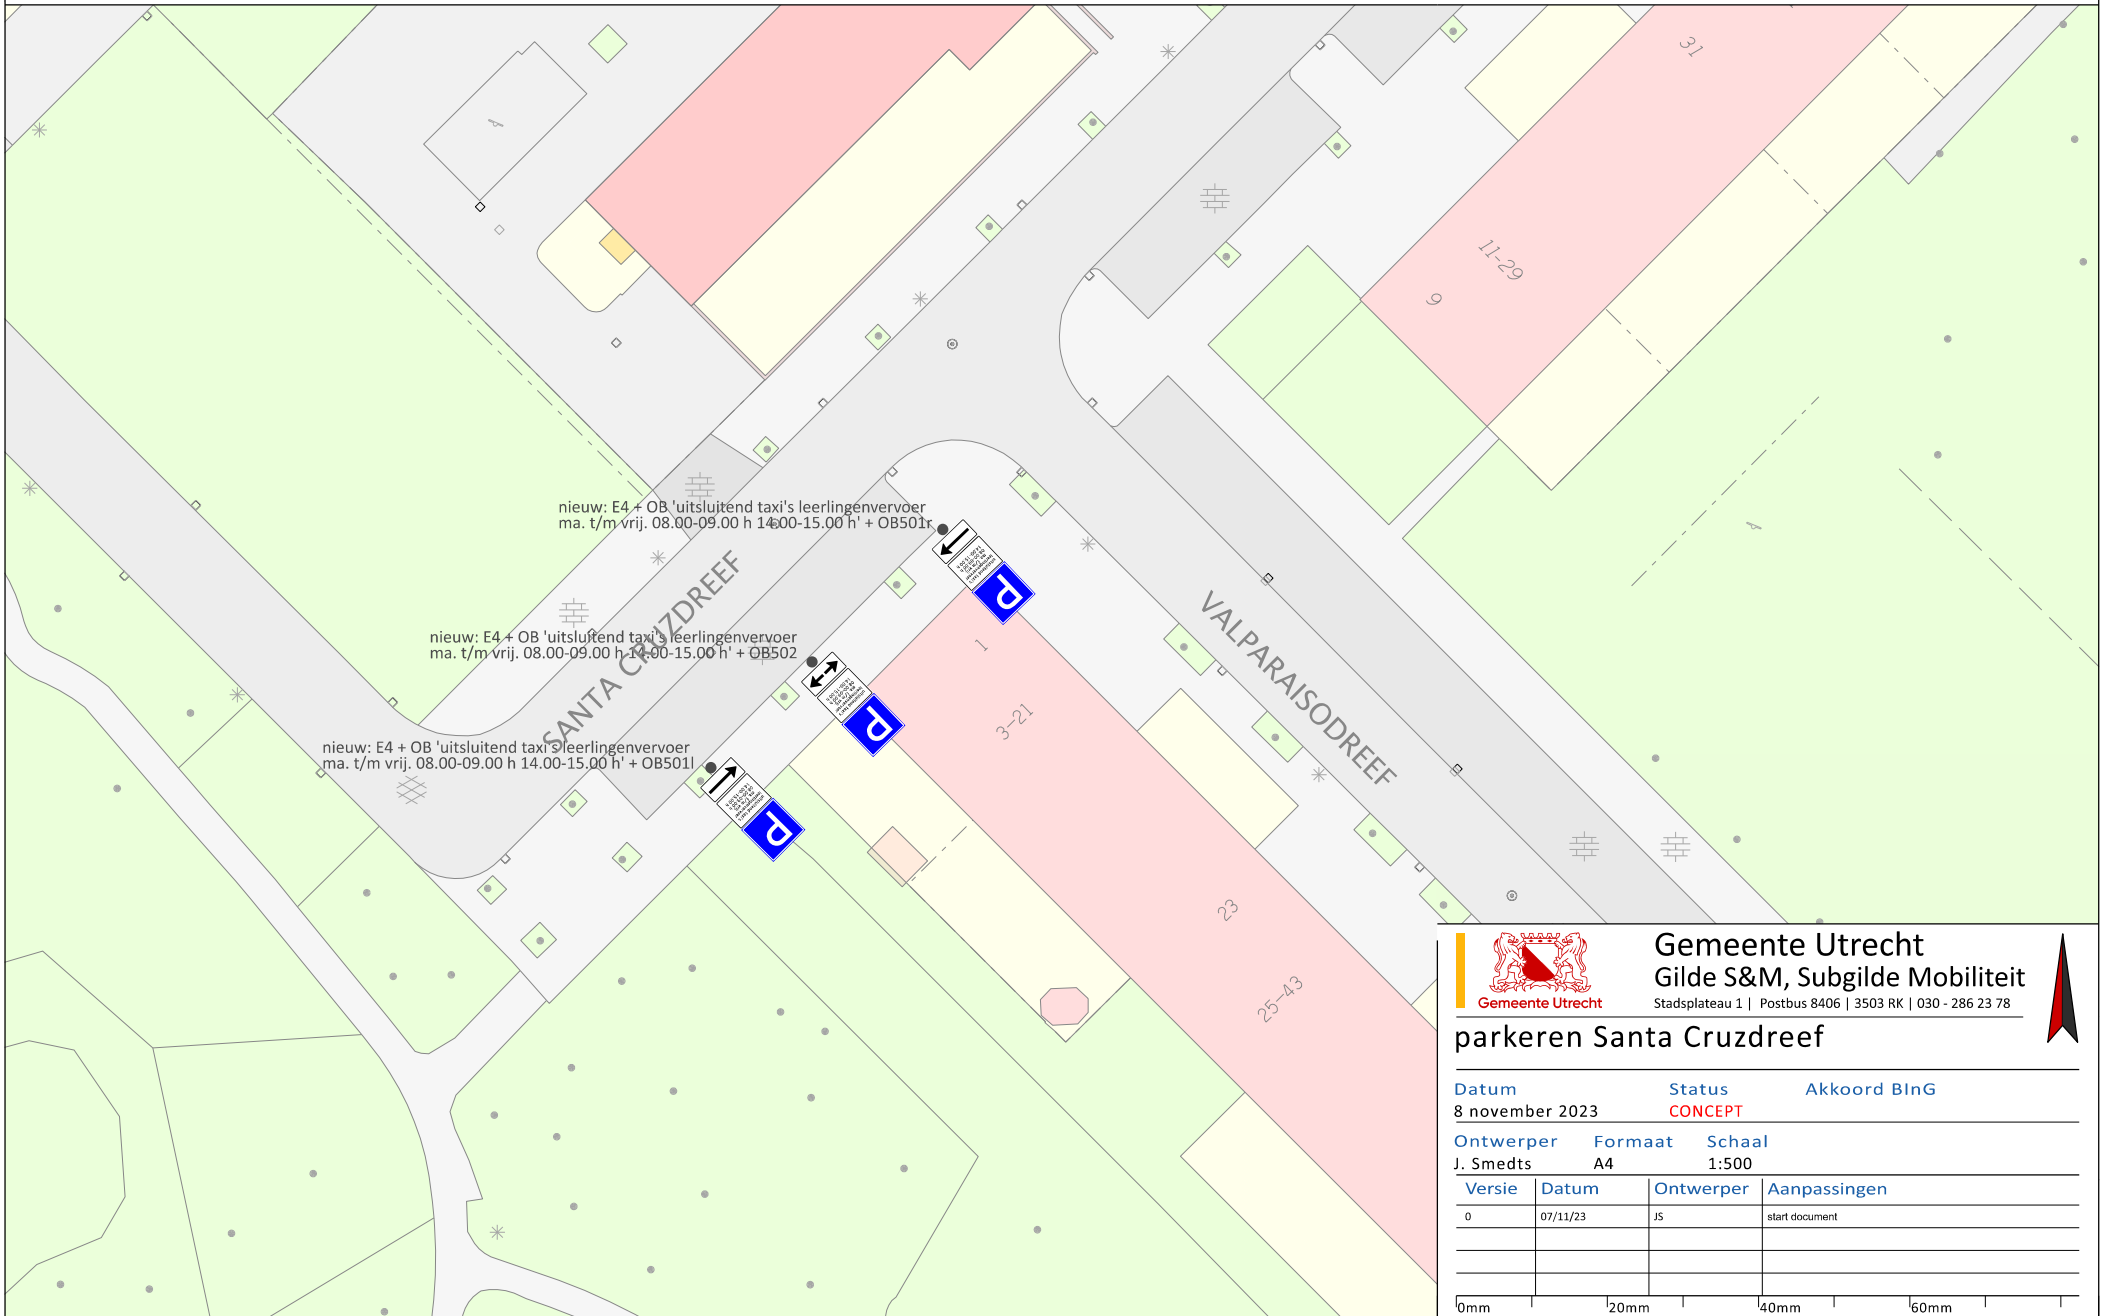

Bebordingsplan parkeren Santa Cruzdreef

Gemeente Utrecht
 Gilde S&M, Subgilde Mobiliteit

Stadsplateau 1 | Postbus 8406 | 3503 RK | 030 - 286 23 78

parkeren Santa Cruzdreef

Datum 8 november 2023 **Status** **CONCEPT** **Akkoord BlnG**

Ontwerper J. Smedts **Formaat** A4 **Schaal** 1:500

Versie	Datum	Ontwerper	Aanpassingen
0	07/11/23	JS	start document